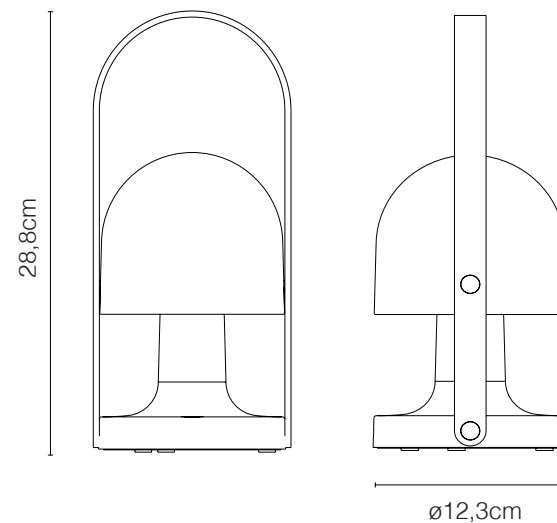

FOLLOW ME

CÓDIGO | MM657001

TIPO
LUMINÁRIA MESA SOBREPOR

ÁREAS DE INSTALAÇÃO
INTERNO

MATERIAIS
MADEIRA E POLICARBONATO

FONTE LUMINOSA
LED INTEGRADO 3,2W
2700K 240LM

DESIGNER
INMA BERMÚDEZ

DIMENSÕES
DIMENSÕES: D123 x A288 MM

CORES DE ACABAMENTO
BRANCO

OBSERVAÇÃO
TEMPO DE CARGA DA BATERIA: 10H.
5H COM MÁXIMA INTENSIDADE
10H COM 50% DE INTENSIDADE
20H COM 25% DE INTENSIDADE