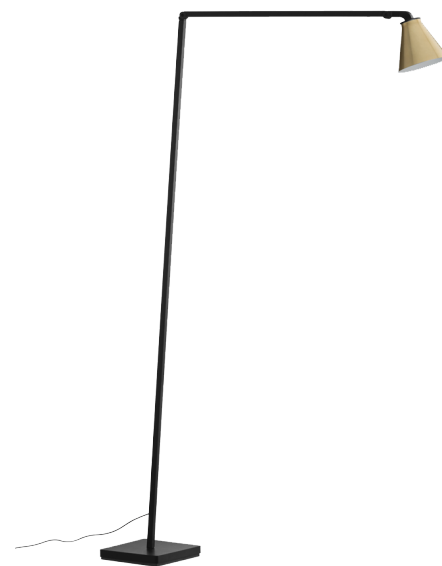

UNTITLED READING CONE

CÓDIGO | NMNT25

TIPO

LUMINÁRIA PISO
ÁREAS DE INSTALAÇÃO

INTERNO

MATERIAIS
ALUMÍNIO

FONTES LUMINOSAS

LED INTEGRADO 6,5W
2700K 395LM - 110V

DIMENSÕES

DIMENSÕES: D150 X A1140 X P650 MM

CORES DE ACABAMENTO

PRETO

DESIGNER

BERNHARD OSANN