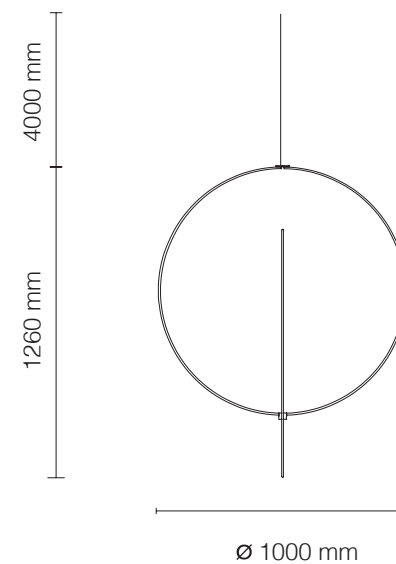

OVERLAP

CÓDIGO | FLOVE34

TIPO
TETO PENDENTE
ÁREAS DE INSTALAÇÃO
INTERNO
MATERIAIS
RESINA "CASULO" E AÇO
FONTE LUMINOSA
2X E27

DIMENSÕES
DIMENSÕES: D1000 X A1260 MM
DIMENSÃO DO CABO: 4000 MM
CORES DE ACABAMENTO
BRANCO CASULO
DESIGNER
MICHAEL ANASTASSIADES