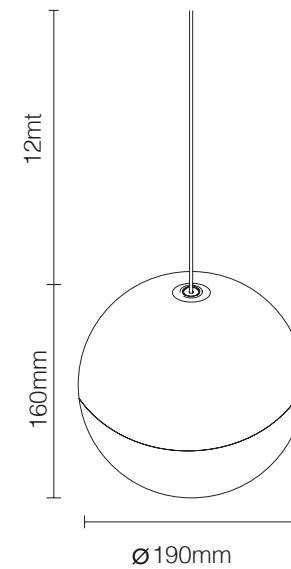

STRING LIGHT

CÓDIGO | FLSTR81

SUBPEÇA

ESFERA

TIPO

TETO PENDENTE

ÁREAS DE INSTALAÇÃO

INTERNO

MATERIAIS

ALUMÍNIO E POLICARBONATO

FONTE LUMINOSA

LED INTEGRADO 21W 2700K 907LM,
CRI93

DIMENSÕES

DIMENSÕES: D190 X A160 MM

DIMENSÃO DE CABO: 120 MM

CORES DE ACABAMENTO

PRETO

DESIGNER

MICHAEL ANASTASSIADES