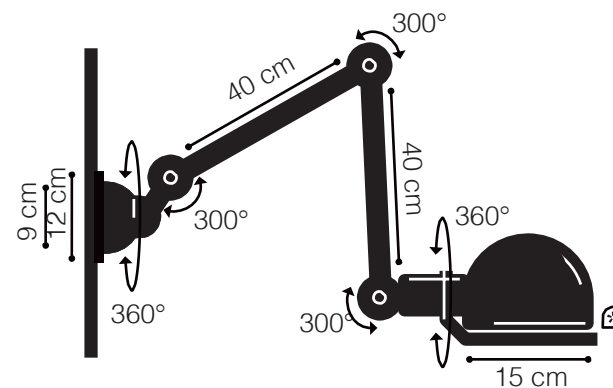

LOFT SUSP.

LAMP

CÓDIGO | JD4401

TIPO
LUMINÁRIA SOBREPOR TETO

ÁREAS DE INSTALAÇÃO
INTERNO

MATERIAIS
ALUMÍNIO

FONTE LUMINOSA
1X E27 60W

DIMENSÕES
DIMENSÃO DE CÚPULA: 150 MM
COMPRIMENTO MÁX. APROX.
1050 MM

CORES DE ACABAMENTO
KHAKI, BURGUNDY, VERDE ÁGUA,
PRETO, BRANCO, VERMELHO,
VERDE OLIVA

DESIGNER
JEAN-LOUIS DOMEQ