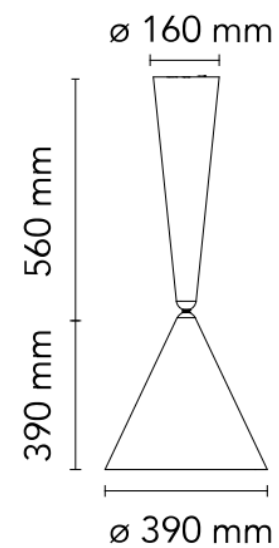

TIPO
TETO PENDENTE
ÁREAS DE INSTALAÇÃO
INTERNO
MATERIAIS
ALUMÍNIO
FORTE LUMINOSA
1 x E27 MAX LED 21W

DIMENSÕES
DIMENSÕES:
CANOPLA: D160MM
CÚPULA: D390MM A390MM
CORPO: A560MM
DIMENSÃO DE CABO: 120 MM
CORES DE ACABAMENTO
MARROM
DESIGNER
ACHILLE CASTIGLIONI