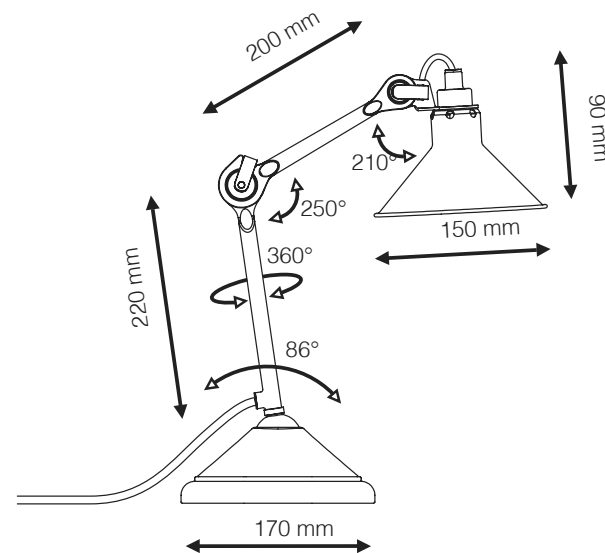

207

CÓDIGO | LAMP207/M

TIPO
MESA ABAJUR
ÁREAS DE INSTALAÇÃO
INTERNO
MATERIAIS
AÇO
FONTE LUMINOSA
1X HALOPIN ATÉ 25W
DESIGNER
BERNARD ALBIN GRAS

DIMENSÕES
DIMENSÕES: 1 BRAÇO DE 220
MM + 1 BRAÇO DE 200 MM
DIMENSÕES CÚPULA: D155 X
A90 MM
DIMENSÕES BASE: D170 MM
CORES DE ACABAMENTO
PRETO
OBSERVAÇÕES
LUMINÁRIA COM ANGULAÇÕES E
POSIÇÕES VARIADAS