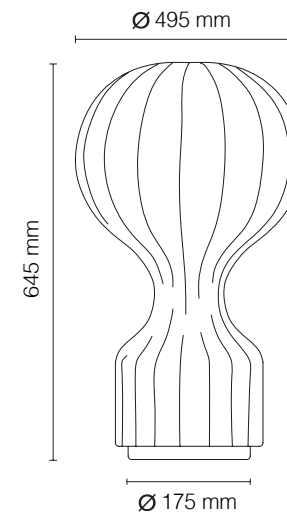

GATTO

CÓDIGO | FLGAT09

TIPO
LUMINÁRIA MESA SOBREPOR
ÁREAS DE INSTALAÇÃO
INTERNO
MATERIAIS
RESINA "CASULO" E AÇO
FONTE LUMINOSA
1x E27 ATÉ 46W

DIMENSÕES
DIMENSÕES: D495 X A645 MM
DIMENSÃO DA BASE: D175 MM
CORES DE ACABAMENTO
BRANCO
DESIGNER
ACHILLE CASTIGLIONI & PIER GIACOMO