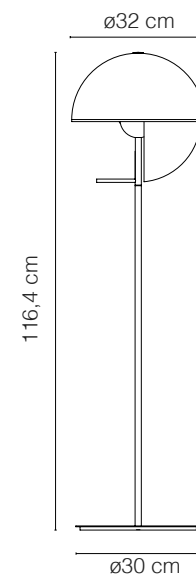

THEIA
CÓDIGO | MC672007

TIPO
LUMINÁRIA PISO SOBREPOR
ÁREAS DE INSTALAÇÃO
INTERNO
MATERIAIS
METACRILATO, ALUMÍNIO E
FERRO
DESIGNER
MATHIAS HAHN

FONTE LUMINOSA
LED INTEGRADO 7,8W 2700K
1.066LM
DIMENSÕES
DIMENSÕES: D320 X A1160 MM
CORES DE ACABAMENTO
BRANCO COM A CÚPULA FUME