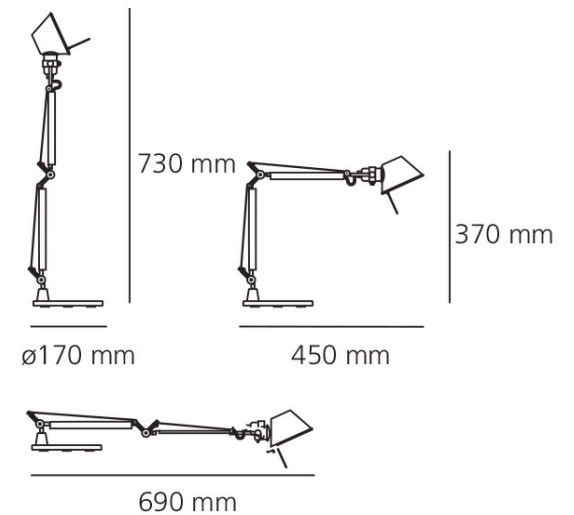

TOLOMEO TABLE MICRO

CÓDIGO | ARTMM30

TIPO
LUMINÁRIA DE MESA
ÁREAS DE INSTALAÇÃO
INTERNO
MATERIAIS
ALUMÍNIO
FONTE LUMINOSA
1X E14
DESIGNER
GIANCARLO FASSINA

DIMENSÕES
DIMENSÕES: D170 X A730 MM
DIMENSÃO DE CÚPULA: D112 X A65 MM
CORES DE ACABAMENTO
PRETO, LARANJA METALIZADO,
VERMELHO METALIZADO,
TURQUESA METALIZADO, AZUL,
ALUMÍNIO, VERDE, BRANCO.