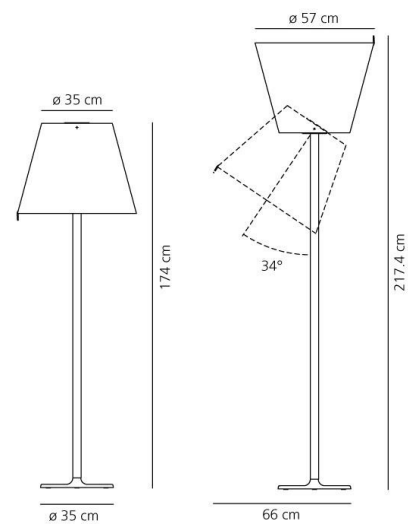

MELAMPO MEGA FLOOR

CÓDIGO | ARTPL70

TIPO

COLUNA DE PISO

ÁREAS DE INSTALAÇÃO

INTERNO

MATERIAIS

ALUMÍNIO, SEDA E CETIM

FONTE LUMINOSA

2X E27 - COM DIMMER

DESIGNER

ADRIEN GARDÈRE

DIMENSÕES

DIMENSÕES: C570 X A1740 MM

DIMENSÕES MÁX: 660MM -
2174MM

CORES DE ACABAMENTO

ALUMÍNIO OU BRONZE COM

CÚPULA NATURAL

OBSERVAÇÕES

CÚPULA AJUSTÁVEL EM 3
POSIÇÕES DIFERENTES