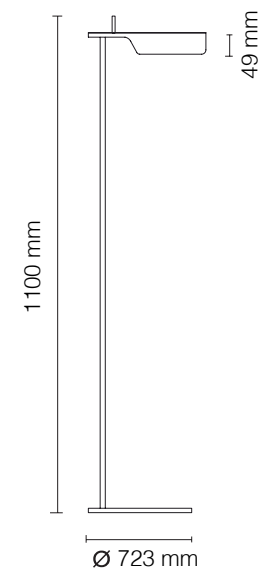

TAB FLOOR

CÓDIGO | FLTAB56

TIPO
COLUNA DE PISO
ÁREAS DE INSTALAÇÃO
INTERNO
MATERIAIS
ALUMÍNIO
FONTE LUMINOSA
LED 9W 347LM 3000K CRI80

DIMENSÕES
DIMENSÕES DE BASE: D723 X A1100MM
DIMENSÃO DA CÚPULA: A49 MM
CORES DE ACABAMENTO
PRETO E BRANCO
DESIGNER
EDWARD BARBER & JAY OSGERBY
OBSEVAÇÃO
CÚPULA COM ROTAÇÃO DE ATÉ 45°