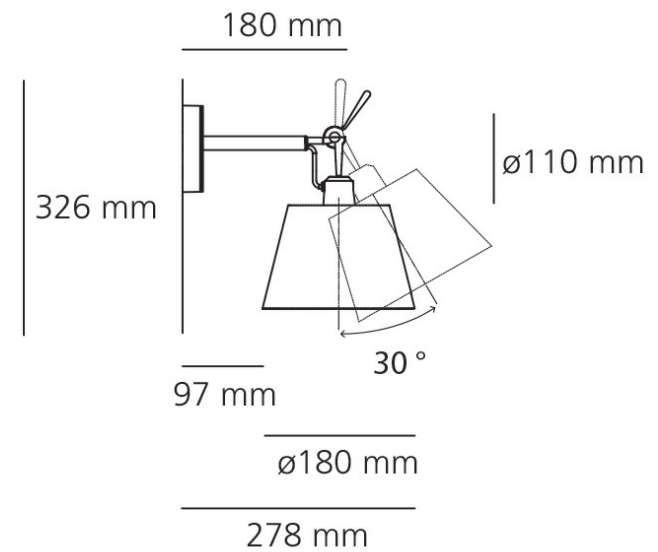

TOLOMEO PAR.
DIFFUSORE
CÓDIGO | ARTPS11

TIPO
LUMINÁRIA PAREDE
SOBREPOR
ÁREAS DE INSTALAÇÃO
INTERNO
MATERIAIS
ALUMÍNIO E CÚPULA
NATURAL
FONTE LUMINOSA
1X E27

DIMENSÕES
DIMENSÕES: C278 X A326 MM
DIMENSÃO DE CÚPULA: D180 X
A135 MM
CORES DE ACABAMENTO
ALUMÍNIO COM CÚPULA NATURAL
DESIGNER
GIANCARLO FASSINA