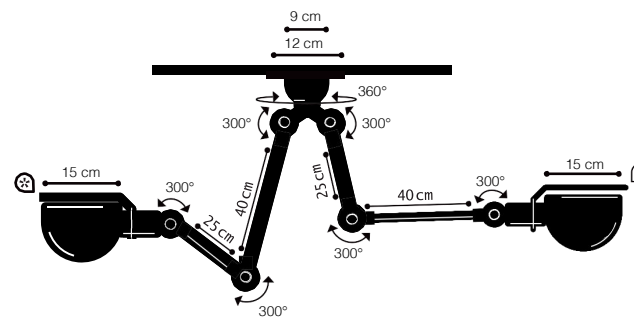

SUSPENSION

CÓDIGO | JSKY4224

TIPO
LUMINÁRIA DE PAREDE
ARTICULÁVEL
ÁREAS DE INSTALAÇÃO
INTERNO
MATERIAIS
ALUMÍNIO
FONTE LUMINOSA
2X E27 60W

DIMENSÕES
DIMENSÃO DE CÚPULA: 150 MM
COMPRIMENTO MÁX. APROX.
1750 MM
CORES DE ACABAMENTO
KHAKI, BURGUNDY, VERDE ÁGUA,
PRETO, BRANCO, VERMELHO
DESIGNER
JEAN-LOUIS DOMEcq