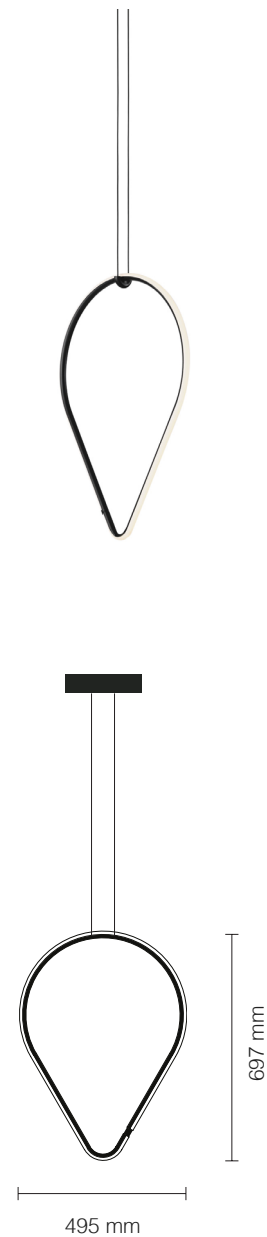

ARRANGEMENTS

CÓDIGO | FLARR30

SUBPEÇA
DROP DOWN
TIPO
TETO PENDENTE
ÁREAS DE INSTALAÇÃO
INTERNO
MATERIAIS
ALUMÍNIO EXTRUDADO,
SILICONE ÓTICO DE PLATINA

FONTE LUMINOSA
LED INTEGRADO 30W 1530LM
2700K CRI90
DIMENSÕES
DIMENSÃO: L495 X A692 MM
CORES DE ACABAMENTO
PRETO
DESIGNER
MICHAEL ANASTASSIADES