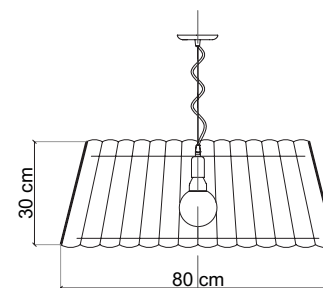

RENATA 80

OVAL

CÓDIGO | RE8000/O

TIPO

PENDENTE

ÁREAS DE INSTALAÇÃO

INTERNO

MATERIAIS

LAMINADO DE MADEIRA

FONTE LUMINOSA

3X E27

CORES DE ACABAMENTO

MADEIRA: ASH, BEECH, EBONY,
GRAY OAK, WENGE.

DIMENSÕES

DIMENSÕES: C800 x L440 x

A300MM

FIO PADRÃO: 1500 MM

DESIGNER

MARCELO DABINI E NADIA
CORSARO.