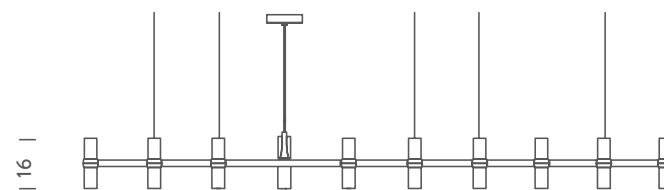

CROWN PLANA LINEA

CÓDIGO | NMCRO54

TIPO
LUMÍNARIA DE TETO
ÁREAS DE INSTALAÇÃO
INTERNO
MATERIAIS
ALUMÍNIO E VIDRO
FONTE LUMINOSA
10X C9 ATÉ 25W (MÁX)

DIMENSÕES
DIMENSÕES: C1680 X A160 X L570MM
CORES DE ACABAMENTO
DOURADO, PRETO MATTE