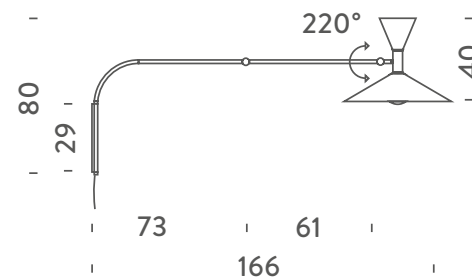

LAMPE DE MARSEILLE

CÓDIGO | NMLAMP31

TIPO
LUMINÁRIA PAREDE
SOBREPOR
ÁREAS DE INSTALAÇÃO
INTERNO
MATERIAIS
ALUMÍNIO E AÇO
FONTE LUMINOSA
2X E27 ATÉ 70W

DIMENSÕES
DIMENSÕES: L1660 X A800 X P500 MM
DIMENSÃO DE CÚPULA: D500 X A400 MM
CORES DE ACABAMENTO
PRETO, BRANCO
DESIGNER
LE CORBUSIER