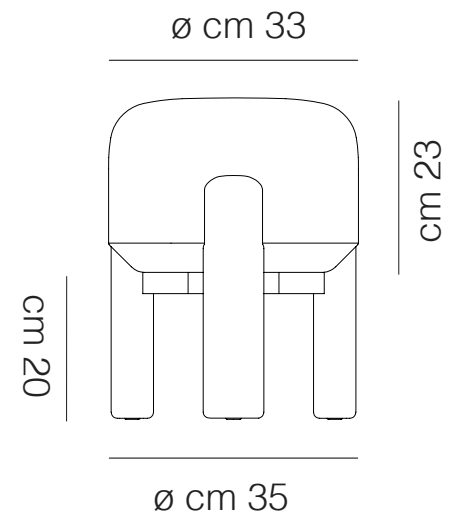

SATA
CÓDIGO | SATA-LT

TIPO
ÁBAJUR
ÁREAS DE INSTALAÇÃO
INTERNO
MATERIAIS
VIDRO SOPRADO E MADEIRA
FONTE LUMINOSA
1X E27

DIMENSÕES
DIMENSÕES: D330 X A430 MM
CORES DE ACABAMENTO
MADEIRA ESCURA COM CÚPULA
BRANCA OU MADEIRA CLARA COM
CÚPULA ÂMBAR
DESIGNER
FAVARETTO & PARTNERS