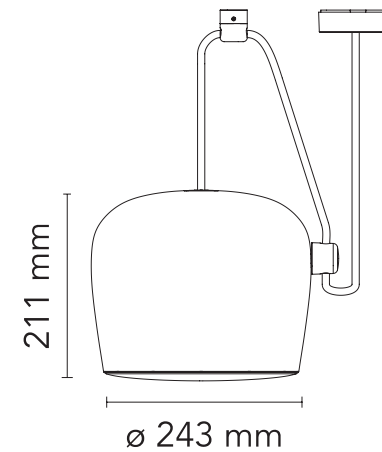

FONTE LUMINOSA

1X E27 ATÉ 40W

DIMENSÕES

DIMENSÕES: D400 X A650 MM

DIMENSÃO DO CABO: 2500 MM

DIMENSÃO DA CANOPLA: 110 MM

CORES DE ACABAMENTO

VERMELHO COM O CABO EM

DIMENSÕES
DIMENSÃO: D500 X A319 MM
CORES DE ACABAMENTO
OCRE E BRANCO
DESIGNER
PATRICIA URQUIOLA

AIM SMALL

CÓDIGO | FLAIM95

TIPO	DIMENSÕES
LUMINÁRIA TETO PENDENTE	DIMENSÕES: D170 X A149 MM
ÁREAS DE INSTALAÇÃO	CORES DE ACABAMENTO
INTERNO	PRETO E BRANCO
MATERIAIS	DESIGNER
ALUMÍNIO E POLICARBONATO	RONAN & ERWAN BOUROULLEC
FONTE LUMINOSA	
INTEGRADO 12W 2700K	
950LM 110V	

AIM
CÓDIGO | FLAIM09

TIPO
LUMINÁRIA TETO PENDENTE
ÁREAS DE INSTALAÇÃO
INTERNO
MATERIAIS
ALUMÍNIO E POLICARBONATO
FONTE LUMINOSA
INTEGRADO 16W 2700K
895LM

DIMENSÕES
DIMENSÕES: D243 X A211 MM
DIMENSÃO DE FIO: MÁX. 9 M
CORES DE ACABAMENTO
PRETO E BRANCO
DESIGNER
RONAN & ERWAN BOURULLEC