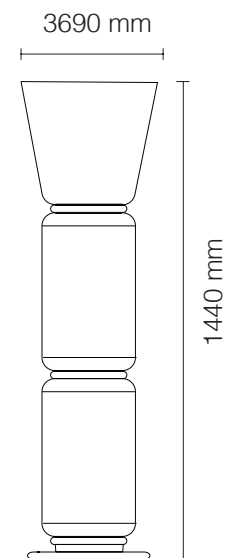

NOCTUMBULEF2

CÓDIGO | FLNOCF2

TIPO

Piso COLUNA

ÁREAS DE INSTALAÇÃO

INTERNO

MATERIAIS

ALUMÍNIO E CRISTAL SOPRADO

FONTE LUMINOSA

3 x FITA LED 9W + 1 COB LED 18W

2700K 4750LM CRI90

DIMENSÕES

DIMENSÕES: D3690 X A1440 MM

CORES DE ACABAMENTO

DETALHES EM PRETO

DESIGNER

KONSTANTIN GRČIĆ