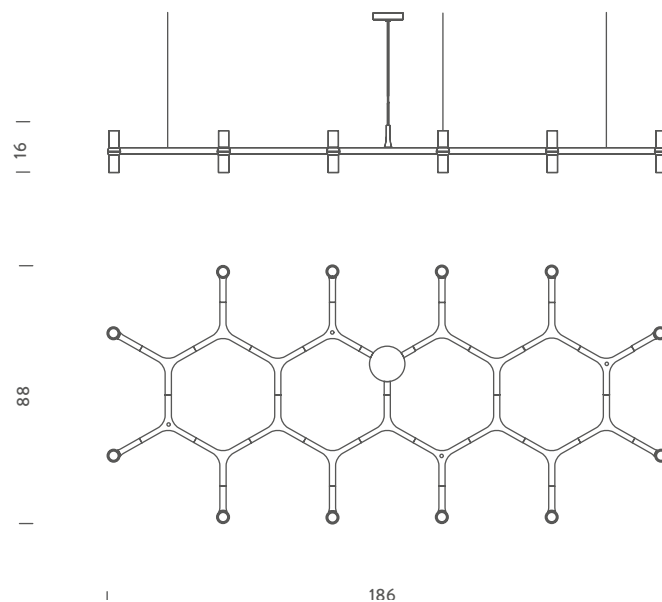

CROWN PLANA MAJOR

CÓDIGO | NMCRO53

TIPO
LUMINÁRIA DE TETO
ÁREAS DE INSTALAÇÃO
INTERNO
MATERIAIS
ALUMÍNIO E VIDRO
FONTE LUMINOSA
12X G9 HALO ATÉ 25W
(MÁX)

DIMENSÕES
DIMENSÕES: C1860 X A160 X L880MM
CORES DE ACABAMENTO
DOURADO
DESIGNER
JEHS + LAUB