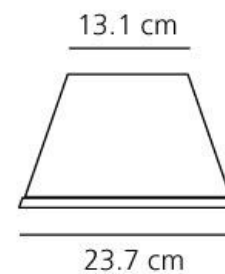

CHOOSE WALL

CÓDIGO | ARTCHOOSE

TIPO
LUMINÁRIA PAREDE
SOBREPOR
ÁREAS DE INSTALAÇÃO
INTERNO
MATERIAIS
POLICARBONATO E
PERGAMINHO
FONTE LUMINOSA
1X E14

DESIGNER
ADRIEN GARDÈRE
DIMENSÕES
DIMENSÕES: C237 X L184 X A146
MM

CORES DE ACABAMENTO
ALUMÍNIO OU BRONZE COM
CÚPULA NATURAL