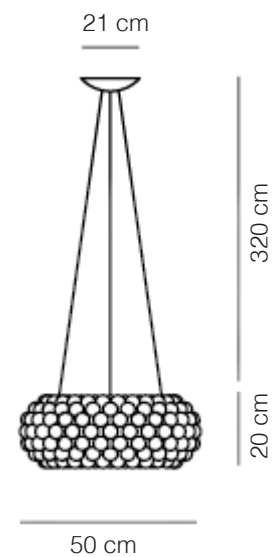

CABOCHE

CÓDIGO | FO1380

TIPO
TETO PENDENTE
ÁREAS DE INSTALAÇÃO
INTERNO
MATERIAIS
VIDRO
FONTES LUMINOSAS
1x PALITO R7S ATÉ 160W

DIMENSÕES
DIMENSÕES: D500 X A200 MM
DIMENSÃO DO CABO: L1700 MM
CORES DE ACABAMENTO
TRANSPARENTE COM
ACABAMENTO CROMADO
DESIGNER
ELIANA GEROTTO E PATRICIA
URQUIOLA