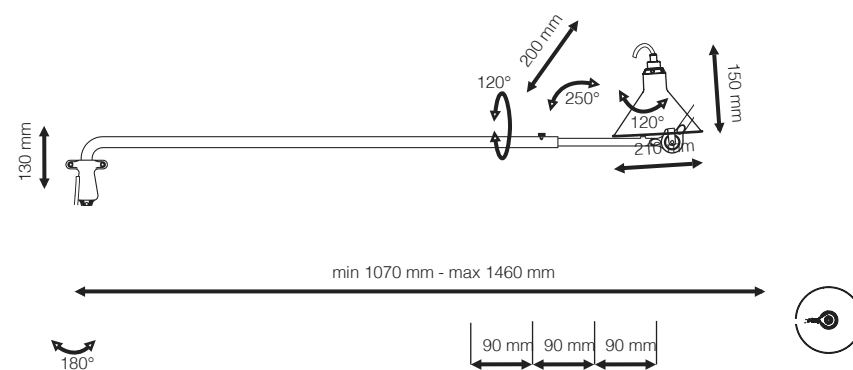

213

CÓDIGO | LAMP213/A

TIPO
PAREDE SOBREPOR
ÁREAS DE INSTALAÇÃO
INTERNO
MATERIAIS
AÇO
FONTE LUMINOSA
1X E14 ATÉ 11W
DESIGNER
BERNARD ALBIN GRAS

DIMENSÕES
DIMENSÕES: 1 BRAÇO 1070-1460MM +
1 BRAÇO DE 200MM
DIMENSÕES CÚPULA: D210 X A150MM
DIMENSÕES EIXO: A130MM
CORES DE ACABAMENTO
PRETO
OBSERVAÇÕES
LUMINÁRIA COM ANGULAÇÕES E
POSIÇÕES VARIADAS