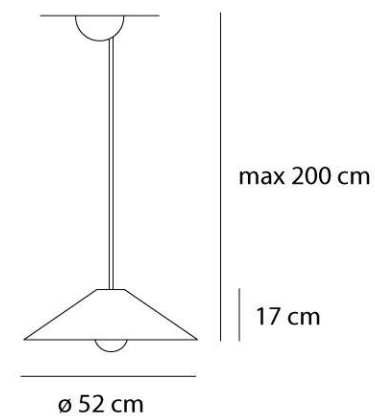

AGGREGATO

CÓDIGO | ARTAG33

TIPO
PENDENTE
ÁREAS DE INSTALAÇÃO
INTERNO
MATERIAIS
RESINA TERMOPLÁSTICA E
METAL
FONTE LUMINOSA
1X E27

DIMENSÕES
DIMENSÕES: D530 X A135 MM
CORES DE ACABAMENTO
CINZA ESCURO METALIZADO COM
CÚPULA BRANCA
DESIGNER
GIANCARLO FASSINA