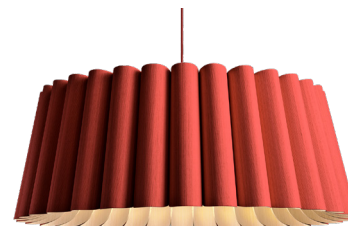

DIMENSÕES: C1160 x L460 x A300
MM

FIO PADRÃO: 1500 MM

DESIGNER

MARCELO DABINI E NADIA
CORSARO.

RENATA 80

OVAL

CÓDIGO | RE8000/O

TIPO