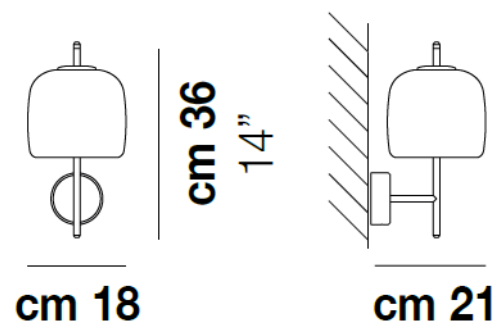

JUBE AP S

CÓDIGO | JUBE-AP

TIPO
ARANDELA
ÁREAS DE INSTALAÇÃO
INTERNO
MATERIAIS
VIDRO

FONTE LUMINOSA
1X LED 9W 3000K 1210LM
BIVOLT
DIMENSÕES
A360 X L180 X C210MM
DESIGNER
FAVARETTO & PARCEIROS
CORES
ÂMBAR COM DOURADO, FUMÊ
COM DOURADO, CRISTAL
COM DOURADO E ROSA COM
DOURADO