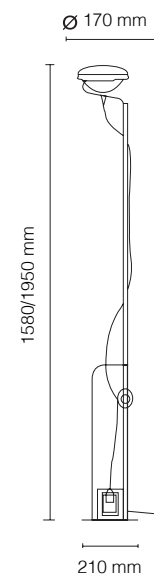

TOIO

CÓDIGO | FLTOI40

TIPO
COLUNA PISO SOBREPOR
ÁREAS DE INSTALAÇÃO
INTERNO
MATERIAIS
AÇO
FONTE LUMINOSA
TXPAR56 300W / 230-240V

DIMENSÕES
DIMENSÕES: L210 X A1950 MM
CORES DE ACABAMENTO
PRETO MATE - EDIÇÃO ESPECIAL
DESIGNER
ACHILLE CASTIGLIONI & PIER GIACOMO