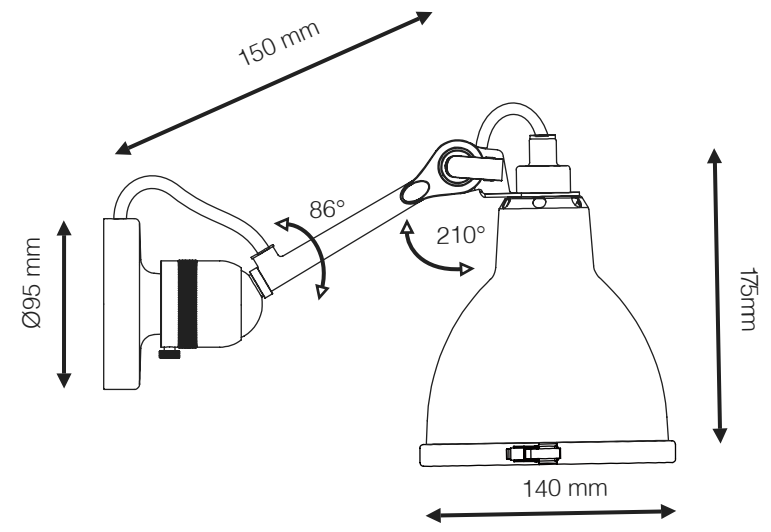

304 CL
OUTDOOR
CÓDIGO | LAMP304CL/A

TIPO
PAREDE SOBREPOR
ÁREAS DE INSTALAÇÃO
EXTERNO
MATERIAIS
AÇO
FONTE LUMINOSA
1X E14 ATÉ 11W
DESIGNER
BERNARD ALBIN GRAS

DIMENSÕES
DIMENSÕES: 1 BRAÇO DE 150MM
DIMENSÕES CÚPULA: D140 X A170MM
DIMENSÕES BASE: D95MM
CORES DE ACABAMENTO
PRETO
OBSERVAÇÕES
LUMINÁRIA COM ANGULAÇÕES E
POSIÇÕES VARIADAS