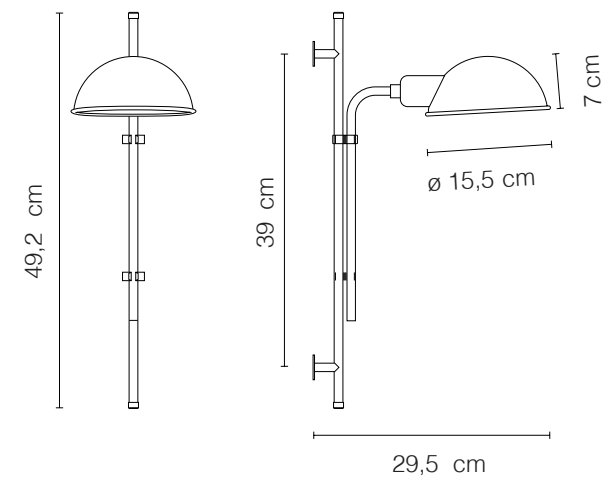

FUNICULI

CÓDIGO | MA641027

TIPO
LUMINÁRIA PAREDE
SOBREPOR
ÁREAS DE INSTALAÇÃO
INTERNO
MATERIAIS
ALUMÍNIO E FERRO LACADOS
FONTE LUMINOSA
1x E14

DIMENSÕES
DIMENSÕES: L295 X A450 MM
DIMENSÃO DA CÚPULA: 155 MM
CORES DE ACABAMENTO
PRETO
DESIGNER
LLUÍS PORQUERAS