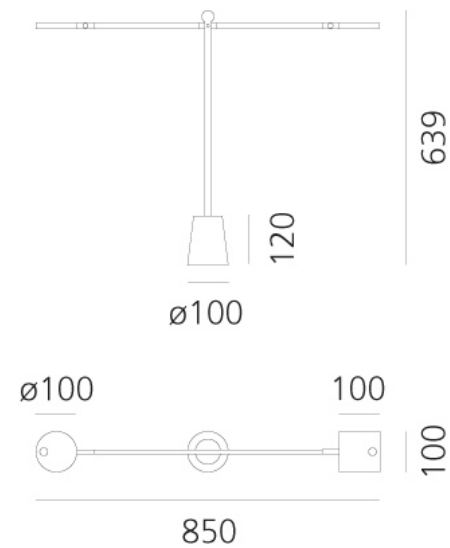

EQUILIBRIST

CÓDIGO | ARTPE20

TIPO
LUMINÁRIA DE MESA
ÁREAS DE INSTALAÇÃO
INTERNO
MATERIAIS
ALUMÍNIO
FONTE LUMINOSA
2X LED

DIMENSÕES
DIMENSÕES: L850 X A640 MM
DIMENSÃO DA BASE: D110 M
CORES DE ACABAMENTO
PRETO
DESIGNER
JEAN NOUVEL