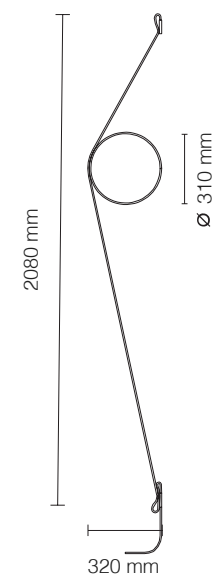

WIRERING

CÓDIGO | FLWIR20

TIPO
LUMINÁRIA PAREDE SOBREPOR
ÁREAS DE INSTALAÇÃO
INTERNO
MATERIAIS
ALUMÍNIO
FONTE LUMINOSA
LED INTEGRADO 16W 2700K
1300LM CRI90 - COM DIMMER

DIMENSÕES
DIMENSÕES: L320 X A2080 MM
DIMENSÃO DO ANEL: 310 MM
CORES DE ACABAMENTO
BRANCO E CINZA
DESIGNER
FORMAFANTASMA