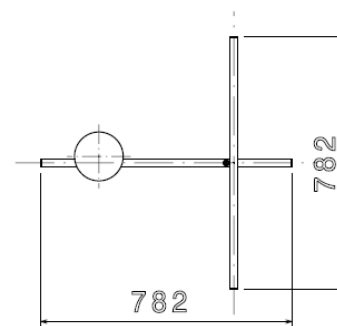

COORDINATES

CÓDIGO | FLCO18

TIPO
TETO PENDENTE
ÁREAS DE INSTALAÇÃO
INTERNO

MATERIAIS
ALUMÍNIO ANODIZADO

FONTE LUMINOSA
Led Integrado 1X Strip Led 37W
2700K 1920lm CRI95, 110V

DIMMER: 1-10/ Push/Dali
DIMENSÕES
DIMENSÕES: L782XA782 MM
CORES DE ACABAMENTO
CHAMPAGNE
DESIGNER
MICHAEL ANASTASSIADES