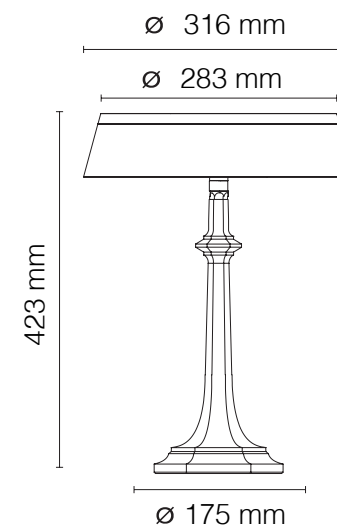

BON JOUR |
VERSAILLES
CÓDIGO | FLBON58

TIPO
LUMINÁRIA DE MESA
SOBREPOR
ÁREAS DE INSTALAÇÃO
INTERNO
MATERIAIS
POLIMETILMETACRILATO
TRANSPARENTE
DESIGNER
PHILIPPE STARCK

FONTE LUMINOSA
LED INTEGRADO 2700K 900LM
CRI90 13W DIMMER
DIMENSÕES
DIMENSÕES: D283 X A423MM
DIMENSÃO DA BASE: D175MM
DIMENSÃO DA CÚPULA: D316MM
CORES DE ACABAMENTO
COBRE + COROA EM TECIDO