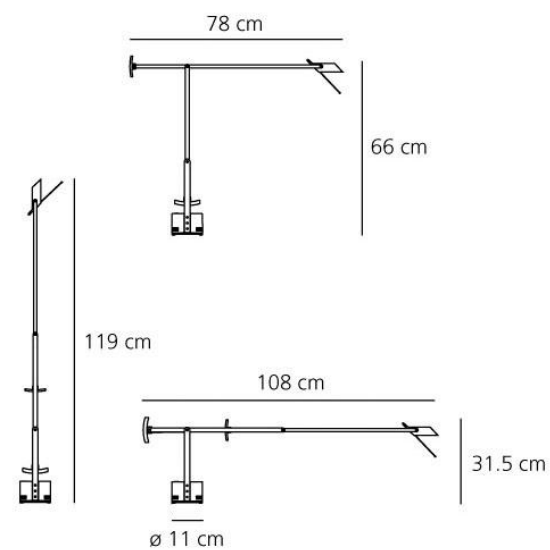

TIZIO
CÓDIGO | ARTMZ35

TIPO
LUMINÁRIA DE MESA
ÁREAS DE INSTALAÇÃO
INTERNO
MATERIAIS
ALUMÍNIO
FONTE LUMINOSA
1x G4 HALÓGENA ATÉ 35W

DIMENSÕES
DIMENSÕES: C650-900 X A270-
560 MM
DIMENSÃO DA BASE: D110 MM
CORES DE ACABAMENTO
PRETO COM DETALHES
VERMELHOS
DESIGNER
RICHARD SAPPER