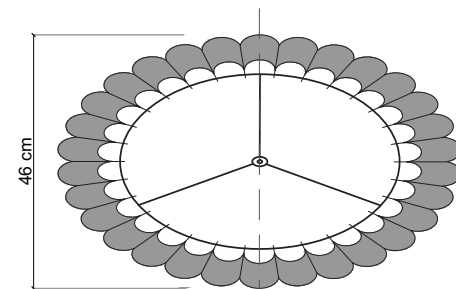

RENATA 116

OVAL

CÓDIGO | RE1160/O

TIPO

PENDENTE

ÁREAS DE INSTALAÇÃO

INTERNO

MATERIAIS

LAMINADO DE MADEIRA

FONTE LUMINOSA

3X E27

CORES DE ACABAMENTO

MADEIRA: ASH, BEECH, EBONY,
GRAY OAK, WENGE.

DIMENSÕES

DIMENSÕES: C1160 x L460 x A300
MM

FIO PADRÃO: 1500 MM

DESIGNER

MARCELO DABINI E NADIA
CORSARO.