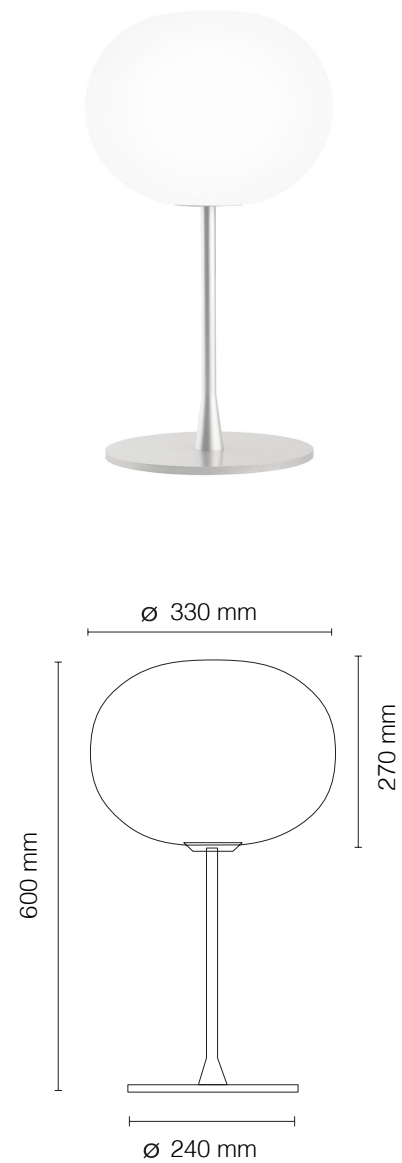

GLO-BALL

CÓDIGO | FLGLO20

TIPO

LUMINÁRIA DE MESA
ÁREAS DE INSTALAÇÃO

INTERNO

MATERIAIS

VIDRO SOPRADO E AÇO

FONTE LUMINOSA

TX 27 / DIMMER

DIMENSÕES

DIMENSÕES: L350 X A600 MM

DIMENSÃO DE BASE: D240 MM

DIMENSÃO DE CÚPULA: D330XA270MM

CORES DE ACABAMENTO

PRATA MATTE

DESIGNER

JASPER MORRISON