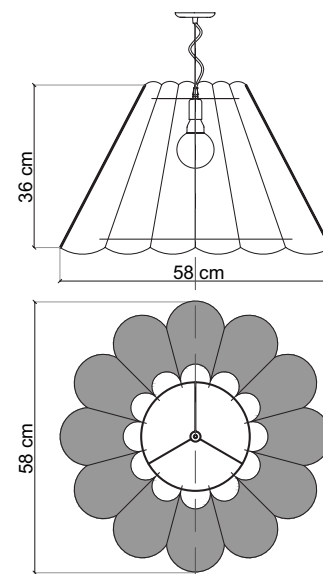

LORA 58

CÓDIGO | LO5800

TIPO

PENDENTE

ÁREAS DE INSTALAÇÃO

INTERNO

MATERIAIS

LAMINADO DE MADEIRA

FONTE LUMINOSA

1X E27

CORES DE ACABAMENTO

MADEIRA: ASH, BEECH, EBONY,
GRAY OAK, WENGE.

DIMENSÕES

DIMENSÕES: D580 x A360 MM

FIO PADRÃO: 1500 MM

DESIGNER

MARCELO DABINI E NADIA
CORSARO.