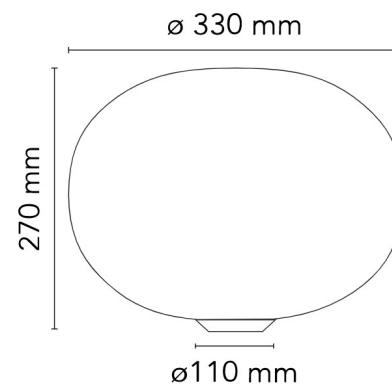

GLO-BALL B1

CÓDIGO | FLFU3021

TIPO

LUMINÁRIA DE MESA

ÁREAS DE INSTALAÇÃO

INTERNO

MATERIAIS

ALUMÍNIO, VIDRO SOPRADO,
PLÁSTICO

FONTE LUMINOSA

1X 27

DIMENSÕES

DIMENSÕES: D330 X A270 MM

DESIGNER

JASPER MORRISON