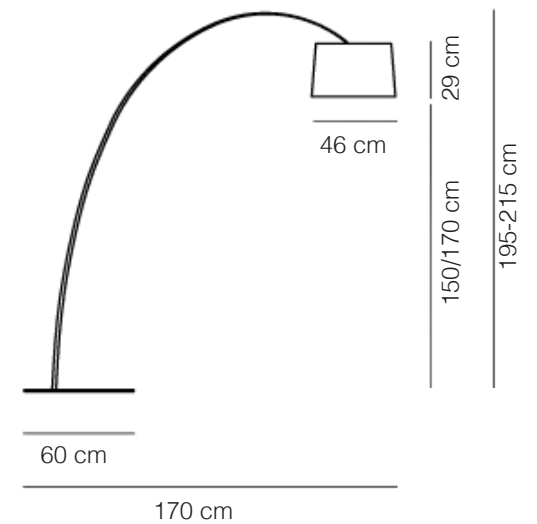

TWIGGY FLOOR

CÓDIGO | FO1591

TIPO

PISO COLUNA

ÁREAS DE INSTALAÇÃO

INTERNO

MATERIAIS

FIBRA DE VIDRO, METAL

POLICARBONATO, ALUMÍNIO

FONTE LUMINOSA

3XE27 ATÉ 77W /

DIMERIZÁVEL

DIMENSÕES

DIMENSÕES: L2000 X A2800

(MÁX) MM

DIMENSÃO DA CÚPULA: D460 X

A290 MM

CORES DE ACABAMENTO

BRANCO E PRETO

DESIGNER

MARC SADLER