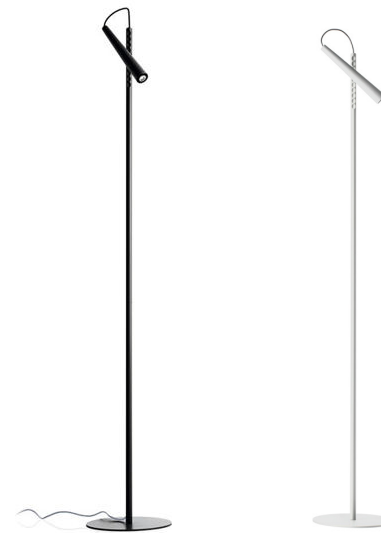

EUGENI QUITLLET

MAGNETO FLOOR

CÓDIGO | FO2020

TIPO
PISO COLUNA
ÁREAS DE INSTALAÇÃO
INTERNO
MATERIAIS
AÇO E IMÃ
FONTES LUMINOSAS
LED INTEGRADO 5W
2700K 475LM

DIMENSÕES
DIMENSÕES: L200 X A1200 X
C200 MM
DIMENSÃO DA CÚPULA: L200MM
CORES DE ACABAMENTO
BRANCO E PRETO
DESIGNER
GIULIO IACCHETTI