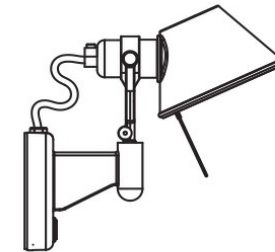

TOLOMEO
FARETTO
CÓDIGO | ARTPS29

200 mm

210 mm

TIPO
LUMINÁRIA PAREDE
SOBREPOR
ÁREAS DE INSTALAÇÃO
INTERNO
MATERIAIS
ALUMÍNIO
FONTE LUMINOSA
1X E27

DIMENSÕES
DIMENSÕES: C210 X A200 MM
DIMENSÃO DA CÚPULA: D150 X
A90 MM
CORES DE ACABAMENTO
ALUMÍNIO
DESIGNER
GIANCARLO FASSINA