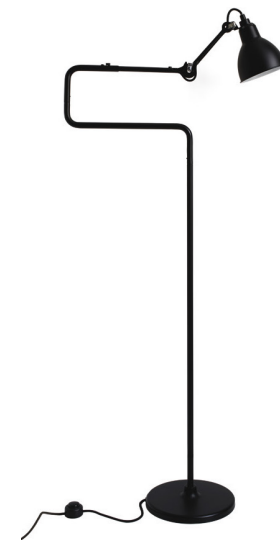

411
CÓDIGO | LAMP411/C

TIPO
PISO COLUNA
ÁREAS DE INSTALAÇÃO
INTERNO
MATERIAIS
AÇO
FONTE LUMINOSA
1X E14 ATÉ 11W
DESIGNER
BERNARD ALBIN GRAS

DIMENSÕES
DIMENSÕES: 1 BRAÇO DE 1050MM +
2 BRAÇO DE 360MM + 1 BRAÇO DE
200MM + 1 BRAÇO DE 160MM
DIMENSÕES CÚPULA: D140 X A140MM
DIMENSÕES BASE: D265MM
CORES DE ACABAMENTO
PRETO
OBSERVAÇÕES
LUMINÁRIA COM ANGULAÇÕES E
POSIÇÕES VARIADAS