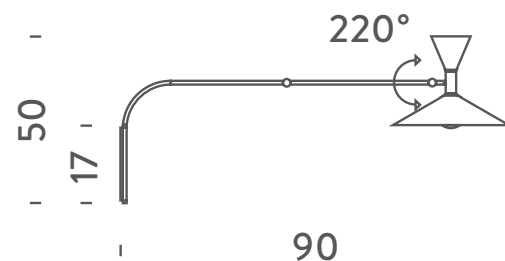

LAMPE DE MARSEILLE MINI

CÓDIGO | NMMINI31

Ø30

TIPO

LUMINÁRIA PAREDE
SOBREPOR

ÁREAS DE INSTALAÇÃO
INTERNO

MATERIAIS

ALUMÍNIO E AÇO

FONTE LUMINOSA

2X E14 ATÉ 46W

DIMENSÕES

DIMENSÕES: L900 X A500 X P300 MM

DIMENSÃO DE CÚPULA: D300 X A240 MM

CORES DE ACABAMENTO

PRETO, CINZA MATTE

DESIGNER

LE CORBUSIER

Ø11