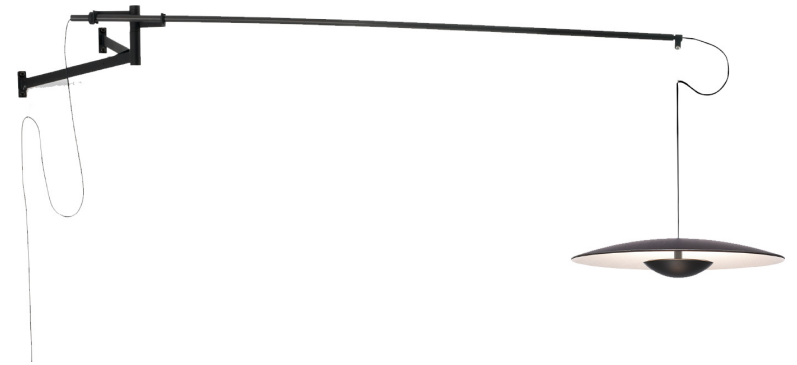

GINGER

CÓDIGO | MA662076

TIPO
LUMINÁRIA PAREDE
SOBREPOR
ÁREAS DE INSTALAÇÃO
INTERNO
MATERIAIS
ALUMÍNIO E MADEIRA
DESIGNER
JOAN GASPAR

DIMENSÕES
DIMENSÕES: L1320 X A550MM
FONTE LUMINOSA
LED INTEGRADO 15,4W 2700K
2.130LM.
CORES DE ACABAMENTO
CARVALHO NATURAL COM PRETO
METALIZADO FOSCO