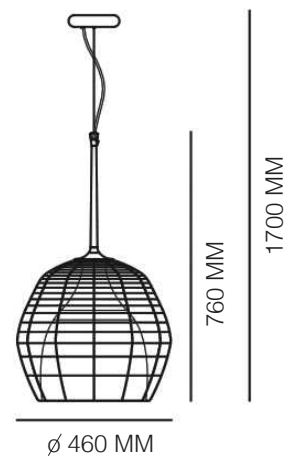

FONTE LUMINOSA

1X E27 ATÉ 40W

DIMENSÕES

DIMENSÕES: D400 X A650 MM

DIMENSÃO DO CABO: 2500 MM

DIMENSÃO DA CANOPLA: 110 MM

CORES DE ACABAMENTO

VERMELHO COM O CABO EM

SOAP

CÓDIGO | SOAP01

Ø 190 - 290 mm

TIPO
TETO PENDENTE
ÁREAS DE INSTALAÇÃO
INTERNO
MATERIAIS
CRISTAL SOPRADO
FONTE LUMINOSA
1X E27 ATÉ 40W

DIMENSÕES
DIÂMETRO: A190 ~ A290 MM
ALTURA: A290 ~ A390 MM
CORES DE ACABAMENTO
OURO
DESIGNER
OTA SVOBODA

DIESEL

CAGE LARGE

CÓDIGO | D10271

TIPO
TETO PENDENTE
ÁREAS DE INSTALAÇÃO
INTERNO
MATERIAIS
VIDRO SOPRADO E METAL

DIMENSÕES
DIMENSÕES: D460 X A760 MM
DIMENSÃO DO CABO: L1700 MM
FORNE LUMINOSA
1X E27 ATÉ 105W
CORES DE ACABAMENTO
BRANCO