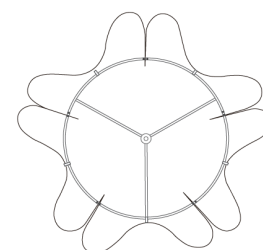

DIMENSÕES: D680 X A370 MM

FIO PADRÃO: 1500 MM

DESIGNER

MARCELO DABINI E NADIA
CORSARO.

PAULINA 50

CÓDIGO | PA5000

H 25 cm / 9.8 in

D 50 cm / 19.7 in