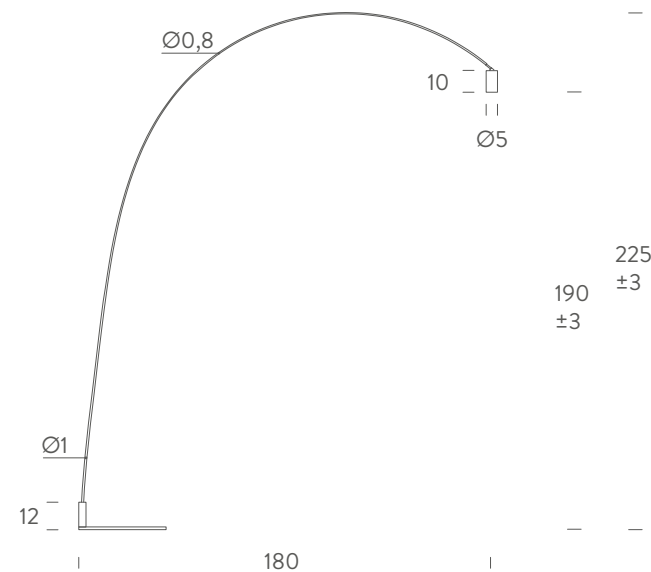

TIPO
LUMINÁRIA PISO
ÁREAS DE INSTALAÇÃO
INTERNO
MATERIAIS
ALUMÍNIO E AÇO
FONTE LUMINOSA
LED INTEGRADO 15W
2700K 839LM - 110V

DIMENSÕES
DIMENSÕES: D280 X A2250 X P1800 MM
CORES DE ACABAMENTO
PRETO
DESIGNER
BERNHARD OSANN