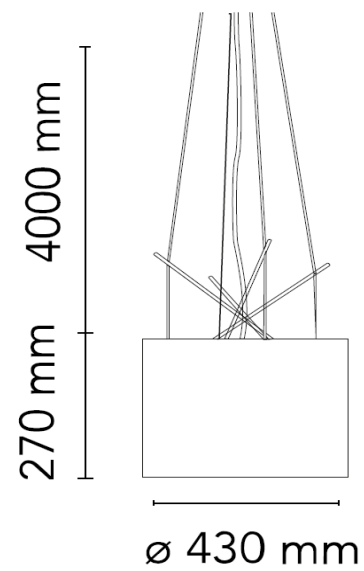

RAY
CÓDIGO | FLRAY09

TIPO
LUMINÁRIA TETO PENDENTE
ÁREAS DE INSTALAÇÃO
INTERNO
MATERIAIS
VIDRO, ALUMÍNIO E AÇO
FONTE LUMINOSA
1X E27 ATÉ 205W

DIMENSÕES
DIMENSÕES: D430 X 270 MM
DIMENSÃO DO FIO: 4000 MM
CORES DE ACABAMENTO
BRANCO
DESIGNER
RODOLFO DORDONI