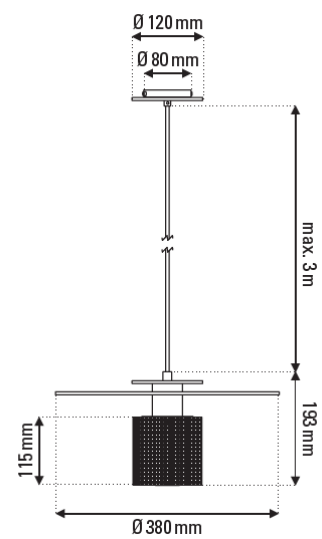

IN THE SUN

CÓDIGO | LAMP/ITS380

TIPO

TETO PENDENTE

ÁREAS DE INSTALAÇÃO

INTERNO

MATERIAIS

AÇO, ALUMÍNIO E VIDRO

FONTE LUMINOSA

1X E27 MÁX 23W

DESIGNER

DOMINIQUE PERRAULT

DIMENSÕES

DIMENSÕES: D380 x A115 MM

DIMENSÃO CABO: 3000 MM

CORES DE ACABAMENTO

PRATA/DOURADO