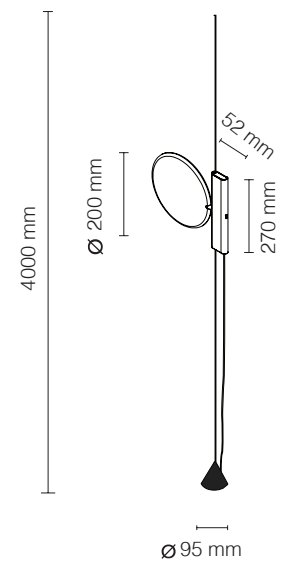

OK
CÓDIGO | FLOK40

TIPO

LUMINÁRIA TETO PENDENTE/PISO

ÁREAS DE INSTALAÇÃO

INTERNO

MATERIAIS

ALUMÍNIO, POLIAMIDA E AÇO

Fonte luminosa

LED INTEGRADO 18W 1028LM

2700K CR185 | DIMERIZÁVEL

DIMENSÕES

DIMENSÕES: L295 X A400 MM

DIMENSÃO DE CABO: 4000 MM

CORES DE ACABAMENTO

PRETO

DESIGNER

KONSTANTIN GRIC

OBSERVAÇÕES

ALTURA REGULÁVEL E LUZ DIRECIONÁVEL