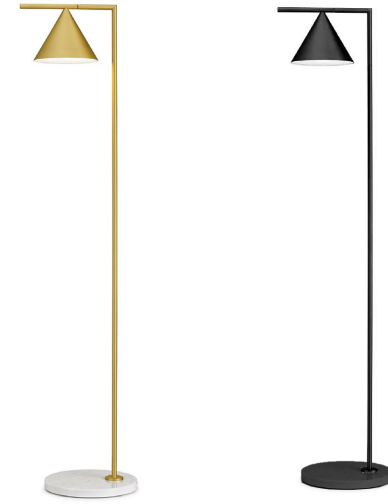

CAPTAIN FLINT

CÓDIGO | FLCAP31

TIPO
COLUNA DE PISO
ÁREAS DE INSTALAÇÃO
INTERNO
MATERIAIS
LATÃO E MÁRMORE
CARRARA BRANCO OU
MÁRMORE MARQUINA
PRETO

FONTE LUMINOSA
LED 120W 2700K 557LM CRI93
COM DIMMER
DIMENSÕES
DIMENSÕES: L373 x A1537 MM
DIMENSÃO DA BASE: D320 MM
CORES DE ACABAMENTO
PRETO E LATÃO
DESIGNER
MICHAEL ANASTASSIADES