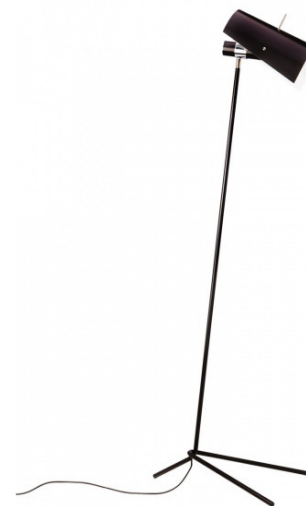

CLARITAS

CÓDIGO | NMCLA21

TIPO
LUMINÁRIA PISO
ÁREAS DE INSTALAÇÃO
INTERNO
MATERIAIS
ALUMÍNIO E AÇO
FONTES LUMINOSAS
1X E27 ATÉ 150W

DIMENSÕES
DIMENSÕES: L500 X A1650 X P470 MM
DIMENSÃO DE CÚPULA: L180 X A140 MM
CORES DE ACABAMENTO
PRETO
DESIGNER
VICO MAGISTRETTI