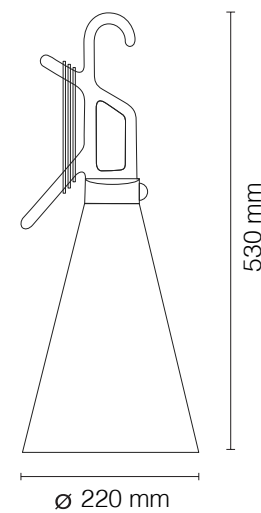

MAY DAY
CÓDIGO | FLMAY37

TIPO
LUMINÁRIA MESA SOBREPOR
ÁREAS DE INSTALAÇÃO
INTERNO
MATERIAIS
POLIPROPILENO
FONTE LUMINOSA
1X E27

DIMENSÕES
DIMENSÕES: D220 X A530 MM
CORES DE ACABAMENTO
LARANJA E PRETO
DESIGNER
KONSTANTIN GRČIČ