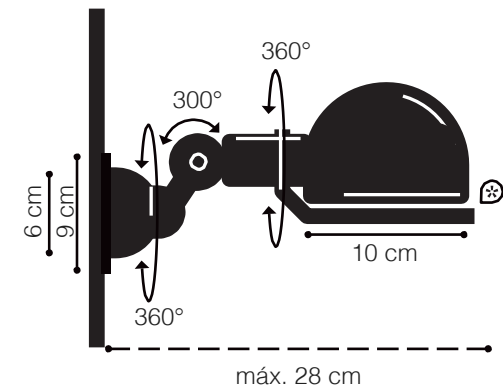

WALL LIGHT

CÓDIGO | JSI3005

TIPO
LUMINÁRIA DE PAREDE
ARTICULÁVEL
ÁREAS DE INSTALAÇÃO
INTERNO
MATERIAIS
ALUMÍNIO
FONTE LUMINOSA
1X E14 ATÉ 25W
DESIGNER
JEAN-LOUIS DOMEcq

DIMENSÕES
DIMENSÃO DE CÚPULA: 100 MM
COMPRIMENTO MÁX. APROX.
280MM
CORES DE ACABAMENTO
BRANCO, PRETO, BURGUNDY,
AZUL OCEANO, VERMELHO,
KHAKI, VERDE OLIVIA, CINZA
GRANITO