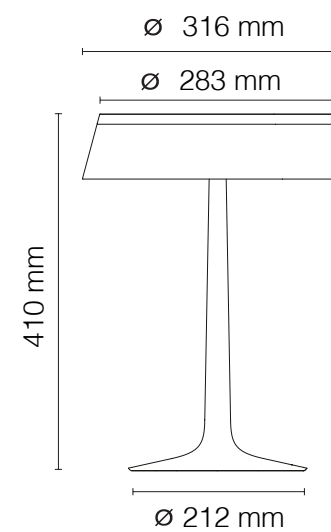

BON JOUR |
COROA
CÓDIGO | FLBON07

TIPO
LUMINÁRIA DE MESA
ÁREAS DE INSTALAÇÃO
INTERNO
MATERIAIS
ALUMÍNIO, VIDRO,
POLICARBONATO
DESIGNER
PHILIPPE STARCK

FONTE LUMINOSA
LED INTEGRADO 2700K 900LM
CRI90 13W DIMMER
DIMENSÕES
DIMENSÕES: D283 X A410MM
DIMENSÃO DA BASE: D212MM
DIMENSÃO DA CÚPULA: D316MM
CORES DE ACABAMENTO
COBRE + COROA EM TECIDO