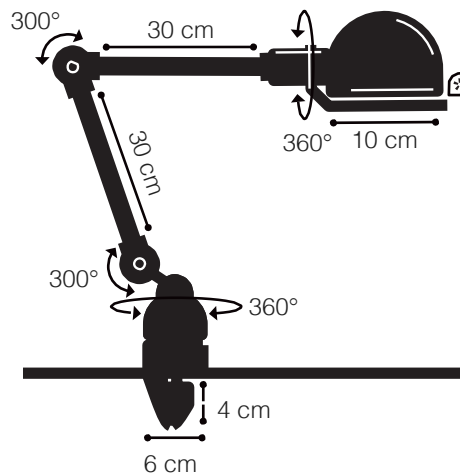

SIGNAL - DESK | BOOKLAMP

CÓDIGO | JSI332

TIPO
LUMINÁRIA DE MESA
ARTICULÁVEL
ÁREAS DE INSTALAÇÃO
INTERNO
MATERIAIS
ALUMÍNIO
FONTE LUMINOSA
1X E14 ATÉ 25W

DIMENSÕES
DIMENSÃO DE CÚPULA: 100 MM
COMPRIMENTO MÁX. APROX.
800MM
CORES DE ACABAMENTO
BRANCO, PRETO, BURGUNDY,
VERDE VESPA, AZUL OCEANO,
VERMELHO, KHAKI, VERDE OLÍVIA,
CINZA GRANITO
DESIGNER
JEAN-LOUIS DOMEQ