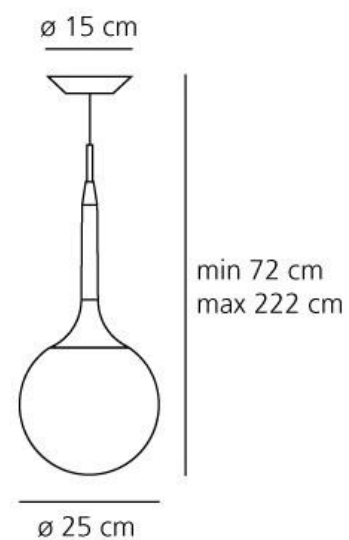

CASTORE

CÓDIGO | ARTCS10

TIPO

PENDENTE

ÁREAS DE INSTALAÇÃO

INTERNO

MATERIAIS

RESINA TERMOPLÁSTICA E

VIDRO SOPRADO

FONTE LUMINOSA

1X E27

DIMENSÕES

DIMENSÕES: D250MM

DIMENSÃO DE ALTURA MÁX:
2220MM

DIMENSÃO DE ALTURA MIN:
720MM

CORES DE ACABAMENTO

BRANCO

DESIGNER

HUUB UBBENS