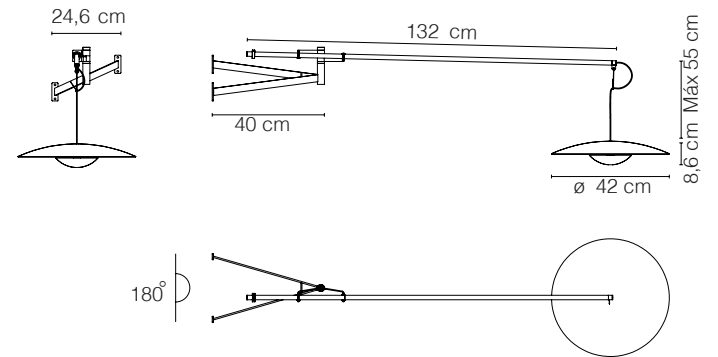

GINGER

CÓDIGO | MA662076

TIPO
LUMINÁRIA PAREDE
SOBREPOR
ÁREAS DE INSTALAÇÃO
INTERNO
MATERIAIS
ALUMÍNIO E MADEIRA
DESIGNER
JOAN GASPAR

DIMENSÕES
DIMENSÕES: L1320 X A550MM
FONTE LUMINOSA
LED INTEGRADO 15,4W 2700K
2.130LM.
CORES DE ACABAMENTO
CARVALHO NATURAL COM PRETO
METALIZADO FOSCO