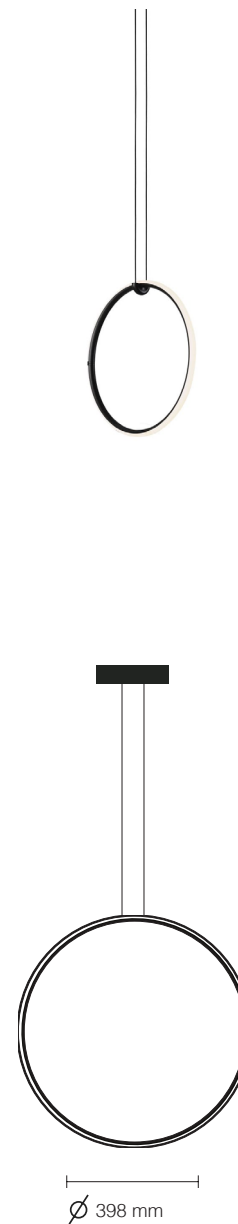

ARRANGEMENTS

CÓDIGO | FLARR90

SUBPEÇA
SQUARE LARGE
TIPO
TETO PENDENTE
ÁREAS DE INSTALAÇÃO
INTERNO
MATERIAIS
ALUMÍNIO EXTRUDADO,
SILICONE ÓTICO DE PLATINA

FONTE LUMINOSA
LED INTEGRADO 34W 1657LM
2700K CRI90
DIMENSÕES
DIMENSÃO: A688MM
DIMENSÃO DA HASTE: L512 MM
CORES DE ACABAMENTO
PRETO
DESIGNER
MICHAEL ANASTASSIADES