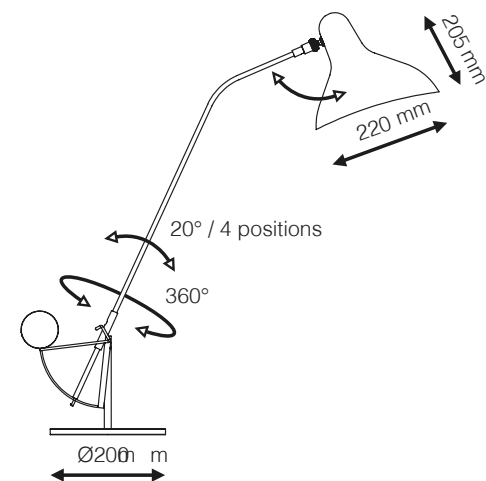

min 520 mm - max 820 mm