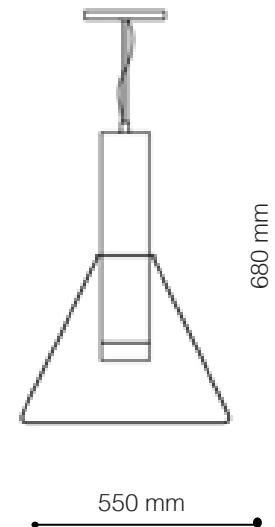

PHENOMENA

CÓDIGO | GRE680

SUBPEÇA
SMOKE GREY
TIPO
TETO PENDENTE
ÁREAS DE INSTALAÇÃO
INTERNO
MATERIAIS
CRISTAL
FONTE LUMINOSA
1X E27 ATÉ 40W

DIMENSÕES
DIMENSÕES: D550 X A680 MM
CORES DE ACABAMENTO
SMOKE GREY COM O CABO
EM CRISTAL E ESTRUTURA EM
DOURADO
DESIGNER
DECHEM STUDIO