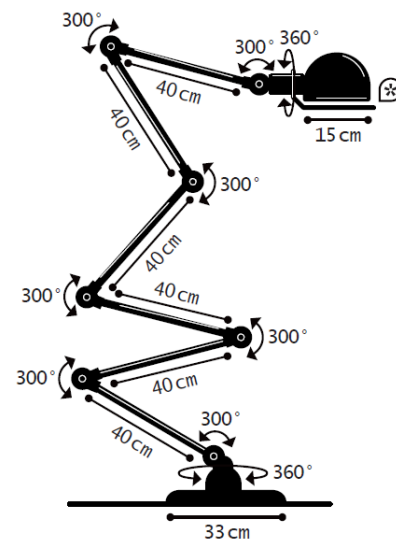

LOFT FLOOR

LAMP

CÓDIGO | JD9406

TIPO
LUMINÁRIA DE PISO
ARTICULÁVEL
ÁREAS DE INSTALAÇÃO
INTERNO
MATERIAIS
ALUMÍNIO
FONTE LUMINOSA
1X E27 60W
DESIGNER
JEAN-LOUIS DOMEcq

DIMENSÕES
DIMENSÃO DE CÚPULA: 150 MM
COMPRIMENTO MÁX. APROX.
2750 MM
CORES DE ACABAMENTO
KHAKI, VERMELHO, BURGUNDY,
VERDE OLIVA, BRANCO,
PRETO, CINZA GRANITO, AZUL
OCEANO