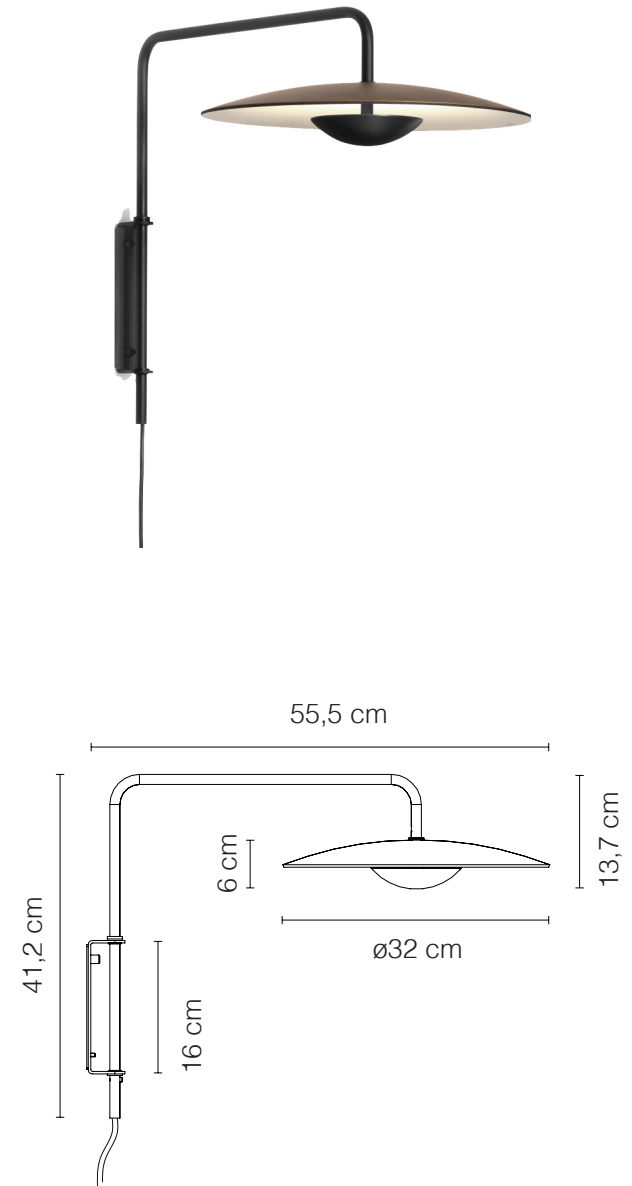

GINGER

CÓDIGO | MA662087

TIPO
LUMINÁRIA PAREDE
SOBREPOR
ÁREAS DE INSTALAÇÃO
INTERNO
MATERIAIS
ALUMÍNIO E MADEIRA
DIMENSÕES
DIMENSÕES: L555 X A412 MM

FONTE LUMINOSA
LED INTEGRADO 4W 2700K 546LM
CORES DE ACABAMENTO
CARVALHO NATURAL COM PRETO
METALIZADO FOSCO
DESIGNER
JOAN GASPAR