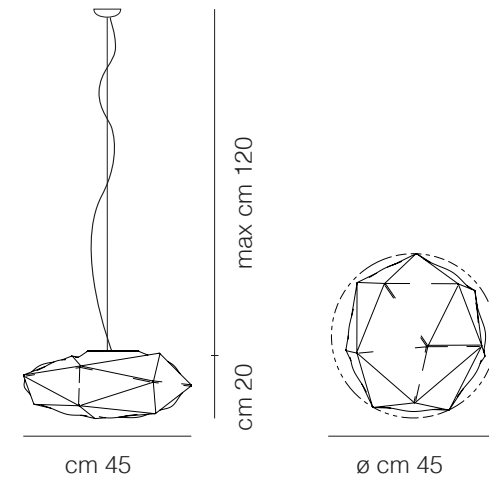

SEMAI
CÓDIGO | SEMAI-G

TIPO
PENDENTE
ÁREAS DE INSTALAÇÃO
INTERNO
MATERIAIS
VIDRO SOPRADO E AÇO

FONTE LUMINOSA
2X E27
DIMENSÕES
DIMENSÕES: D450 X A200 MM
DESIGNER
SAGGIA & SOMMELLA