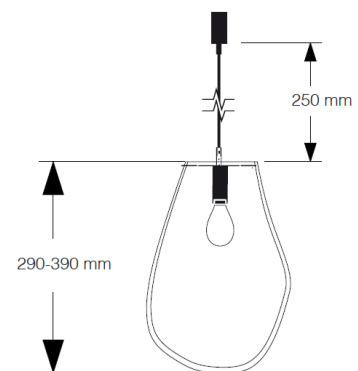

SOAP

CÓDIGO | SOAP01

Ø 190 - 290 mm

TIPO
TETO PENDENTE
ÁREAS DE INSTALAÇÃO
INTERNO
MATERIAIS
CRISTAL SOPRADO
FONTE LUMINOSA
1X E27 ATÉ 40W

DIMENSÕES
DIÂMETRO: A190 ~ A290 MM
ALTURA: A290 ~ A390 MM
CORES DE ACABAMENTO
OURO
DESIGNER
OTA SVOBODA