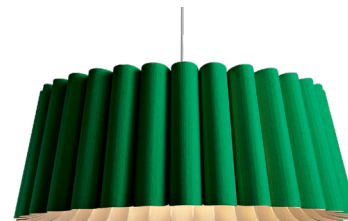

DIMENSÕES: C1160 x L460 x A300
MM

FIO PADRÃO: 1500 MM

DESIGNER

MARCELO DABINI E NADIA
CORSARO.

RENATA 80

OVAL

CÓDIGO | RE8000/O

TIPO