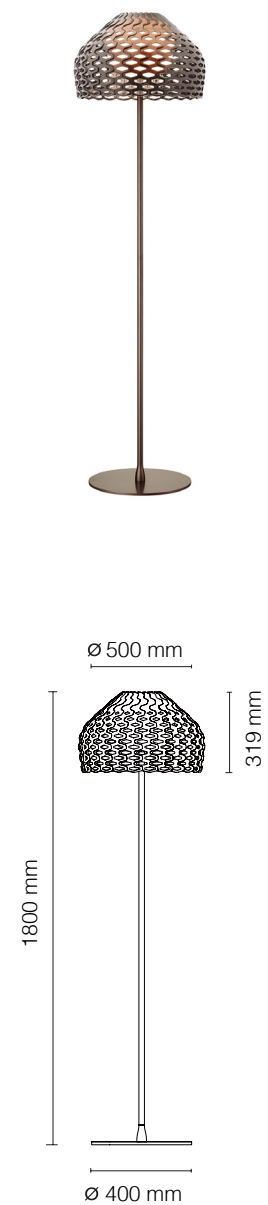

TATOU

CÓDIGO | FLTAT77

TIPO
LUMINÁRIA PISO SOBREPOR
ÁREAS DE INSTALAÇÃO
INTERNO
MATERIAIS
POLICARBONATO E AÇO
FORTE LUMINOSA
1XE27 ou 1XLED 21W 3000K
DIMMER

DIMENSÕES
DIMENSÕES: D500 X A1800 MM
CORES DE ACABAMENTO
OCRE
DESIGNER
PATRICIA URQUIOLA