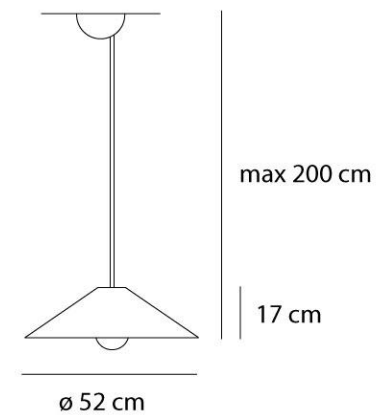

AGGREGATO

CÓDIGO | ARTAG31

TIPO
PENDENTE
ÁREAS DE INSTALAÇÃO
INTERNO
MATERIAIS
RESINA TERMOPLÁSTICA E
METAL
FONTE LUMINOSA
1X E27

DIMENSÕES
DIMENSÕES: D530 X A135 MM
CORES DE ACABAMENTO
CINZA ESCURO METALIZADO
COM CÚPULA CINZA ESCURO
METALIZADO
DESIGNER
GIANCARLO FASSINA