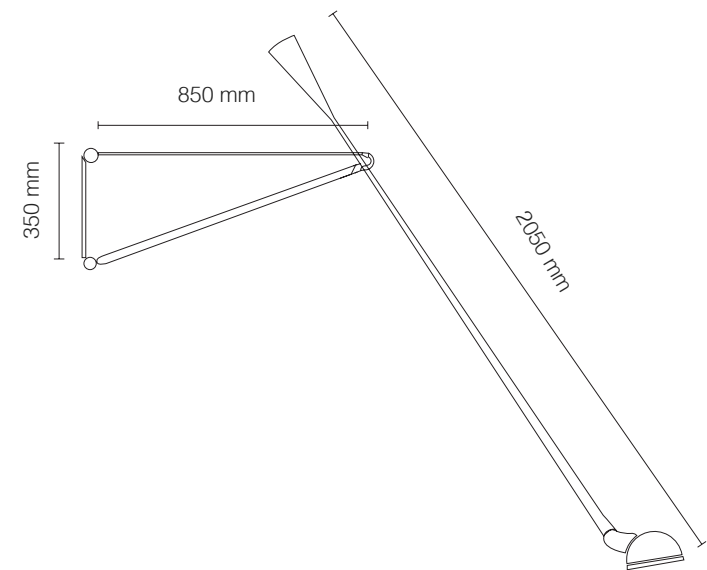

265
CÓDIGO | FLA265B

TIPO
LUMINÁRIA PAREDE
SOBREPOR
ÁREAS DE INSTALAÇÃO
INTERNO
MATERIAIS
AÇO
FONTE LUMINOSA
1X E27 ATÉ 75W

DIMENSÕES
DIMENSÕES:MÁX L2490 x
A2050MM
CORES DE ACABAMENTO
BRANCO
DESIGNER
KONSTANTIN GRČIČ