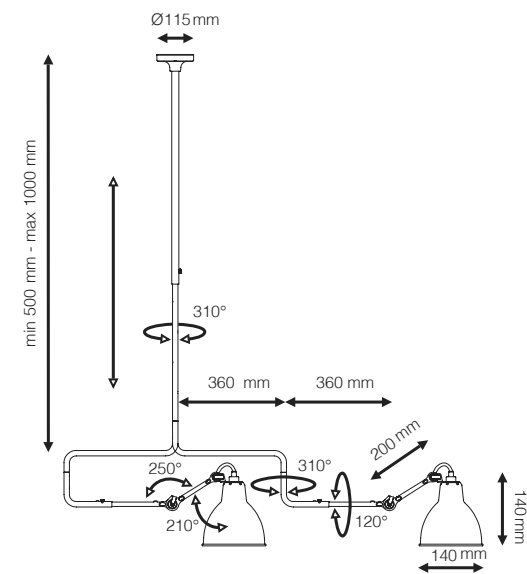

312
CÓDIGO | LAMP312/P

TIPO
TETO SOBREPOR
ÁREAS DE INSTALAÇÃO
INTERNO
MATERIAIS
AÇO
FORNE LUMINOSA
1X E14 ATÉ 11W
DESIGNER
BERNARD ALBIN GRAS

DIMENSÕES
DIMENSÕES: 1 BRAÇO DE 500-
1000MM + 2 BRAÇO DE 360MM +
1 BRAÇO 200 MM + 1 BRAÇO 160 MM
DIMENSÕES CÚPULA: D140 X A140MM
DIMENSÕES CANOPLA: D115MM
CORES DE ACABAMENTO
PRETO
OBSERVAÇÕES
LUMINÁRIA COM ANGULAÇÕES E
POSIÇÕES VARIADAS