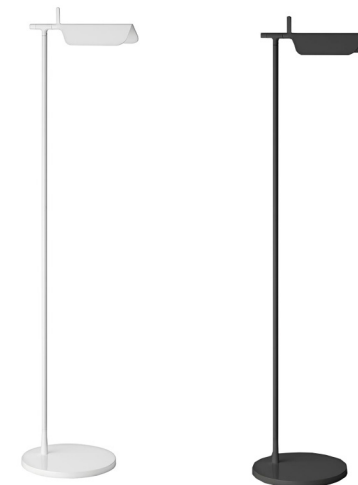

TAB FLOOR

CÓDIGO | FLTAB56

TIPO
COLUNA DE PISO
ÁREAS DE INSTALAÇÃO
INTERNO
MATERIAIS
ALUMÍNIO
FONTE LUMINOSA
LED 9W 347LM 3000K CRI80

DIMENSÕES
DIMENSÕES DE BASE: D723 X A1100MM
DIMENSÃO DA CÚPULA: A49 MM
CORES DE ACABAMENTO
PRETO E BRANCO
DESIGNER
EDWARD BARBER & JAY OSGERBY
OBSEVAÇÃO
CÚPULA COM ROTAÇÃO DE ATÉ 45°