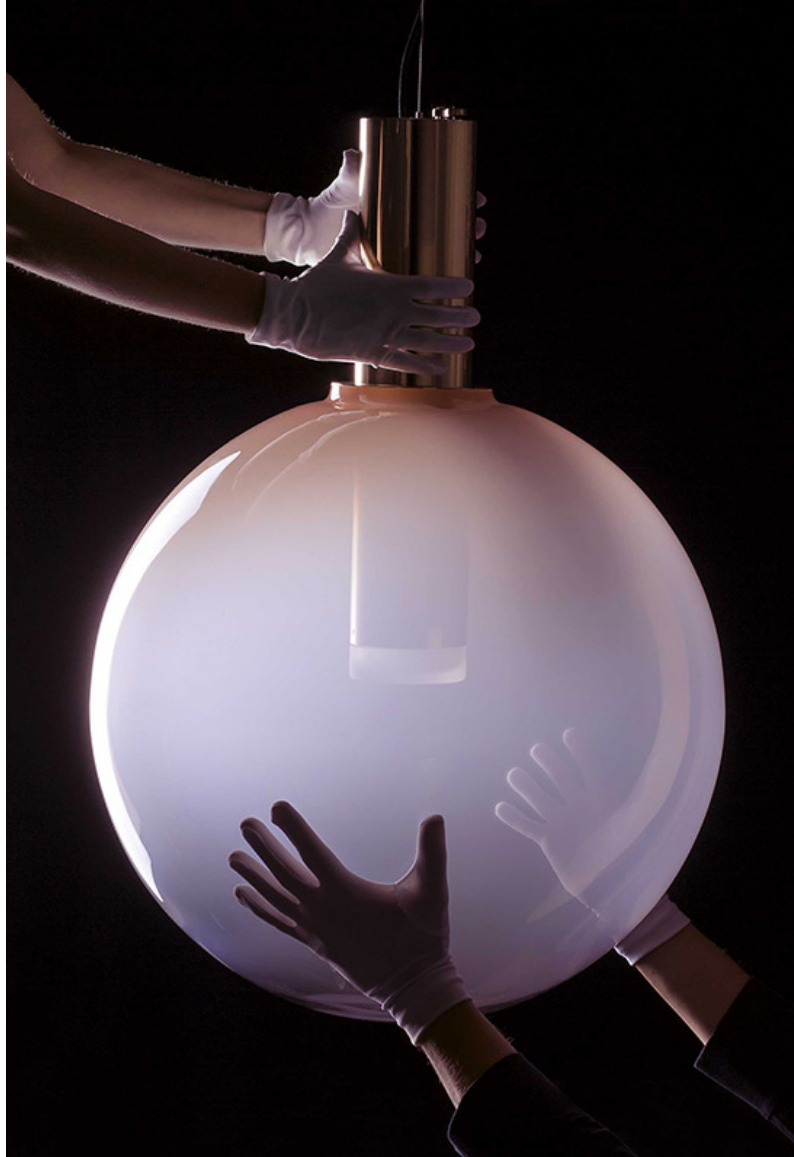

FONTE LUMINOSA

1X E27 ATÉ 40W

DIMENSÕES

DIMENSÕES: D400 X A650 MM

DIMENSÃO DO CABO: 2500 MM

DIMENSÃO DA CANOPLA: 110 MM

CORES DE ACABAMENTO

VERMELHO COM O CABO EM

CRISTAL E A ESTRUTURA EM

DOURADO

DESIGNER

DECHEM STUDIO

PHENOMENA

CÓDIGO | FLM800

SUBPEÇA
FLAMINGO PINK
TIPO
TETO PENDENTE
ÁREAS DE INSTALAÇÃO
INTERNO
MATERIAIS
CRISTAL
FONTE LUMINOSA
1X E27 ATÉ 40W

DIMENSÕES
DIMENSÕES: D550 X A800 MM
CORES DE ACABAMENTO
ROSA COM O CABO EM CRISTAL E
ESTRUTURA EM DOURADO
DESIGNER
DECHEM STUDIO