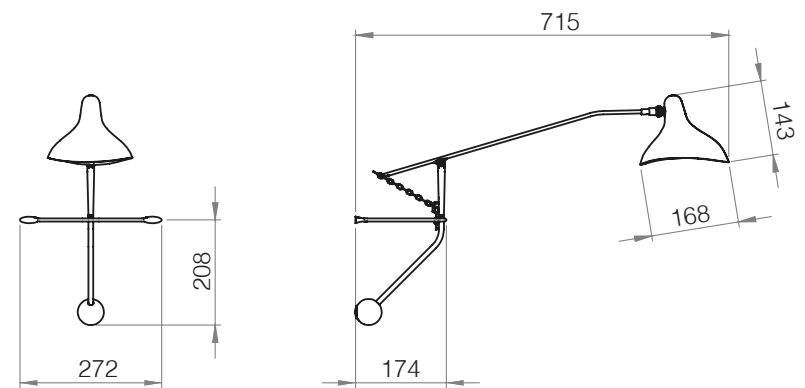

BS2 MINI

CÓDIGO | MANTIS-BS2M

TIPO
PAREDE SOBREPOR
ÁREA DE INSTALAÇÃO
INTERNO
MATERIAIS
AÇO E ALUMÍNIO
FONTE LUMINOSA
LED 3W INTEGRADO
DESIGNER
BERNARD SCHOTTLANDER

DIMENSÕES
DIMENSÕES: C715 X L272 MM
DIMENSÃO DA CÚPULA: D168 X A143 MM
DIMENSÃO DA BASE: C272 X L174 X A208 MM
CORES DE ACABAMENTO
PRETO
OBSERVAÇÃO
NÃO DIMERIZÁVEL