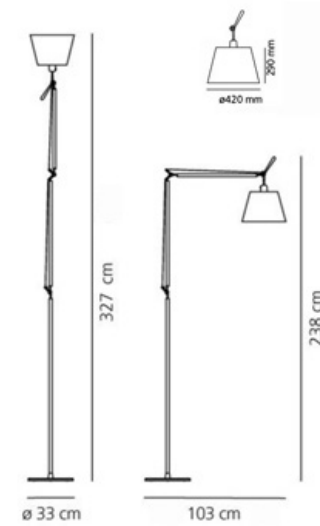

TOLOMEO
MEGA TERRA
CÓDIGO | ARTPT07

TIPO
COLUNA DE PISO
ÁREAS DE INSTALAÇÃO
INTERNO
MATERIAIS
ALUMÍNIO E CÚPULA
NATURAL
FORTE LUMINOSA
1X E27 - DIMERIZÁVEL

DIMENSÕES
DIMENSÕES: D330 X A3270 MM
DIMENSÃO DE CÚPULA: D420 X
A300 MM
CORES DE ACABAMENTO
PRETO COM CÚPULA DE TECIDO
PRETO
DESIGNER
GIANCARLO FASSINA