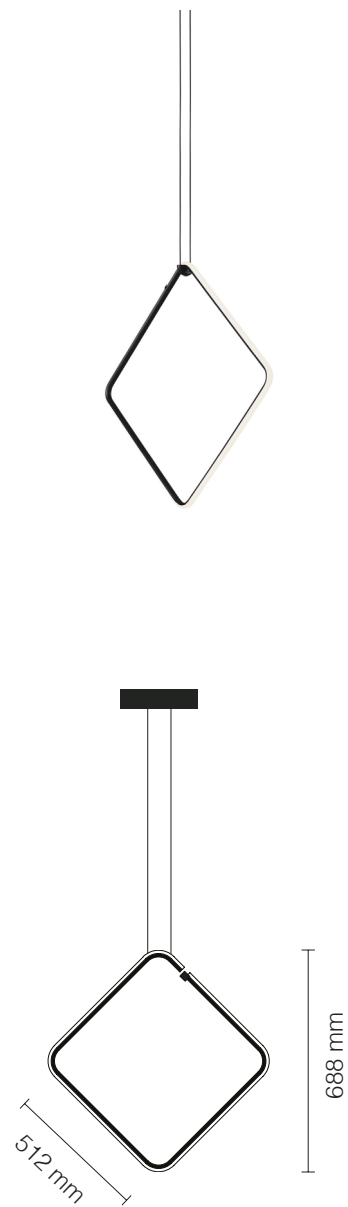

DESIGNER
MICHAEL ANASTASSIADES

ARRANGEMENTS

SMALL

CÓDIGO | FLF04060

SUBPEÇA
ROUND SMALL
TIPO
TETO PENDENTE
ÁREAS DE INSTALAÇÃO
INTERNO
MATERIAIS
ALUMÍNIO

FONTE LUMINOSA
LED INTEGRADO 1X FLEX
STRIP 21W 1068LM 2700K
BIVOLT
DIMENSÕES
DIMENSÃO: D398 MM
CORES DE ACABAMENTO
PRETO
DESIGNER
MICHAEL ANASTASSIADES

ARRANGEMENTS

CÓDIGO | FLARR90

SUBPEÇA
SQUARE LARGE
TIPO
TETO PENDENTE
ÁREAS DE INSTALAÇÃO
INTERNO
MATERIAIS
ALUMÍNIO EXTRUDADO,
SILICONE ÓTICO DE PLATINA

FONTE LUMINOSA
LED INTEGRADO 34W 1657LM
2700K CRI90
DIMENSÕES
DIMENSÃO: A688MM
DIMENSÃO DA HASTE: L512 MM
CORES DE ACABAMENTO
PRETO
DESIGNER
MICHAEL ANASTASSIADES