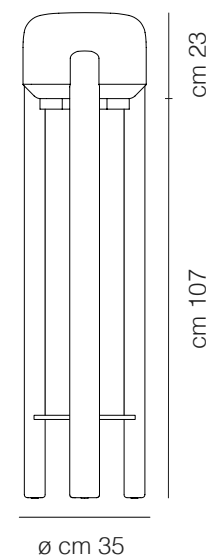

SATA
CÓDIGO | SATA-PT

TIPO
COLUNA DE PISO
ÁREAS DE INSTALAÇÃO
INTERNO
MATERIAIS
VIDRO SOPRADO E MADEIRA
FONTE LUMINOSA
1X E27

DIMENSÕES
DIMENSÕES: D330 X A1300 MM
CORES DE ACABAMENTO
MADEIRA ESCURA COM CÚPULA
BRANCA OU MADEIRA CLARA COM
CÚPULA ÂMBAR
DESIGNER
FAVARETTO & PARTNERS