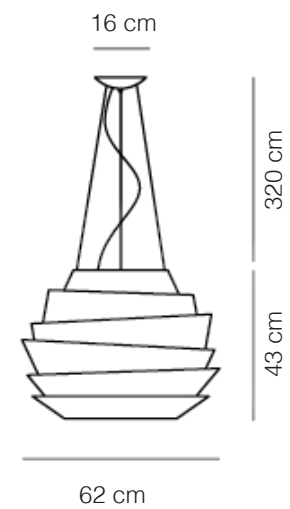

LE SOLEIL

CÓDIGO | FO1811

TIPO
TETO PENDENTE
ÁREAS DE INSTALAÇÃO
INTERNO
MATERIAIS
POLICARBONATO OPACO
FONTE LUMINOSA
3XE27 ATÉ 25W + 1X GU10

DIMENSÕES
DIMENSÕES: D620 X A430 MM
DIMENSÃO DO CABO: L1700 MM
CORES DE ACABAMENTO
BRANCO
DESIGNER
VICENTE GARCIA JIMENEZ