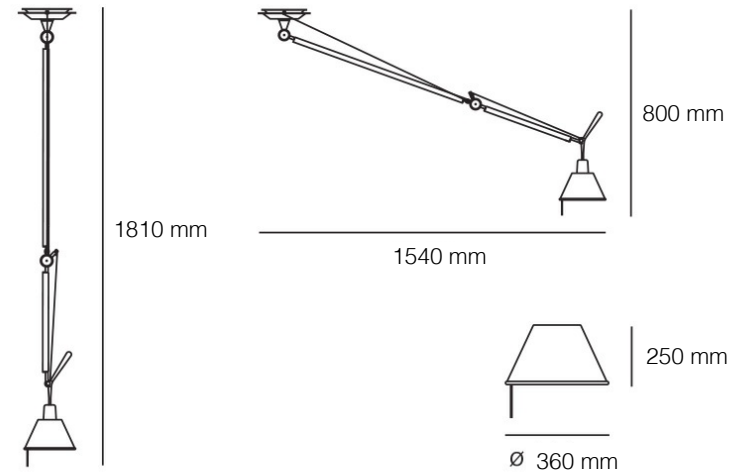

TIPO
PENDENTE
ÁREAS DE INSTALAÇÃO
INTERNO
MATERIAIS
ALUMÍNIO E CÚPULA
NATURAL
FONTE LUMINOSA
1x E27

DIMENSÕES
DIMENSÕES: C1540 X A1810 MM
DIMENSÃO DE CÚPULA: D360 X
A250 MM
CORES DE ACABAMENTO
ALUMÍNIO COM CÚPULA NATURAL
DESIGNER
GIANCARLO FASSINA