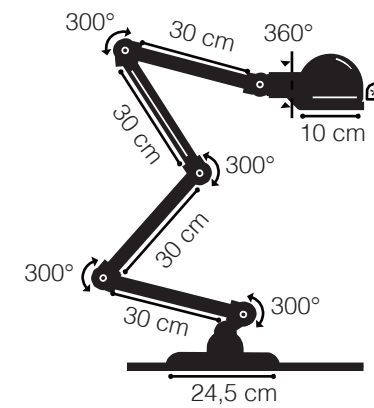

ZIGZAG FLOOR

CÓDIGO | JSI433

TIPO
LUMINÁRIA DE PAREDE
ÁRTICULÁVEL
ÁREAS DE INSTALAÇÃO
INTERNO
MATERIAIS
ALUMÍNIO
FONTE LUMINOSA
1X E14 ATÉ 25W

DIMENSÕES
DIMENSÃO DE CÚPULA: 100 MM
COMPRIMENTO MÁX. APROX.
1400 MM
CORES DE ACABAMENTO
KHAKI, VERDE VESPA, BURGUNDY,
AZUL OCEANO, VERMELHO,
BRANCO, PRETO, CINZA GRANITO,
VERDE OLIVA
DESIGNER
JEAN-LOUIS DOMEcq