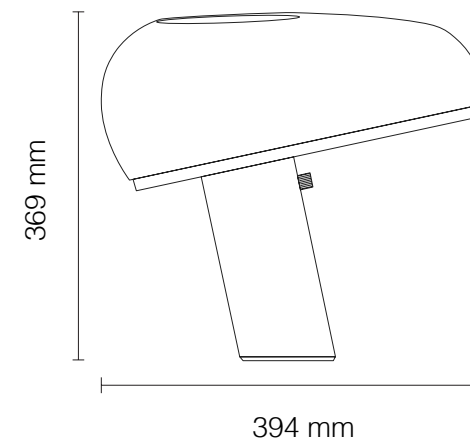

SNOOPY

CÓDIGO | FLSNO30
FLSNO40
FLSNO50

TIPO
LUMINÁRIA MESA SOBREPOR
ÁREAS DE INSTALAÇÃO
INTERNO
MATERIAIS
MÁRMORE E METAL
FONTE LUMINOSA
1X E27

DIMENSÕES
DIMENSÕES: D394 X A369 MM
CORES DE ACABAMENTO
PRETO, VERDE E LARANJA
DESIGNER
ACHILLE CASTIGLIONI & PIER GIACOMO
OBSERVAÇÃO
DIMMER LIGA/DESLIGA COM SENSOR
LOCALIZADO NA BASE DE MÁRMORE
110V