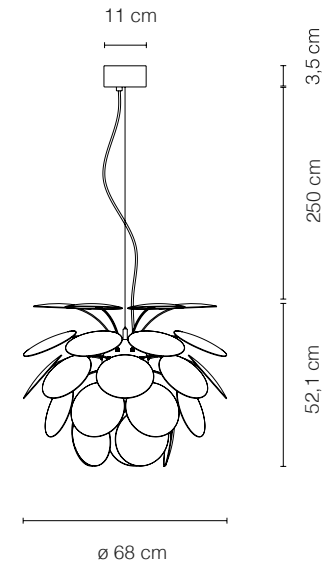

DISCOCÓ 68

CÓDIGO | MP620120 - CINZA

| MP620119 - BEGE

TIPO

LUMINÁRIA TETO PENDENTE

ÁREAS DE INSTALAÇÃO

INTERNO

MATERIAIS

TERMOPLÁSTICO

FONTE LUMINOSA

3X E27

DIMENSÕES

DIMENSÕES: D680 X A520 MM

DIMENSÃO DE FIO: 3000 MM

CORES DE ACABAMENTO

CINZA FOSCO COM BRANCO OU

BEGE COM BRANCO

DESIGNER

JOAN GASPAR