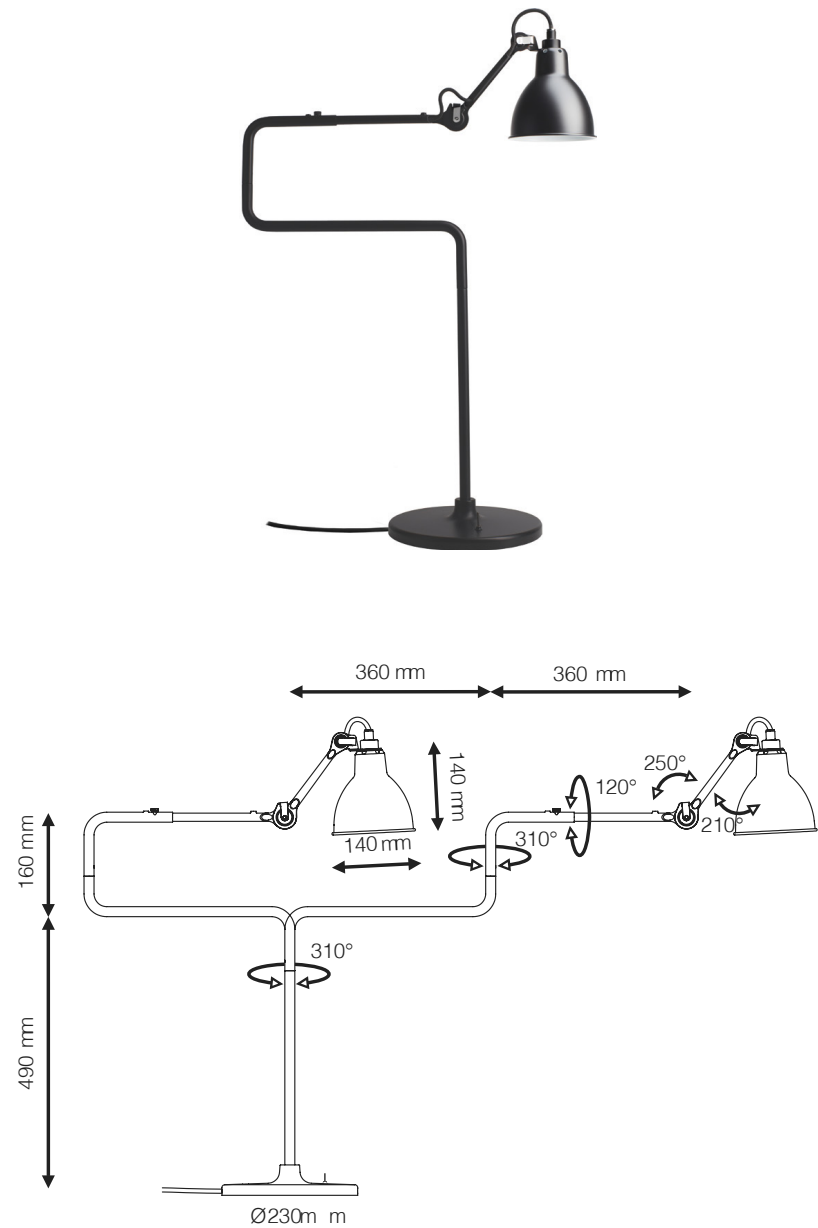

205

CÓDIGO | LAMP205/M

TIPO
MESA ABAJUR
ÁREAS DE INSTALAÇÃO
INTERNO
MATERIAIS
AÇO
FONTE LUMINOSA
1X E14 ATÉ 11W
DESIGNER
BERNARD ALBIN GRAS

DIMENSÕES
DIMENSÕES: 1 BRAÇO DE 390
MM + 1 BRAÇO DE 200 MM
DIMENSÕES CÚPULA: D140 X
A140 MM
DIMENSÕES BASE: D175 MM
CORES DE ACABAMENTO
PRETO E BRANCO
OBSERVAÇÕES
LUMINÁRIA COM ANGULAÇÕES E
POSIÇÕES VARIADAS