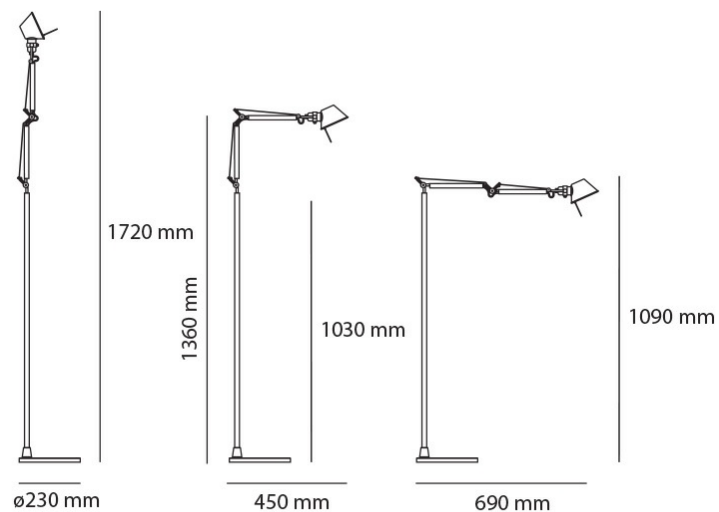

TOLOMEO
MICRO TERRA
CÓDIGO | ARTPC90

TIPO
COLUNA DE PISO
ÁREAS DE INSTALAÇÃO
INTERNO
MATERIAIS
ALUMÍNIO
FORTE LUMINOSA
1X E14

DIMENSÕES
DIMENSÕES: D230 X A1720 MM
DIMENSÃO DA CÚPULA: D112 X
A65 MM
CORES DE ACABAMENTO
ALUMÍNIO
DESIGNER
GIANCARLO FASSINA