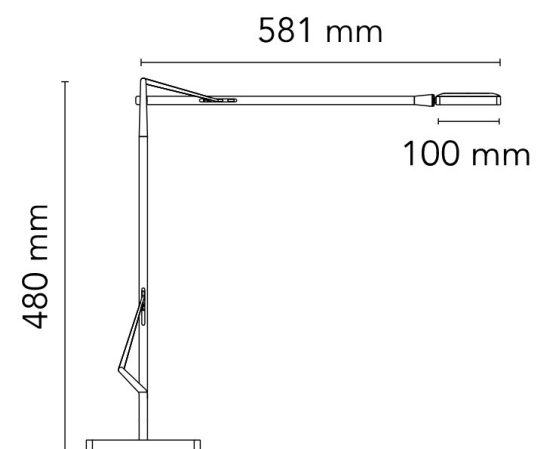

FONTE LUMINOSA
1X HALOPIN

DIMENSÕES

DIMENSÕES: L321 X A530 MM
DIMENSÃO DE CÚPULA: 200 MM

CORES DE ACABAMENTO

CROMADO, DOURADO E PRETO

DESIGNER

MICHAEL ANASTASSIADES

KELVIN
CÓDIGO | FLKEL33

TIPO
LUMINARIA DE MESA
ÁREAS DE INSTALAÇÃO
INTERNO
MATERIAIS
ALUMINIO
DESIGNER
ANTONIO CITTERIO

FONTE LUMINOSA
LED INTEGRADO 30X TOP LED 7,5W
556LM TOTAL 3000K - BIVOLT
DIMENSÕES
DIMENSÕES: C581 X A480 MM
CORES DE ACABAMENTO
PRETO, CINZA FOSCO E BRANCO