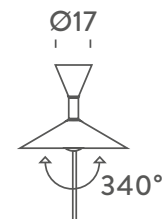

CÓDIGO | NMLAMP31

TIPO
LUMINÁRIA PAREDE
SOBREPOR
ÁREAS DE INSTALAÇÃO
INTERNO
MATERIAIS
ALUMÍNIO E AÇO
FONTE LUMINOSA
2X E27 ATÉ 70W

DIMENSÕES
DIMENSÕES: L1660 X A800 X P500 MM
DIMENSÃO DE CÚPULA: D500 X A400 MM
CORES DE ACABAMENTO
PRETO, BRANCO
DESIGNER
LE CORBUSIER