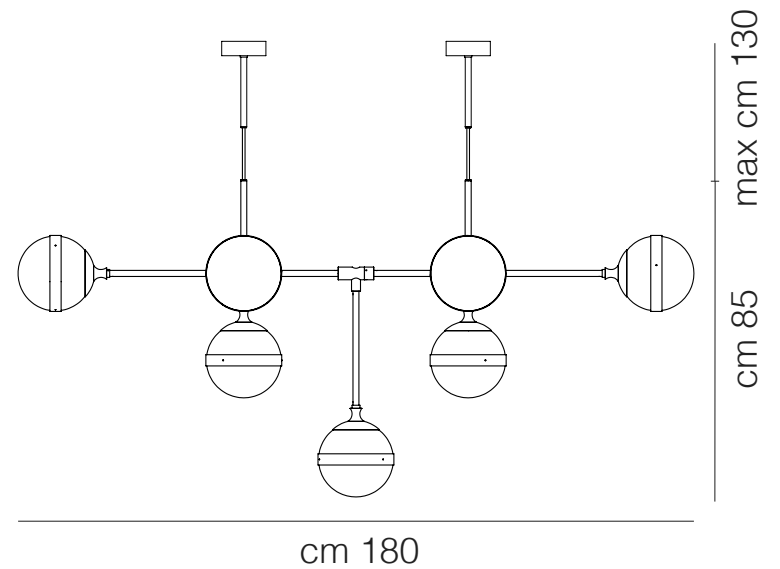

NODO

CÓDIGO | NODO-25

TIPO
PENDENTE
ÁREAS DE INSTALAÇÃO
INTERNO
MATERIAIS
VIDRO

FONTE LUMINOSA
1X HALOPIN ATE 60W
DIMENSÕES
DIMENSÕES: C250 X L250 X
A200MM
DESIGNER
PIO & TITO TOSO

PEGGY
CÓDIGO | PEGGY-SP9