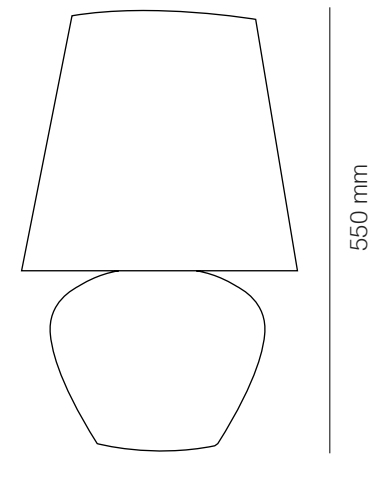

NAXOS
CÓDIGO | NAXOS LT20

TIPO
ÁBAJUR
ÁREAS DE INSTALAÇÃO
INTERNO
MATERIAIS
VIDRO SOPRADO FOSCO

FONTE LUMINOSA
1X 77W E27 + 1X 40W E14
DIMENSÕES
DIMENSÕES: D320 X A550 MM
CORES DE ACABAMENTO
BRANCO
DESIGNER
LUCIANO VISTOSI