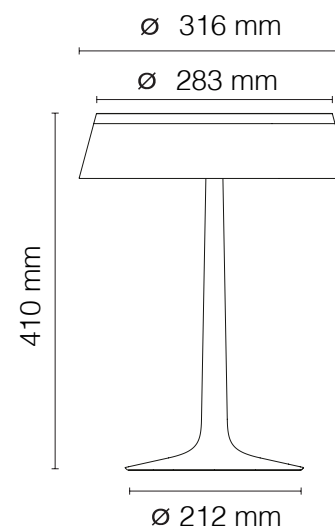

BON JOUR |
COROA
CÓDIGO | FLBON00

TIPO
LUMINÁRIA DE MESA
ÁREAS DE INSTALAÇÃO
INTERNO
MATERIAIS
ALUMÍNIO, VIDRO,
POLICARBONATO
DESIGNER
PHILIPPE STARCK

FONTE LUMINOSA
LED INTEGRADO 2700K 900LM
CRI90 13W DIMMER
DIMENSÕES
DIMENSÕES: D283 X A410 MM
DIMENSÃO DA BASE: D212 MM
DIMENSÃO DA CÚPULA: D316 MM
CORES DE ACABAMENTO
COBRE + COROA TRANSPARENTE