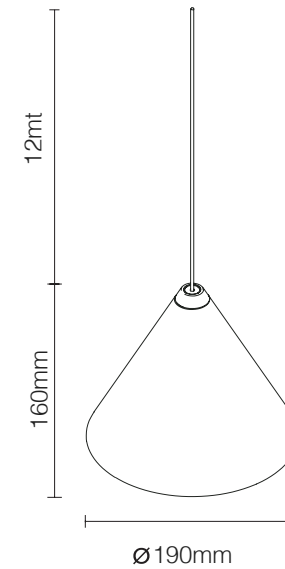

STRING LIGHT

CÓDIGO | FLSTR80

SUBPEÇA
CONE
TIPO
TETO PENDENTE
ÁREAS DE INSTALAÇÃO
INTERNO
MATERIAIS
ALUMÍNIO E POLICARBONATO

FONTE LUMINOSA
LED INTEGRADO 21W 2700K 907LM,
CRI93
DIMENSÕES
DIMENSÕES: D190 X A160 MM
DIMENSÃO DE CABO: 120 MM
CORES DE ACABAMENTO
PRETO
DESIGNER
MICHAEL ANASTASSIADES