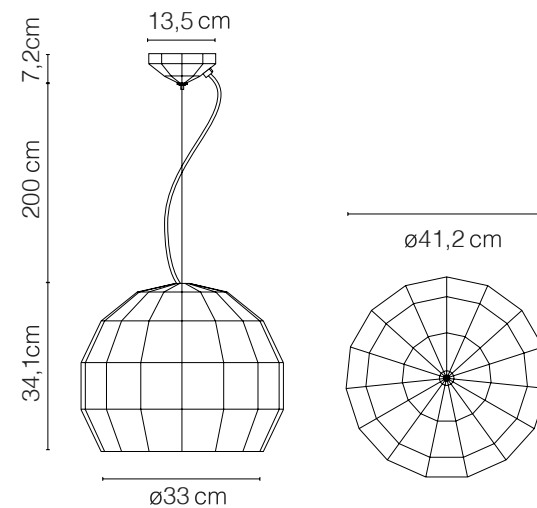

SCOTCH CLUB

CÓDIGO | MP656140 - AZUL

| MP656142 - TERRACOTA

TIPO

LUMINÁRIA TETO PENDENTE
ÁREAS DE INSTALAÇÃO

INTERNO

MATERIAIS

CERÂMICA

FONTE LUMINOSA

1X E27

DIMENSÕES

DIMENSÕES: D412 X A341 MM

DIMENSÃO DE FIO: 2000 MM

CORES DE ACABAMENTO

AZUL OU TERRACOTA COM A COR

INTERNA BRANCA

DESIGNER

XAVIER MAÑOSA E MASHALLAH