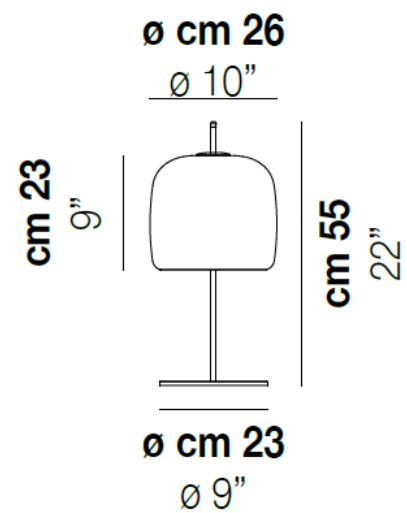

JUBE LTG

CÓDIGO | JUBE LTG

TIPO
MESA
ÁREAS DE INSTALAÇÃO
INTERNO
MATERIAIS
VIDRO

FONTE LUMINOSA
LED 3000K IP 20 2850LM
BIVOLT
DIMENSÕES
D230 X A550 MM
DESIGNER
FAVARETTO & PARCEIROS
CORES
ÂMBAR COM DOURADO, FUMÊ
COM DOURADO, CRISTAL
COM DOURADO E ROSA COM
DOURADO