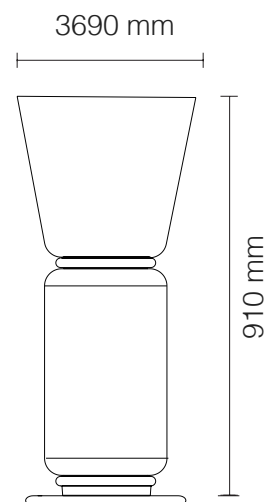

NOCTUMBULEF1

CÓDIGO | FLNOCF1

TIPO

Piso COLUNA

ÁREAS DE INSTALAÇÃO

INTERNO

MATERIAIS

ALUMÍNIO E CRISTAL SOPRADO

FONTE LUMINOSA

2 x FITA LED 9W + 1 COB LED 18W

2700K 3960LM CRI90

DIMENSÕES

DIMENSÕES: D3690 X A910 MM

CORES DE ACABAMENTO

DETALHES EM PRETO

DESIGNER

KONSTANTIN GRČIČ