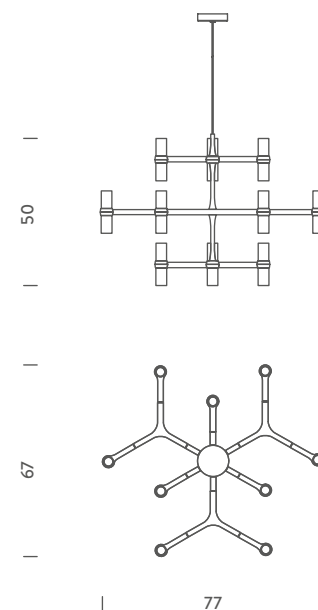

CROWN MINOR

CÓDIGO | NMCRO51

TIPO
LUMINÁRIA DE TETO
ÁREAS DE INSTALAÇÃO
INTERNO
MATERIAIS
ALUMÍNIO E VIDRO
FONTES LUMINOSAS
12 X 25W MAX G9 HALO

DIMENSÕES
DIMENSÕES: C770 X A500 X L670MM
CORES DE ACABAMENTO
DOURADO, PRETO MATTE
DESIGNER
JEHS + LAUB