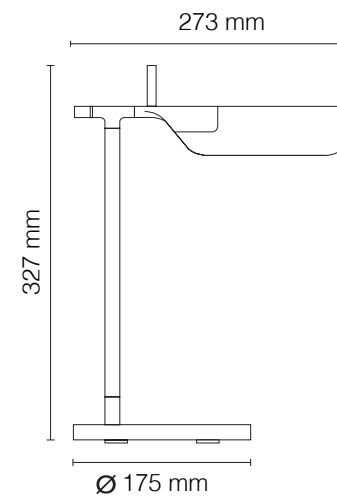

TAB TABLE

CÓDIGO | FLTAB60

TIPO

LUMINÁRIA DE MESA
ÁREAS DE INSTALAÇÃO

INTERNO

MATERIAIS

ALUMÍNIO

FONTE LUMINOSA

LED 9W 347LM 3000K CRI80

DIMENSÕES

DIMENSÕES: L237 X A327 MM

DIMENSÃO DA BASE: D175 MM

CORES DE ACABAMENTO

PRETO E BRANCO

DESIGNER

EDWARD BARBER & JAY OSGERBY

OBSEVAÇÃO

CÚPULA COM ROTAÇÃO DE ATÉ 45°