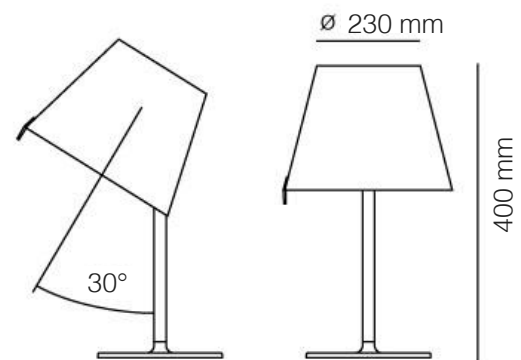

MELAMPO

NIGHT

CÓDIGO | ARTMN01

TIPO

LUMINÁRIA DE MESA
ÁREAS DE INSTALAÇÃO
INTERNO

MATERIAIS

ALUMÍNIO, SEDA E CETIM

FONTE LUMINOSA
2X E14

DESIGNER

ADRIEN GARDÈRE

DIMENSÕES

DIMENSÕES: C230 X A400 MM
DIMENSÕES MÁX: L290MM -
A425MM

CORES DE ACABAMENTO

ALUMÍNIO OU BRONZE COM

CÚPULA NATURAL

OBSERVAÇÕES

CÚPULA AJUSTÁVEL EM 2
POSIÇÕES DIFERENTES