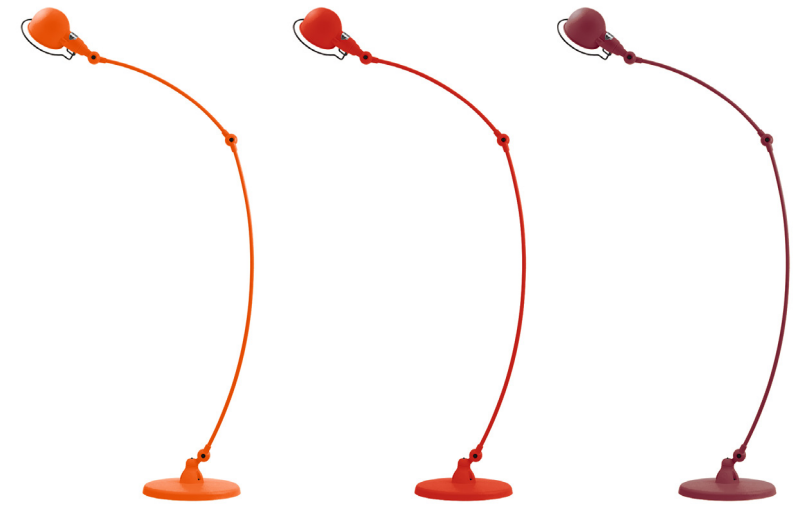

DIMENSÕES
DIMENSÕES: D800 X A380 MM
MÁX
DIMENSÃO DA CÚPULA: D460 X
A290 MM
CORES DE ACABAMENTO
MARROM
OBSERVAÇÃO
ESTRUTURA ROTACIONAL

Jieldé

CURVE FLOOR

LIGHT

CÓDIGO | JSIC843

TIPO
LUMINÁRIA DE PISO
ARTICULÁVEL
ÁREAS DE INSTALAÇÃO
INTERNO
MATERIAIS
ALUMÍNIO
FONTE LUMINOSA
1X E14 ATÉ 25W