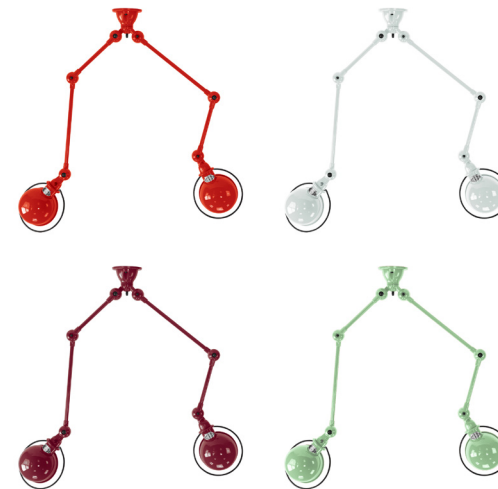

DIMENSÕES
DIMENSÃO DE CÚPULA: 100 MM
COMPRIMENTO MÁX. APROX.
280MM
CORES DE ACABAMENTO
BRANCO, PRETO, BURGUNDY,
AZUL OCEANO, VERMELHO,
KHAKI, VERDE OLIVIA, CINZA
GRANITO

SUSPENSION

CÓDIGO | JSKY4224

TIPO
LUMINÁRIA DE PAREDE
ARTICULÁVEL
ÁREAS DE INSTALAÇÃO
INTERNO
MATERIAIS
ALUMÍNIO
FONTE LUMINOSA
2X E27 60W