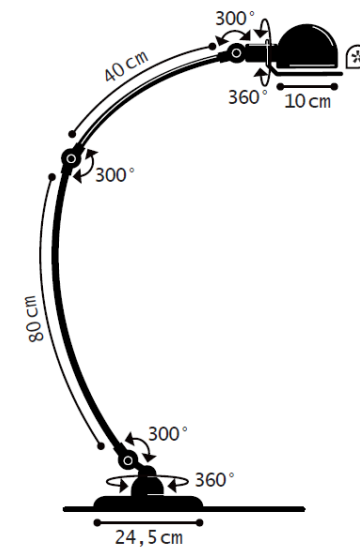

CURVE FLOOR

LIGHT

CÓDIGO | JSIC843

TIPO
LUMINÁRIA DE PISO
ARTICULÁVEL
ÁREAS DE INSTALAÇÃO
INTERNO
MATERIAIS
ALUMÍNIO
FONTE LUMINOSA
1X E14 ATÉ 25W

DIMENSÕES
DIMENSÃO DE CÚPULA: 100 MM
COMPRIMENTO MÁX. APROX. 1450
MM
CORES DE ACABAMENTO
KHAKI, VERMELHO, BURGUNDY,
VERDE OLIVA, BRANCO,
PRETO, LARANJA, MOSTARDA
DESIGNER
JEAN-LOUIS DOMEQ