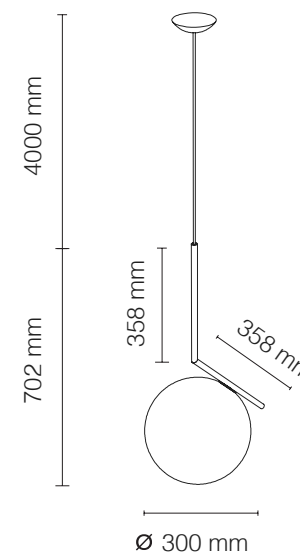

IC 2
CÓDIGO | FLICS60

TIPO
LUMINÁRIA TETO PENDENTE
ÁREAS DE INSTALAÇÃO
INTERNO
MATERIAIS
LATÃO E VIDRO SOPRADO
FONTES LUMINOSAS
1x E27 205W

DIMENSÕES
DIMENSÕES: D300 X A702 MM
DIMENSÃO DE HASTE MENOR: 358 MM
DIMENSÃO DE CABO: 4000 MM
CORES DE ACABAMENTO
LATÃO ESCOVADO E PRETO
DESIGNER
MICHAEL ANASTASSIADES