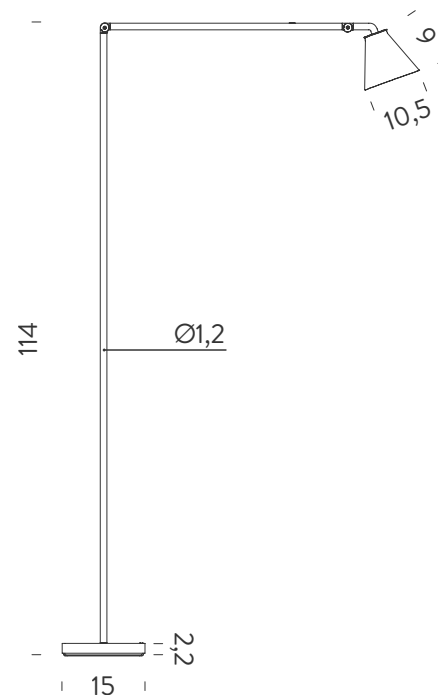

UNTITLED READING CONE

CÓDIGO | NMNT25

TIPO

LUMINÁRIA PISO
ÁREAS DE INSTALAÇÃO

INTERNO

MATERIAIS
ALUMÍNIO

FONTES LUMINOSAS

LED INTEGRADO 6,5W
2700K 395LM - 110V

DIMENSÕES

DIMENSÕES: D150 X A1140 X P650 MM

CORES DE ACABAMENTO

PRETO

DESIGNER

BERNHARD OSANN