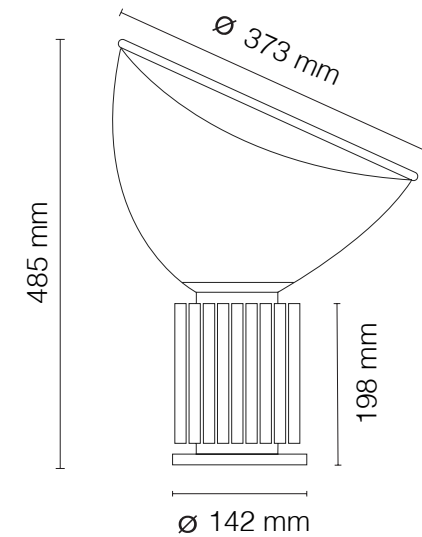

TACCIA SMALL

CÓDIGO | FLTAC03

TIPO
LUMINÁRIA MESA SOBREPOR
ÁREAS DE INSTALAÇÃO
INTERNO
MATERIAIS
ALUMÍNIO, VIDRO E
POLICARBONATO
CORES DE ACABAMENTO
PRATA E PRETO

FONTE LUMINOSA
LED INTEGRADO 16W 2700K /
DIMERIZÁVEL
DIMENSÕES
DIMENSÕES: D373 X A485 MM
DESIGNER
ACHILLE CASTIGLIONI & PIER GIACOMO