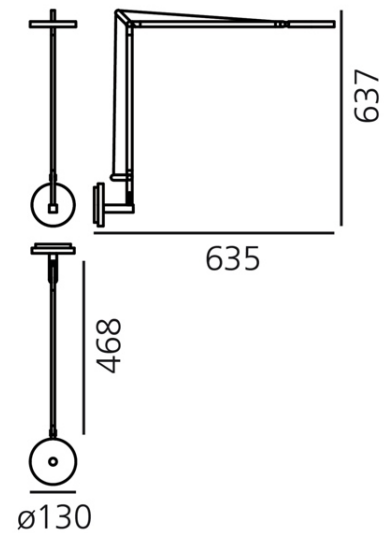

DEMETRA

WALL

CÓDIGO | ARTDW42

TIPO

LUMINÁRIA PAREDE
SOBREPOR

ÁREAS DE INSTALAÇÃO

INTERNO

MATERIAIS

ALUMÍNIO FUNDIDO E AÇO

INOX

DESIGNER

NAOTO FUKASAWA

FONTE LUMINOSA

1X LED INTEGRADO 8W 385LM
3000K / DIMERIZÁVEL

DIMENSÕES

DIMENSÕES: C1500 X A1200MM

DIMENSÃO DA CÚPULA: D130 X

15MM

CORES DE ACABAMENTO

CINZA