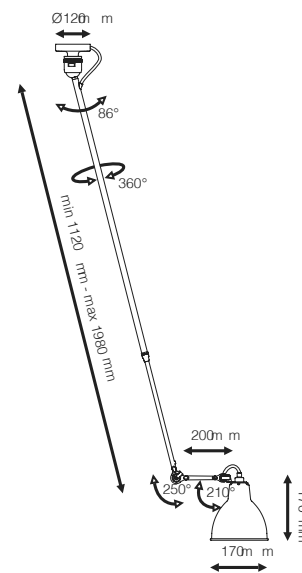

302 L

CÓDIGO | LAMP302L/P

TIPO
TETO SOBREPOR
ÁREAS DE INSTALAÇÃO
INTERNO
MATERIAIS
AÇO
FONTE LUMINOSA
1X E27 ATÉ 15W
DESIGNER
BERNARD ALBIN GRAS

DIMENSÕES
DIMENSÕES: 1 BRAÇO DE 1120-
1980MM + 1 BRAÇO DE 200MM
DIMENSÕES CÚPULA: D170 X A170MM
DIMENSÕES CANOPLA: D120MM
CORES DE ACABAMENTO
PRETO
OBSERVAÇÕES
LUMINÁRIA COM ANGULAÇÕES E
POSIÇÕES VARIADAS