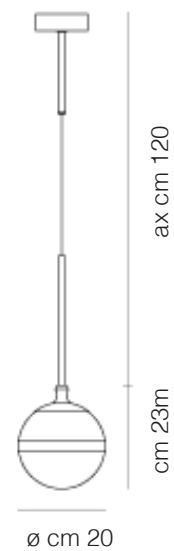

PEGGY

CÓDIGO | PEGGY-SP

TIPO
PENDENTE
ÁREAS DE INSTALAÇÃO
INTERNO
MATERIAIS
VIDRO E METAL
FONTE LUMINOSA
1X E14 60W

DIMENSÕES
DIMENSÕES: D200 X A230 MM
CORES DE ACABAMENTO
BRANCO COM ESTRUTURA EM PRETO
DESIGNER
HANGAR DESIGN GROUP