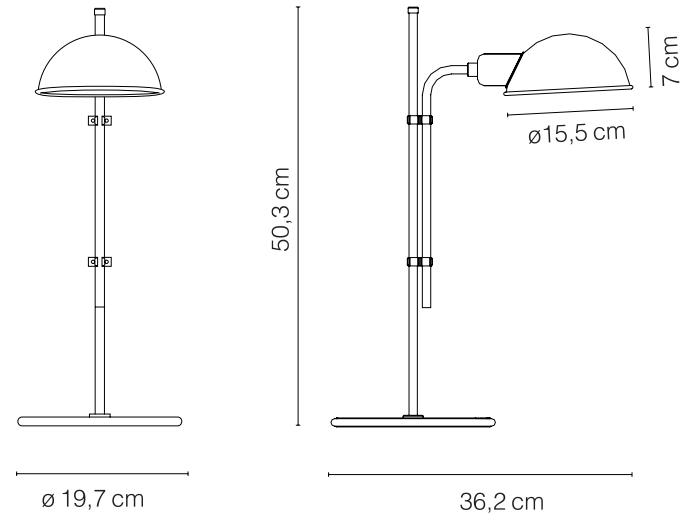

FUNICULI
CÓDIGO | MM641022

TIPO
LUMINÁRIA MESA SOBREPOR
ÁREAS DE INSTALAÇÃO
INTERNO
MATERIAIS
ALUMÍNIO
FONTE LUMINOSA
1x E14

DIMENSÕES
DIMENSÕES: L362 x A503 MM
DIMENSÃO DA BASE: D197 MM
CORES DE ACABAMENTO
PRETO
DESIGNER
LLUÍS PORQUERAS