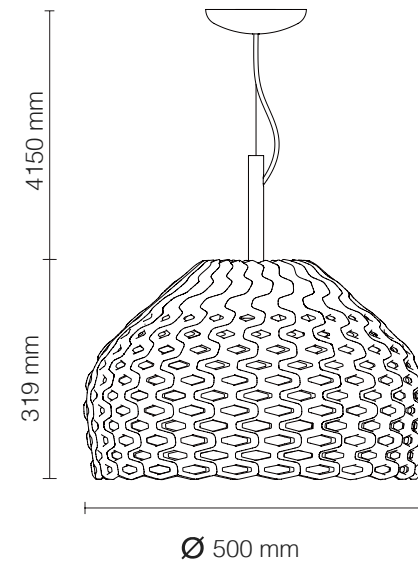

FLOS

A series of seven horizontal white lines of varying lengths, starting from the right edge of the text and extending to the right, creating a decorative underline effect.

TARAXACUM

CÓDIGO | FLTAR00

ø 800mm

TIPO
LUMINÁRIA TETO PENDENTE
ÁREAS DE INSTALAÇÃO
INTERNO
MATERIAIS
ALUMÍNIO

FONTE LUMINOSA
60X E27
DIMENSÕES
DIMENSÃO: D800 MM
DESIGNER
ACHILLE CASTIGLIONI

TATOU

CÓDIGO | FLTAT09

TIPO
LUMINÁRIA TETO PENDENTE
ÁREAS DE INSTALAÇÃO
INTERNO
MATERIAIS
POLICARBONATO
FONTES LUMINOSAS
1X E27 ATÉ 205W