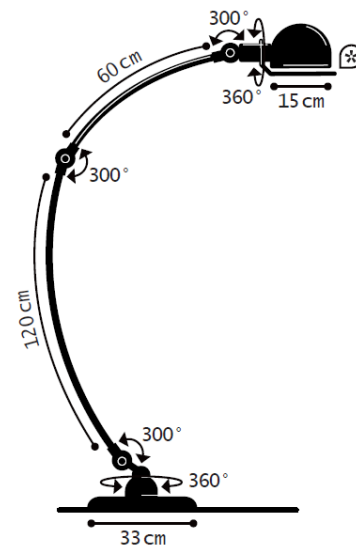

LOFT FLOOR

CURVE

CÓDIGO | JC1260

TIPO
LUMINÁRIA DE PISO
ARTICULÁVEL
ÁREAS DE INSTALAÇÃO
INTERNO
MATERIAIS
ALUMÍNIO
FONTE LUMINOSA
1X E27 60W

DIMENSÕES
DIMENSÃO DE CÚPULA: 150 MM
COMPRIMENTO MÁX. APROX.
1450 MM
CORES DE ACABAMENTO
KHAKI, BURGUNDY, CINZA
GRANITO, VERDE ÁGUA
DESIGNER
JEAN-LOUIS DOMEQ