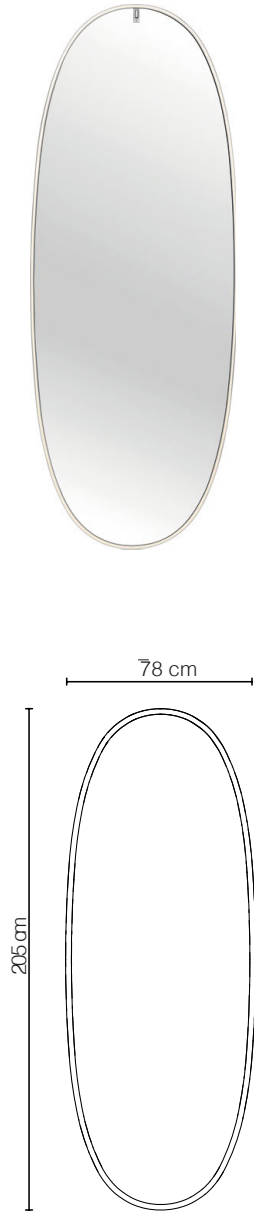

LA PLUS BELLE

CÓDIGO | FLBEL44

TIPO
LUMINÁRIA|ESPELHO PAREDE
SOBREPOR
ÁREAS DE INSTALAÇÃO
INTERNO
MATERIAIS
ALUMÍNIO

FONTE LUMINOSA
560 x TOP LED 58W TOTAL 5300LM
2700K CRI95
DIMENSÕES
DIMENSÕES: L779 X A2055 X C22 MM
CORES DE ACABAMENTO
OURO
DESIGNER
PHILIPPE STARCK