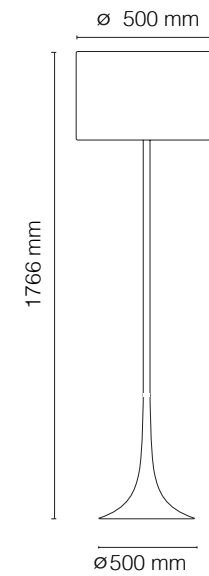

FLOOR SPUN
LIGHT
CÓDIGO | FLSPU04

TIPO
COLUNA DE PISO
ÁREAS DE INSTALAÇÃO
INTERNO
MATERIAIS
ALUMÍNIO, VIDRO E METAL
FONTE LUMINOSA
1X E27

DIMENSÕES
DIMENSÕES: D500 X A1766MM
DIMENSÃO DA CÚPULA: D500MM
CORES DE ACABAMENTO
PRETO
DESIGNER
SEBASTIAN WRONG