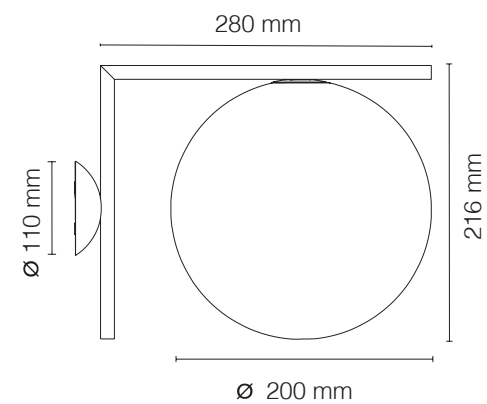

IC
CÓDIGO | FLICP80

TIPO
LUMINÁRIA PAREDE SOBREPOR
ÁREAS DE INSTALAÇÃO
INTERNO
MATERIAIS
LATÃO ESCOVADO E VIDRO
SOPRADO
FONTES LUMINOSAS
1x G9

DIMENSÕES
DIMENSÕES: L280 X A216 MM
DIMENSÃO DE CÚPULA: 200 MM
DIMENSÃO DE BASE: Ø110 MM
CORES DE ACABAMENTO
LATÃO ESCOVADO E PRETO
DESIGNER
MICHAEL ANASTASSIADES