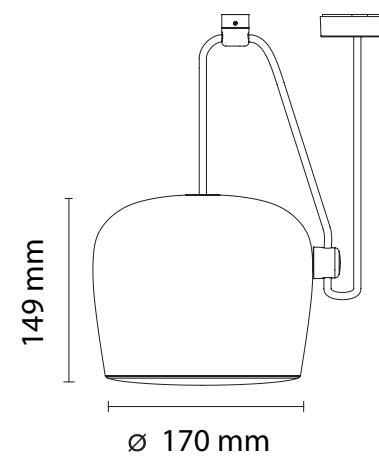

AIM SMALL

CÓDIGO | FLAIM95

TIPO	DIMENSÕES
LUMINÁRIA TETO PENDENTE	DIMENSÕES: D170 X A149 MM
ÁREAS DE INSTALAÇÃO	CORES DE ACABAMENTO
INTERNO	PRETO E BRANCO
MATERIAIS	DESIGNER
ALUMÍNIO E POLICARBONATO	RONAN & ERWAN BOUROULLEC
FONTE LUMINOSA	
INTEGRADO 12W 2700K	
950LM 110V