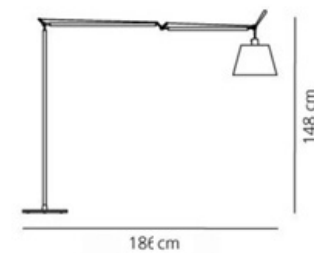

TOLOMEO
MEGA TERRA
CÓDIGO | ARTPT07

TIPO
COLUNA DE PISO
ÁREAS DE INSTALAÇÃO
INTERNO
MATERIAIS
ALUMÍNIO E CÚPULA
NATURAL
FORTE LUMINOSA
1X E27 - DIMERIZÁVEL

DIMENSÕES
DIMENSÕES: D330 X A3270 MM
DIMENSÃO DE CÚPULA: D420 X
A300 MM
CORES DE ACABAMENTO
PRETO COM CÚPULA DE TECIDO
PRETO
DESIGNER
GIANCARLO FASSINA