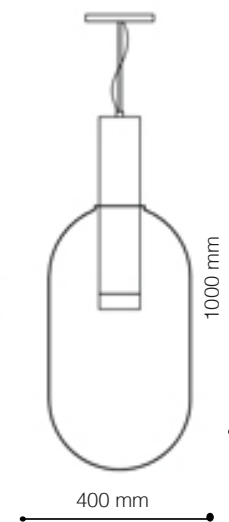

PHENOMENA

CÓDIGO | MNT1000

SUBPEÇA

MINT GREEN

TIPO

TETO PENDENTE

ÁREAS DE INSTALAÇÃO

INTERNO

MATERIAIS

CRISTAL

FONTE LUMINOSA

1X E27 ATÉ 40W

DIMENSÕES

DIMENSÕES: D400 X A1000 MM

CORES DE ACABAMENTO

MINT GREEN COM O CABO
EM CRISTAL E ESTRUTURA EM

OURADO

DESIGNER

DECHEM STUDIO