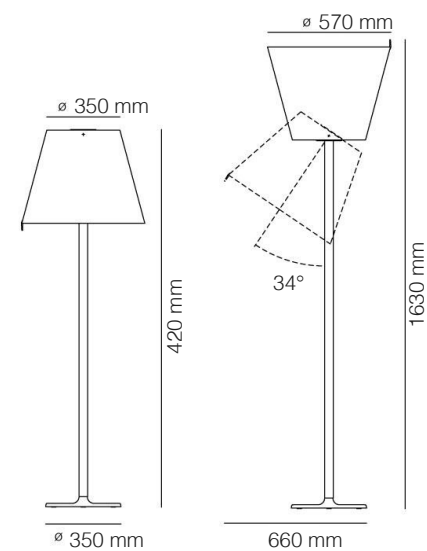

MELAMPO

FLOOR

CÓDIGO | ARTPL30

TIPO

COLUNA DE PISO

ÁREAS DE INSTALAÇÃO

INTERNO

MATERIAIS

ALUMÍNIO, SEDA E CETIM

FONTE LUMINOSA

2X E27

DESIGNER

ADRIEN GARDÈRE

DIMENSÕES

DIMENSÕES: C350 X A1375MM

DIMENSÕES MÁX: 420MM-
1630MM

CORES DE ACABAMENTO

ALUMÍNIO OU BRONZE COM

CÚPULA NATURAL

OBSERVAÇÕES

CÚPULA AJUSTÁVEL EM 3
POSIÇÕES DIFERENTES