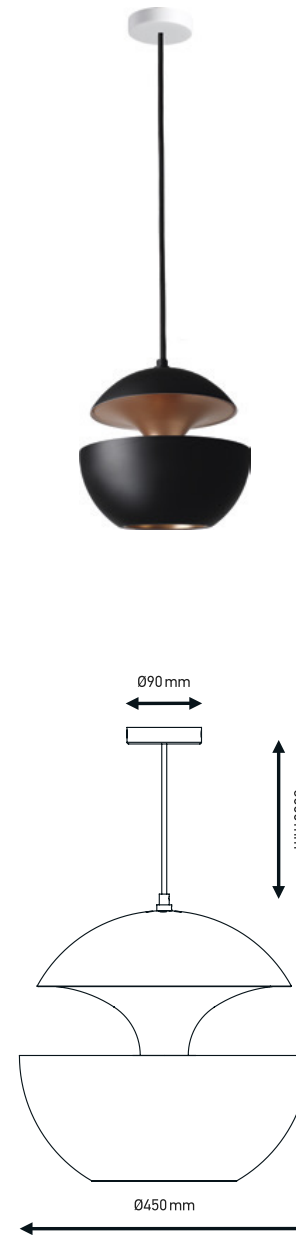

HERE COMES

THE SUN

CÓDIGO | LAMP450/T

TIPO
TETO PENDENTE
ÁREAS DE INSTALAÇÃO
INTERNO
MATERIAIS
ALUMÍNIO
FORTE LUMINOSA
1x E27 ATÉ 23W
DESIGNER
BERTRAND BALAS

DIMENSÕES
DIMENSÕES: 450 MM
DIMENSÃO CABO: 3000 MM
CORES DE ACABAMENTO
COR EXTERNA: PRETO
COR INTERNA: COBRE ROSADO