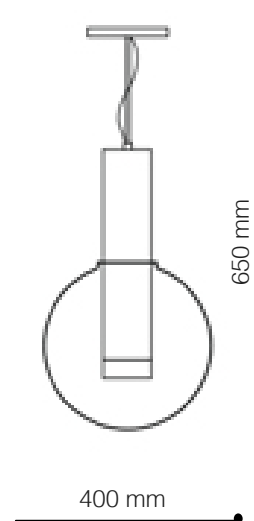

DIMENSÕES: C1500 X A1200MM

DIMENSÃO DA CÚPULA: D130 X

15MM

CORES DE ACABAMENTO

CINZA

loommo

PHENOMENA

CÓDIGO | FER650

FONTE LUMINOSA

1X E27 ATÉ 40W

DIMENSÕES

DIMENSÕES: D400 X A650 MM

DIMENSÃO DO CABO: 2500 MM

DIMENSÃO DA CANOPLA: 110 MM

CORES DE ACABAMENTO

VERMELHO COM O CABO EM