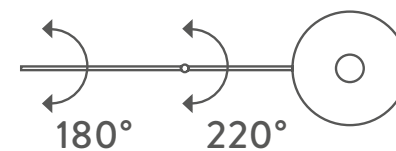

LAMPE DE MARSEILLE MINI

CÓDIGO | NMMINI31

Ø30

TIPO

LUMINÁRIA PAREDE
SOBREPOR

ÁREAS DE INSTALAÇÃO
INTERNO

MATERIAIS

ALUMÍNIO E AÇO

FONTE LUMINOSA

2X E14 ATÉ 46W

DIMENSÕES

DIMENSÕES: L900 X A500 X P300 MM

DIMENSÃO DE CÚPULA: D300 X A240 MM

CORES DE ACABAMENTO

PRETO, CINZA MATTE

DESIGNER

LE CORBUSIER

Ø11