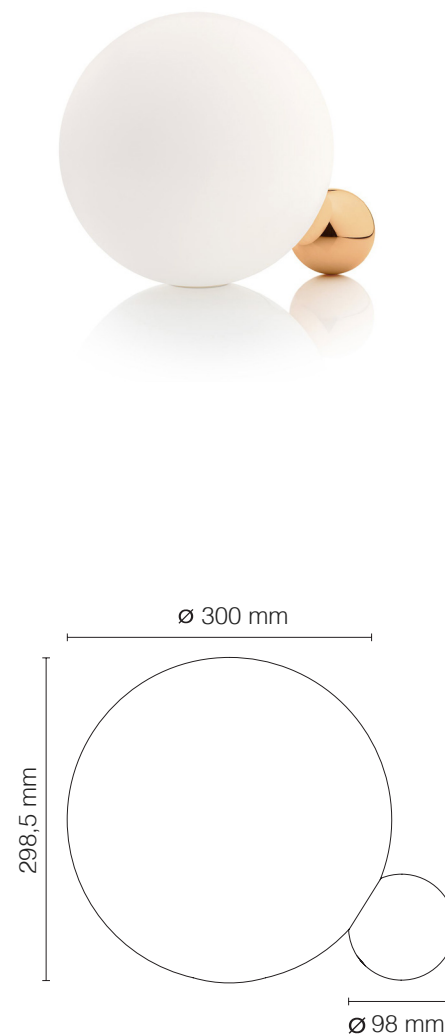

COPYCAT
CÓDIGO | FLCAT44

TIPO
LUMINÁRIA MESA
SOBREPOR
ÁREAS DE INSTALAÇÃO
INTERNO
MATERIAIS
VIDRO SOPRADO E
ALUMÍNIO POLIDO
DESIGNER
MICHAEL ANASTASSIADES

FONTE LUMINOSA
LED INTEGRADO 16W 900LM
2700K / DIMERIZÁVEL
DIMENSÕES
DIMENSÕES: D485 X A850 MM
DIMENSÃO DO CABO: 3700 MM
CORES DE ACABAMENTO
DOURADO