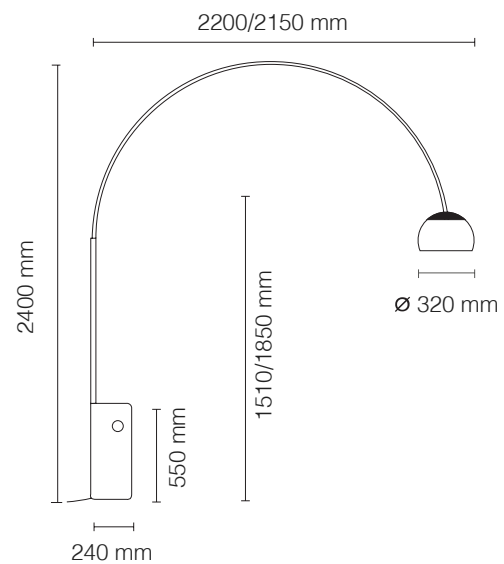

ARCO

CÓDIGO | FLARC03

TIPO	DIMENSÕES
LUMINÁRIA PISO SOBREPOR	DIMENSÕES: L2120 X A2400 MM
ÁREAS DE INSTALAÇÃO	CORES DE ACABAMENTO
INTERNO	AÇO INOXIDÁVEL
MATERIAIS	DESIGNER
ALÚMINIO, AÇO INOXIDÁVEL E MÁRMORE	ACHILLE CASTIGLIONI & PIER GIACOMO
FONTE LUMINOSA	
1X E27