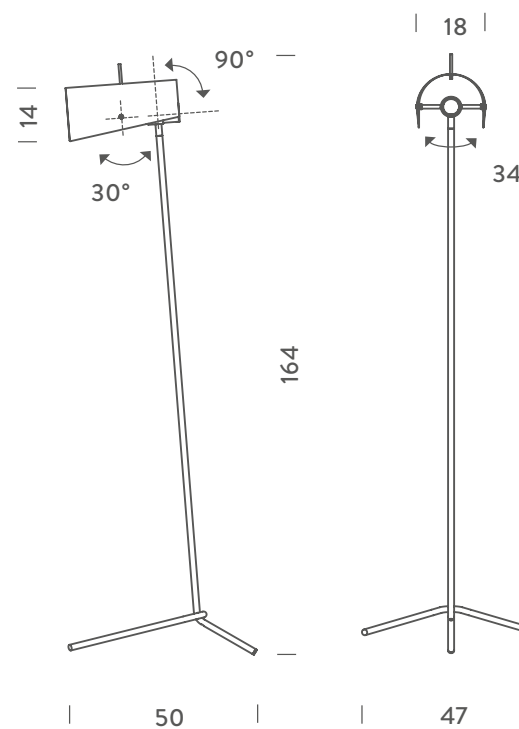

CLARITAS

CÓDIGO | NMCLA21

TIPO
LUMINÁRIA PISO
ÁREAS DE INSTALAÇÃO
INTERNO
MATERIAIS
ALUMÍNIO E AÇO
FONTES LUMINOSAS
1X E27 ATÉ 150W

DIMENSÕES
DIMENSÕES: L500 X A1650 X P470 MM
DIMENSÃO DE CÚPULA: L180 X A140 MM
CORES DE ACABAMENTO
PRETO
DESIGNER
VICO MAGISTRETTI