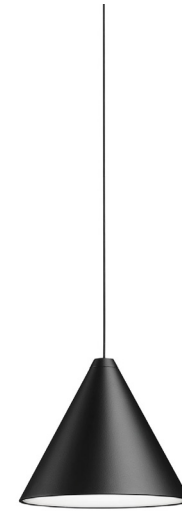

STRING LIGHT

CÓDIGO | FLSTR80

SUBPEÇA
CONE
TIPO
TETO PENDENTE
ÁREAS DE INSTALAÇÃO
INTERNO
MATERIAIS
ALUMÍNIO E POLICARBONATO

FONTE LUMINOSA
LED INTEGRADO 21W 2700K 907LM,
CRI93
DIMENSÕES
DIMENSÕES: D190 X A160 MM
DIMENSÃO DE CABO: 120 MM
CORES DE ACABAMENTO
PRETO
DESIGNER
MICHAEL ANASTASSIADES