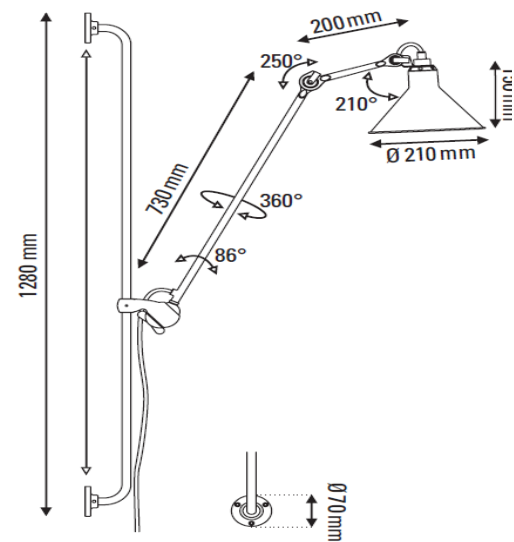

214

CÓDIGO | LAMP214

TIPO
PAREDE SOBREPOR
ÁREAS DE INSTALAÇÃO
INTERNO
MATERIAIS
AÇO
FONTE LUMINOSA
1X E14 ATÉ 11W
DESIGNER
BERNARD ALBIN GRAS

'DIMENSÕES
DIMENSÕES: 1 BRAÇO DE 730MM + 1
BRAÇO DE 200MM
DIMENSÕES CÚPULA: D210 X A150MM
DIMENSÕES BASE FIXA: 1180MM
CORES DE ACABAMENTO
PRETO
OBSERVAÇÕES
LUMINÁRIA COM ANGULAÇÕES E
POSIÇÕES VARIADAS