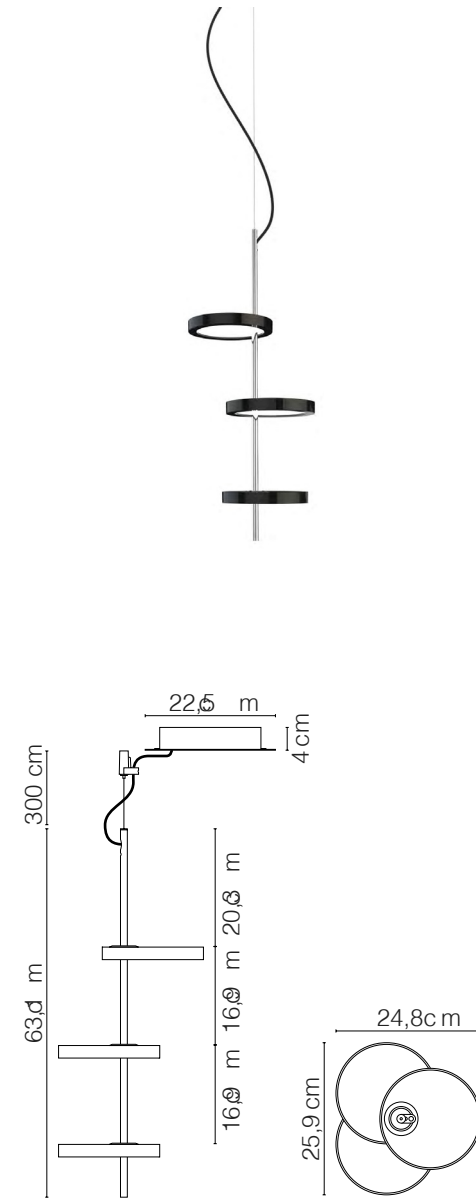

NENUFAR

CÓDIGO | MP647006-2

TIPO
LUMINÁRIA TETO PENDENTE
ÁREAS DE INSTALAÇÃO
INTERNO
MATERIAIS
METAL E POLICARBONATO
DESIGNER
JOAN GASPAR

FONTE LUMINOSA
LED INTEGRADO 27W 24V
2700K 2100LM
DIMENSÕES
DIMENSÕES: C250 x L248 x
A631MM
DIMENSÃO DE FIO: 3000 MM
CORES DE ACABAMENTO
PRETO