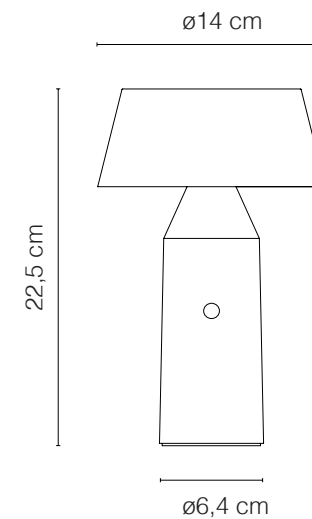

BICOCA

CÓDIGO | MMA680

TIPO

LUMINÁRIA MESA SOBREPOR

ÁREAS DE INSTALAÇÃO

INTERNO

MATERIAIS

POLICARBONATO E AÇO INOX

FONTE LUMINOSA

LED 3,2W 2700K 478LM (INCLUSO)

DIMENSÕES

DIMENSÕES: D64 X A225 MM

DIMENSÃO DA CÚPULA: D114 MM

CORES DE ACABAMENTO

BRANCO OFFWHITE, AZUL CLARO,

ROSA CLARO, VINHO, AMARELO, CARVÃO

DESIGNER

CHRISTOPHE MATHIEU

ACESSÓRIOS

IMÃ BASE (D16 X A10 MM) + DISCO (D135 X A11 MM)

OBSERVAÇÃO

TEMPO DE CARGA DA BATERIA: 10H.

5 HORAS COM MÁXIMA INTENSIDADE

10 HORAS COM 50% DE INTENSIDADE

20 HORAS COM 25% DE INTENSIDADE

PEÇA COM DIFERENTES INTENSIDADES DE LUZ"