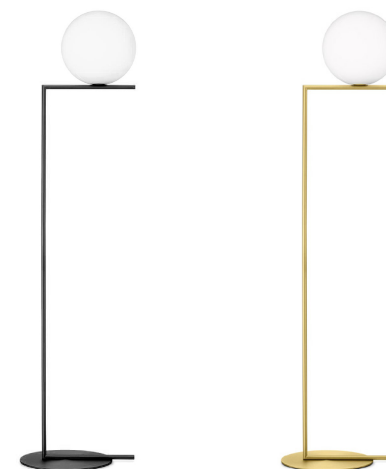

IC
CÓDIGO | FLICP17

TIPO
COLUNA DE PISO
ÁREAS DE INSTALAÇÃO
INTERNO
MATERIAIS
LATÃO ESCOVADO E VIDRO
SOPRADO
FONTE LUMINOSA
1X E27

DIMENSÕES
DIMENSÕES: L380 X A1852MM
DIMENSÃO DE CÚPULA: 300 MM
CORES DE ACABAMENTO
LATÃO ESCOVADO E PRETO
DESIGNER
MICHAEL ANASTASSIADES