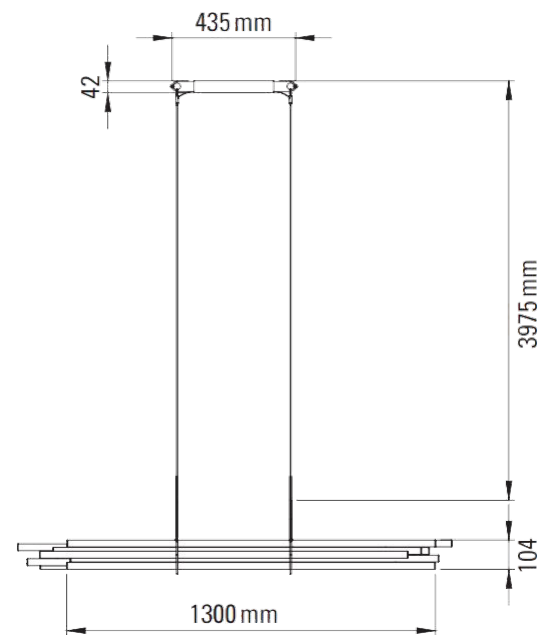

NL12

CÓDIGO | LAMP/NL12

TIPO

TETO PENDENTE

ÁREAS DE INSTALAÇÃO

INTERNO

MATERIAIS

VIDRO, ACRÍLICO

FONTE LUMINOSA

LED INTEGRADO 48W 2700K

4800LM - BIVOLT

DESIGNER

BERTRAND BALAS

DIMENSÕES

DIMENSÕES: C1300 x L104 mm

OBSERVAÇÃO

**COMPOSTO DE 12 TUBOS. APENAS UM DESSES TUBOS FUNCIONA COMO UNIDADE CENTRAL E É FONTE DE LUZ, OS OUTROS TUBOS RETRANSMITINDO SUA DIFUSÃO POR REFRAÇÃO E PRISMA.