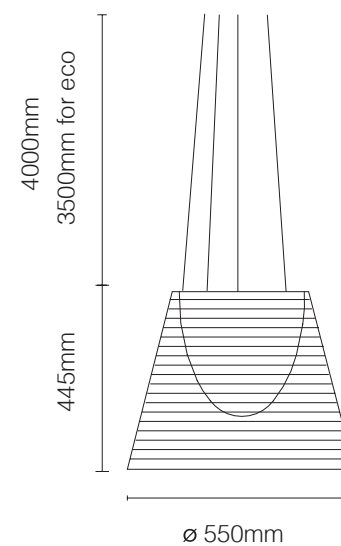

KTRIBE
CÓDIGO | FLKTR03

TIPO
LUMINÁRIA TETO PENDENTE
ÁREAS DE INSTALAÇÃO
INTERNO
MATERIAIS
POLICARBONATO
FONTE LUMINOSA
1X E27

DIMENSÕES
DIMENSÕES: D550 X A445 MM
CORES DE ACABAMENTO
FUME
DESIGNER
PHILIPPE STARCK