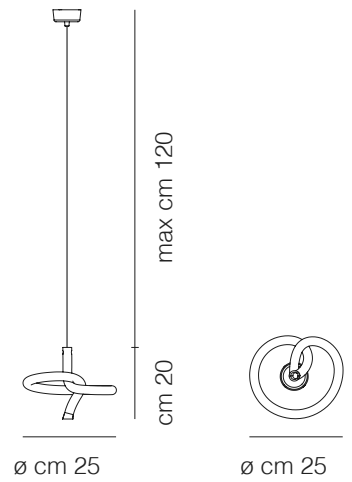

NODO

CÓDIGO | NODO-25

TIPO
PENDENTE
ÁREAS DE INSTALAÇÃO
INTERNO
MATERIAIS
VIDRO

FONTE LUMINOSA
1X HALOPIN ATE 60W
DIMENSÕES
DIMENSÕES: C250 X L250 X
A200MM
DESIGNER
PIO & TITO TOSO