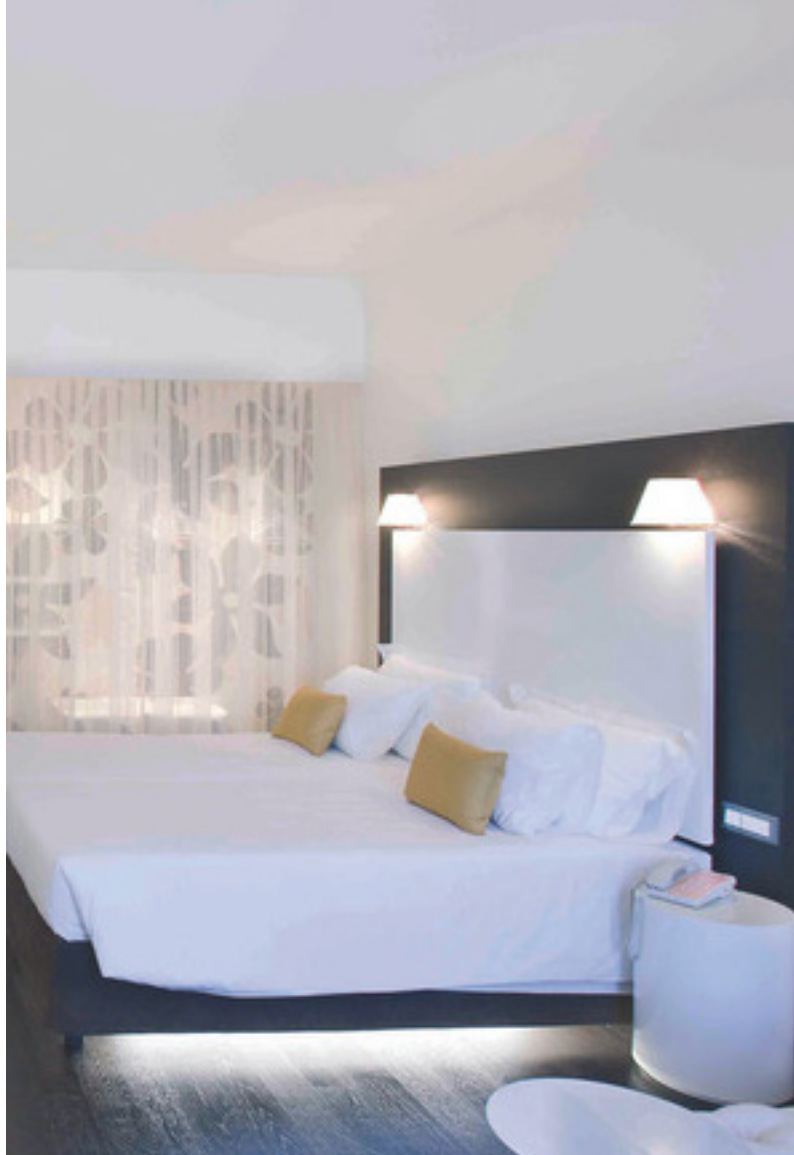

CHOOSE WALL

CÓDIGO | ARTCHOOSE

TIPO
LUMINÁRIA PAREDE
SOBREPOR
ÁREAS DE INSTALAÇÃO
INTERNO
MATERIAIS
POLICARBONATO E
PERGAMINHO
FONTE LUMINOSA
1X E14

DESIGNER
ADRIEN GARDÈRE
DIMENSÕES
DIMENSÕES: C237 X L184 X A146
MM

CORES DE ACABAMENTO
ALUMÍNIO OU BRONZE COM
CÚPULA NATURAL