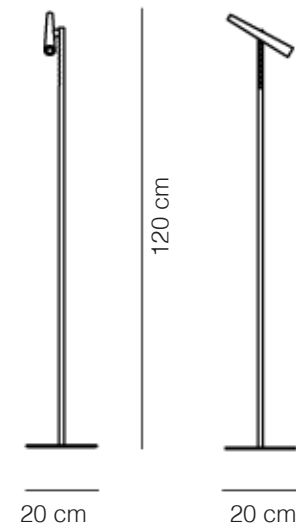

MAGNETO FLOOR

CÓDIGO | FO2020

TIPO
PISO COLUNA
ÁREAS DE INSTALAÇÃO
INTERNO
MATERIAIS
AÇO E IMÃ
FONTES LUMINOSAS
LED INTEGRADO 5W
2700K 475LM

DIMENSÕES
DIMENSÕES: L200 X A1200 X
C200 MM
DIMENSÃO DA CÚPULA: L200MM
CORES DE ACABAMENTO
BRANCO E PRETO
DESIGNER
GIULIO IACCHETTI