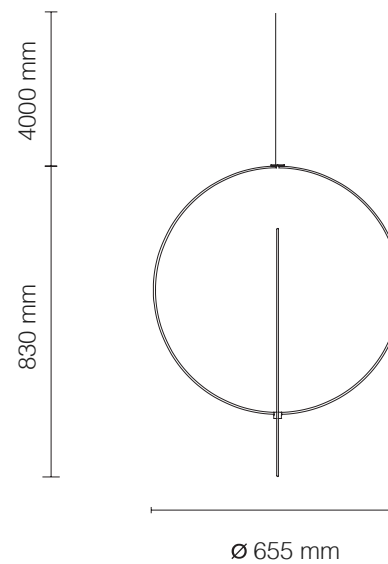

OVERLAP

CÓDIGO | FLOVE33

TIPO
TETO PENDENTE
ÁREAS DE INSTALAÇÃO
INTERNO
MATERIAIS
RESINA "CASULO" E AÇO
FONTE LUMINOSA
1X LED E27

DIMENSÕES
DIMENSÕES: D655 X A830 MM
DIMENSÃO DO CABO: 4000 MM
CORES DE ACABAMENTO
BRANCO CASULO
DESIGNER
MICHAEL ANASTASSIADES