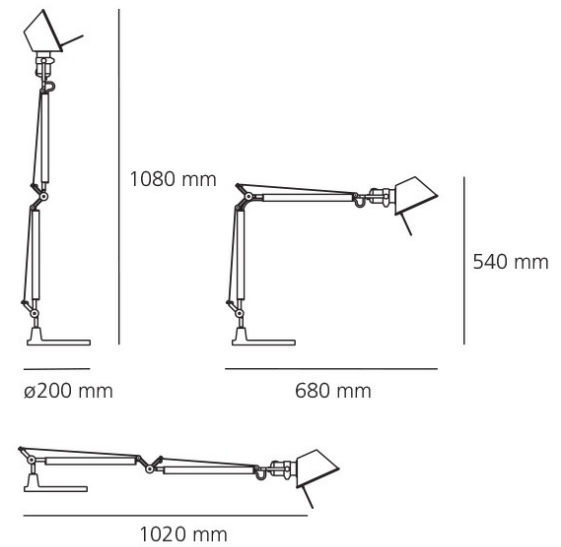

TOLOMEO TABLE MINI CÓDIGO | ARTMM60

TIPO
LUMINÁRIA DE MESA
ÁREAS DE INSTALAÇÃO
INTERNO
MATERIAIS
ALUMÍNIO
FONTE LUMINOSA
1X E27

DIMENSÕES
DIMENSÕES: D200 X A1080 MM
DIMENSÃO DE CÚPULA: D150 X
A90 MM
CORES DE ACABAMENTO
PRETO, ALUMÍNIO, BRANCO
DESIGNER
GIANCARLO FASSINA