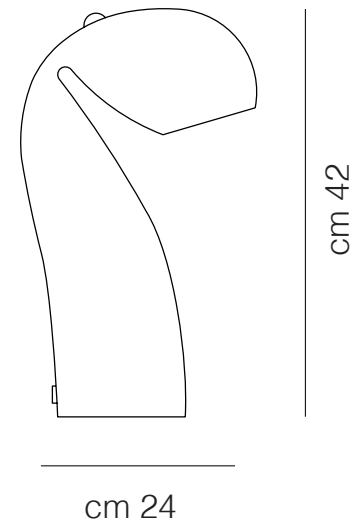

BISSONA
CÓDIGO | ABJ-BISSONA

TIPO
ÁBAJUR
ÁREAS DE INSTALAÇÃO
INTERNO
MATERIAIS
VIDRO

FONTE LUMINOSA
1X HALOPIN - DIMERIZÁVEL
DIMENSÕES
DIMENSÕES: C240 X A420 MM