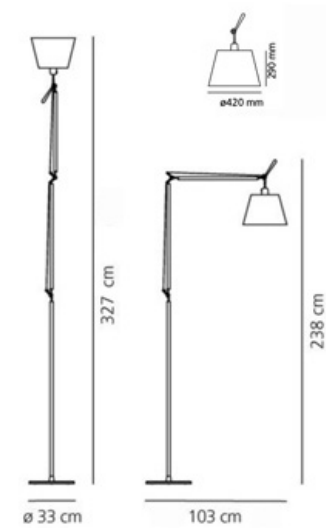

TOLOMEO
MEGA TERRA
CÓDIGO | ARTPT08

TIPO
COLUNA DE PISO
ÁREAS DE INSTALAÇÃO
INTERNO
MATERIAIS
ALUMÍNIO E CÚPULA
NATURAL
FONTE LUMINOSA
1X E27 - DIMERIZÁVEL

DIMENSÕES
DIMENSÕES: D330 X A3270 MM
DIMENSÃO DE CÚPULA: D420 X
A300 MM
CORES DE ACABAMENTO
CROMADO COM A CÚPULA EM
PERGAMINHO NATURAL
DESIGNER
GIANCARLO FASSINA