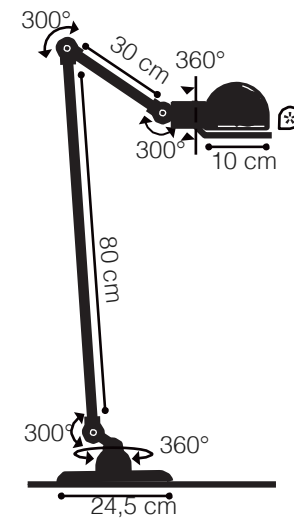

READING LIGHT

CÓDIGO | JSI833CHR

TIPO
LUMINÁRIA DE PISO
ARTICULÁVEL
ÁREAS DE INSTALAÇÃO
INTERNO
MATERIAIS
ALUMÍNIO
FONTE LUMINOSA
1X E14 ATÉ 25W

DIMENSÕES
DIMENSÃO DE CÚPULA: 100 MM
COMPRIMENTO MÁX. APROX.
1450 MM
CORES DE ACABAMENTO
CROMO
DESIGNER
JEAN-LOUIS DOMECC