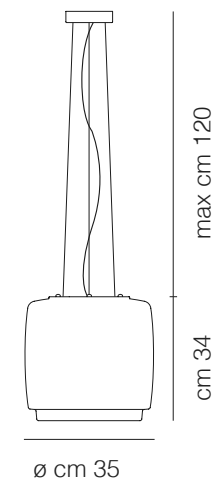

BOT
CÓDIGO | BOT-35

TIPO
PENDENTE
ÁREAS DE INSTALAÇÃO
INTERNO
MATERIAIS
VIDRO

FONTE LUMINOSA
3X E27
DIMENSÕES
DIMENSÕES: D350 X A340 MM
DESIGNER
GREGORIO SPINI