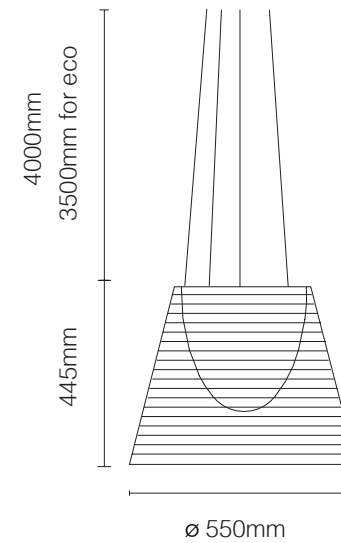

KTRIBE

CÓDIGO | FLKTR04

TIPO
LUMINÁRIA TETO PENDENTE
ÁREAS DE INSTALAÇÃO
INTERNO
MATERIAIS
POLICARBONATO
FONTE LUMINOSA
1X E27

DIMENSÕES
DIMENSÕES: D550 X A445 MM
CORES DE ACABAMENTO
BRONZE
DESIGNER
PHILIPPE STARCK