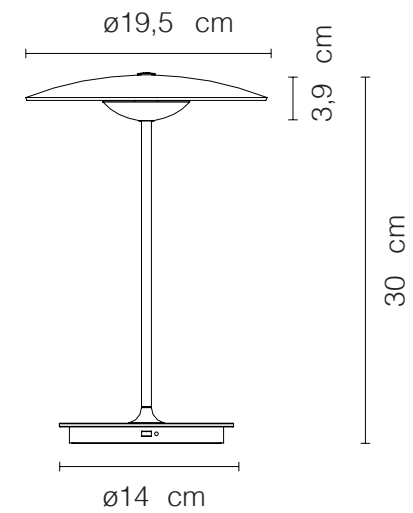

DIMENSÕES
DIMENSÕES: D600 X A86 MM
DIMENSÃO DE FIO: 2000 MM
CORES DE ACABAMENTO
CARVALHO NATURAL COM PRETO
METALIZADO FOSCO
DESIGNER
JOAN GASPAR

GINGER

CÓDIGO | MM6621972

TIPO

LUMINÁRIA MESA SOBREPOR

ÁREAS DE INSTALAÇÃO