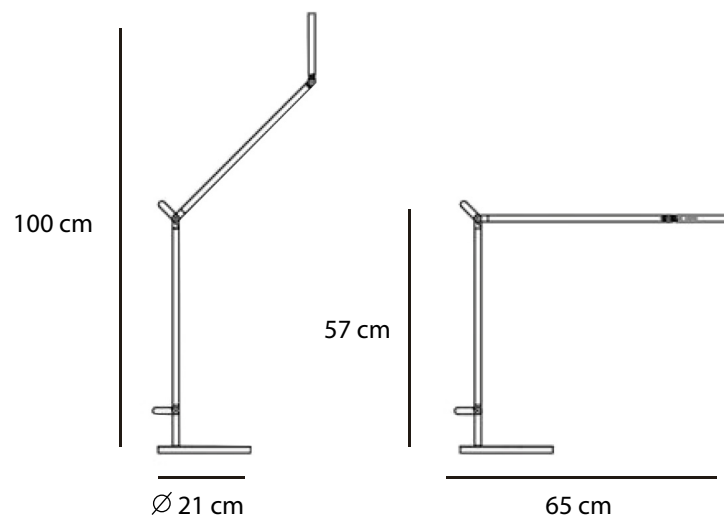

DEMETRA

TABLE

CÓDIGO | ARTMD10

TIPO

LUMINÁRIA DE MESA
ÁREAS DE INSTALAÇÃO

INTERNO
MATERIAIS

ALUMÍNIO FUNDIDO E AÇO
INOX

DESIGNER
NAOTO FUKASAWA

FONTE LUMINOSA

1X LED INTEGRADO 8W 385LM 3000K /
DIMERIZÁVEL

DIMENSÕES

DIMENSÕES: C1500 X A1200 MM

DIMENSÃO DE CÚPULA: D130 X A15 MM

CORES DE ACABAMENTO

CINZA