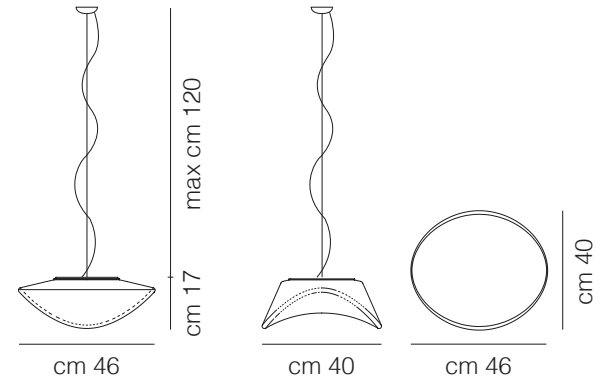

BALANCE

CÓDIGO | BALANCE-M

TIPO
PENDENTE
ÁREAS DE INSTALAÇÃO
INTERNO
MATERIAIS
VIDRO

FONTE LUMINOSA
2X E27
DIMENSÕES
DIMENSÕES: C460 X L400 X
A170 MM
DESIGNER
PIO & TITO TOSO