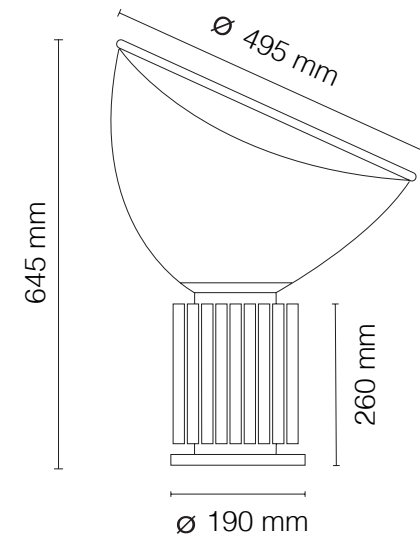

TACCIA BIG

CÓDIGO | FLTAC05

TIPO
LUMINÁRIA MESA SOBREPOR
ÁREAS DE INSTALAÇÃO
INTERNO
MATERIAIS
ALUMÍNIO, VIDRO E
POLICARBONATO
CORES DE ACABAMENTO
PRATA E PRETO

FONTE LUMINOSA
LED INTEGRADO 28W 2700K /
DIMERIZÁVEL
DIMENSÕES
DIMENSÕES: D495 X A645 MM
DIMENSÃO DA BASE: D190 X A260 MM
DESIGNER
ACHILLE CASTIGLIONI & PIER GIACOMO