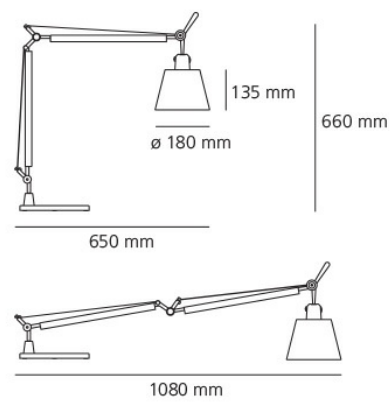

VIDRO SOPRADO

FONTE LUMINOSA

1X E27

DIMENSÕES

DIMENSÕES: D420 MM

DIMENSÃO DE ALTURA MÁX:

2490MM

DIMENSÃO DE ALTURA MIN:

TOLOMEO TABLE MINI CÓDIGO | ARTMM60

TIPO
LUMINÁRIA DE MESA
ÁREAS DE INSTALAÇÃO
INTERNO
MATERIAIS
ALUMÍNIO
FONTE LUMINOSA
1X E27

DIMENSÕES
DIMENSÕES: D200 X A1080 MM
DIMENSÃO DE CÚPULA: D150 X
A90 MM
CORES DE ACABAMENTO
PRETO, ALUMÍNIO, BRANCO
DESIGNER
GIANCARLO FASSINA

TOLOMEO TABLE MICRO

CÓDIGO | ARTMM30

TIPO
LUMINÁRIA DE MESA
ÁREAS DE INSTALAÇÃO
INTERNO
MATERIAIS
ALUMÍNIO
FONTE LUMINOSA
1X E14
DESIGNER
GIANCARLO FASSINA

DIMENSÕES
DIMENSÕES: D170 X A730 MM
DIMENSÃO DE CÚPULA: D112 X A65 MM
CORES DE ACABAMENTO
PRETO, LARANJA METALIZADO,
VERMELHO METALIZADO,
TURQUESA METALIZADO, AZUL,
ALUMÍNIO, VERDE, BRANCO.

TOLOMEO BASCULANTE

CÓDIGO | ARTMB40

TIPO
LUMINÁRIA DE MESA
ÁREAS DE INSTALAÇÃO
INTERNO
MATERIAIS
ALUMÍNIO E CÚPULA
NATURAL
FORTE LUMINOSA
1X E27

DIMENSÕES
DIMENSÕES: C650 X A660 MM
DIMENSÃO DE CÚPULA: D180 X
A135 MM
CORES DE ACABAMENTO
ALUMÍNIO COM CÚPULA NATURAL
DESIGNER
GIANCARLO FASSINA