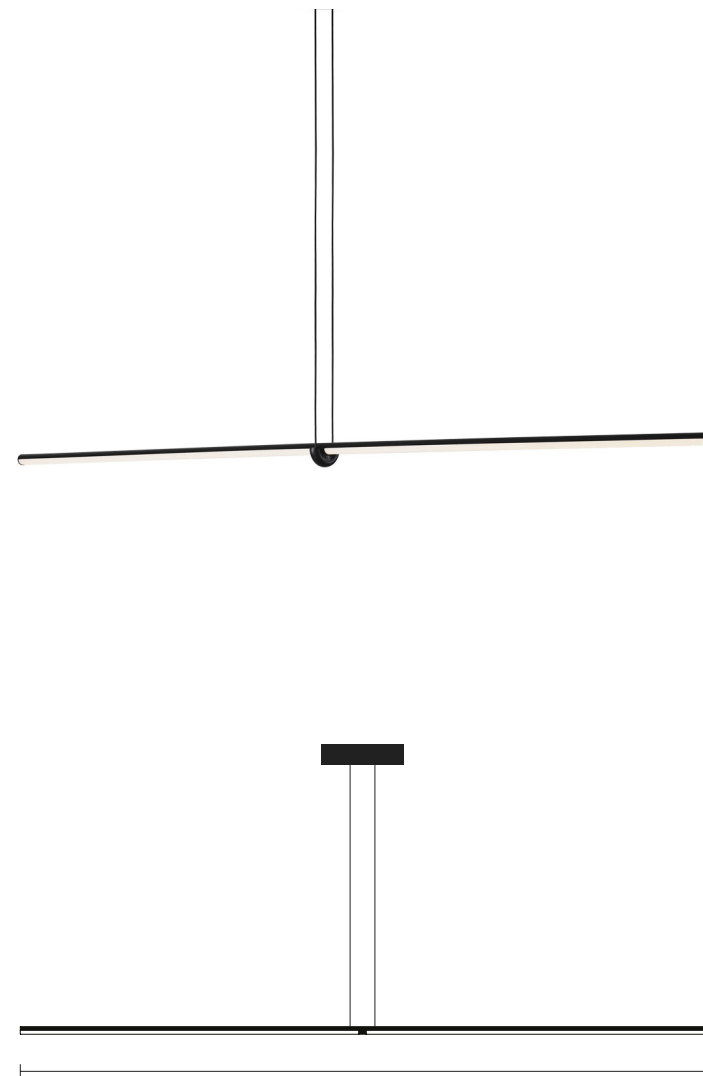

ARRANGEMENTS

CÓDIGO | FLARR10

1706 mm

SUBPEÇA

LINE

TIPO

TETO PENDENTE

ÁREAS DE INSTALAÇÃO

INTERNO

MATERIAIS

ALUMÍNIO EXTRUDADO,

SILICONE ÓTICO DE PLATINA

FONTE LUMINOSA

LED INTEGRADO 29W 1480LM

2700K CRI90

DIMENSÕES

DIMENSÃO DA HASTE: L1706 MM

CORES DE ACABAMENTO

PRETO

DESIGNER

MICHAEL ANASTASSIADES