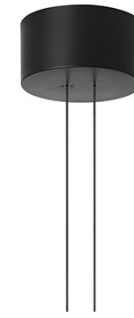

ARRANGEMENTS

CÓDIGO | FLARR50

SUBPEÇA

CANOPLA BIG ROSE

TIPO

CANOPLA TETO PENDENTE

ÁREAS DE INSTALAÇÃO

INTERNO

FONTE LUMINOSA

MÁX. 190W

DIMENSÕES

DIMENSÃO DO CABO: 2500 MM

CORES DE ACABAMENTO

PRETO

DESIGNER

MICHAEL ANASTASSIADES