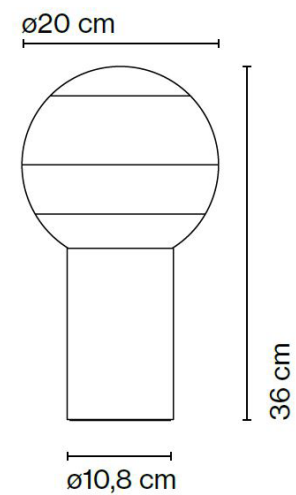

DIPPING

CÓDIGO | MC6910165

TIPO

LUMINÁRIA MESA SOBREPOR

ÁREAS DE INSTALAÇÃO

INTERNO

MATERIAIS

METAL E GLOBO DE VIDRO SOPRADO

FONTE LUMINOSA

LED INTEGRADO SMD 700MA 2.2W

2700K CRI80 243LM BIVOLT

DIMENSÕES

DIMENSÕES: D125 X A222 MM

CORES DE ACABAMENTO

GRAFITE/AZUL, LATÃO/ÂMBAR

DESIGNER

JORDI CANUDAS

OBSERVAÇÃO

LIGA/DESLIGA NO FIO

CABO 2 METROS