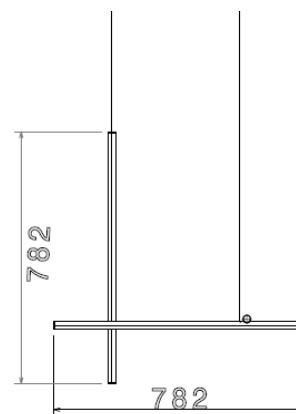

COORDINATES

CÓDIGO | FLCO18

TIPO
TETO PENDENTE
ÁREAS DE INSTALAÇÃO
INTERNO

MATERIAIS
ALUMÍNIO ANODIZADO

FONTE LUMINOSA
Led Integrado 1X Strip Led 37W
2700K 1920lm CRI95, 110V

DIMMER: 1-10/ Push/Dali
DIMENSÕES
DIMENSÕES: L782XA782 MM
CORES DE ACABAMENTO
CHAMPAGNE
DESIGNER
MICHAEL ANASTASSIADES