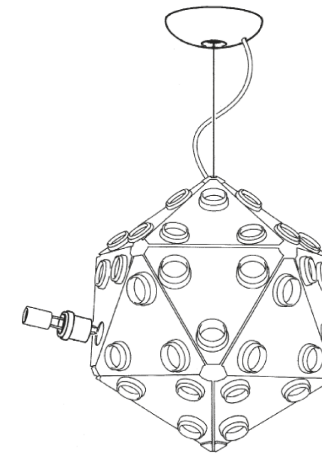

TARAXACUM

CÓDIGO | FLTAR00

ø 800mm

TIPO
LUMINÁRIA TETO PENDENTE
ÁREAS DE INSTALAÇÃO
INTERNO
MATERIAIS
ALUMÍNIO

FONTE LUMINOSA
60X E27
DIMENSÕES
DIMENSÃO: D800 MM
DESIGNER
ACHILLE CASTIGLIONI