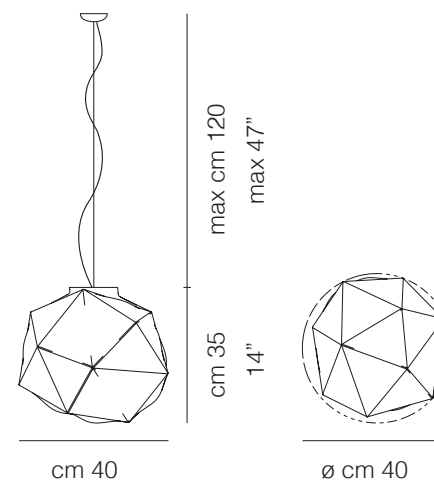

SEMAI
CÓDIGO | SEMAI-M

TIPO
PENDENTE
ÁREAS DE INSTALAÇÃO
INTERNO
MATERIAIS
VIDRO SOPRADO E AÇO

FONTE LUMINOSA
1X E27
DIMENSÕES
DIMENSÕES: D400 X A350 MM
DESIGNER
SAGGIA & SOMMELLA