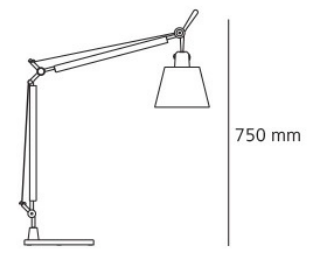

TOLOMEO TABLE MINI CÓDIGO | ARTMM60

TIPO
LUMINÁRIA DE MESA
ÁREAS DE INSTALAÇÃO
INTERNO
MATERIAIS
ALUMÍNIO
FONTE LUMINOSA
1X E27

DIMENSÕES
DIMENSÕES: D200 X A1080 MM
DIMENSÃO DE CÚPULA: D150 X
A90 MM
CORES DE ACABAMENTO
PRETO, ALUMÍNIO, BRANCO
DESIGNER
GIANCARLO FASSINA

TOLOMEO TABLE MICRO

CÓDIGO | ARTMM30

TIPO
LUMINÁRIA DE MESA
ÁREAS DE INSTALAÇÃO
INTERNO
MATERIAIS
ALUMÍNIO
FONTE LUMINOSA
1X E14
DESIGNER
GIANCARLO FASSINA

DIMENSÕES
DIMENSÕES: D170 X A730 MM
DIMENSÃO DE CÚPULA: D112 X A65 MM
CORES DE ACABAMENTO
PRETO, LARANJA METALIZADO,
VERMELHO METALIZADO,
TURQUESA METALIZADO, AZUL,
ALUMÍNIO, VERDE, BRANCO.

TOLOMEO BASCULANTE

CÓDIGO | ARTMB40

TIPO
LUMINÁRIA DE MESA
ÁREAS DE INSTALAÇÃO
INTERNO
MATERIAIS
ALUMÍNIO E CÚPULA
NATURAL
FORTE LUMINOSA
1X E27

DIMENSÕES
DIMENSÕES: C650 X A660 MM
DIMENSÃO DE CÚPULA: D180 X
A135 MM
CORES DE ACABAMENTO
ALUMÍNIO COM CÚPULA NATURAL
DESIGNER
GIANCARLO FASSINA