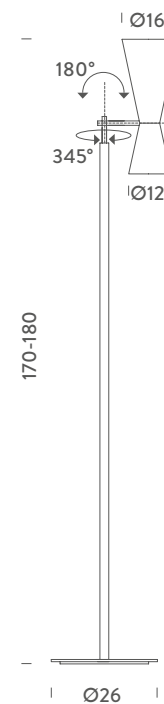

PARLIAMENT

CÓDIGO | NMPARG22

TIPO
LUMINÁRIA PISO
ÁREAS DE INSTALAÇÃO
INTERNO
MATERIAIS
ALUMÍNIO E AÇO
FONTE LUMINOSA
2X E27 ATÉ 56W

DIMENSÕES
DIMENSÕES: D260 X A1700-1800(MÁX) MM
DIMENSÃO DE CÚPULA: L180 X A140 MM
CORES DE ACABAMENTO
PRETO E AMARELO, PRETO E VERMELHO
DESIGNER
LE CORBUSIER