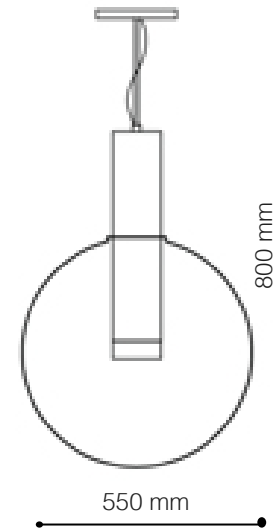

PHENOMENA

CÓDIGO | FLM800

SUBPEÇA
FLAMINGO PINK
TIPO
TETO PENDENTE
ÁREAS DE INSTALAÇÃO
INTERNO
MATERIAIS
CRISTAL
FONTE LUMINOSA
1X E27 ATÉ 40W

DIMENSÕES
DIMENSÕES: D550 X A800 MM
CORES DE ACABAMENTO
ROSA COM O CABO EM CRISTAL E
ESTRUTURA EM DOURADO
DESIGNER
DECHEM STUDIO