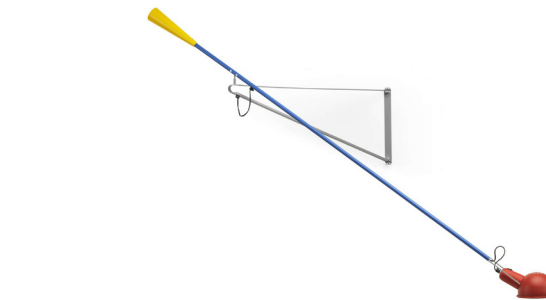

265
CÓDIGO | FLA265C

TIPO
LUMINÁRIA PAREDE
SOBREPOR
ÁREAS DE INSTALAÇÃO
INTERNO
MATERIAIS
AÇO
FONTE LUMINOSA
1X E27 ATÉ 75W

DIMENSÕES
DIMENSÕES: MÁX L2490 X
A2050MM
CORES DE ACABAMENTO
AMARELO, AZUL E VERMELHO
DESIGNER
KONSTANTIN GRČIČ