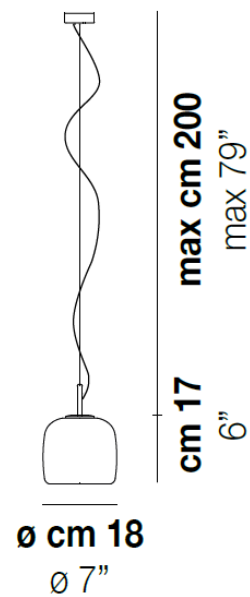

JUBE SP S

CÓDIGO | JUBE-SP

TIPO
PENDENTE
ÁREAS DE INSTALAÇÃO
INTERNO
MATERIAIS
VIDRO

FONTE LUMINOSA
1X LED 9W 3000K 1210LM
BIVOLT
DIMENSÕES
D180 X A170 MM
DESIGNER
FAVARETTO & PARCEIROS
CORES
ÂMBAR COM DOURADO, FUMÊ
COM DOURADO, CRISTAL
COM DOURADO E ROSA COM
DOURADO