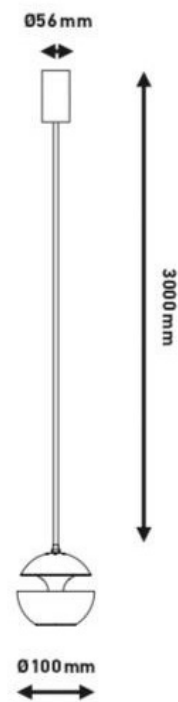

HERE COMES

THE SUN

CÓDIGO | LAMP/HERE-BR

TIPO

TETO PENDENTE

ÁREAS DE INSTALAÇÃO

INTERNO

MATERIAIS

ALUMÍNIO

FONTE LUMINOSA

1X G4 LED MAX 2W 220V

DESIGNER

BERTRAND BALAS

DIMENSÕES

DIMENSÕES: D100 MM

DIMENSÃO CABO: 3000 MM

CORES DE ACABAMENTO

PRETO/BRANCO

BRANCO/BRANCO