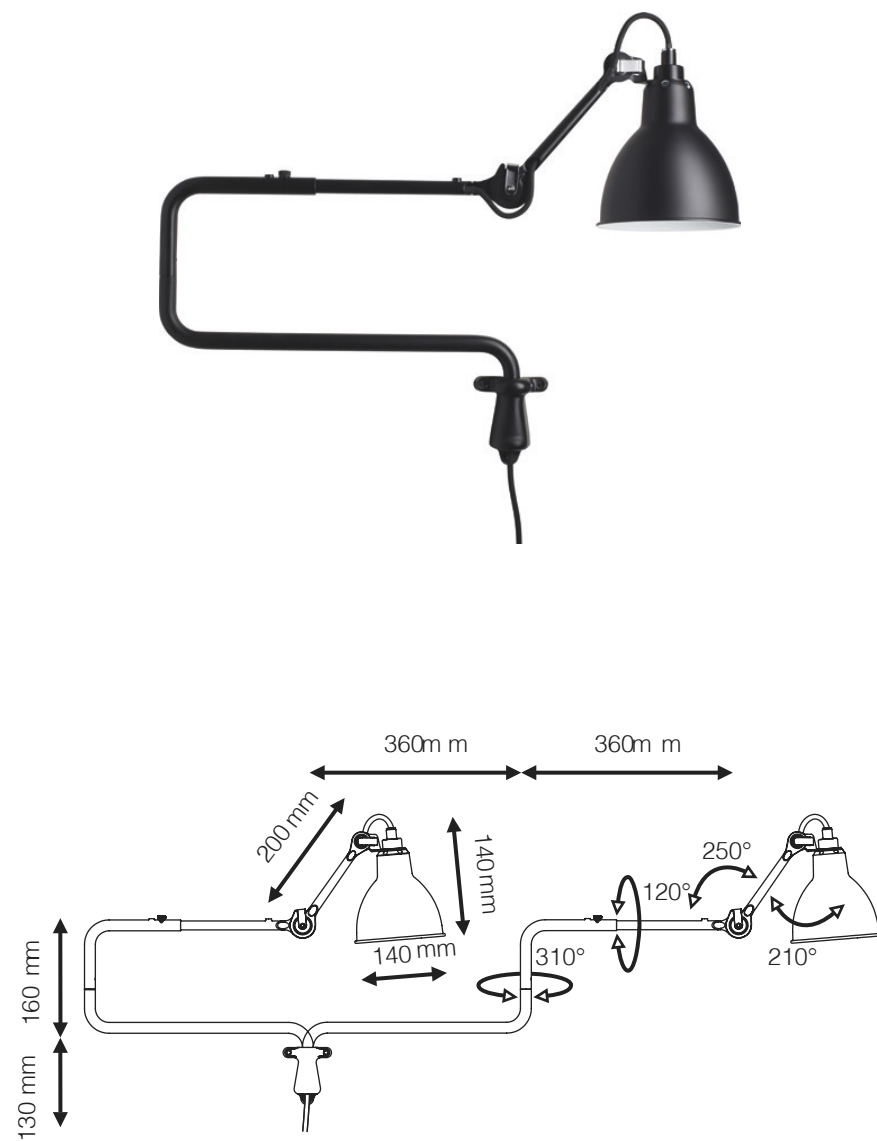

303

CÓDIGO | LAMP303/A

TIPO
PAREDE SOBREPOR
ÁREAS DE INSTALAÇÃO
INTERNO
MATERIAIS
AÇO
FONTE LUMINOSA
1X E14 ATÉ 11W
DESIGNER
BERNARD ALBIN GRAS

DIMENSÕES
DIMENSÕES: 2 BRAÇO DE 360MM + 1
BRAÇO DE 200MM + 1 BRAÇO 160MM
DIMENSÕES CÚPULA: D140 X A140MM
DIMENSÕES EIXO: D130MM
CORES DE ACABAMENTO
PRETO
OBSERVAÇÕES
LUMINÁRIA COM ANGULAÇÕES E
POSIÇÕES VARIADAS