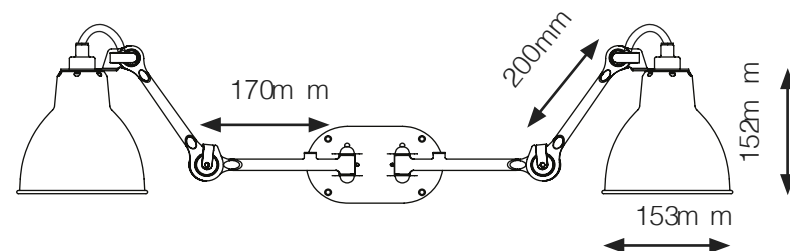

204 DOUBLE

CÓDIGO | LAMP204D/A

TIPO

PAREDE SOBREPOR

ÁREAS DE INSTALAÇÃO

INTERNO

MATERIAIS

AÇO

FONTE LUMINOSA

2X E27 ATÉ 15W

DESIGNER

BERNARD ALBIN GRAS

DIMENSÕES

DIMENSÕES: 2 BRAÇO DE 200

MM + 2 BRAÇO DE 1700 MM

DIMENSÕES CÚPULA: D153 X

A152 MM

DIMENSÕES EIXO: L160 MM

CORES DE ACABAMENTO

PRETO

OBSERVAÇÕES

LUMINÁRIA COM ANGULAÇÕES E
POSIÇÕES VARIADAS