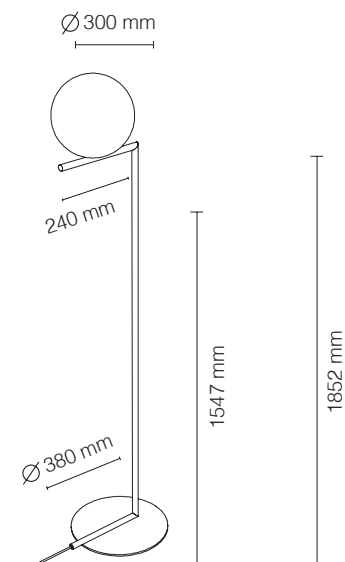

IC
CÓDIGO | FLICP17

TIPO
COLUNA DE PISO
ÁREAS DE INSTALAÇÃO
INTERNO
MATERIAIS
LATÃO ESCOVADO E VIDRO
SOPRADO
FONTE LUMINOSA
1X E27

DIMENSÕES
DIMENSÕES: L380 X A1852MM
DIMENSÃO DE CÚPULA: 300 MM
CORES DE ACABAMENTO
LATÃO ESCOVADO E PRETO
DESIGNER
MICHAEL ANASTASSIADES