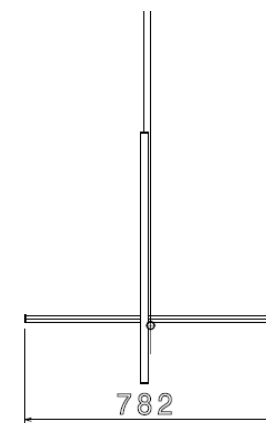

COORDINATES

CÓDIGO | FLCO18

TIPO
TETO PENDENTE
ÁREAS DE INSTALAÇÃO
INTERNO

MATERIAIS
ALUMÍNIO ANODIZADO

FONTE LUMINOSA
Led Integrado 1X Strip Led 37W
2700K 1920lm CRI95, 110V

DIMMER: 1-10/ Push/Dali
DIMENSÕES
DIMENSÕES: L782XA782 MM
CORES DE ACABAMENTO
CHAMPAGNE
DESIGNER
MICHAEL ANASTASSIADES