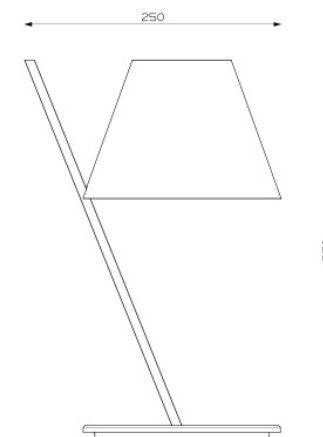

LA PETITE

CÓDIGO | ARTMP10

TIPO
LUMINÁRIA DE MESA
ÁREAS DE INSTALAÇÃO
INTERNO
MATERIAIS
ALUMÍNIO E
TECNOPLÍMERO
FONTE LUMINOSA
1x E14 MÁX 6W

DIMENSÕES
DIMENSÕES: C250 X A370 MM
CORES DE ACABAMENTO
BRANCO COM A CÚPULA BRANCA
E PRETO COM A CÚPULA PRETA
DESIGNER
QUAGLIO SIMONELLI