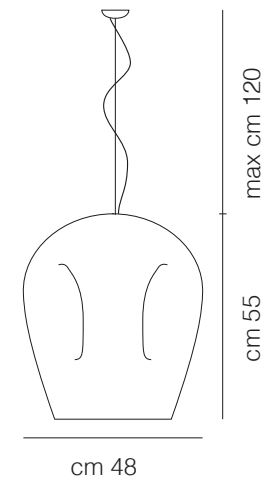

MUNEGA

CÓDIGO | MUNEGA-G

TIPO
PENDENTE
ÁREAS DE INSTALAÇÃO
INTERNO
MATERIAIS
VIDRO

FONTE LUMINOSA
1X E27
DIMENSÕES
DIMENSÕES: D480 X A550 MM
DESIGNER
LUCIANO VISTOSI