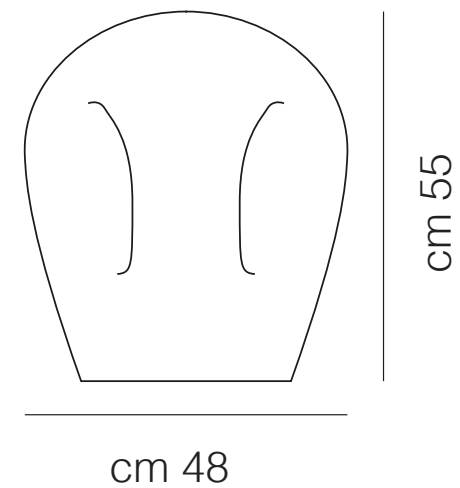

MUNEGA

CÓDIGO | ABJ-MUNEGA

TIPO
ABAJUR
ÁREAS DE INSTALAÇÃO
INTERNO
MATERIAIS
VIDRO

FONTE LUMINOSA
1X E27
DIMENSÕES
DIMENSÕES: D480 X A550 MM
DESIGNER
LUCIANO VISTOSI