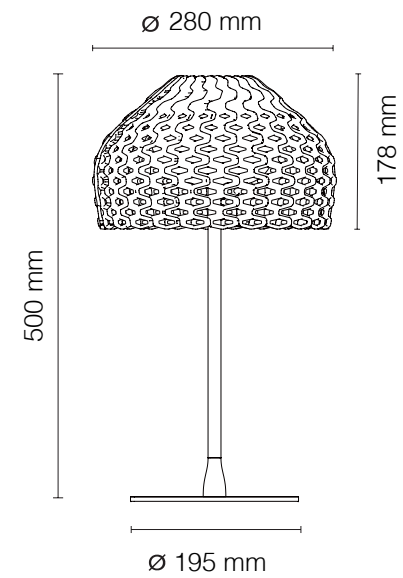

TATOU

CÓDIGO | FLTAT61

TIPO
LUMINÁRIA MESA SOBREPOR
ÁREAS DE INSTALAÇÃO
INTERNO
MATERIAIS
POLICARBONATO E AÇO
Fonte Luminosa
1X E27 / DIMERIZÁVEL

DIMENSÕES
DIMENSÕES: D280 X A500 MM
CORES DE ACABAMENTO
OCRE E BRANCO
DESIGNER
PATRICIA URQUIOLA