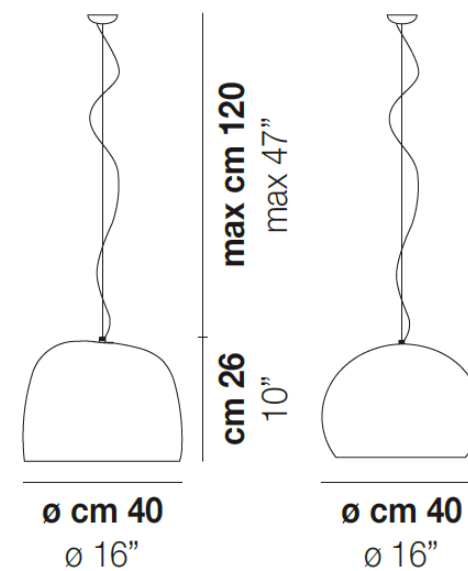

SURFACE-BIG

CÓDIGO | SURFACE-BIG

TIPO
PENDENTE
ÁREAS DE INSTALAÇÃO
INTERNO
MATERIAIS
VÍDRIO COM ACABAMENTO EM
NÍQUEL

FONTE LUMINOSA
1x E27
DIMENSÕES
DIMENSÕES: D400 X A260MM
DESIGNER
GIOVANNI BARBATO