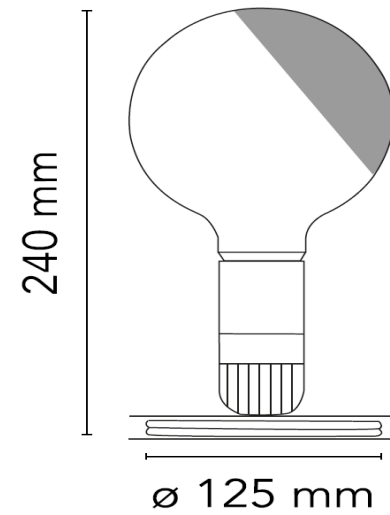

LAMPADINA

CÓDIGO | FLLAM33

TIPO
LUMINÁRIA DE MESA
ÁREAS DE INSTALAÇÃO
INTERNO
MATERIAIS
ALUMÍNIO, VIRO

FONTE LUMINOSA
1X LED E27 2W 2600K 200LM INCLU-
SA - 110V
DIMENSÕES
DIMENSÕES: D125 X A240 MM
DESIGNER
ACHILLE CASTIGLIONI