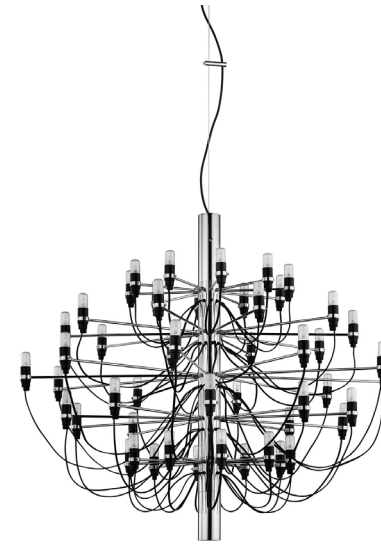

TIPO
LUMINÁRIA TETO PENDENTE
ÁREAS DE INSTALAÇÃO
INTERNO
MATERIAIS
ALUMÍNIO

FONTE LUMINOSA
60X E27
DIMENSÕES
DIMENSÃO: D800 MM
DESIGNER
ACHILLE CASTIGLIONI

TATOU

CÓDIGO | FLTAT09

TIPO
LUMINÁRIA TETO PENDENTE
ÁREAS DE INSTALAÇÃO
INTERNO
MATERIAIS
POLICARBONATO
FONTES LUMINOSAS
1X E27 ATÉ 205W

DIMENSÕES
DIMENSÃO: D500 X A319 MM
CORES DE ACABAMENTO
OCRE E BRANCO
DESIGNER
PATRICIA URQUIOLA

AIM SMALL

CÓDIGO | FLAIM95

TIPO	DIMENSÕES
LUMINÁRIA TETO PENDENTE	DIMENSÕES: D170 X A149 MM
ÁREAS DE INSTALAÇÃO	CORES DE ACABAMENTO
INTERNO	PRETO E BRANCO
MATERIAIS	DESIGNER
ALUMÍNIO E POLICARBONATO	RONAN & ERWAN BOUROULLEC
FONTE LUMINOSA	
INTEGRADO 12W 2700K	
950LM 110V	

AIM
CÓDIGO | FLAIM09

TIPO
LUMINÁRIA TETO PENDENTE
ÁREAS DE INSTALAÇÃO
INTERNO
MATERIAIS
ALUMÍNIO E POLICARBONATO
FONTE LUMINOSA
INTEGRADO 16W 2700K
895LM

DIMENSÕES
DIMENSÕES: D243 X A211 MM
DIMENSÃO DE FIO: MÁX. 9 M
CORES DE ACABAMENTO
PRETO E BRANCO
DESIGNER
RONAN & ERWAN BOURULLEC

2097
CÓDIGO | FLT2097

TIPO

LUMINÁRIA TETO PENDENTE

ÁREAS DE INSTALAÇÃO

INTERNO

MATERIAIS

AÇO

FONTE LUMINOSA