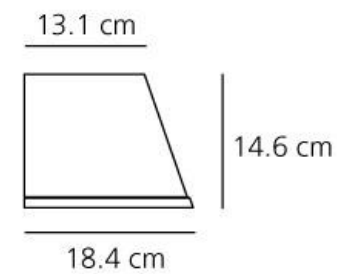

CHOOSE WALL

CÓDIGO | ARTCHOOSE

TIPO
LUMINÁRIA PAREDE
SOBREPOR
ÁREAS DE INSTALAÇÃO
INTERNO
MATERIAIS
POLICARBONATO E
PERGAMINHO
FONTE LUMINOSA
1X E14

DESIGNER
ADRIEN GARDÈRE
DIMENSÕES
DIMENSÕES: C237 X L184 X A146
MM

CORES DE ACABAMENTO
ALUMÍNIO OU BRONZE COM
CÚPULA NATURAL