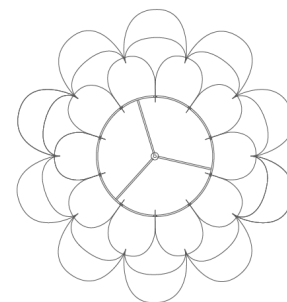

MARCELO DABINI E NADIA
CORSARO.

FREDERICA 68

CÓDIGO | FR6800

H 37 cm
/ 14.5 in

D 68 cm / 26.7 in

TIPO

PENDENTE

ÁREAS DE INSTALAÇÃO