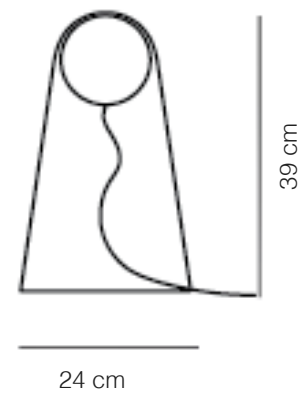

SATELLIGHT

CÓDIGO | FO2851

TIPO

MESA ABAJUR

ÁREAS DE INSTALAÇÃO

INTERNO

MATERIAIS

VIDRO SOPRADO

FONTE LUMINOSA

1XLED INTEGRADO 8W

2700K 975LM 110V

DIMENSÕES

DIMENSÕES: D240 X A390MM

CORES DE ACABAMENTO

TRANSPARENTE

DESIGNER

EUGENI QUITLLET