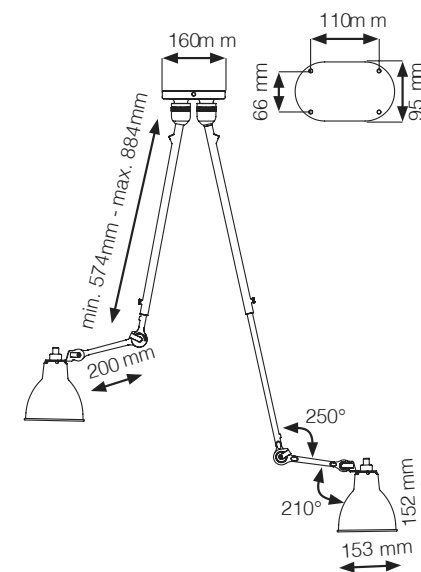

302 DOUBLE

CÓDIGO | LAMP302D/P

TIPO
TETO SOBREPOR
ÁREAS DE INSTALAÇÃO
INTERNO
MATERIAIS
AÇO
FONTE LUMINOSA
2X E27 ATÉ 15W
DESIGNER
BERNARD ALBIN GRAS

DIMENSÕES
DIMENSÕES: 2 BRAÇOS DE 574-884MM
+ 2 BRAÇOS DE 200MM
DIMENSÕES CÚPULA: D150 X A152MM
DIMENSÕES BASE: D160MM
CORES DE ACABAMENTO
PRETO
OBSERVAÇÕES
LUMINÁRIA COM ANGULAÇÕES E
POSIÇÕES VARIADAS