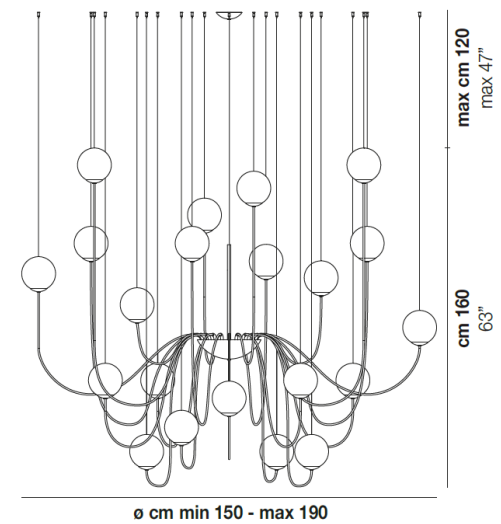

ø cm min 90 - max 132
ø min 35" - max 52"

PUPPET

CÓDIGO | PUPPET-24

TIPO
PENDENTE
ÁREAS DE INSTALAÇÃO
INTERNO
MATERIAIS
VIDRO SMOKY

FONTE LUMINOSA
24X HALOPIN ATÉ 60W
DIMENSÕES
DIMENSÕES: MÁX. D1900 MM
DESIGNER
ROMANI SACCANI ARCHITETTI
ASSOCIATI