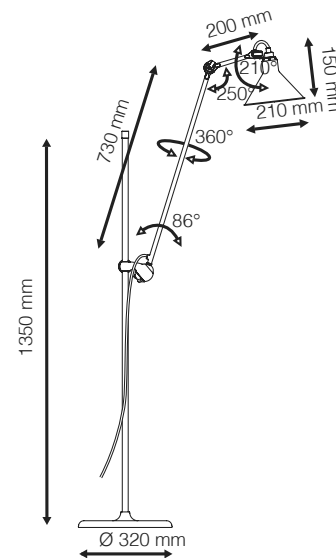

215

CÓDIGO | LAMP215L/C

TIPO
PISO COLUNA
ÁREAS DE INSTALAÇÃO
INTERNO
MATERIAIS
AÇO
FORTE LUMINOSA
1X E14 ATÉ 11W
DESIGNER
BERNARD ALBIN GRAS

DIMENSÕES
DIMENSÕES: 1 BRAÇO DE 1350MM +
1 BRAÇO DE 730MM + 1 BRAÇO DE
200MM
DIMENSÕES CÚPULA: D210 X A150MM
DIMENSÕES BASE: D320MM
CORES DE ACABAMENTO
PRETO
OBSERVAÇÕES
LUMINÁRIA COM ANGULAÇÕES E
POSIÇÕES VARIADAS