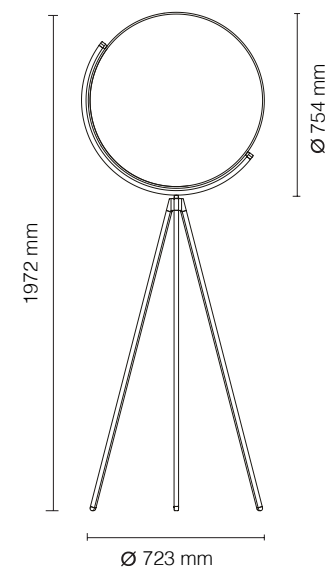

SUPERLOON

CÓDIGO | FLSUP63

TIPO

COLUNA DE PISO

ÁREAS DE INSTALAÇÃO

INTERNO

MATERIAIS

AÇO E ALUMÍNIO EXTRUDADO

FONTE LUMINOSA

LED INTEGRADO 45W 2716LM

2200/2800K CRI80

DIMENSÕES

DIMENSÕES: L723 X A1972 MM

DIMENSÃO DA CÚPULA: D754 MM

CORES DE ACABAMENTO

PRETO

DESIGNER

JASPER MORRISON