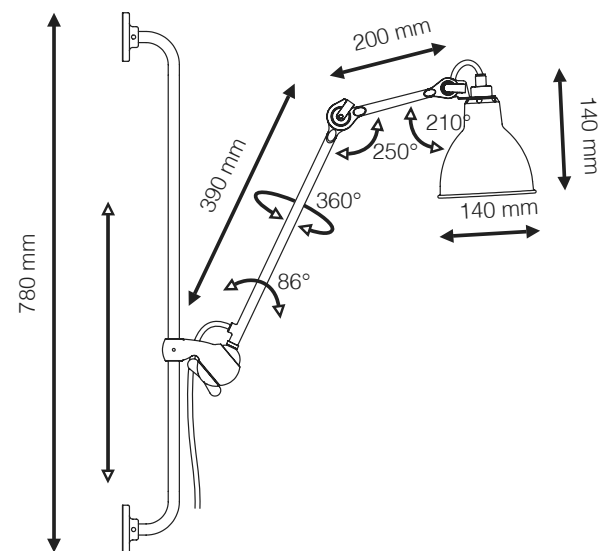

210

CÓDIGO | LAMP210/A

TIPO
PAREDE SOBREPOR
ÁREAS DE INSTALAÇÃO
INTERNO
MATERIAIS
AÇO
FONTE LUMINOSA
1X E14 ATÉ 11W
DESIGNER
BERNARD ALBIN GRAS

DIMENSÕES
DIMENSÕES: 1 BRAÇO DE 390MM +
1 BRAÇO DE 200MM + 1 BRAÇO DE
160MM
DIMENSÕES CÚPULA: D140 X A140MM
DIMENSÕES BASE FIXA: 780MM
CORES DE ACABAMENTO
PRETO
OBSERVAÇÕES
LUMINÁRIA COM ANGULAÇÕES E
POSIÇÕES VARIADAS