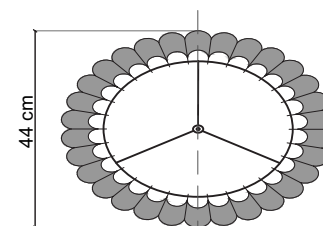

RENATA 80

OVAL

CÓDIGO | RE8000/O

TIPO

PENDENTE

ÁREAS DE INSTALAÇÃO

INTERNO

MATERIAIS

LAMINADO DE MADEIRA

FONTE LUMINOSA

3X E27

CORES DE ACABAMENTO

MADEIRA: ASH, BEECH, EBONY,
GRAY OAK, WENGE.

DIMENSÕES

DIMENSÕES: C800 x L440 x

A300MM

FIO PADRÃO: 1500 MM

DESIGNER

MARCELO DABINI E NADIA
CORSARO.