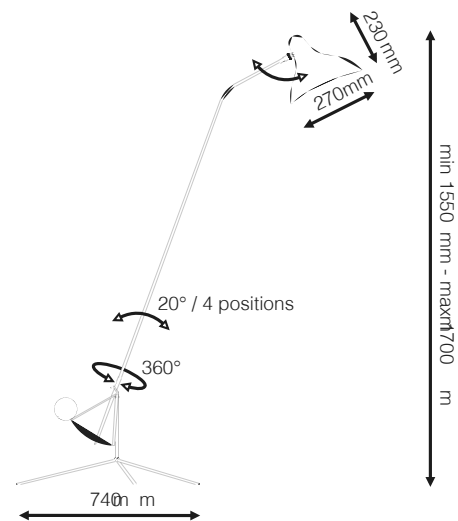

min 690mm - max 1080 m