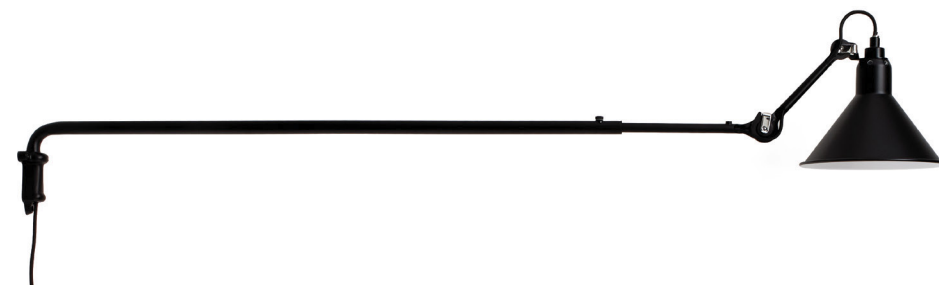

A152 MM

DIMENSÕES EIXO: L160 MM

CORES DE ACABAMENTO

PRETO

OBSERVAÇÕES

LUMINÁRIA COM ANGULAÇÕES E
POSIÇÕES VARIADAS

213

CÓDIGO | LAMP213/A