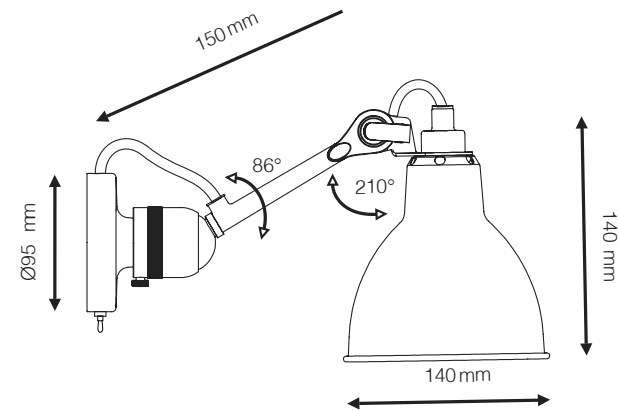

304 SW
CÓDIGO | LAMP304/A

TIPO
PAREDE SOBREPOR
ÁREAS DE INSTALAÇÃO
INTERNO
MATERIAIS
AÇO
FONTE LUMINOSA
1X E14 ATÉ 11W
DESIGNER
BERNARD ALBIN GRAS

DIMENSÕES
DIMENSÕES: 1 BRAÇO DE 150MM
DIMENSÕES CÚPULA: D140 X A140MM
DIMENSÕES EIXO: D95MM
CORES DE ACABAMENTO
PRETO
OBSERVAÇÕES
LUMINÁRIA COM ANGULAÇÕES E
POSIÇÕES VARIADAS