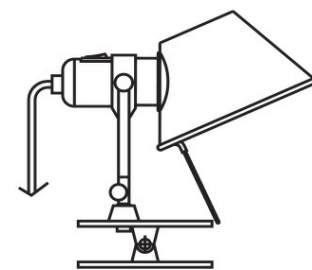

TOLOMEOPINZA

CÓDIGO | ARTPZ108

200 mm

160 mm

TIPO
LUMINÁRIA PAREDE
SOBREPOR
ÁREAS DE INSTALAÇÃO
INTERNO
MATERIAIS
ALUMÍNIO
FONTE LUMINOSA
1X E14
DESIGNER
GIANCARLO FASSINA

DIMENSÕES
DIMENSÕES: C160 X A200 MM
DIMENSÃO DA CÚPULA: D112 X
A65 MM
CORES DE ACABAMENTO
LARANJA METALIZADO,
CINZA ESCURO METALIZADO,
VERMELHO METALIZADO, VERDE,
METALIZADO, AZUL