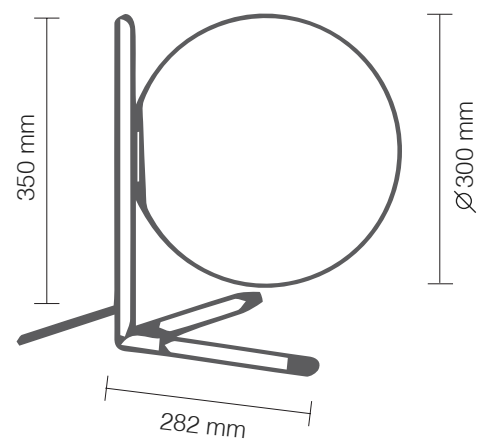

CÓDIGO | FLLOF36

Ø 110 mm

42 mm

100 mm

Ø 87 mm

TIPO
LUMINÁRIA DE MESA
ÁREAS DE INSTALAÇÃO
INTERNO
MATERIAIS
VIDRO CRISTAL, LATÃO E
POLICARBONATO

FONTE LUMINOSA
1X LED 2,5W 109LM 2700K CRI90
(INCLUSO)
DIMENSÕES
DIMENSÕES: D110 X A100 MM
DESIGNER
MICHAEL ANASTASSIADES

IC1 LOW

CÓDIGO | FLICA18

TIPO
LUMINÁRIA DE MESA
ÁREAS DE INSTALAÇÃO
INTERNO
MATERIAIS
VIDRO SOPRADO E LATÃO
ESCOVADO
FONTE LUMINOSA
1X HALOPIN

DIMENSÕES
DIMENSÕES: L176 X A381 MM
DIMENSÃO DE CÚPULA: 200 MM
CORES DE ACABAMENTO
DOURADO E PRETO
DESIGNER
MICHAEL ANASTASSIADES

IC2 TABLE

CÓDIGO | FLICA19

TIPO

LUMINÁRIA DE MESA
ÁREAS DE INSTALAÇÃO
INTERNO

MATERIAIS

VIDRO SOPRADO E LATÃO OU AÇO
FONTE LUMINOSA
1X E27

DIMENSÕES

DIMENSÕES: L282 X A350 MM
DIMENSÃO DE CÚPULA: 300 MM
CORES DE ACABAMENTO
DOURADO, BURGUNDY E PRETO