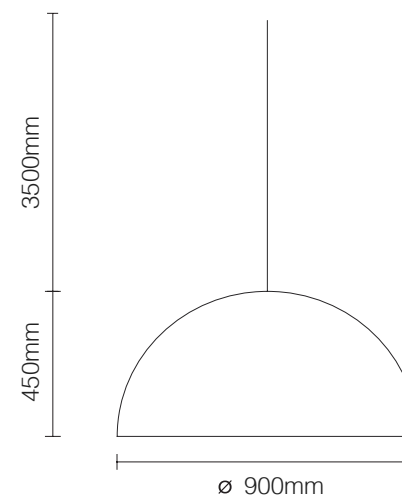

SKYGARDEN

CÓDIGO | FLSKY64

TIPO
LUMINÁRIA TETO PENDENTE

ÁREAS DE INSTALAÇÃO

INTERNO

MATERIAIS

VIDRO, GESSO E AÇO INOXIDÁVEL

FONTE LUMINOSA

1X E27 ATÉ 105W

DIMENSÕES

DIMENSÕES: D900 X A450 MM

DIMENSÃO DO FIO: 3500 MM

CORES DE ACABAMENTO

BRANCO

DESIGNER

MARCEL WANDERS

OBSERVAÇÕES

PESO: 29KG