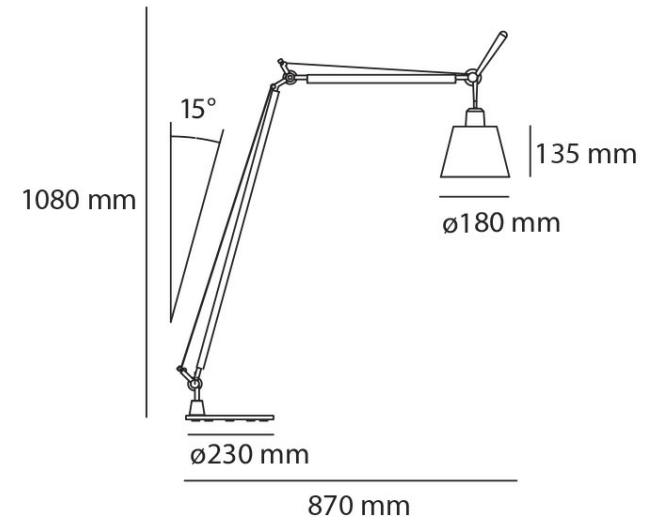

CÓDIGO | NMLAMP31

TIPO
LUMINÁRIA PAREDE
SOBREPOR
ÁREAS DE INSTALAÇÃO
INTERNO
MATERIAIS
ALUMÍNIO E AÇO
FONTE LUMINOSA
2X E27 ATÉ 70W

DIMENSÕES
DIMENSÕES: L1660 X A800 X P500 MM
DIMENSÃO DE CÚPULA: D500 X A400 MM
CORES DE ACABAMENTO
PRETO, BRANCO
DESIGNER
LE CORBUSIER

FONTE LUMINOSA

2X E14 ATÉ 46W

DIMENSÕES

DIMENSÕES: L900 X A500 X P300 MM

DIMENSÃO DE CÚPULA: D300 X A240 MM

CORES DE ACABAMENTO

PRETO, CINZA MATTE

DESIGNER

ADRIEN GARDÈRE

DIMENSÕES

DIMENSÕES: C570 X A1740 MM

DIMENSÕES MÁX: 660MM -
2174MM

CORES DE ACABAMENTO

ALUMÍNIO OU BRONZE COM

CÚPULA NATURAL

OBSERVAÇÕES

CÚPULA AJUSTÁVEL EM 3
POSIÇÕES DIFERENTES

TOLOMEO LETT.
BASCULANTE
CÓDIGO | ARTPB90

TIPO
COLUNA DE PISO
ÁREAS DE INSTALAÇÃO
INTERNO
MATERIAIS
ALUMÍNIO E CÚPULA
NATURAL
FONTE LUMINOSA
1X E27

DIMENSÕES
DIMENSÕES: C870 X A1080 MM
DIMENSÃO DE CÚPULA: D180 X
A135 MM
CORES DE ACABAMENTO
ALUMÍNIO COM CÚPULA NATURAL
DESIGNER
GIANCARLO FASSINA