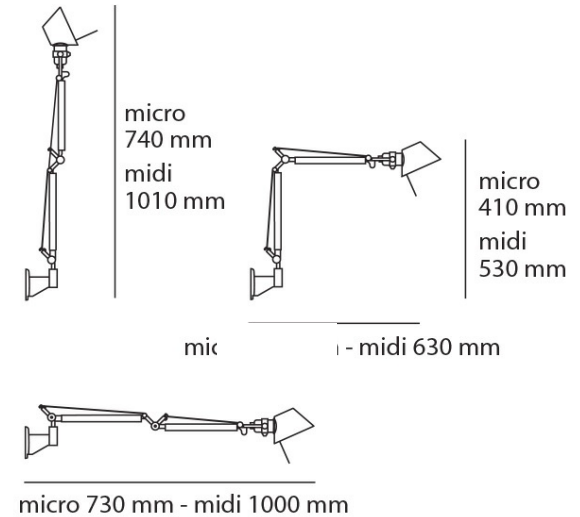

TOLOMEO
PARETE MICRO
CÓDIGO | ARTPM25

TIPO
LUMINÁRIA PAREDE
SOBREPOR
ÁREAS DE INSTALAÇÃO
INTERNO
MATERIAIS
ALUMÍNIO
FONTE LUMINOSA
1X E14

DIMENSÕES
DIMENSÕES: C730 X A740 MM
DIMENSÃO DA CÚPULA: D112 X
A65 MM
CORES DE ACABAMENTO
ALUMÍNIO, PRETO, AZUL, BRANCO
| ARTICULAÇÕES E SUPORTE DE
PAREDE EM ALUMÍNIO
DESIGNER
GIANCARLO FASSINA