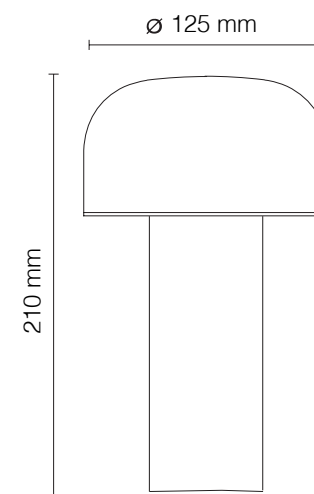

BELLHOP

CÓDIGO | FLBEL60

TIPO
LUMINÁRIA DE MESA
PORTÁTIL
ÁREAS DE INSTALAÇÃO
INTERNO
MATERIAIS
POLICARBONATO
FONTE LUMINOSA
LED INTEGRADO 2,5W
250LM 2700K CRI9

DIMENSÕES
DIMENSÕES: D125 X A210 MM
CORES DE ACABAMENTO
BRANCO, CINZA, VERMELHO
TIJOLO
DESIGNER
EDWARD BARBER & JAY OSGERBY
OBSERVAÇÃO
CARREGAMENTO DE BATERIA VIA
MICRO USB - 24H DE ALCANCE
DIRETO