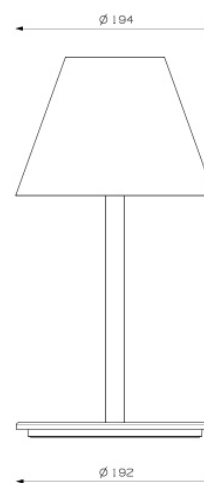

VIDRO SOPRADO

FONTE LUMINOSA

1X E27

DIMENSÕES

DIMENSÕES: D250MM

DIMENSÃO DE ALTURA MÁX:
2220MM

DIMENSÃO DE ALTURA MIN:
720MM

CORES DE ACABAMENTO

VIDRO SOPRADO

FONTE LUMINOSA

1X E27

DIMENSÕES

DIMENSÕES: D420 MM

DIMENSÃO DE ALTURA MÁX:

2490MM

DIMENSÃO DE ALTURA MIN:

FONTE LUMINOSA

1X LED INTEGRADO 8W 385LM 3000K /
DIMERIZÁVEL

DIMENSÕES

DIMENSÕES: C1500 X A1200 MM

DIMENSÃO DE CÚPULA: D130 X A15 MM

CORES DE ACABAMENTO

CINZA

LA PETITE

CÓDIGO | ARTMP10

TIPO
LUMINÁRIA DE MESA
ÁREAS DE INSTALAÇÃO
INTERNO
MATERIAIS
ALUMÍNIO E
TECNOPLÍMERO
FONTE LUMINOSA
1x E14 MÁX 6W

DIMENSÕES
DIMENSÕES: C250 X A370 MM
CORES DE ACABAMENTO
BRANCO COM A CÚPULA BRANCA
E PRETO COM A CÚPULA PRETA
DESIGNER
QUAGLIO SIMONELLI