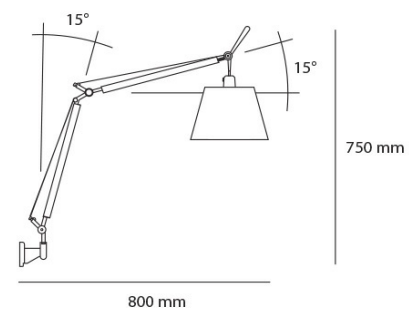

TOLOMEO PAR. BASCULANTE

CÓDIGO | ARTPB50

TIPO
LUMINÁRIA PAREDE
SOBREPOR
ÁREAS DE INSTALAÇÃO
INTERNO
MATERIAIS
ALUMÍNIO E CÚPULA
NATURAL
FONTE LUMINOSA
1X E27

DIMENSÕES
DIMENSÕES: C1117 X A750 MM
DIMENSÃO DE CÚPULA: D180 X
A135 MM
CORES DE ACABAMENTO
ALUMÍNIO COM CÚPULA NATURAL
DESIGNER
GIANCARLO FASSINA
OBSERVAÇÃO
FIO 2 M. A PARTIR DA CÚPULA