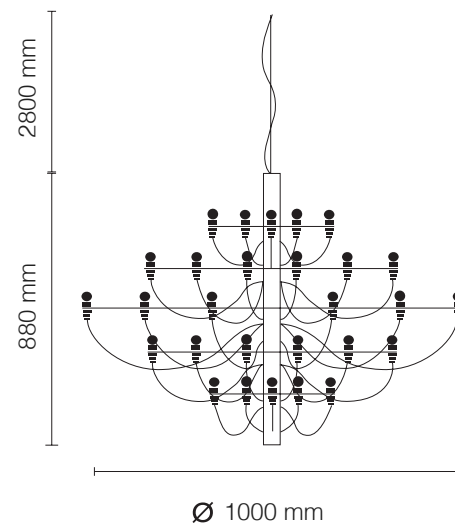

FONTE LUMINOSA
2X E14

DESIGNER

ADRIEN GARDÈRE

DIMENSÕES

DIMENSÕES: C230 X A400 MM
DIMENSÕES MÁX: L290MM -
A425MM

CORES DE ACABAMENTO

ALUMÍNIO OU BRONZE COM

CÚPULA NATURAL

30X E14

DIMENSÕES

DIMENSÕES: D880 X A720 MM

DIMENSÃO DE CABO: 2800 MM

CORES DE ACABAMENTO

CROMO

DESIGNER

GINO SARFATTI

2097
CÓDIGO | FLT2096

TIPO	DIMENSÕES
LUMINÁRIA TETO PENDENTE	DIMENSÕES: D880 X A720 MM
ÁREAS DE INSTALAÇÃO	DIMENSÃO DE CABO: 2800 MM
INTERNO	CORES DE ACABAMENTO
MATERIAIS	DOURADO
AÇO E LATÃO	DESIGNER
FONTE LUMINOSA	GINO SARFATTI
30X E14	