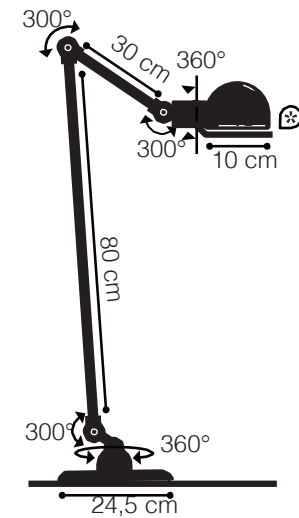

READING LIGHT

CÓDIGO | JSI833

TIPO
LUMINÁRIA DE PISO
ARTICULÁVEL
ÁREAS DE INSTALAÇÃO
INTERNO
MATERIAIS
ALUMÍNIO
FONTE LUMINOSA
1X E14 ATÉ 25W

DIMENSÕES
DIMENSÃO DE CÚPULA: 100 MM
COMPRIMENTO MÁX. APROX.
1450 MM
CORES DE ACABAMENTO
BURGUNDY, PRETO, BRANCO,
VERMELHO, KHAKI, AZUL OCEANO,
CINZA GRANITO, VERDE OLIVA
DESIGNER
JEAN-LOUIS DOMEcq