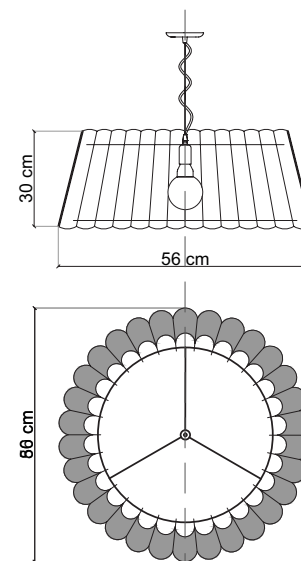

RENATA 56

CÓDIGO | RE5600

TIPO

PENDENTE

ÁREAS DE INSTALAÇÃO

INTERNO

MATERIAIS

LAMINADO DE MADEIRA

FONTE LUMINOSA

3X E27

CORES DE ACABAMENTO

MADEIRA: ASH, BEECH, EBONY,
GRAY OAK, WENGE.

DIMENSÕES

DIMENSÕES: D560 x A300 MM

FIO PADRÃO: 1500 MM

DESIGNER

MARCELO DABINI E NADIA
CORSARO.