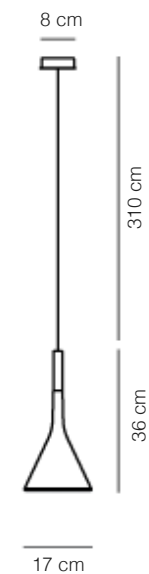

APLOMB

CÓDIGO | FO1950

TIPO
TETO PENDENTE
ÁREAS DE INSTALAÇÃO
INTERNO
MATERIAIS
CIMENTO
FONTES LUMINOSAS
1X GU10 110V

DIMENSÕES
DIMENSÕES: D170 x A360 MM
DIMENSÃO DO CABO: L1600 MM
CORES DE ACABAMENTO
VERMELHO TIJOLO OU CIMENTO
COM DETALHES EM PRETO
DESIGNER
LUCIDI E PEVERE