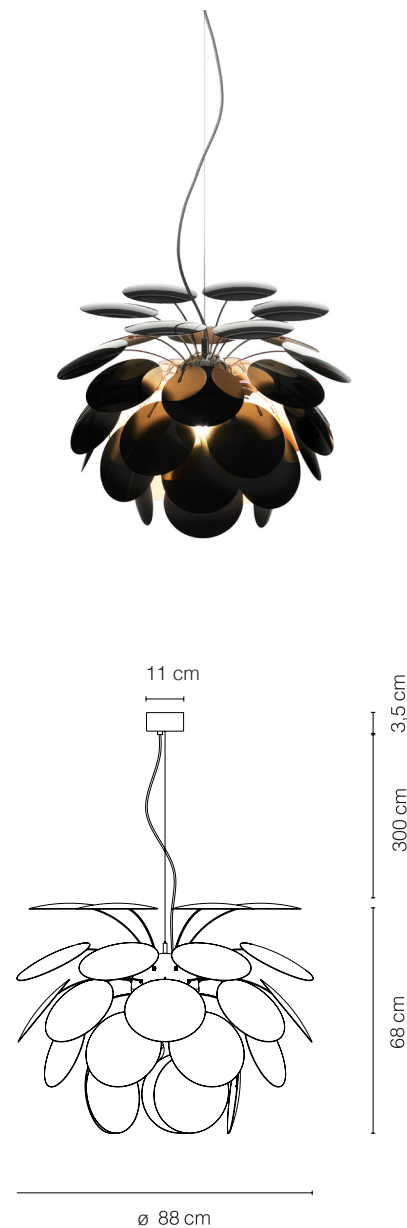

DISCOCÓ 88

CÓDIGO | MP620048

TIPO
LUMINÁRIA TETO PENDENTE
ÁREAS DE INSTALAÇÃO
INTERNO
MATERIAIS
TERMOPLÁSTICO
FONTE LUMINOSA
3X E27

DIMENSÕES
DIMENSÕES: D880 x A680 MM
DIMENSÃO DE FIO: 3000 MM
CORES DE ACABAMENTO
PRETO E DOURADO
DESIGNER
JOAN GASPAR