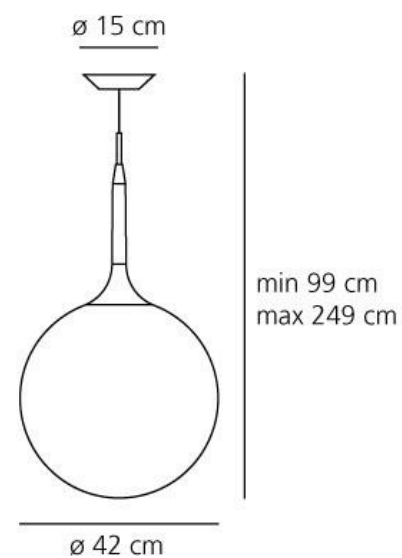

CASTORE

CÓDIGO | ARTCS30

TIPO

PENDENTE

ÁREAS DE INSTALAÇÃO

INTERNO

MATERIAIS

RESINA TERMOPLÁSTICA E

VIDRO SOPRADO

FONTE LUMINOSA

1X E27

DIMENSÕES

DIMENSÕES: D420 MM

DIMENSÃO DE ALTURA MÁX:

2490MM

DIMENSÃO DE ALTURA MIN:

990MM

CORES DE ACABAMENTO

BRANCO

DESIGNER

HUUB UBBENS