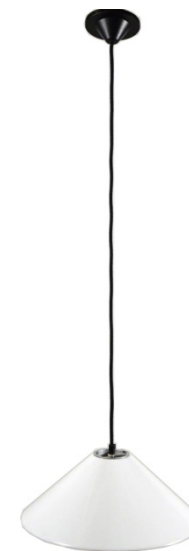

AGGREGATO

CÓDIGO | ARTAG33

TIPO
PENDENTE
ÁREAS DE INSTALAÇÃO
INTERNO
MATERIAIS
RESINA TERMOPLÁSTICA E
METAL
FONTE LUMINOSA
1X E27

DIMENSÕES
DIMENSÕES: D530 X A135 MM
CORES DE ACABAMENTO
CINZA ESCURO METALIZADO COM
CÚPULA BRANCA
DESIGNER
GIANCARLO FASSINA