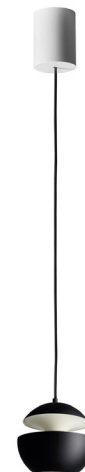

HERE COMES

THE SUN

CÓDIGO | LAMP/HERE-BR

TIPO

TETO PENDENTE

ÁREAS DE INSTALAÇÃO

INTERNO

MATERIAIS

ALUMÍNIO

FONTE LUMINOSA

1X G4 LED MAX 2W 220V

DESIGNER

BERTRAND BALAS

DIMENSÕES

DIMENSÕES: D100 MM

DIMENSÃO CABO: 3000 MM

CORES DE ACABAMENTO

PRETO/BRANCO

BRANCO/BRANCO