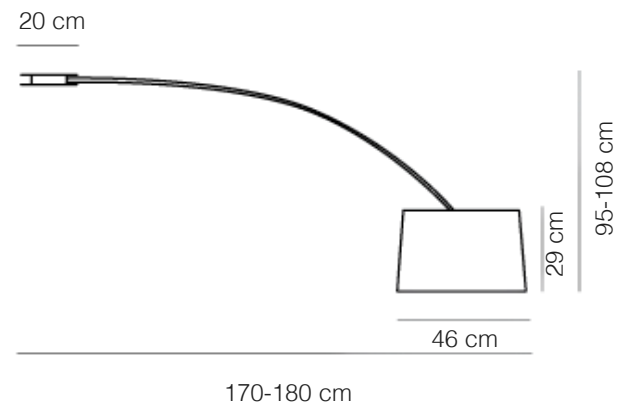

TWIGGY

CÓDIGO | FO1590

TIPO
TETO PENDENTE
ÁREAS DE INSTALAÇÃO
INTERNO
MATERIAIS
FIBRA DE VIDRO, METAL
POLICARBONATO, ALUMÍNIO
FONTE LUMINOSA
3XE27 ATÉ 77W
DESIGNER
MARC SADLER

DIMENSÕES
DIMENSÕES: L1700 X A1080
(MÁX) MM
DIMENSÃO DA CÚPULA: D460 X
A290 MM
CORES DE ACABAMENTO
BRANCO E PRETO
OBSERVAÇÃO
MOBILIDADE DE 330 GRAUS