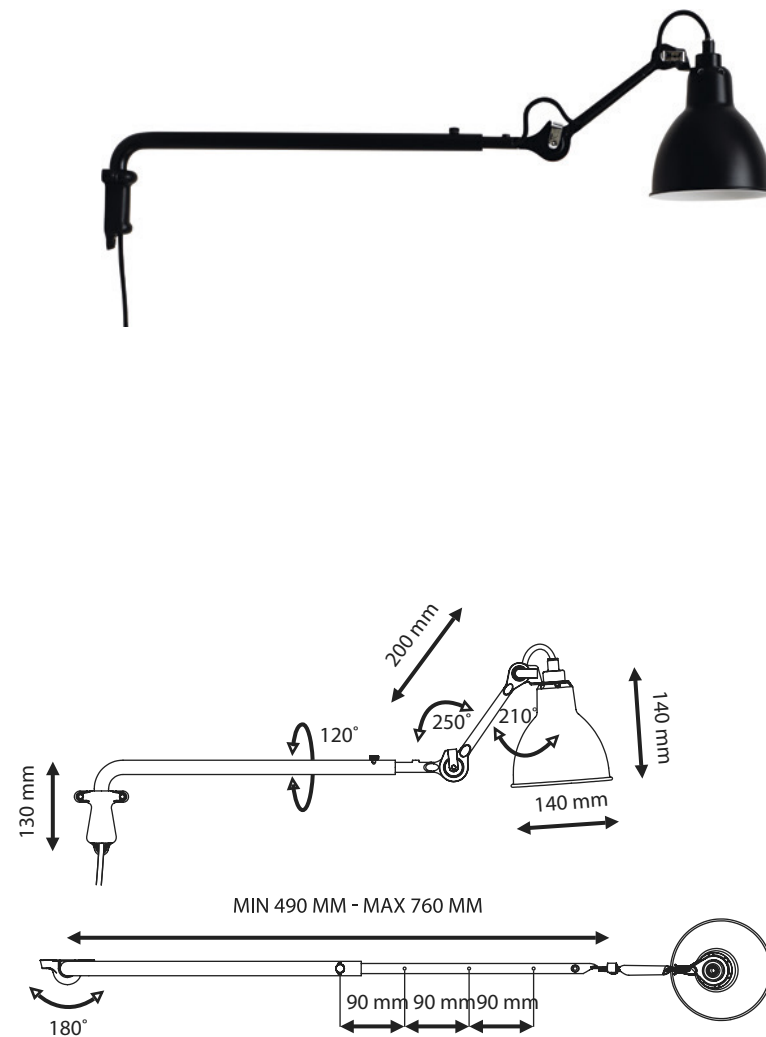

TIPO
PAREDE SOBREPOR
ÁREAS DE INSTALAÇÃO
INTERNO
MATERIAIS
AÇO
FONTE LUMINOSA
1X E14 ATÉ 11W
DESIGNER
BERNARD ALBIN GRAS

DIMENSÕES
DIMENSÕES: 1 BRAÇO DE 490-760 MM
+ 1 BRAÇO DE 200MM
DIMENSÕES CÚPULA: D140 X A140 MM
DIMENSÕES EIXO: A130MM
CORES DE ACABAMENTO
PRETO
OBSERVAÇÕES
LUMINÁRIA COM ANGULAÇÕES E
POSIÇÕES VARIADAS
POSSUI INTERRUPTOR LIGA/DESLIGA