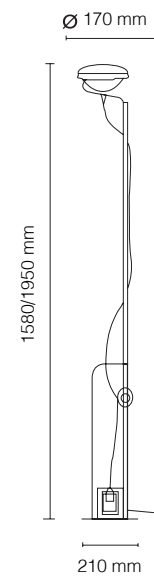

TOIO

CÓDIGO | FLTO176

TIPO
COLUNA PISO SOBREPOR
ÁREAS DE INSTALAÇÃO
INTERNO
MATERIAIS
Aço
FONTE LUMINOSA
TXPAR56 300W / 230-240V

DIMENSÕES
DIMENSÕES: L210 X A1950 MM
CORES DE ACABAMENTO
VERMELHO (COD. FLTO176)
PRETO (COD. FLTO130)
DESIGNER
ACHILLE CASTIGLIONI & PIER GIACOMO