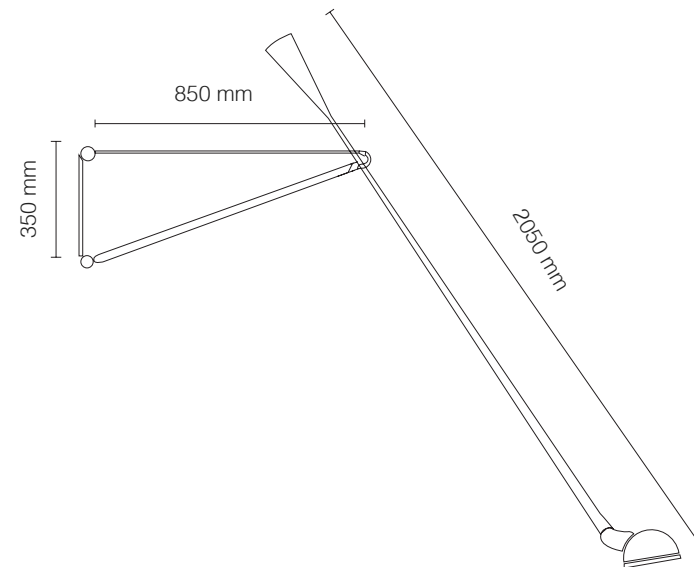

265
CÓDIGO | FLA265C

TIPO
LUMINÁRIA PAREDE
SOBREPOR
ÁREAS DE INSTALAÇÃO
INTERNO
MATERIAIS
AÇO
FONTE LUMINOSA
1X E27 ATÉ 75W

DIMENSÕES
DIMENSÕES: MÁX L2490 X
A2050MM
CORES DE ACABAMENTO
AMARELO, AZUL E VERMELHO
DESIGNER
KONSTANTIN GRČIČ