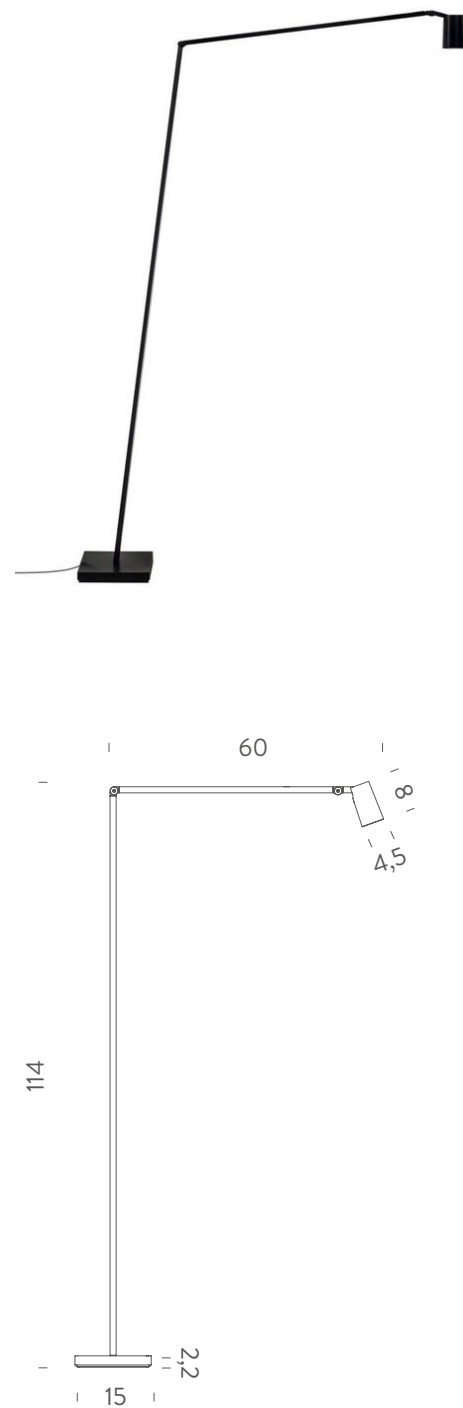

TIPO
LUMINÁRIA PISO
ÁREAS DE INSTALAÇÃO
INTERNO
MATERIAIS
ALUMÍNIO
FONTE LUMINOSA
LED INTEGRADO 6,5W
2700K 395LM - 110V

DIMENSÕES
DIMENSÕES: D150 X A1140 X P600 MM
DIMENSÃO DE CÚPULA: L45 X A80 MM
CORES DE ACABAMENTO
PRETO
DESIGNER
BERNHARD OSANN