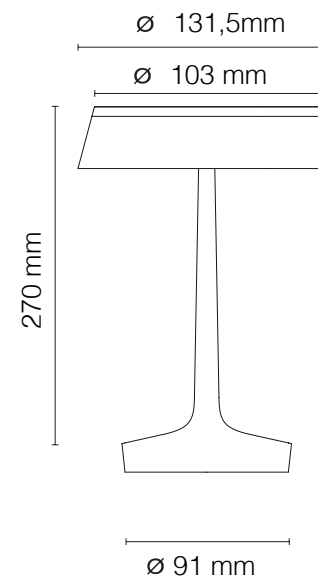

BON JOUR |
UNPLUGGED
CÓDIGO | FLBON70

TIPO

LUMINÁRIA DE MESA PORTÁTIL

ÁREAS DE INSTALAÇÃO

INTERNO

MATERIAIS

POLIMETILMETACRILATO MOLDADO

CORES DE ACABAMENTO

COBRE, BRANCO, CROMADO MATTE

DESIGNER

PHILIPPE STARCK

FONTE LUMINOSA

LED INTEGRADO 2,5W 136LM

2700K CRI 90 DIMMER

DIMENSÕES

DIMENSÕES: D103 X A270MM

DIMENSÃO DA BASE: D91MM

DIMENSÃO DA CÚPULA: D131,5MM

OBSERVAÇÃO

CARREGAMENTO DE BATERIA VIA
MICRO USB