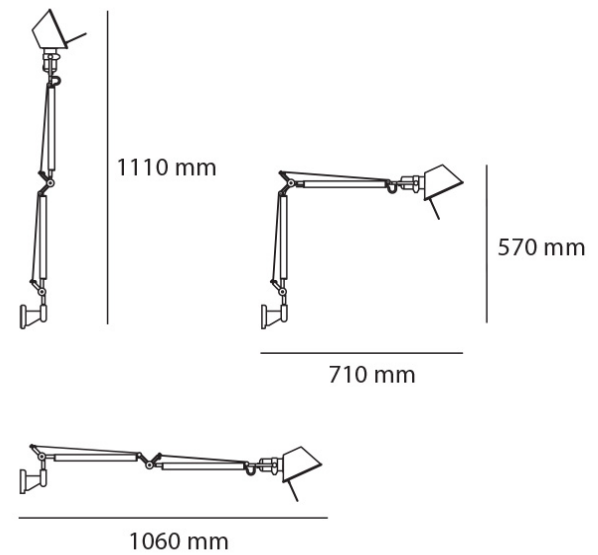

TOLOMEO
PARETE MINI
CÓDIGO | ARTPM50

TIPO
LUMINÁRIA PAREDE
SOBREPOR
ÁREAS DE INSTALAÇÃO
INTERNO
MATERIAIS
ALUMÍNIO
FONTE LUMINOSA
1X E27

DIMENSÕES
DIMENSÕES: C1060 X A1110 MM
DIMENSÃO DA CÚPULA: D145 X
A100 MM
CORES DE ACABAMENTO
ALUMÍNIO, PRETO, BRANCO |
ARTICULAÇÕES E SUPORTE DE
PAREDE EM ALUMÍNIO
DESIGNER
GIANCARLO FASSINA