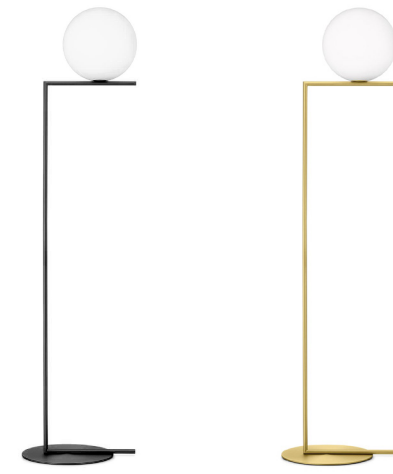

CORES DE ACABAMENTO

DETALHES EM PRETO

DESIGNER

KONSTANTIN GRČIĆ

IC
CÓDIGO | FLICP16

TIPO
COLUNA DE PISO
ÁREAS DE INSTALAÇÃO
INTERNO
MATERIAIS
LATÃO ESCOVADO E VIDRO
SOPRADO
FONTE LUMINOSA
1x G9

DIMENSÕES
DIMENSÕES: L275 X A1350 MM
DIMENSÃO DE CÚPULA: 200 MM
CORES DE ACABAMENTO
LATÃO ESCOVADO E PRETO
DESIGNER
MICHAEL ANASTASSIADES