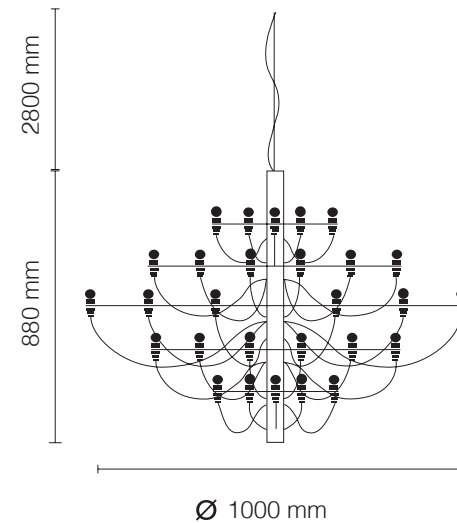

2097
CÓDIGO | FLT2097

TIPO

LUMINÁRIA TETO PENDENTE

ÁREAS DE INSTALAÇÃO

INTERNO

MATERIAIS

AÇO

FONTE LUMINOSA

30X E14

DIMENSÕES

DIMENSÕES: D880 X A720 MM

DIMENSÃO DE CABO: 2800 MM

CORES DE ACABAMENTO

CROMO

DESIGNER

GINO SARFATTI