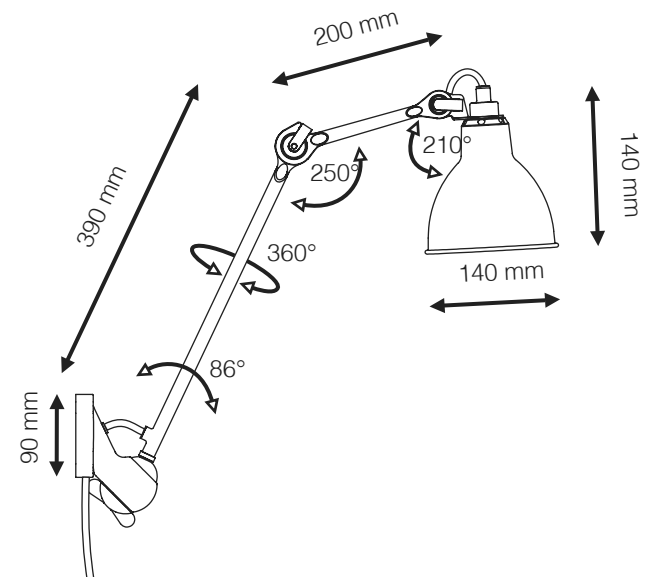

322
CÓDIGO | LAMP222/A

TIPO
PAREDE SOBREPOR
ÁREAS DE INSTALAÇÃO
INTERNO
MATERIAIS
AÇO
FONTE LUMINOSA
1X E14 ATÉ 11W
DESIGNER
BERNARD ALBIN GRAS

DIMENSÕES
DIMENSÕES: 1 BRAÇO DE 390MM +
1 BRAÇO DE 200MM
DIMENSÕES CÚPULA: D140 X A140MM
DIMENSÕES EIXO: D90MM
CORES DE ACABAMENTO
PRETO
OBSERVAÇÕES
LUMINÁRIA COM ANGULAÇÕES E
POSIÇÕES VARIADAS