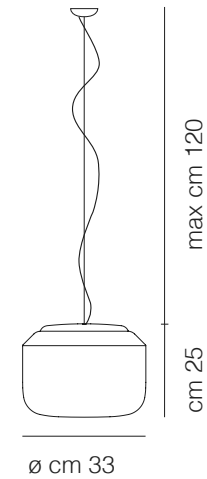

SATA

CÓDIGO | SATA-SP

TIPO
PENDENTE
ÁREAS DE INSTALAÇÃO
INTERNO
MATERIAIS
VIDRO SOPRADO E MADEIRA
FONTE LUMINOSA
1X E27

DIMENSÕES
DIMENSÕES: D330 X A250 MM
CORES DE ACABAMENTO
MADEIRA ESCURA COM CÚPULA
BRANCA OU MADEIRA CLARA COM
CÚPULA ÂMBAR
DESIGNER
FAVARETTO & PARTNERS