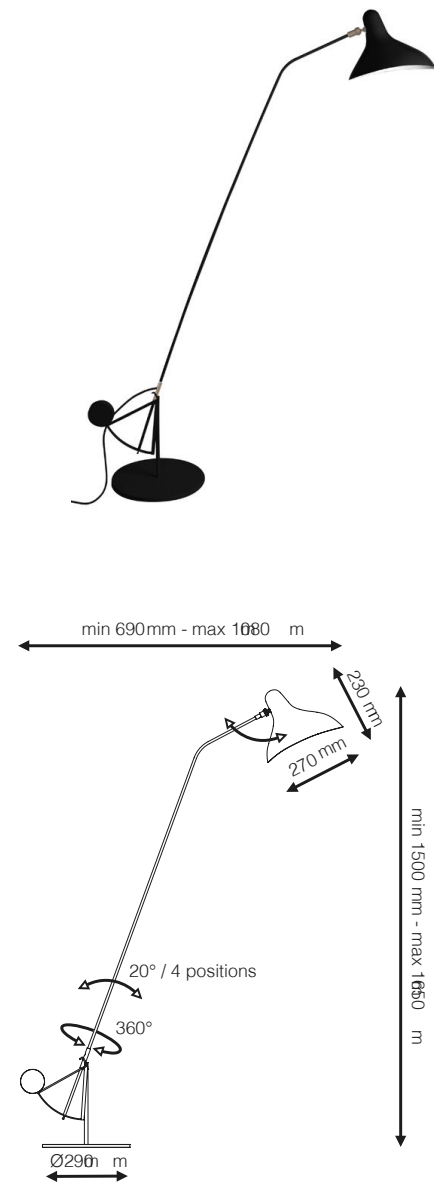

BS1B

CÓDIGO | MANTIS-BS1B

TIPO
PISO COLUNA
ÁREA DE INSTALAÇÃO
INTERNO
MATERIAIS
AÇO
FONTE LUMINOSA
1X E14 ATÉ 11W

DIMENSÕES
DIMENSÕES: L1080 X A1700 MM
DIMENSÃO DA CÚPULA: D270 X
A230 MM
DIMENSÃO DA BASE: D740 MM
CORES DE ACABAMENTO
PRETO
DESIGNER
BERNARD SCHOTTLANDER