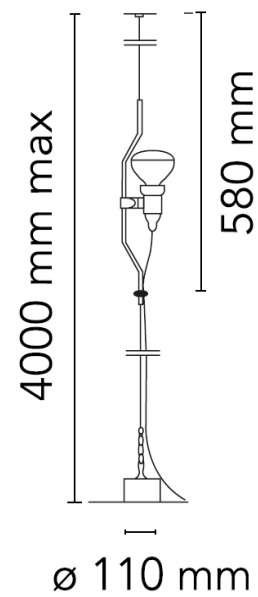

PARENTESI

CÓDIGO | FLPAR35

TIPO

LUMINÁRIA TETO PENDENTE/PISO

ÁREAS DE INSTALAÇÃO

INTERNO

MATERIAIS

ELASTÔMERO E AÇO

FONTES LUMINOSAS

1X E27 ATÉ 105W (INCLUSO)

220V

DIMENSÕES

DIMENSÕES: D110 X A580 MM

CORES DE ACABAMENTO

VERMELHO, PRETO

DESIGNER

ACHILLE CASTIGLIONI E PIO MANZÙ