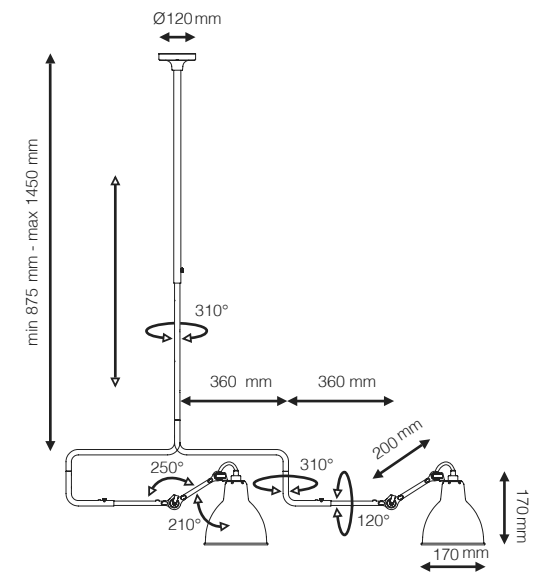

312L
CÓDIGO | LAMP312L/P

TIPO
TETO SOBREPOR
ÁREAS DE INSTALAÇÃO
INTERNO
MATERIAIS
ALUMÍNIO
FORTE LUMINOSA
1X E27 ATÉ 15W
DESIGNER
BERNARD ALBIN GRAS

DIMENSÕES
DIMENSÕES: 1 BRAÇO DE 875-1450
MM+ 2 BRAÇO DE 360MM + 1 BRAÇO
DE 200MM + 1 BRAÇO DE 160MM
DIMENSÕES CÚPULA: D170 X A170MM
DIMENSÕES CANOPLA: D120MM
CORES DE ACABAMENTO
PRETO
OBSERVAÇÕES
LUMINÁRIA COM ANGULAÇÕES E
POSIÇÕES VARIADAS