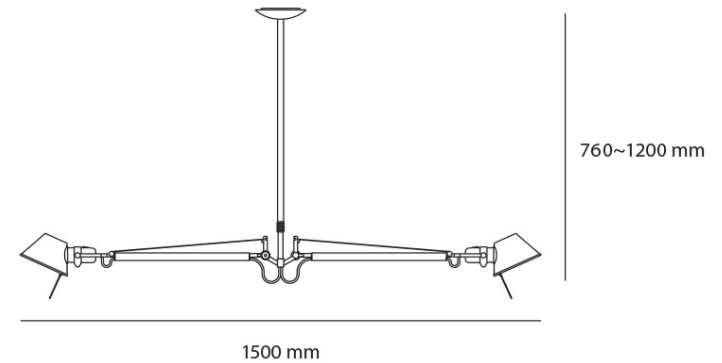

TOLOMEO SUSP.
DUE BRACCI
CÓDIGO | ARTSD36

TIPO
PENDENTE
ÁREAS DE INSTALAÇÃO
INTERNO
MATERIAIS
ALUMÍNIO
FONTE LUMINOSA
2X E27

DIMENSÕES
DIMENSÕES: C1500 X A1200MM
DIMENSÃO DE CÚPULA: D150 X
A90MM
CORES DE ACABAMENTO
ALUMÍNIO
DESIGNER
GIANCARLO FASSINA