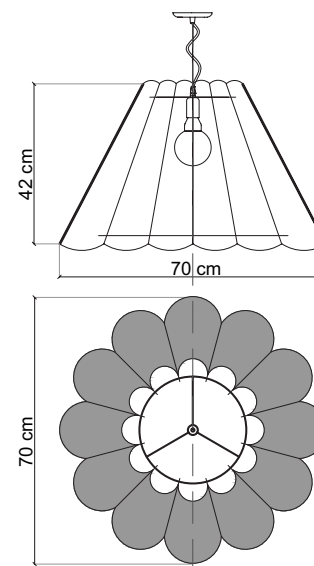

LORA 70

CÓDIGO | LO7000

TIPO

PENDENTE

ÁREAS DE INSTALAÇÃO

INTERNO

MATERIAIS

LAMINADO DE MADEIRA

FONTE LUMINOSA

1X E27

CORES DE ACABAMENTO

MADEIRA: ASH, BEECH, EBONY,
GRAY OAK, WENGE.

DIMENSÕES

DIMENSÕES: D700 x A420 MM

FIO PADRÃO: 1500 MM

DESIGNER

MARCELO DABINI E NADIA
CORSARO.