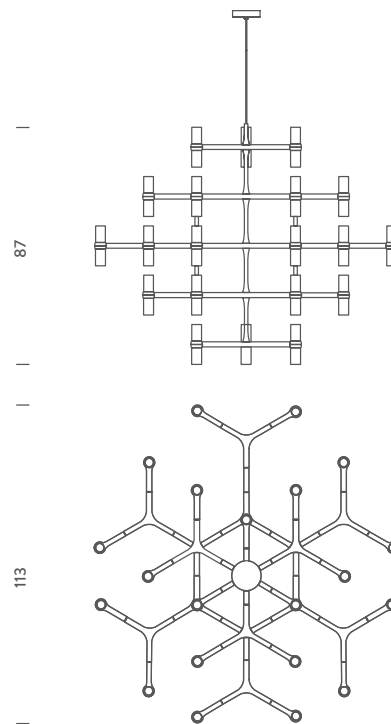

CROWN MAJOR

CÓDIGO | NMCRO52

TIPO
LUMINÁRIA DE TETO
ÁREAS DE INSTALAÇÃO
INTERNO
MATERIAIS
ALUMÍNIO E VIDRO
FORTE LUMINOSA
12X G9 ATÉ 25W (MÁX)

DIMENSÕES
DIMENSÕES: C1090 X A870 X L1130MM
CORES DE ACABAMENTO
DOURADO, PRETO MATTE
DESIGNER
JEHS + LAUB