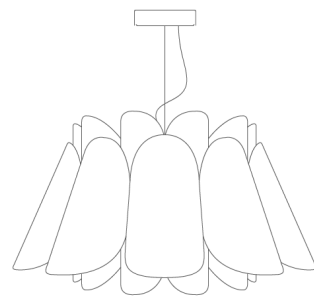

MARCELO DABINI E NADIA
CORSARO.

FREDERICA 68

CÓDIGO | FR6800

H 37 cm
/ 14.5 in

D 68 cm / 26.7 in

TIPO

PENDENTE

ÁREAS DE INSTALAÇÃO