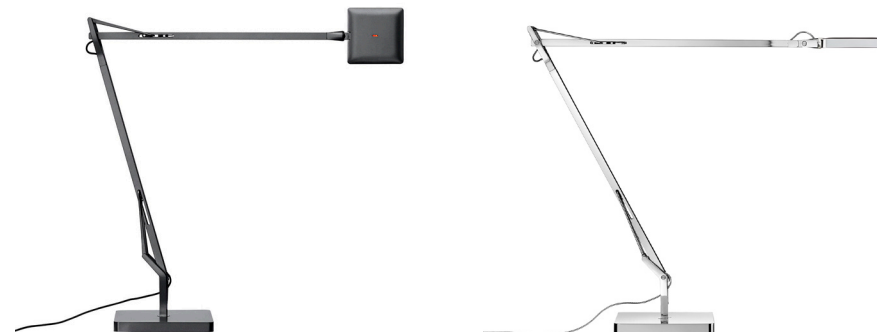

TIPO
LUMINARIA DE MESA
ÁREAS DE INSTALAÇÃO
INTERNO
MATERIAIS
ALUMINIO
DESIGNER
ANTONIO CITTERIO

FONTE LUMINOSA
LED INTEGRADO 30X TOP LED 7,5W
556LM TOTAL 3000K - BIVOLT
DIMENSÕES
DIMENSÕES: C581 X A480 MM
CORES DE ACABAMENTO
PRETO, CINZA FOSCO E BRANCO