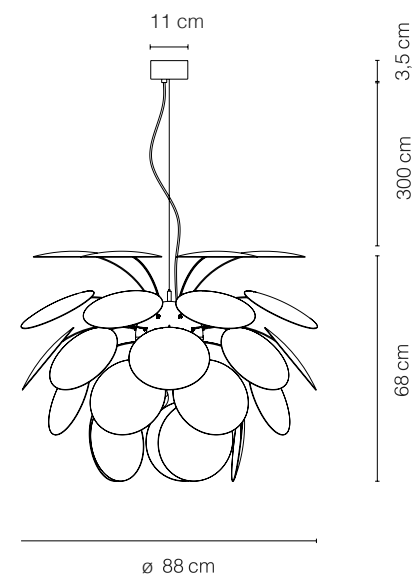

DISCOCÓ 88

CÓDIGO | MP6201072

TIPO
LUMINÁRIA TETO PENDENTE
ÁREAS DE INSTALAÇÃO
INTERNO
MATERIAIS
TERMOPLÁSTICO
FONTE LUMINOSA
3X E27

DIMENSÕES
DIMENSÕES: D880 x A680 MM
DIMENSÃO DE FIO: 3000 MM
CORES DE ACABAMENTO
CINZA
DESIGNER
JOAN GASPAR