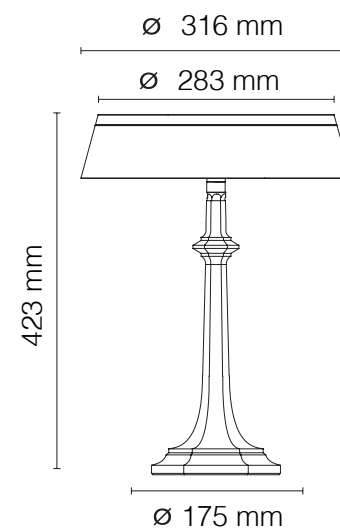

BON JOUR |
VERSAILLES
CÓDIGO | FLBON57

TIPO
LUMINÁRIA DE MESA
ÁREAS DE INSTALAÇÃO
INTERNO
MATERIAIS
POLIMETILMETACRILATO
TRANSPARENTE
DESIGNER
PHILIPPE STARCK

FONTE LUMINOSA
LED INTEGRADO 2700K 900LM
CRI90 13W DIMMER
DIMENSÕES
DIMENSÕES: D283 X A423MM
DIMENSÃO DA BASE: D175MM
DIMENSÃO DA CÚPULA: D316MM
CORES DE ACABAMENTO
CROMADO + COROA EM TECIDO