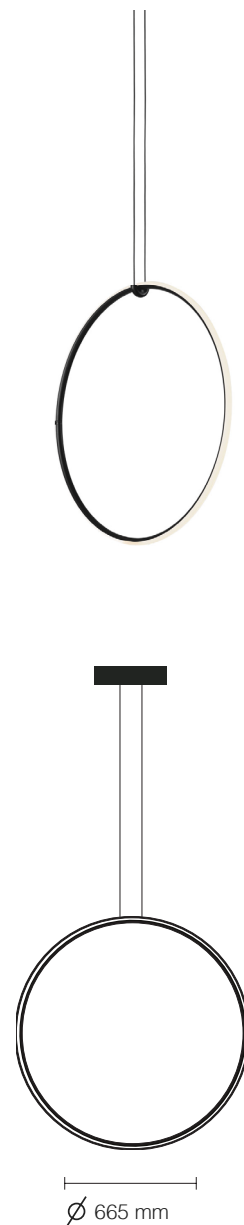

ARRANGEMENTS

CÓDIGO | FLARR70

SUBPEÇA
ROUND MEDIUM

TIPO
TETO PENDENTE

ÁREAS DE INSTALAÇÃO
INTERNO

MATERIAIS
ALUMÍNIO EXTRUDADO,
SILICONE ÓTICO DE PLATINA

FONTE LUMINOSA
LED INTEGRADO 35W 1770LM
2700K CRI90

DIMENSÕES
DIMENSÃO: D665 MM

CORES DE ACABAMENTO
PRETO

DESIGNER
MICHAEL ANASTASSIADES