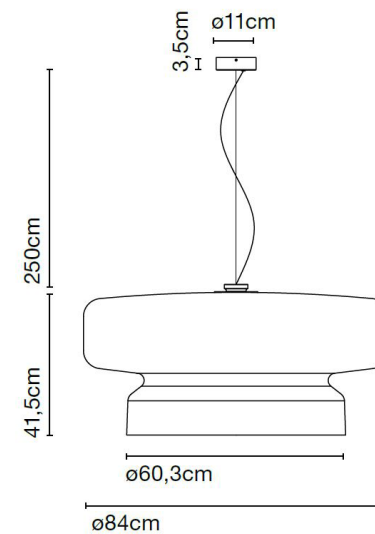

BOHEMIA

CÓDIGO | MC698007

TIPO
LUMINÁRIA TETO

ÁREAS DE INSTALAÇÃO
INTERNO

MATERIAIS
POLICARBONATO

FONTE LUMINOSA
1 x E27 LED GLOBE (Ø120) 11W
2800K 1055LM

DIMENSÕES
DIMENSÕES: D840 X A415 MM

CORES DE ACABAMENTO
VERDE, VIOLETA E ÂMBAR

DESIGNER
JOAN GASPAR

OBSERVAÇÃO
LÂMPADA NÃO INCLUSO
CABO 2,5M