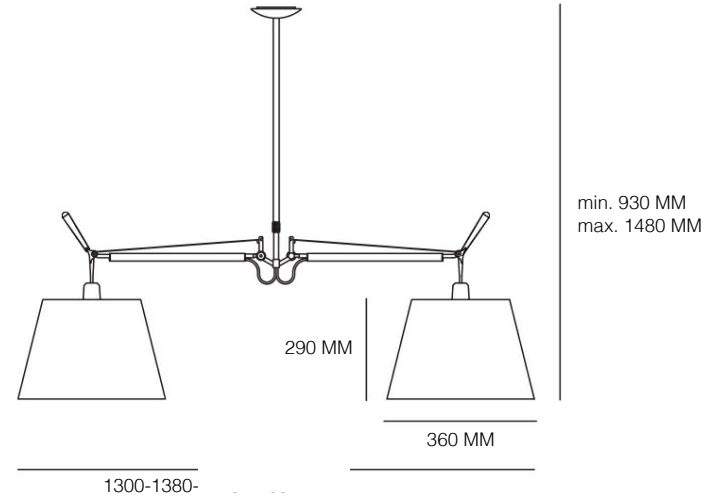

TOLOMEO
SUSP. BASCU.
CÓDIGO | ARTSB63

TIPO
PENDENTE
ÁREAS DE INSTALAÇÃO
INTERNO
MATERIAIS
ALUMÍNIO E CÚPULA
NATURAL
FONTE LUMINOSA
2x E27

DIMENSÕES
DIMENSÕES: C1480 X A1480 MM
DIMENSÃO DE CÚPULA: D360 X
A290 MM
CORES DE ACABAMENTO
ALUMÍNIO COM CÚPULA NATURAL
DESIGNER
GIANCARLO FASSINA