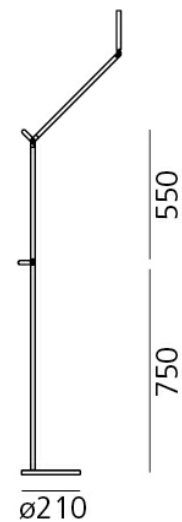

DEMETRA

FLOOR

CÓDIGO | ARTPD17

TIPO

COLUNA DE PISO

ÁREAS DE INSTALAÇÃO

INTERNO

MATERIAIS

ALUMÍNIO FUNDIDO E AÇO

INOX

FONTE LUMINOSA

1x LED

DIMENSÕES

DIMENSÕES: C1500 X A1200MM

DIMENSÃO DE CÚPULA: D130 X
A15MM

CORES DE ACABAMENTO

CINZA

DESIGNER

NAOTO FUKASAWA