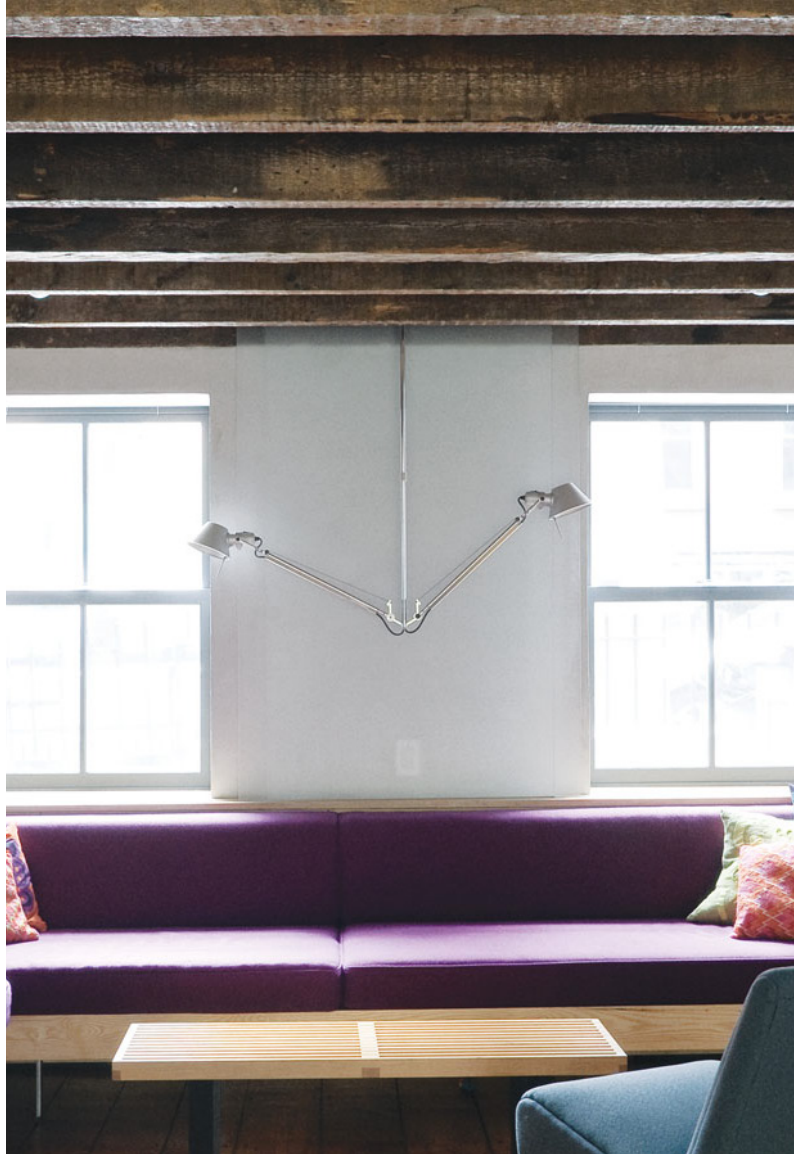

TOLOMEO SUSP.
DUE BRACCI
CÓDIGO | ARTSD36

TIPO
PENDENTE
ÁREAS DE INSTALAÇÃO
INTERNO
MATERIAIS
ALUMÍNIO
FONTE LUMINOSA
2X E27

DIMENSÕES
DIMENSÕES: C1500 X A1200MM
DIMENSÃO DE CÚPULA: D150 X
A90MM
CORES DE ACABAMENTO
ALUMÍNIO
DESIGNER
GIANCARLO FASSINA