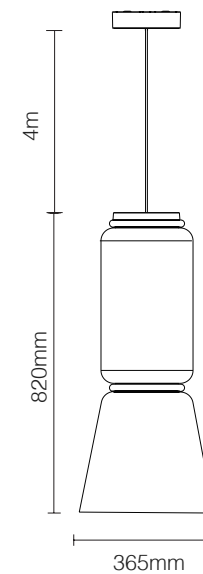

NOCTUMBULES1

CÓDIGO | FLNOC51

TIPO

TETO PENDENTE

ÁREAS DE INSTALAÇÃO

INTERNO

MATERIAIS

ALUMÍNIO E CRISTAL SOPRADO

FONTE LUMINOSA

2 x FITA LED 9W + 1 COB LED
18W 2700K

DIMENSÕES

DIMENSÕES: D365 X A820 MM

DIMENSÃO DE CABO: 4 M

CORES DE ACABAMENTO

DETALHES EM PRETO

DESIGNER

KONSTANTIN GRIC