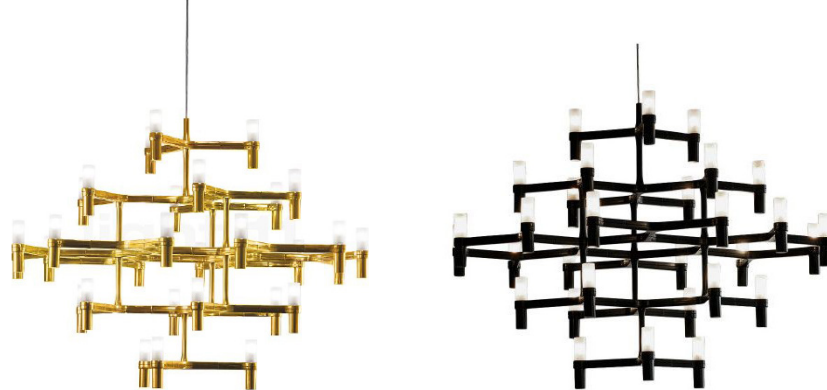

CROWN MINOR

CÓDIGO | NMCRO51

TIPO
LUMINÁRIA DE TETO
ÁREAS DE INSTALAÇÃO
INTERNO
MATERIAIS
ALUMÍNIO E VIDRO
FONTES LUMINOSAS
12 X 25W MAX G9 HALO

DIMENSÕES
DIMENSÕES: C770 X A500 X L670MM
CORES DE ACABAMENTO
DOURADO, PRETO MATTE
DESIGNER
JEHS + LAUB

CROWN MAJOR

CÓDIGO | NMCRO52

TIPO
LUMINÁRIA DE TETO
ÁREAS DE INSTALAÇÃO
INTERNO
MATERIAIS
ALUMÍNIO E VIDRO
FORTE LUMINOSA
12X G9 ATÉ 25W (MÁX)

DIMENSÕES
DIMENSÕES: C1090 X A870 X L1130MM
CORES DE ACABAMENTO
DOURADO, PRETO MATTE
DESIGNER
JEHS + LAUB