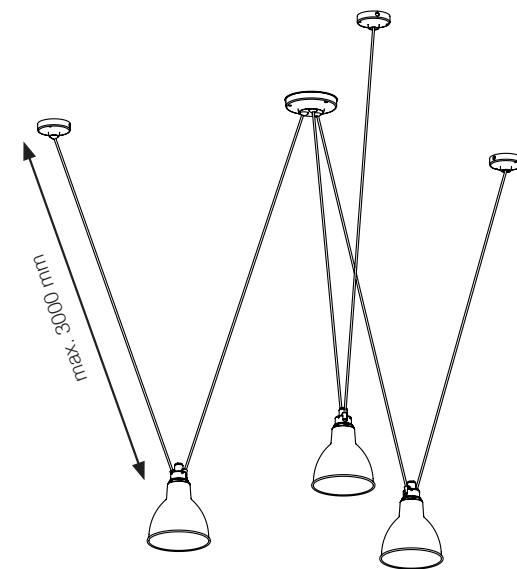

325
CÓDIGO | LAMP325/T

TIPO
TETO PENDENTE
ÁREAS DE INSTALAÇÃO
INTERNO
MATERIAIS
AÇO
FONTE LUMINOSA
3X E27 ATÉ 15W

DIMENSÕES
DIMENSÕES CÚPULA: L170 X A170MM
DIMENSÃO CABOS: 6 CABOS DE MÁX.
3000 MM
CORES DE ACABAMENTO
PRETO
DESIGNER
BERNARD ALBIN GRAS