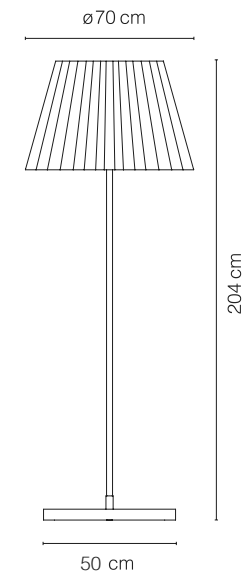

TXL 205
CÓDIGO | MC605001

TIPO
LUMINÁRIA PISO SOBREPOR
ÁREAS DE INSTALAÇÃO
EXTERNA
MATERIAIS
FERRO LACADO E ALUMÍNIO
FONTE LUMINOSA
2X E27

DIMENSÕES
DIMENSÕES: D700 x A2040 MM
CORES DE ACABAMENTO
CINZA COM A CÚPULA BRANCA
DESIGNER
JOAN GASPAR