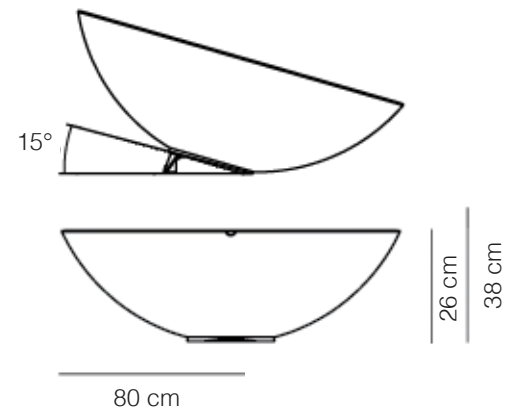

SOLLAR
OUTDOOR
CÓDIGO | FO2280

TIPO
PISO OUTDOOR
ÁREAS DE INSTALAÇÃO
EXTERNO
MATERIAIS
POLIETILENO E METAL
FONTE LUMINOSA
1XE27 ATÉ 25W
DESIGNER
JEAN MARIE MASSAUD

DIMENSÕES
DIMENSÕES: D800 X A380 MM
MÁX
DIMENSÃO DA CÚPULA: D460 X
A290 MM
CORES DE ACABAMENTO
MARROM
OBSERVAÇÃO
ESTRUTURA ROTACIONAL