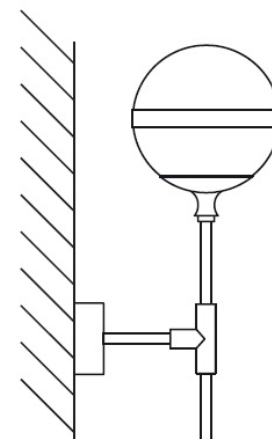

cm 55

cm 28

TIPO
PAREDE SOBREPOR
ÁREAS DE INSTALAÇÃO
INTERNO
MATERIAIS
VIDRO E METAL
FONTE LUMINOSA
1X E14 60W

DIMENSÕES
DIMENSÕES: C280 X L200 X
A550MM
DIMENSÃO DO GLOBO: D200MM
CORES DE ACABAMENTO
BRANCO COM ESTRUTURA EM PRETO
DESIGNER
HANGAR DESIGN GROUP