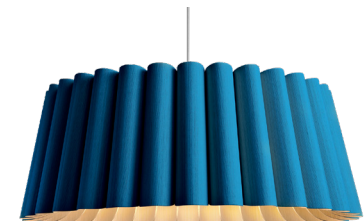

DIMENSÕES: C1160 x L460 x A300
MM

FIO PADRÃO: 1500 MM

DESIGNER

MARCELO DABINI E NADIA
CORSARO.

RENATA 80

OVAL

CÓDIGO | RE8000/O

TIPO