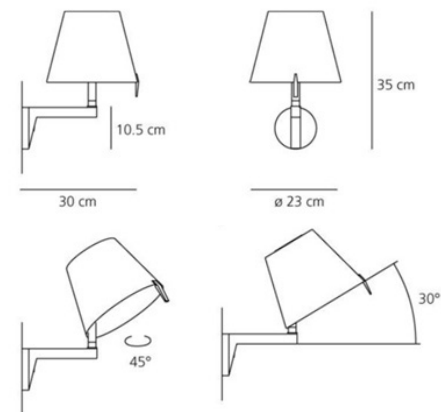

MELAMPO

WALL

CÓDIGO | ARTPW10

TIPO
LUMINÁRIA PAREDE
SOBREPOR
ÁREAS DE INSTALAÇÃO
INTERNO
MATERIAIS
ALUMÍNIO, SEDA E CETIM
FONTE LUMINOSA
1X E14

DESIGNER
ADRIEN GARDÈRE
DIMENSÕES
DIMENSÕES: C300 X L230 X
A350 MM
CORES DE ACABAMENTO
ALUMÍNIO OU BRONZE COM
CÚPULA NATURAL