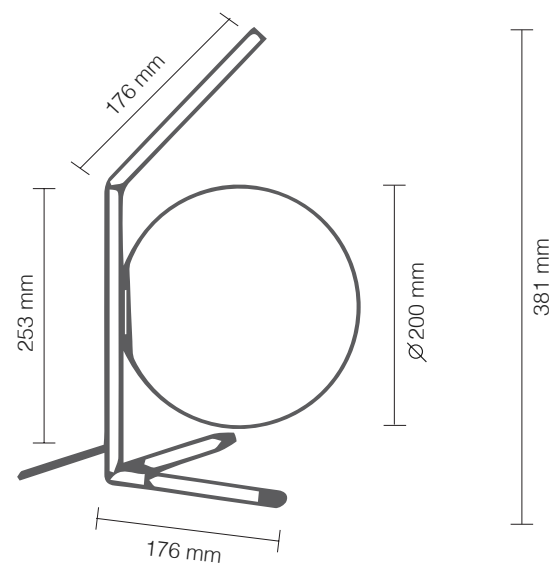

ALUMÍNIO, VIDRO SOPRADO,
PLÁSTICO

FONTE LUMINOSA

1X 27

DIMENSÕES

DIMENSÕES: D330 X A270 MM

DESIGNER

JASPER MORRISON

LAST ORDER

CÓDIGO | FLLOF36

Ø 110 mm

42 mm

100 mm

Ø 87 mm

TIPO
LUMINÁRIA DE MESA
ÁREAS DE INSTALAÇÃO
INTERNO
MATERIAIS
VIDRO CRISTAL, LATÃO E
POLICARBONATO

FONTE LUMINOSA
1X LED 2,5W 109LM 2700K CRI90
(INCLUSO)
DIMENSÕES
DIMENSÕES: D110 X A100 MM
DESIGNER
MICHAEL ANASTASSIADES

LAMPADINA

CÓDIGO | FLLAM33

TIPO
LUMINÁRIA DE MESA
ÁREAS DE INSTALAÇÃO
INTERNO
MATERIAIS
ALUMÍNIO, VIRO

FONTE LUMINOSA
1X LED E27 2W 2600K 200LM INCLU-
SA - 110V
DIMENSÕES
DIMENSÕES: D125 X A240 MM
DESIGNER
ACHILLE CASTIGLIONI

IC1 LOW

CÓDIGO | FLICA18

TIPO
LUMINÁRIA DE MESA
ÁREAS DE INSTALAÇÃO
INTERNO
MATERIAIS
VIDRO SOPRADO E LATÃO
ESCOVADO
FONTE LUMINOSA
1X HALOPIN

DIMENSÕES
DIMENSÕES: L176 X A381 MM
DIMENSÃO DE CÚPULA: 200 MM
CORES DE ACABAMENTO
DOURADO E PRETO
DESIGNER
MICHAEL ANASTASSIADES