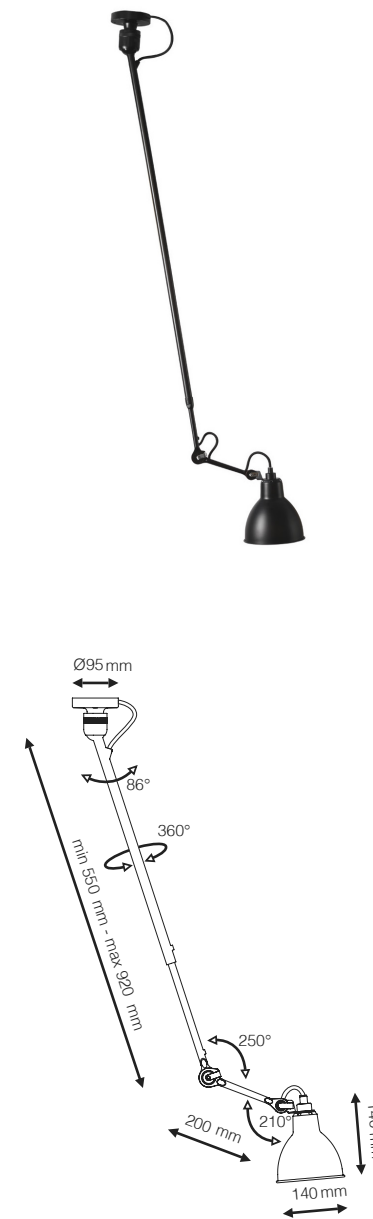

302
CÓDIGO | LAMP302/P

TIPO
TETO SOBREPOR
ÁREAS DE INSTALAÇÃO
INTERNO
MATERIAIS
AÇO
FONTE LUMINOSA
1X E14 ATÉ 11W
DESIGNER
BERNARD ALBIN GRAS

DIMENSÕES
DIMENSÕES: 1 BRAÇO DE 550-920MM
+ 1 BRAÇO DE 200MM
DIMENSÕES CÚPULA: D140 X A140MM
DIMENSÕES CANOPLA: D95MM
CORES DE ACABAMENTO
PRETO
OBSERVAÇÕES
LUMINÁRIA COM ANGULAÇÕES E
POSIÇÕES VARIADAS