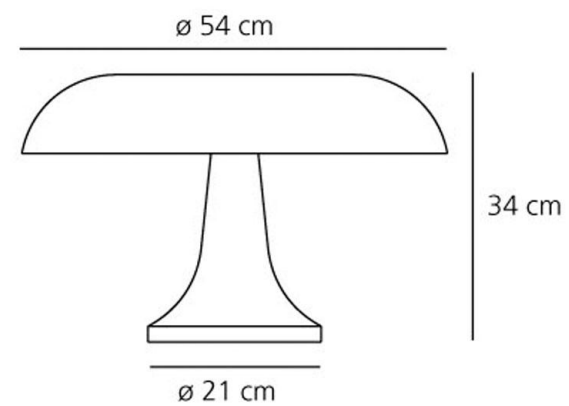

NESSO
CÓDIGO | ARTMS60

TIPO
LUMINÁRIA DE MESA
ÁREAS DE INSTALAÇÃO
INTERNO
MATERIAIS
RESINA
FONTE LUMINOSA
4X E14

DIMENSÕES
DIMENSÕES: C540X A340 MM
CORES DE ACABAMENTO
BRANCO, LARANJA
DESIGNER
GIANCARLO MATTIOLI