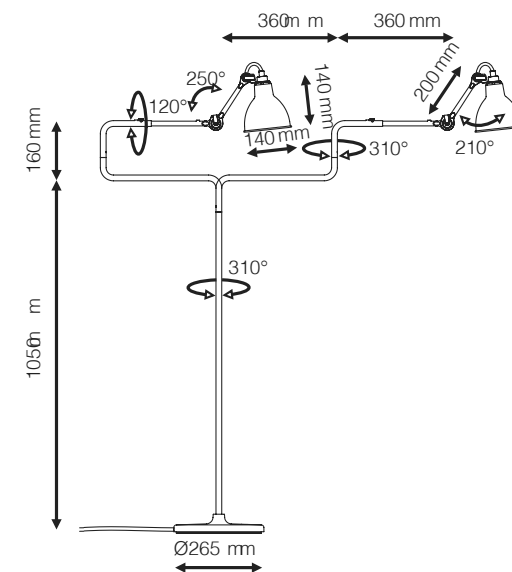

411
CÓDIGO | LAMP411/C

TIPO
PISO COLUNA
ÁREAS DE INSTALAÇÃO
INTERNO
MATERIAIS
AÇO
FONTE LUMINOSA
1X E14 ATÉ 11W
DESIGNER
BERNARD ALBIN GRAS

DIMENSÕES
DIMENSÕES: 1 BRAÇO DE 1050MM +
2 BRAÇO DE 360MM + 1 BRAÇO DE
200MM + 1 BRAÇO DE 160MM
DIMENSÕES CÚPULA: D140 X A140MM
DIMENSÕES BASE: D265MM
CORES DE ACABAMENTO
PRETO
OBSERVAÇÕES
LUMINÁRIA COM ANGULAÇÕES E
POSIÇÕES VARIADAS