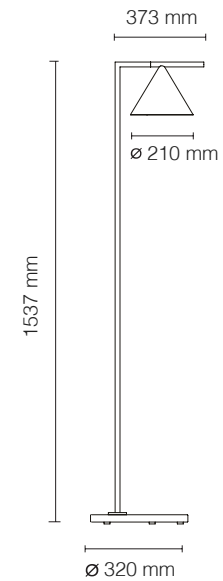

CAPTAIN FLINT

CÓDIGO | FLCAP31

TIPO
COLUNA DE PISO
ÁREAS DE INSTALAÇÃO
INTERNO
MATERIAIS
LATÃO E MÁRMORE
CARRARA BRANCO OU
MÁRMORE MARQUINA
PRETO

FONTE LUMINOSA
LED 120W 2700K 557LM CRI93
COM DIMMER
DIMENSÕES
DIMENSÕES: L373 x A1537 MM
DIMENSÃO DA BASE: D320 MM
CORES DE ACABAMENTO
PRETO E LATÃO
DESIGNER
MICHAEL ANASTASSIADES