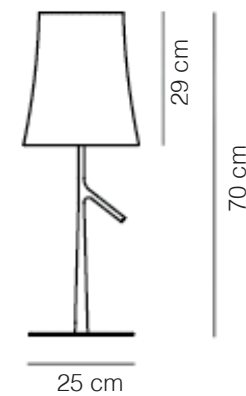

BIRDIE

CÓDIGO | FO2210

TIPO
MESA ABAJUR
ÁREAS DE INSTALAÇÃO
INTERNO
MATERIAIS
POLICARBONATO, METAL E
AÇO
FONTE LUMINOSA
1X E27 ATÉ 25W

DIMENSÕES
DIMENSÕES: D250 X A700 MM
DIMENSÃO DA CÚPULA: D250 X
A290 MM
CORES DE ACABAMENTO
BRANCO E CINZA
DESIGNER
LUDOVICA E ROBERTO PALOMBA