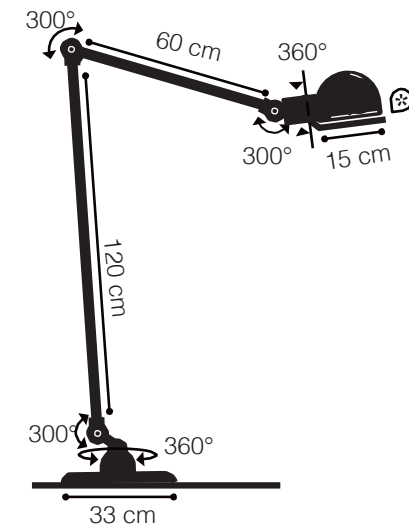

READING LOFT

CÓDIGO | JD1260

TIPO
LUMINÁRIA DE PISO
ARTICULÁVEL
ÁREAS DE INSTALAÇÃO
INTERNO
MATERIAIS
ALUMÍNIO
FONTE LUMINOSA
1X E27 60W

DIMENSÕES
DIMENSÕES: 1 BRAÇO DE 1200
MM + 1 BRAÇO DE 600 MM
DIMENSÃO DE CÚPULA: 150 MM
CORES DE ACABAMENTO
MOUSE GREY
DESIGNER
JEAN-LOUIS DOMECCQ