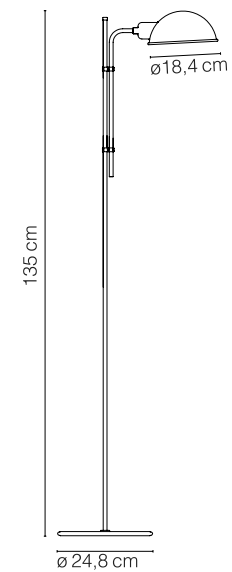

FUNICULI

CÓDIGO | MC641003

TIPO
LUMINÁRIA PISO SOBREPOR
ÁREAS DE INSTALAÇÃO
INTERNO
MATERIAIS
ALUMÍNIO
FONTE LUMINOSA
1X E27 270V

DIMENSÕES
DIMENSÕES: D184 X A1350 MM
CORES DE ACABAMENTO
PRETO
DESIGNER
LLUÍS PORQUERAS