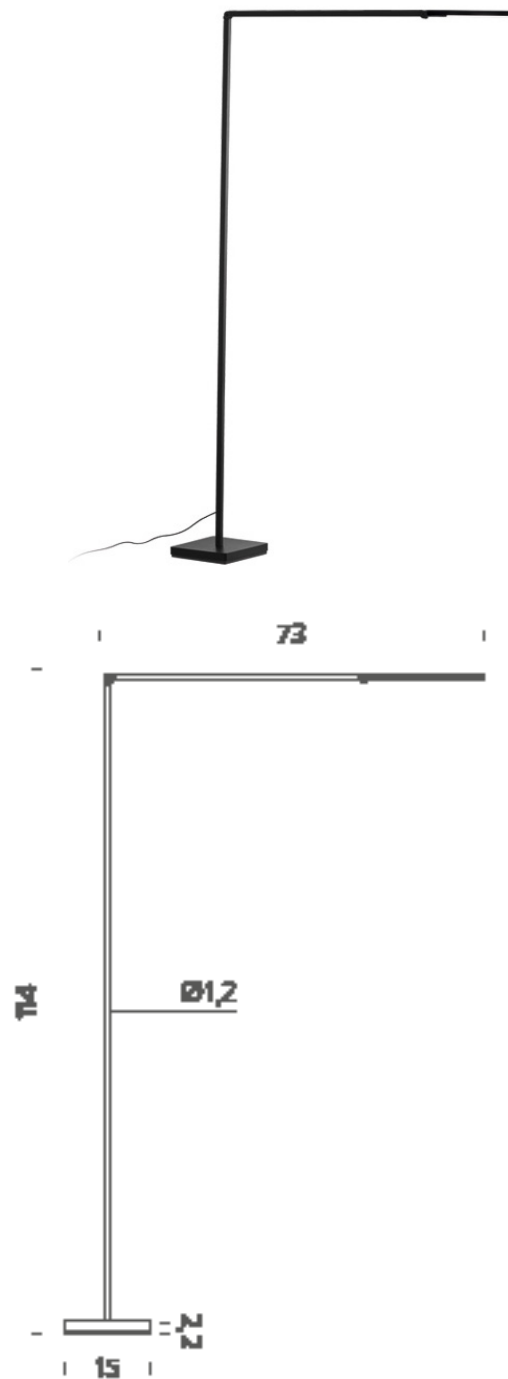

TIPO
LUMINÁRIA PISO
ÁREAS DE INSTALAÇÃO
INTERNO
MATERIAIS
ALUMÍNIO
FONTE LUMINOSA
LED INTEGRADO 7W
2700K 485LM - 110V

DIMENSÕES
DIMENSÕES: D150 X A1140 X P730 MM
CORES DE ACABAMENTO
PRETO
DESIGNER
BERNHARD OSANN