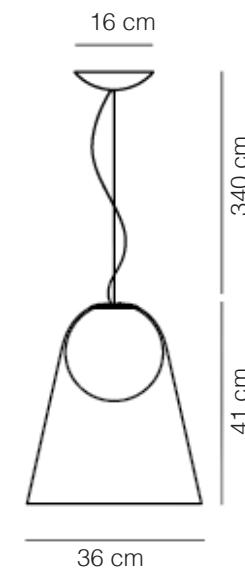

**SATELLIGHT
SUSPENSION**
CÓDIGO | FO2850

TIPO
TETO PENDENTE
ÁREAS DE INSTALAÇÃO
INTERNO
MATERIAIS
VIDRO SOPRADO
FONTE LUMINOSA
1X E27 LED 21W

DIMENSÕES
DIMENSÕES: D360 X A410MM
DIMENSÃO DA CANOPLA: 160MM
DIMENSÃO DO CABO: 3400MM
CORES DE ACABAMENTO
TRANSPARENTE
DESIGNER
EUGENI QUITLLET