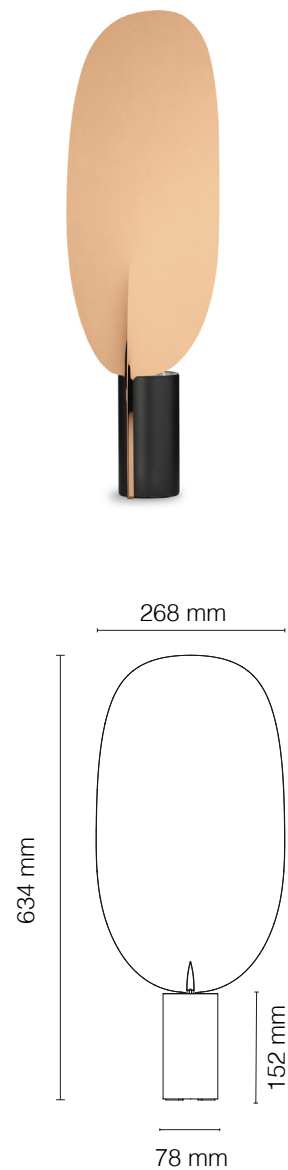

SERENA TABLE

CÓDIGO | FLSER15

TIPO

LUMINÁRIA MESA SOBREPOR

ÁREAS DE INSTALAÇÃO

INTERNO

MATERIAIS

ALUMÍNIO E POLICARBONATO

FONTE LUMINOSA

LED INTEGRADO 2700K 1100LM

CRI90 13W DIMMER

DIMENSÕES

DIMENSÕES: L268 X A634 MM

DIMENSÃO DA BASE: D78 X A152 MM

CORES DE ACABAMENTO

COBRE

DESIGNER

PATRICIA URQUIOLA