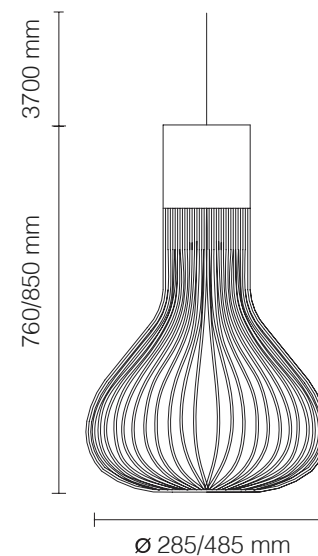

CHASEN

CÓDIGO | FLCHA63

TIPO

TETO PENDENTE

ÁREAS DE INSTALAÇÃO

INTERNO

MATERIAIS

AÇO INOXIDÁVEL,

BOROSILICATO, ALUMÍNIO

FUNDIDO E FIBRA DE VIDRO

DESIGNER

PATRICIA URQUIOLA

FONTE LUMINOSA

1x E27 ATÉ 120W

DIMENSÕES

DIMENSÕES: D485 X A850 MM

DIMENSÃO DO CABO: 3700 MM

CORES DE ACABAMENTO

PRETO E BRANCO

OBSERVAÇÕES

A EMISSÃO DE LUZ PODE SER

AJUSTADA POR MEIO DE UM

MOVIMENTO MECÂNICO QUE

ABRE AS PERSIANAS, VARIANDO

ASSIM A FORMA DA LUMINÁRIA.