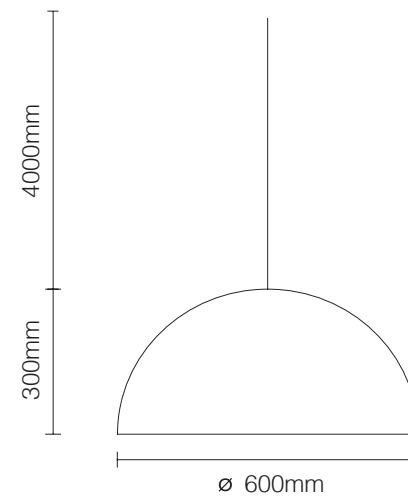

SKYGARDEN

CÓDIGO | FLSKY65

TIPO
LUMINÁRIA TETO PENDENTE
ÁREAS DE INSTALAÇÃO
INTERNO
MATERIAIS
VIDRO, GESSO E AÇO INOXIDÁVEL
FONTES LUMINOSAS
1X E27 ATÉ 105W

DIMENSÕES
DIMENSÕES: D600 X A300 MM
DIMENSÃO DO FIO: 4000 MM
CORES DE ACABAMENTO
DOURADO MATTE
DESIGNER
MARCEL WANDERS
OBSERVAÇÕES
PESO: 13KG