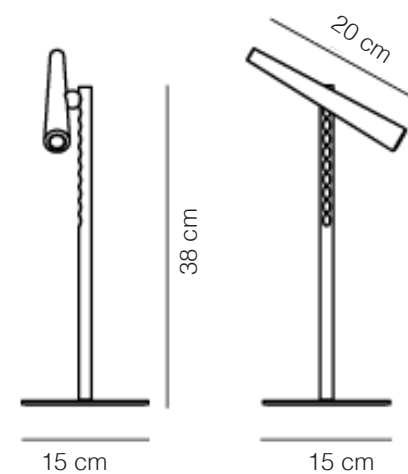

FONTE LUMINOSA

1XG9 LED ATÉ 4W

DIMENSÕES

DIMENSÕES: D200 X A580 MM

DESIGNER

ANDREA ANASTASIO

MAGNETO

CÓDIGO | FO2020