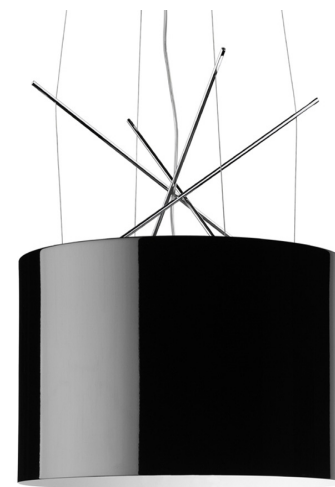

RAY
CÓDIGO | FLRAY09

TIPO
LUMINÁRIA TETO PENDENTE
ÁREAS DE INSTALAÇÃO
INTERNO
MATERIAIS
VIDRO, ALUMÍNIO E AÇO
FONTE LUMINOSA
1X E27 ATÉ 205W

DIMENSÕES
DIMENSÕES: D430 X 270 MM
DIMENSÃO DO FIO: 4000 MM
CORES DE ACABAMENTO
BRANCO
DESIGNER
RODOLFO DORDONI