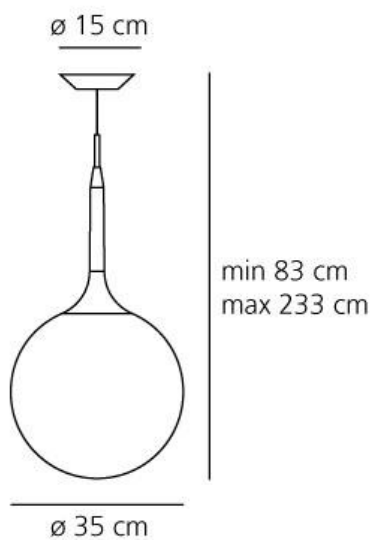

CASTORE

CÓDIGO | ARTCS20

TIPO
PENDENTE
ÁREAS DE INSTALAÇÃO
INTERNO
MATERIAIS
RESINA TERMOPLÁSTICA E
VIDRO SOPRADO
FONTE LUMINOSA
1X E27

DIMENSÕES
DIMENSÕES: D350 MM
DIMENSÃO DE ALTURA MÁX:
2330MM
DIMENSÃO DE ALTURA MIN:
830MM
CORES DE ACABAMENTO
BRANCO
DESIGNER
HUUB UBBENS