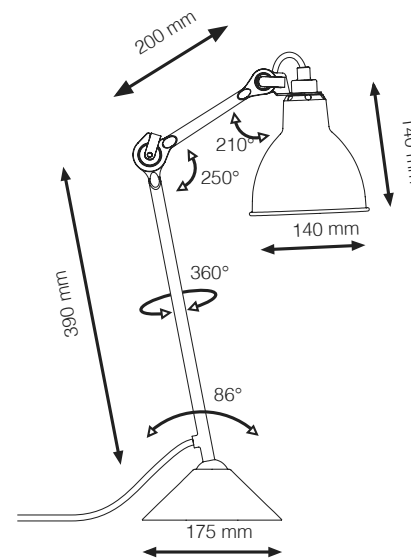

205

CÓDIGO | LAMP205/M

TIPO
MESA ABAJUR
ÁREAS DE INSTALAÇÃO
INTERNO
MATERIAIS
AÇO
FONTE LUMINOSA
1X E14 ATÉ 11W
DESIGNER
BERNARD ALBIN GRAS

DIMENSÕES
DIMENSÕES: 1 BRAÇO DE 390
MM + 1 BRAÇO DE 200 MM
DIMENSÕES CÚPULA: D140 X
A140 MM
DIMENSÕES BASE: D175 MM
CORES DE ACABAMENTO
PRETO E BRANCO
OBSERVAÇÕES
LUMINÁRIA COM ANGULAÇÕES E
POSIÇÕES VARIADAS