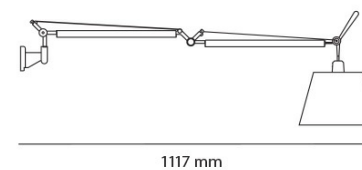

TOLOMEO PAR. BASCULANTE

CÓDIGO | ARTPB50

TIPO
LUMINÁRIA PAREDE
SOBREPOR
ÁREAS DE INSTALAÇÃO
INTERNO
MATERIAIS
ALUMÍNIO E CÚPULA
NATURAL
FONTE LUMINOSA
1X E27

DIMENSÕES
DIMENSÕES: C1117 X A750 MM
DIMENSÃO DE CÚPULA: D180 X
A135 MM
CORES DE ACABAMENTO
ALUMÍNIO COM CÚPULA NATURAL
DESIGNER
GIANCARLO FASSINA
OBSERVAÇÃO
FIO 2 M. A PARTIR DA CÚPULA