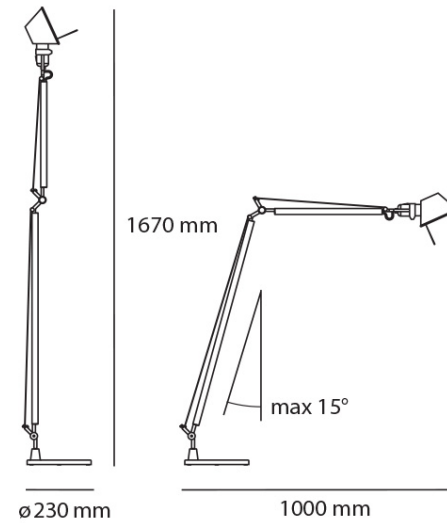

FONTE LUMINOSA

2X E14 ATÉ 46W

DIMENSÕES

DIMENSÕES: L900 X A500 X P300 MM

DIMENSÃO DE CÚPULA: D300 X A240 MM

CORES DE ACABAMENTO

PRETO, CINZA MATTE

DESIGNER

ADRIEN GARDÈRE

DIMENSÕES

DIMENSÕES: C570 X A1740 MM

DIMENSÕES MÁX: 660MM -
2174MM

CORES DE ACABAMENTO

ALUMÍNIO OU BRONZE COM

CÚPULA NATURAL

OBSERVAÇÕES

TOLOMEO READINGFLOOR

CÓDIGO | ARTMM40

TIPO
COLUNA DE PISO
ÁREAS DE INSTALAÇÃO
INTERNO
MATERIAIS
ALUMÍNIO / AÇO
FONTE LUMINOSA
1X E14

DIMENSÕES
DIMENSÕES: D230 X A1670 X P1000MM

CORES DE ACABAMENTO
ALUMÍNIO / PRETO
DESIGNER
MICHELE DE LUCCHI, GIANCARLO FASSINA