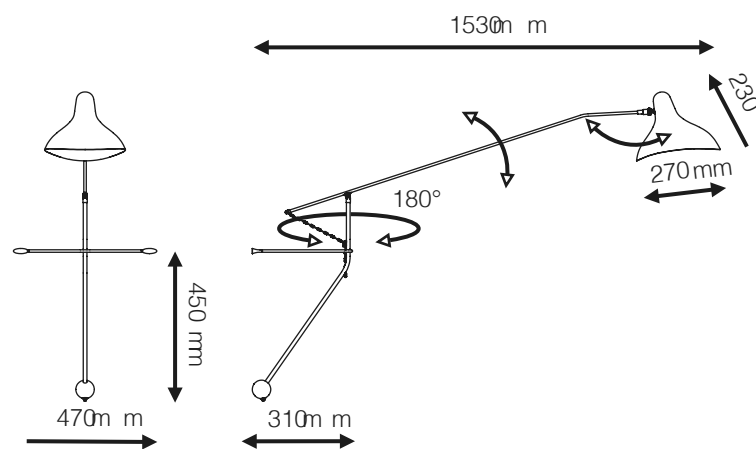

BS2

CÓDIGO | MANTIS-BS2

TIPO

PAREDE SOBREPOR
ÁREA DE INSTALAÇÃO
INTERNO

MATERIAIS

AÇO

FONTE LUMINOSA

1X E14 ATÉ 11W

DESIGNER

BERNARD SCHOTTLANDER

DIMENSÕES

DIMENSÕES: L470 X A800 X
C1530 MM

DIMENSÃO DA CÚPULA: D270 X
A230 MM

CORES DE ACABAMENTO

PRETO, VERDE/PRETO

OBSERVAÇÃO

BASE COM EIXO GIRATÓRIO DE
180°