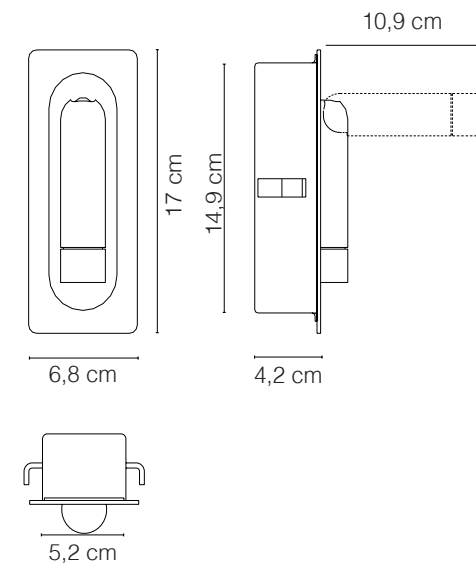

LED TUBE

CÓDIGO | MA622001

TIPO
LUMINÁRIA PAREDE
SOBREPOR
ÁREAS DE INSTALAÇÃO
INTERNO
MATERIAIS
ALUMÍNIO E POLICARBONATO
DESIGNER
DANIEL LÓPEZ

FONTE LUMINOSA
LED INTEGRADO 3,6W 2700K
150LM
DIMENSÕES
DIMENSÕES: L68 X A170 MM
DIMENSÃO DA CÚPULA: 155 MM
CORES DE ACABAMENTO
ALUMÍNIO