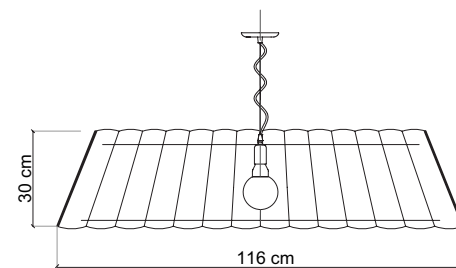

RENATA 116

OVAL

CÓDIGO | RE1160/O

TIPO

PENDENTE

ÁREAS DE INSTALAÇÃO

INTERNO

MATERIAIS

LAMINADO DE MADEIRA

FONTE LUMINOSA

3X E27

CORES DE ACABAMENTO

MADEIRA: ASH, BEECH, EBONY,
GRAY OAK, WENGE.

DIMENSÕES

DIMENSÕES: C1160 x L460 x A300
MM

FIO PADRÃO: 1500 MM

DESIGNER

MARCELO DABINI E NADIA
CORSARO.