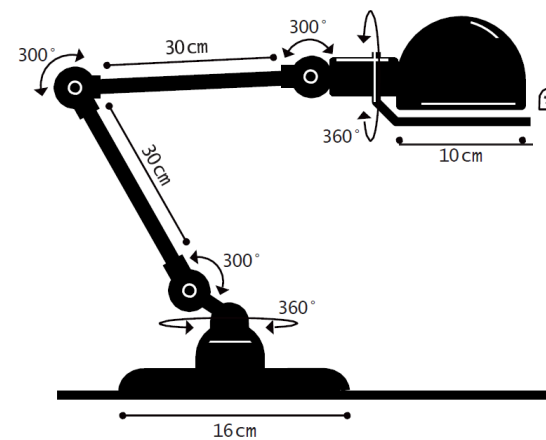

SIGNAL DESK

LAMP

CÓDIGO | JSI333

TIPO
LUMINÁRIA DE MESA
ARTICULÁVEL
ÁREAS DE INSTALAÇÃO
INTERNO
MATERIAIS
ALUMÍNIO
FONTE LUMINOSA
1X E14 ATÉ 25W

DIMENSÕES
DIMENSÃO DE CÚPULA: 100 MM
PEÇA: 2 HASTES DE 300 MM
BASE: DIÂMETRO 160 MM
CORES DE ACABAMENTO
BRANCO, PRETO, BURGUNDY,
VERDE VESPA, VERDE OLIVIA,
AZUL OCEANO, VERMELHO,
KHAKI, CINZA GRANITO, IVORY,
MOSTARDA, ROSA.
DESIGNER
JEAN-LOUIS DOMEQ