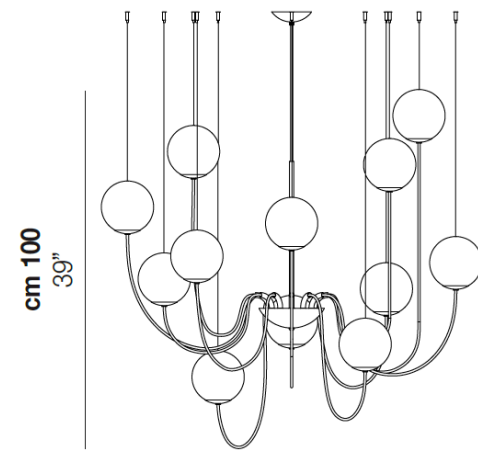

PUPPET

CÓDIGO | PUPPET-24

TIPO
PENDENTE
ÁREAS DE INSTALAÇÃO
INTERNO
MATERIAIS
VIDRO SMOKY

FONTE LUMINOSA
24X HALOPIN ATÉ 60W
DIMENSÕES
DIMENSÕES: MÁX. D1900 MM
DESIGNER
ROMANI SACCANI ARCHITETTI
ASSOCIATI