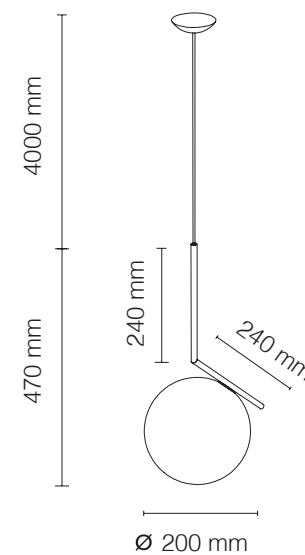

2097
CÓDIGO | FLT2096

TIPO	DIMENSÕES
LUMINÁRIA TETO PENDENTE	DIMENSÕES: D880 X A720 MM
ÁREAS DE INSTALAÇÃO	DIMENSÃO DE CABO: 2800 MM
INTERNO	CORES DE ACABAMENTO
MATERIAIS	DOURADO
AÇO E LATÃO	DESIGNER
FONTE LUMINOSA	GINO SARFATTI
30X E14	

BOROSILICATO, ALUMÍNIO

FUNDIDO E FIBRA DE VIDRO

DESIGNER

PATRICIA URQUIOLA

FONTE LUMINOSA

1x E27 ATÉ 120W

DIMENSÕES

DIMENSÕES: D485 X A850 MM

DIMENSÃO DO CABO: 3700 MM

CORES DE ACABAMENTO

PRETO E BRANCO

OBSERVAÇÕES

A EMISSÃO DE LUZ PODE SER

AJUSTADA POR MEIO DE UM

MOVIMENTO MECÂNICO QUE

ABRE AS PERSIANAS, VARIANDO

ASSIM A FORMA DA LUMINÁRIA.

IC 1
CÓDIGO | FLICS50

TIPO
LUMINÁRIA TETO PENDENTE
ÁREAS DE INSTALAÇÃO
INTERNO
MATERIAIS
LATÃO E VIDRO SOPRADO
FONTES LUMINOSAS
1x HALOPIN

DIMENSÕES
DIMENSÕES: D200 X A470 MM
DIMENSÃO DE HASTE MENOR: 240 MM
DIMENSÃO DE CABO: 4000 MM
CORES DE ACABAMENTO
LATÃO ESCOVADO E PRETO
DESIGNER
MICHAEL ANASTASSIADES