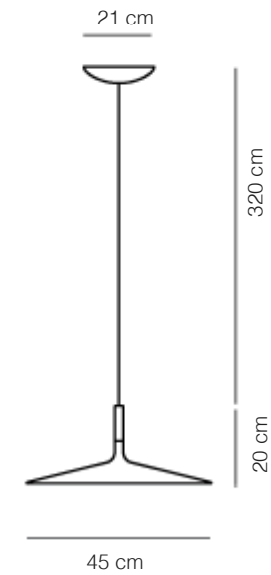

APLOMB LARGE

CÓDIGO | FO1951

TIPO
TETO PENDENTE
ÁREAS DE INSTALAÇÃO
INTERNO
MATERIAIS
CIMENTO
FONTE LUMINOSA
LED 11,7W 2700K 1.279LM
DIMERIZÁVEL

DIMENSÕES
DIMENSÕES: D450 X A200 MM
CORES DE ACABAMENTO
CINZA
DESIGNER
LUCIDI E PEVERE