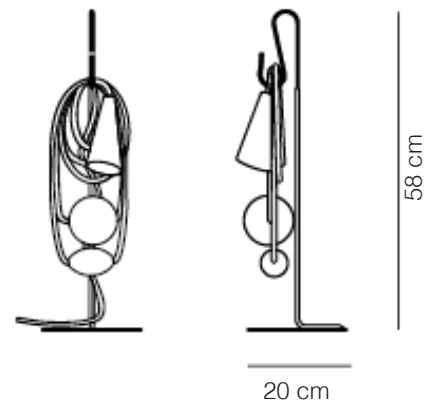

FILO TABLE

CÓDIGO | FO2890

TIPO

MESA ABAJUR

ÁREAS DE INSTALAÇÃO

INTERNO

MATERIAIS

PORCELANA, VIDRO SOPRA- ANDREA ANASTASIO
DO E METAL

FONTE LUMINOSA

1XG9 LED ATÉ 4W

DIMENSÕES

DIMENSÕES: D200 X A580 MM

DESIGNER

ANDREA ANASTASIO