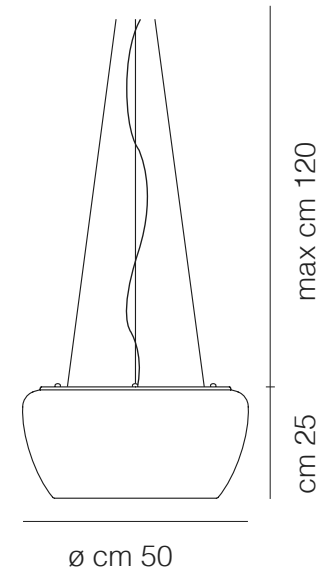

IMPLODE

CÓDIGO | IMPLODE-50

TIPO
PENDENTE
ÁREAS DE INSTALAÇÃO
INTERNO
MATERIAIS
CRISTAL

FONTE LUMINOSA
3X E27
DIMENSÕES
DIMENSÕES: D500 X A250 MM
DESIGNER
GREGORIO SPINI