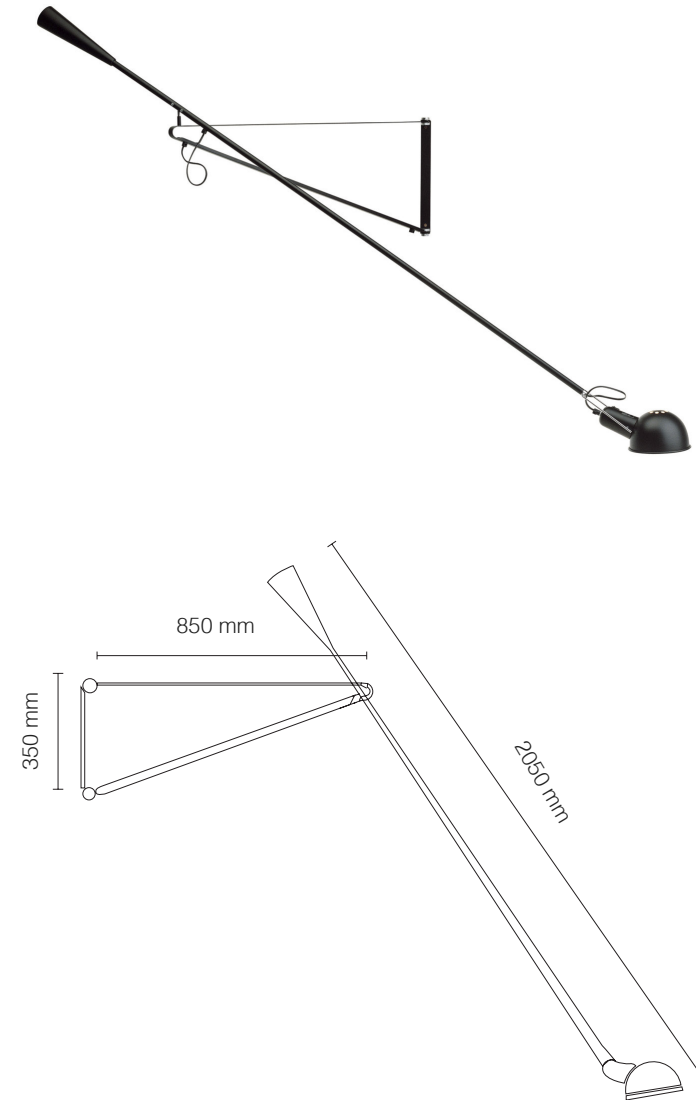

265
CÓDIGO | FLA265

TIPO
LUMINÁRIA PAREDE
SOBREPOR
ÁREAS DE INSTALAÇÃO
INTERNO
MATERIAIS
AÇO
FONTE LUMINOSA
1X E27 ATÉ 75W

DIMENSÕES
DIMENSÕES: MÁX L2490 X
A2050MM
CORES DE ACABAMENTO
PRETO
DESIGNER
KONSTANTIN GRČIČ