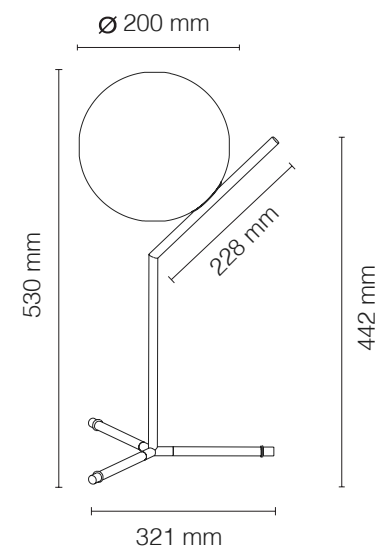

IC 1
CÓDIGO | FLICA17

TIPO

LUMINÁRIA DE MESA
ÁREAS DE INSTALAÇÃO

INTERNO

MATERIAIS

VIDRO SOPRADO E AÇO OU LATÃO
ESCOVADO

FONTE LUMINOSA
1X HALOPIN

DIMENSÕES

DIMENSÕES: L321 X A530 MM
DIMENSÃO DE CÚPULA: 200 MM

CORES DE ACABAMENTO

CROMADO, DOURADO E PRETO

DESIGNER

MICHAEL ANASTASSIADES