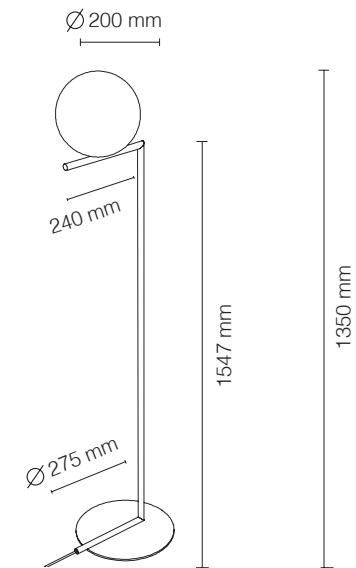

IC
CÓDIGO | FLICP16

TIPO
COLUNA DE PISO
ÁREAS DE INSTALAÇÃO
INTERNO
MATERIAIS
LATÃO ESCOVADO E VIDRO
SOPRADO
FONTE LUMINOSA
1x G9

DIMENSÕES
DIMENSÕES: L275 X A1350 MM
DIMENSÃO DE CÚPULA: 200 MM
CORES DE ACABAMENTO
LATÃO ESCOVADO E PRETO
DESIGNER
MICHAEL ANASTASSIADES