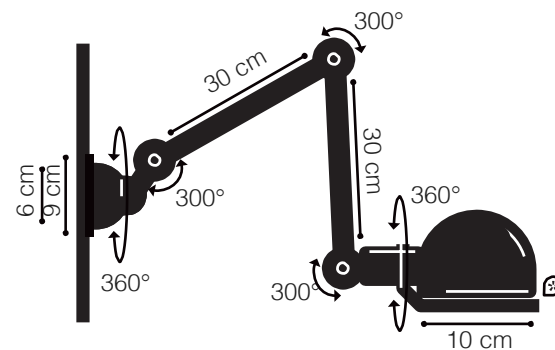

SIGNAL - WALL LIGHT

CÓDIGO | JSI331

TIPO
LUMINÁRIA DE PAREDE
ARTICULÁVEL
ÁREAS DE INSTALAÇÃO
INTERNO
MATERIAIS
ALUMÍNIO
FONTE LUMINOSA
1X E14 ATÉ 25W
DESIGNER
JEAN-LOUIS DOMEcq

DIMENSÕES
DIMENSÃO DE CÚPULA: 100 MM
COMPRIMENTO MÁX. APROX.
800 MM
CORES DE ACABAMENTO
BRANCO, PRETO, BURGUNDY,
VERDE VESPA, AZUL OCEANO,
VERMELHO, KHAKI, VERDE OLÍVIA,
CINZA GRANITO