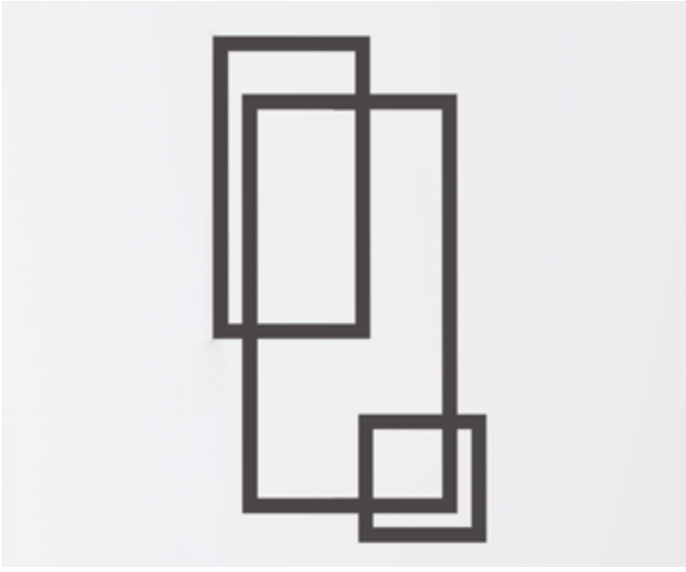

INFINITO

CÓDIGO 08/ALUMÍNIO

ALUMÍNIO
L480 X P65 X A880 MM
FITA LED 4.8W IP65 2700K
3190LM - DRIVER 2A
*COM OU SEM TOMADA