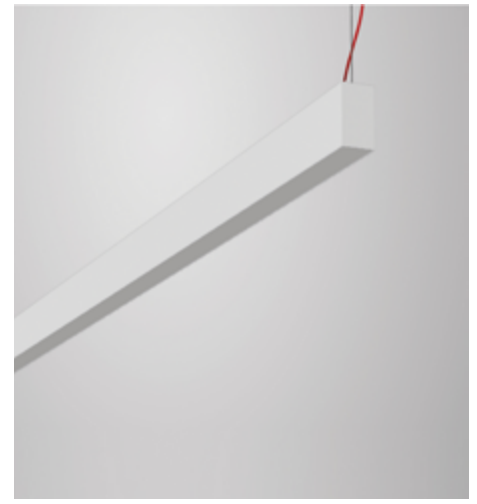

CÓDIGO 766

ALUMÍNIO - CORTE DE 50CM EM 50CM
ACRÍLICO PRISMÁTICO - LUZ INDIRECTA
ACRÍLICO LEITOSO - LUZ DIRETA
DIMENSÕES:
PEÇA: L40 X A80 MM
ÁREA PARA LED: 36 MM
VALOR NÃO INCLUI FITA E DRIVER