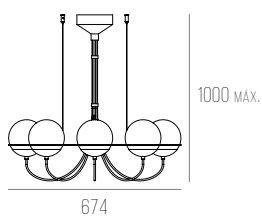

AGNES

CÓDIGO ML-446

ALUMÍNIO E VIDRO LEITOSO FOSCO
D674 X A1000 MM / MÁX.
8X LÂMPADA HALOPIN LED ATÉ 4W
BASE CIRCULAR

FROGUINHO GLASS

CÓDIGO 270

ALUMÍNIO E VIDRO LEITOSO FOSCO
D133 X A135 MM
1X HALOPIN LED ATÉ 4W
FIO PADRÃO 2000 MM