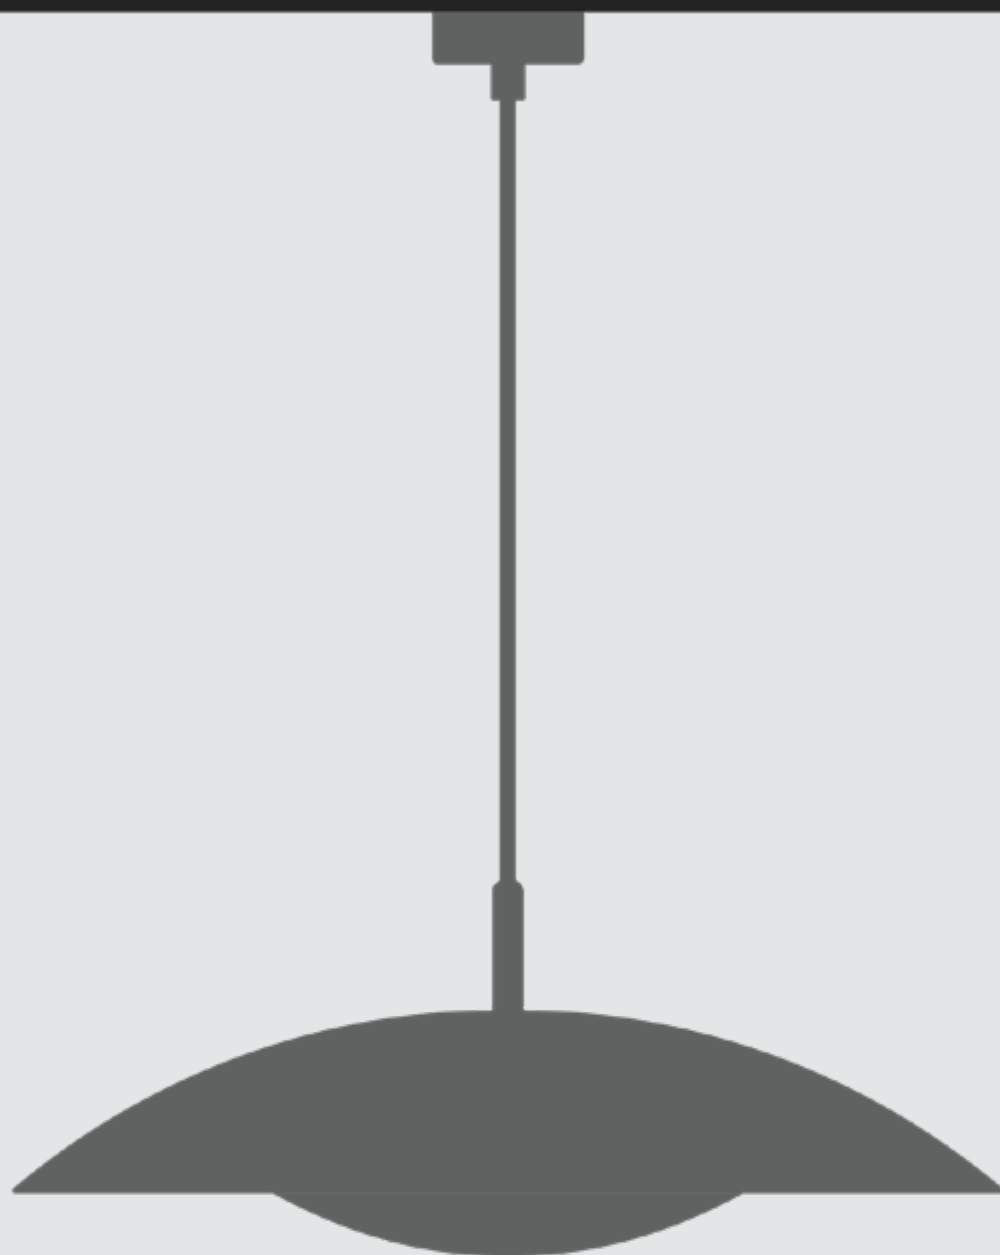

Teto Pendente

LINHA DECORATIVA

Como especificar:
código + cor da peça + cor do fio
Exemplo:
1830 preto com fio branco