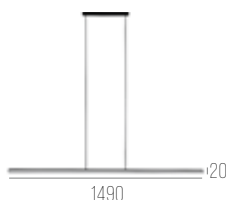

ALUMÍNIO
D185 X A170 MM
1X E27 LED ATÉ 12W
CABO FLEXÍVEL PRETO 0,50 COM ATÉ
2000 MM

PAUL

CÓDIGO 1595

ALUMÍNIO
D78 X A95 MM
1X GU10 LED ATÉ 8W
CABO FLEXÍVEL PRETO 0,50 COM ATÉ 2000 MM

LINEA

CÓDIGO 1709

ALUMÍNIO
 D20 X C1490 MM
 FITA LED 14.4W 24V 2700K 1638LM IRC80
 FIO PADRÃO ATÉ 2 METROS
 DISTÂNCIA ENTRE OS CABOS: 300 MM