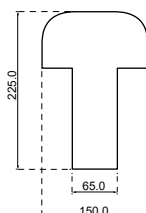

JOY

CÓDIGO Z427

ALUMÍNIO E POLÍMERO
D150 X A225 MM
LED INTEGRADO 2W 2700K 180LM CRI>80 IP44
DIMERIZÁVEL - DIMMER TOUCH
BATERIA: 3,7V 4000MAH, DE LÍTIO
TEMPO DE FUNCIONAMENTO: 8-10H
CABO USB INCLUSO