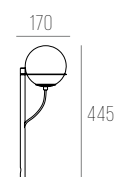

NAOMI

CÓDIGO 902

ALUMÍNIO
 C430 X L190 X A765 MM
 1X E27 BULBO LED ATÉ 12W
 BOTÃO LIGA/DESLIGA NO FIO

AGNES

CÓDIGO ML-448

ALUMÍNIO E VIDRO LEITOSO FOSCO
 D170 X A445 MM
 1X HALOPIN LED ATÉ 4W
 BOTÃO LIGA/DESLIGA NO FIO