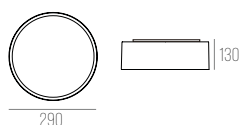

4042/N

CÓDIGO 4042/N

ALUMÍNIO COM ACRÍLICO LEITOSO
3 X E27 25W
D400 X A110 MM
COR: BRANCO