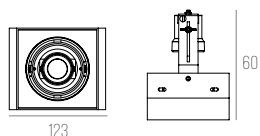

BLANK NO FRAME

CÓDIGO 1402/2

ALUMÍNIO

2X PAR20 - FACHO ORIENTÁVEL

C206 X L123 X A60 MM

ÁREA EXPOSTA: C203 X L100 X A30 MM

NICHO: C208 X L105 X A150 MM

COR: BRANCO COM SPOT PRETO