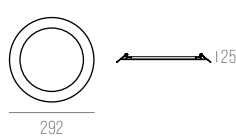

CÓDIGO 433034

ALUMÍNIO
PLACA LED 24W, 60HZ, BIVOLT, 120°, 3000K, 1550LM
D295 X A25 MM
NICH0: 280 X 65
COR: BRANCO