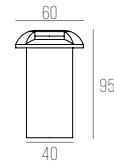

700655

CÓDIGO 700655

ALUMÍNIO
IP67 24º 1W 3000K 10LM 1FACHO BIVOLT
D60 X 95 MM
NICH0: D40 X P80 MM
COR: BRANCO

700654

CÓDIGO 700654

ALUMÍNIO
IP67 24º 1W 3000K 10LM 2FACHOS BIVOLT
D60 X 95 MM
NICH0: D45 X P80 MM
COR: BRANCO

700653

CÓDIGO 700653

ALUMÍNIO
IP67 24º 1W 3000K 10LM 2FACHOS BIVOLT
D60 X A95 MM
NICH0: D45 X P80 MM
COR: PRETO

7540/NV

CÓDIGO 7540/NV

ALUMÍNIO
1X DICRÓICA GU10 50W MÁX IP65 127/220V
C110 X L95 X A255 MM
SPOT: D95 X A110 MM
COR: PRETO

7542/N

CÓDIGO 7542/N

ALUMÍNIO
1X DIC. GU10 50W (MÁX) IP65 127/220V
C150 X L95 X A255 MM
SPOT: D95 X A150 MM
COR: PRETO

7547

CÓDIGO 7547

ALUMÍNIO
1X GU-10
D64 X A320 MM
SPOT: D64 X A115
COR: BRANCO / PRETO / CORTÉN / CHUMBO