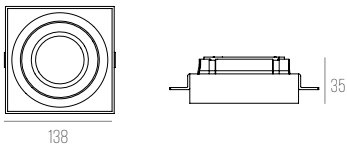

439180

CÓDIGO 439180

ALUMÍNIO
LED 12W 3000K 120° 800LM IP20 BIVOLT
C170 X L170 X A28 MM
COR: BRANCO

PHARO NO FRAME

CÓDIGO 8011

ALUMÍNIO
1X DICRÓICA
C105 X L102 X A45 MM
NICHU: C102 X L102 X A100 MM
ADAPTÁVEL PARA FILTRO FOSCO
ORIENTÁVEL
COR: BRANCO / PRETO