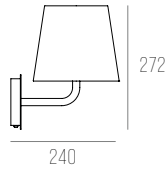

TUB

CÓDIGO ML-110

ALUMÍNIO
C99 X L75 X A108 MM
1X GU10
LIGAÇÃO DIRETA