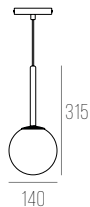

ALUMÍNIO E VIDRO LEITOSO FOSCO
D133 X A135 MM
1X HALOPIN LED ATÉ 4W
FIO PADRÃO 2000 MM

AGNES

CÓDIGO ML-435

ALUMÍNIO E VIDRO LEITOSO FOSCO
D140 X A315 MM
1X LÂMPADA HALOPIN LED ATÉ 4W
FIO PADRÃO 2000 MM

AGNES