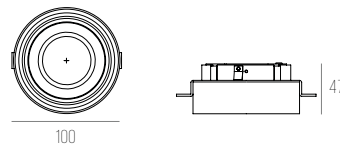

PHARO NO FRAME

CÓDIGO 8011

ALUMÍNIO
1X DICRÓICA
C105 X L102 X A45 MM
NICHU: C102 X L102 X A100 MM
ADAPTÁVEL PARA FILTRO FOSCO
ORIENTÁVEL
COR: BRANCO / PRETO

PHARO NO FRAME

CÓDIGO 8018

ALUMÍNIO
1X DICRÓICA
D100 X A47 MM
NICHU: D100 X A110 MM
COR: BRANCO

PHARO NO FRAME

CÓDIGO 8010

ALUMÍNIO
1X MINI DICRÓICA
C76 X L76 X A80 MM
NICHU: C76 X L76 X A100 MM
ADAPTÁVEL PARA FILTRO FOSCO
NÃO ACEITA COLMÉIA
COR: BRANCO / PRETO

PHARO NO FRAME

CÓDIGO 8012/N

ALUMÍNIO
1X AR70 - FACHO ORIENTÁVEL
C96 X L96 X A45 MM
NICHU: C100 X L100 X A120 MM
ADAPTÁVEL PARA FILTRO FOSCO
COR: BRANCO

PHARO NO FRAME

CÓDIGO 8013/N

ALUMÍNIO
1X PAR20 - FACHO ORIENTÁVEL
C96 X L96 X A45 MM
NICHU: C100 X L100 X A150 MM
ADAPTÁVEL PARA FILTRO FOSCO
COR: BRANCO

PHARO NO FRAME

CÓDIGO 8013/REDONDA

ALUMÍNIO
1X DICRÓICA - FACHO ORIENTÁVEL
D106 X A48 MM
NICHU: D108 X A122 MM
COR: BRANCO / PRETO