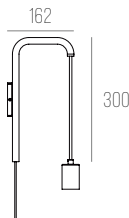

LIVO

CÓDIGO 309

ALUMÍNIO
C1209 X L98 X A450 MM
PLACA DE LED LIGAÇÃO DIRETA 8W 920LM - BIVOLT
COM BOTÃO LIGA/DESLIGA NO FIO

LIVO

CÓDIGO 311

ALUMÍNIO
C590 X L98 X A330 MM
PLACA DE LED LIGAÇÃO DIRETA 8W 920LM - BIVOLT
COM BOTÃO LIGA/DESLIGA NO FIO

LIVO MINI

CÓDIGO 311/MINI

ALUMÍNIO
C410 X L98 X A185 MM
PLACA DE LED LIGAÇÃO DIRETA 8W 920LM - BIVOLT
COM BOTÃO LIGA/DESLIGA NO FIO

BRONCO

CÓDIGO ML-115

ALUMÍNIO
C162 X L60 X A300 MM
1X E27 FILAMENTO
COM BOTÃO LIGA/DESLIGA NO FIO