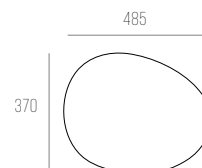

CÓDIGO 612

POLIETILENO E ALUMINIO
L400 X P485 X A370 MM
1X E27 9W - BIVOLT ACOPLADO
C/FIXADOR DE SOLO