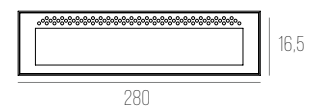

835

CÓDIGO 835

ALUMÍNIO
1 LED X 3W 2700K 324LM BIV
D36 X A49 MM
COR: BRANCO

148

CÓDIGO 148

ALUMÍNIO
1X DICROICA GU10
Ø83 X L83 X A84 MM
COR: PRETO / BRANCO

147

CÓDIGO 147

ALUMÍNIO
1X DICROICA GU10
Ø83 X A85 MM
COR: PRETO / BRANCO

FINNA

CÓDIGO 316/N

ALUMÍNIO
LED LIGAÇÃO DIRETA 20W 2.274LM
2700K 127V - DIMERIZÁVEL
C280 X L75 X A16,5 MM
COR: BRANCO