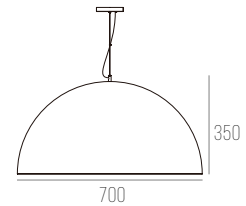

MEIA SFERA

CÓDIGO 1950

ALUMÍNIO
D500 X A250 MM
1X E27 BULBO LED ATÉ 12W
FIO PADRÃO 2000 MM
COM CABO DE AÇO

MEIA SFERA

CÓDIGO 1970

ALUMÍNIO
D700 X A350 MM
1X E27 BULBO LED ATÉ 12W
FIO PADRÃO 2000 MM
COM CABO DE AÇO