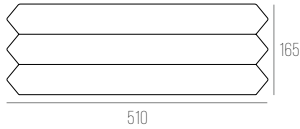

ALUMÍNIO
1X DICRÓICA GU10
D77 X A95 MM
COR: CHUMBO / BRANCO / PRETO

ONDA

CÓDIGO 1846

ALUMÍNIO
3X E27 23W
D375 X A155 MM
COR: BRANCO

ONDA

CÓDIGO 1848

ALUMÍNIO
4X E27 23W
D510 X A150 MM
COR: BRANCO

ROUNDED