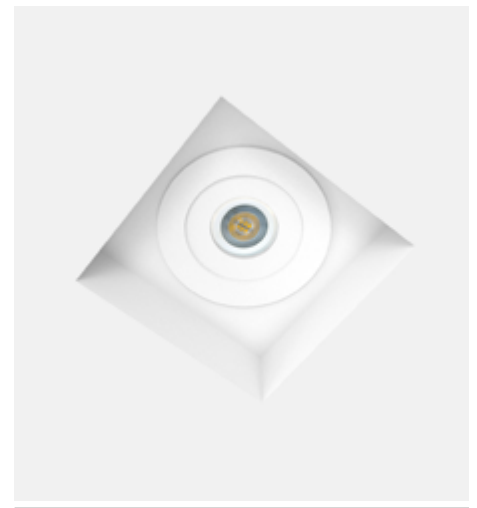

PHARO NO FRAME

CÓDIGO 8010

ALUMÍNIO
1X MINI DICRÓICA
C76 X L76 X A80 MM
NICHU: C76 X L76 X A100 MM
ADAPTÁVEL PARA FILTRO FOSCO
NÃO ACEITA COLMÉIA
COR: BRANCO / PRETO