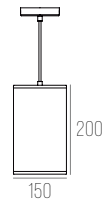

MALU

CÓDIGO ML-443

ALUMÍNIO COM CÚPULA DE TECIDO
D250 X A220 MM
1X E27 BULBO LED ATÉ 12W
FIO PADRÃO 2000 MM

NINA

CÓDIGO ML-436

CÚPULA DE TECIDO COM ACRÍLICO
D150 X A200 MM
1X E27 BULBO LED ATÉ 12W
FIO PADRÃO 2000 MM