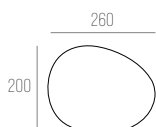

CÓDIGO 610

POLIETILENO E ALUMINIO
L215 X P260 X A200 MM
1X E27 9W - BIVOLT ACOPLADO
C/FIXADOR DE SOLO