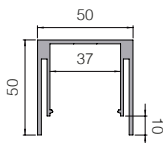

SISTEMA MULT

DESIGNER GUSTAVO DI MENNO

Como especificar:

código + metragem + cor + acessórios

*Consultar acessórios no momento da compra.

PR BR

CÓDIGO 742

ALUMÍNIO E ACRÍLICO LEITOSO / LENTE 30°
(VARA COM 3 METROS - CORTE DE 500 EM 500)

DIMENSÕES:

PEÇA: C* X L50 X A50 MM

ÁREA PARA LED: 37 MM

NICHO: C* X L50 X A130 MM