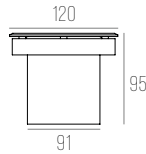

700648

CÓDIGO 700648

ALUMÍNIO
IP67 24º 15W 3000K 1350LM BIVOLT
D120 X A95 MM
NICH0: D115 X P95 MM
DRIVER ACOPLADO
COR: CROMO