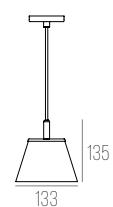

ALUMÍNIO

CÓDIGO 100/1

ALUMÍNIO
COPO: D42 X A58 MM
1X E27 ATÉ 40W
FIO PADRÃO 2000 MM

ALUMÍNIO FLEX

CÓDIGO 110

ALUMÍNIO
COPO: D42 X A58 MM
1X E27 ATÉ 40W
FIO PADRÃO: 1000 MM

AGNES

CÓDIGO ML-446

ALUMÍNIO E VIDRO LEITOSO FOSCO
D674 X A1000 MM / MÁX.
8X LÂMPADA HALOPIN LED ATÉ 4W
BASE CIRCULAR

FROGUINHO GLASS

CÓDIGO 270

ALUMÍNIO E VIDRO LEITOSO FOSCO
D133 X A135 MM
1X HALOPIN LED ATÉ 4W
FIO PADRÃO 2000 MM