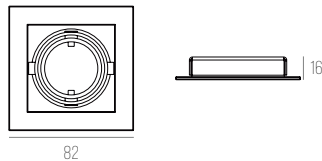

BLANK NO FRAME

CÓDIGO 400/4-GU10

ALUMÍNIO
 4X DICRÓICA GU10 50W - FACHO ORIENTÁVEL
 C193 X L193 X A26 MM
 NICHOS: C175 X L175 X A70 MM
 COR: BRANCO

BLANK

CÓDIGO 401/1

ALUMÍNIO
1X MINI DICRÓICA GU10 - FACHO ORIENTÁVEL
C82 X L82 X A16 MM
NICHOS: C64 X L64 X A100 MM
COR: BRANCO