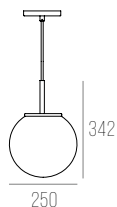

KAYRO G

CÓDIGO 509

ALUMÍNIO E VIDRO LEITOSO FOSCO
D300 X A386 MM
1X E27 BULBO LED 9W 2700K - BIVOLT
FIO PADRÃO 2000 MM