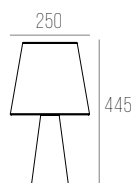

MARU G

CÓDIGO 724TL

MADEIRA E CÚPULA DE TECIDO
D350 X A530 MM
1X E27 BULBO LED ATÉ 12W
BOTÃO LIGA/DESLIGA NO FIO