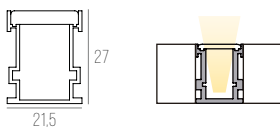

CÓDIGO 755/MOVI

ALUMÍNIO - DE 50CM EM 50 CM
DIMENSÕES:
C* X L276 X A300 MM
Spot: D55 X A86 MM (COPO)
COR: BRANCO ou PRETO