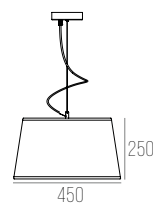

LARINHA

CÓDIGO 344/TRAMADO
CÓDIGO 344/LINHO

CÚPULA DE TECIDO COM ACRÍLICO
D450 X A250 MM
1X E27 BULBO LED ATÉ 12W
FIO PADRÃO 2000 MM

OSLO

CÓDIGO ML-374

CÚPULA DE TECIDO COM ACRÍLICO
D600 X A280 MM
3X E27 BULBO LED ATÉ 12W
FIO PADRÃO 2000 MM
COM CABO DE AÇO