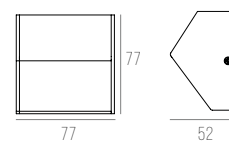

NANO

CÓDIGO 139/LED

ALUMÍNIO
1X LED 4W BR 2700K 400LM -
127V OU 220V DIRETO
C77 X L52 X A77 MM
COR: BRANCO / COBRE / PRETO / CORTÉN