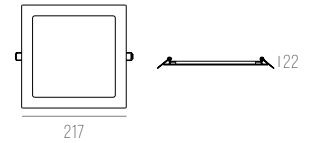

CÓDIGO 307735

ALUMÍNIO
24W 3000K 120° 1680LM BIVOLT
L292 X C292 X A25 MM
NICH0: L285 X C285 X A30 MM
COR: BRANCO