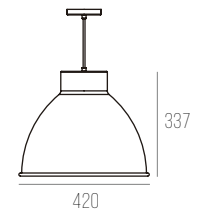

ACQUA DUO COLOR

CÓDIGO 1801

ALUMÍNIO
D400 X A250 MM
2X E27 BULBO LED ATÉ 12W
FIO PADRÃO 2000 MM
COM CABO DE AÇO