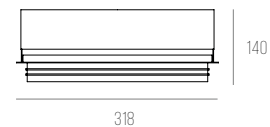

DAX NO FRAME

CÓDIGO 240/NN-FITA

ALUMÍNIO
1X PAR20 - FACHO ORIENTÁVEL
C114 X L114 X A110 MM
NICHOS: C98 X L98 X A150 MM
COR: BRANCO