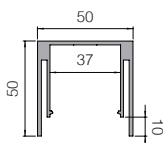

CÓDIGO 741

ALUMÍNIO E ACRÍLICO LEITOSO / LENTE 30°
(VARA COM 3 METROS - CORTE DE 500 EM 500)

DIMENSÕES:

PEÇA: C* X L50 X A50 MM

ÁREA PARA LED: 37 MM

NICHO: C* X L50 X A130 MM