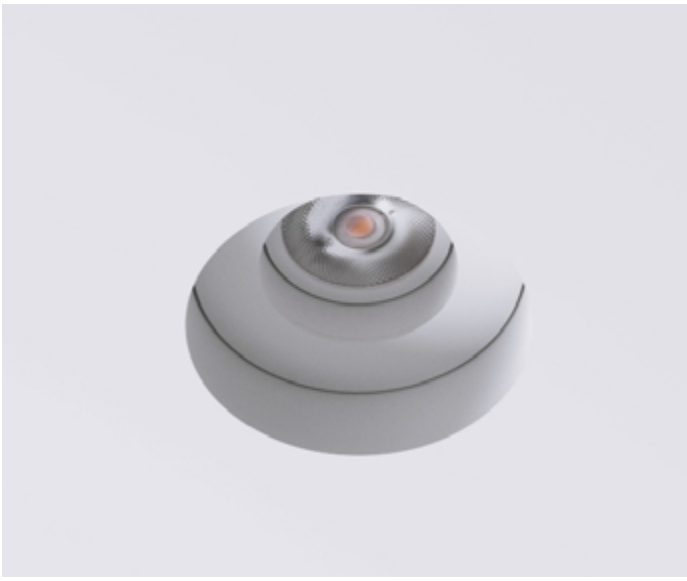

173

60

CIRCLE

TETO EMBUTIR

Os Spots de Embutir são peças indispensáveis para os projetos de decoradores e arquitetos. Com três opções de diâmetro, a linha Circle possui fecho orientável e é indicado para compor diversos ambientes internos, por conta de seu Índice de Proteção (IP20).