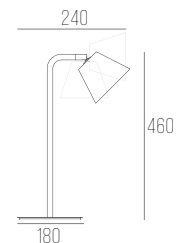

FROGO

CÓDIGO ML-199

ALUMÍNIO COM CÚPULA DE TECIDO
D190 X A470 MM
1X E27 BOLINHA LED ATÉ 4W
BOTÃO LIGA/DESLIGA NO FIO

FROGO

CÓDIGO 338

ALUMÍNIO
D195 X A485 MM
2X E27 BOLINHA LED ATÉ 4W
BOTÃO LIGA/DESLIGA NO FIO

FROGUINHO

CÓDIGO 324/B0

ALUMÍNIO
D125 X A380 MM
1X G9 LED ATÉ 4W
BOTÃO LIGA/DESLIGA NO FIO

FROGO GLASS

CÓDIGO 262

ALUMÍNIO CÚPULA DE VIDRO
C240 X L180 X A460 MM
1X HALOPIN
BOTÃO LIGA/DESLIGA NO FIO