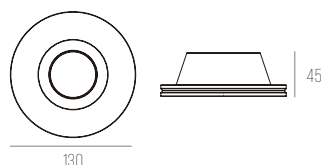

DIMENSÕES:
PRODUTO: C120 X L120 X A45 MM
ÁREA EXPOSTA: D47 MM
NICHU: C123 X L123 MM
PROFUNDIDADE MÍN.: 120 MM

9130

CÓDIGO 9130

GESSO / FACHO FIXO
1X DICROICA GU10 50W
COR: BRANCO

DIMENSÕES:
PRODUTO: D130 X A45 MM
ÁREA EXPOSTA: D73 MM
NICHU: D133 MM
PROFUNDIDADE MÍN.: 120 MM