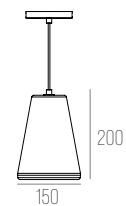

SPAZIO

CÓDIGO 971

ALUMÍNIO E CONCRETO
D482 X A172 MM
1X LED 15W
FIO PADRÃO 2000 MM
COM CABO DE AÇO

JOHN

CÓDIGO 7060

CONCRETO
D150 X A200 MM
1X E27 BULBO LED ATÉ 12W
FIO PADRÃO 2000 MM

PANTOGRÁFICO

CÓDIGO ML-21B/300