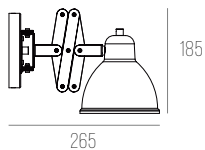

PANTOGRAFICO

CÓDIGO ML-22/BO

ALUMÍNIO
C265 X L140 X A185 MM
ABERTURA MÁX.: 440 MM
1X E27 BULBO LED ATÉ 12W
COM BOTÃO LIGA/DESLIGA NA PEÇA

TUB

CÓDIGO 924

ALUMÍNIO
D38 X A300 MM
2X MINI DICROICA
LIGAÇÃO DIRETA