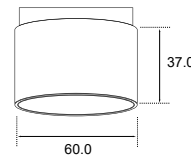

ALUMÍNIO

D60 X A37 MM

COB LED 2700K 450LM 5W IP20 24° IRC>90

COR: PRETO

CÓDIGO 700942

ALUMÍNIO

C196 X L10 X A18 MM

LED 2700K 1600LM 15W IP20 30° IRC>90