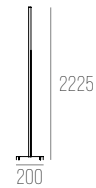

INFINITO

CÓDIGO 14/ALUMINIO

ALUMINIO / ACRÍLICO
C200 X L28 X A1825 MM
FITA LED 5W IP20 - DRIVER 1A
COM TOMADA DE PISO PRETA

INFINITO

CÓDIGO 15/ALUMINIO

ALUMINIO / ACRÍLICO
C200 X L28 X A2225 MM
FITA LED 5W IP20 - DRIVER 1A
COM TOMADA DE PISO PRETA

SUELO

CÓDIGO 218

ALUMÍNIO
D115 X A230 MM
1X DICROICA GU10
COM TOMADA CRISTAL (LIGA/DESLIGA)

INFINITO

CÓDIGO 03-TO/ALUMINIO

ALUMINIO / CIMENTO TRATADO
BASE: D145 X A250 MM
ALTURA TOTAL: 1800 MM
FITA LED 5W IP20 - DRIVER 2A ACOPLADO
COM TOMADA DE PISO PRETA