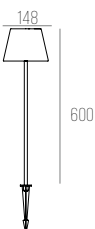

CÓDIGO 319

POLIETILENO E ALUMINIO
1 X G9 HALOPIN
P188 X L148 X A203 MM
BASE: D100 X P22 MM
COR: BRANCO / COBRE / PRETO / CORTÉN

CÓDIGO 7910/E-60

POLIETILENO E ALUMINIO
1X LED HALOPIN
D148XA600 MM
COR: BRANCO / COBRE / PRETO / CORTÉN