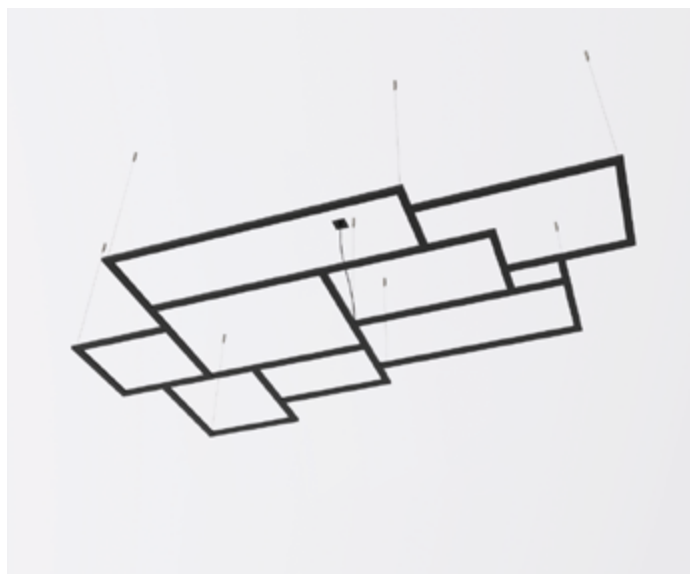

ALUMÍNIO
D185 X A170 MM
1X E27 LED ATÉ 12W
CABO FLEXÍVEL PRETO 0,50 COM ATÉ
2000 MM

PAUL

CÓDIGO 1595

ALUMÍNIO
D78 X A95 MM
1X GU10 LED ATÉ 8W
CABO FLEXÍVEL PRETO 0,50 COM ATÉ 2000 MM

LINEA

CÓDIGO 1709

ALUMÍNIO
 D20 X C1490 MM
 FITA LED 14.4W 24V 2700K 1638LM IRC80
 FIO PADRÃO ATÉ 2 METROS
 DISTÂNCIA ENTRE OS CABOS: 300 MM