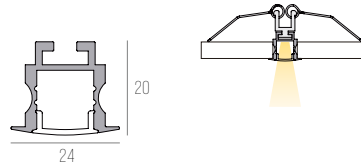

CÓDIGO 700435

ALUMÍNIO - VARA DE 50CM
DIMENSÕES:
PEÇA: C* X L25 X A15 MM
ÁREA PARA LED: 12,5 MM
NICHOS: C* X L 17,5 X A29 MM
VALOR NÃO INCLUI FITA E DRIVER