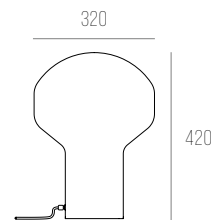

LILY

CÓDIGO 429

ALUMÍNIO E VIDRO LEITOSO FOSCO
D230 X A300 MM
1X E27 BULBO LED ATÉ 9W
BOTÃO LIGA/DESLIGA NO FIO

LILY

CÓDIGO 431

ALUMÍNIO E VIDRO LEITOSO FOSCO
D320 X A420 MM
1X E27 BULBO LED ATÉ 9W
BOTÃO LIGA/DESLIGA NO FIO