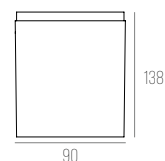

FOX

CÓDIGO 412

ALUMÍNIO

1X PAR20 50W

C90 X L90 X A138 MM

COR: INTERNO PRETO, EXTERNO BRANCO