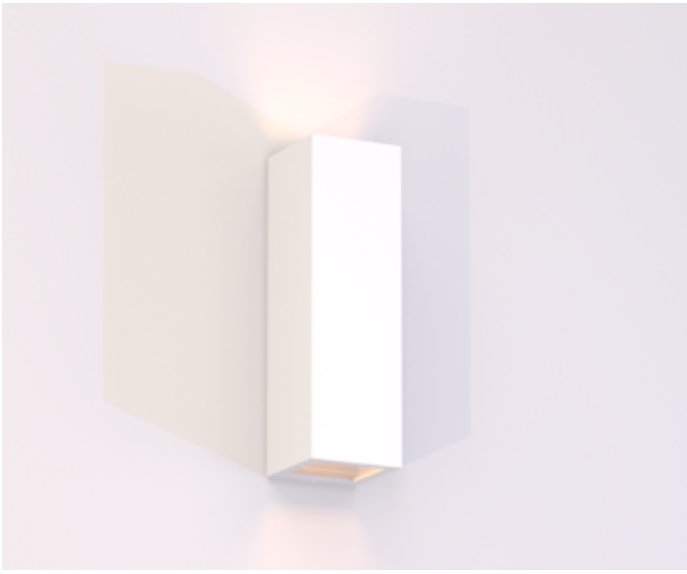

ZENIT

CÓDIGO 89

ALUMÍNIO
2X E27 PAR20 60W
C88 X L88 X A290 MM
DIFUSOR: VIDRO CRISTAL
COR: BRANCO / COBRE / CORTÉN / PRETO