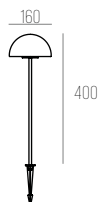

ESPETO DE JARDIM

DESIGNER GUSTAVO DI MENNO

CÓDIGO 7810/E-40

POLIETILENO E ALUMINIO
1X LED HALOPIN
D160 X A400 MM
COR: BRANCO / COBRE / PRETO / CORTÉN

CÓDIGO 7810/E-5

POLIETILENO E ALUMINIO
1X LED HALOPIN
D160 X A138 MM
COR: BRANCO / COBRE / PRETO / CORTÉN

CÓDIGO 7810/E-60

POLIETILENO E ALUMINIO
1X LED HALOPIN
D160 X A600 MM
COR: BRANCO / COBRE / PRETO / CORTÉN

CÓDIGO 7810/E-80

POLIETILENO E ALUMINIO
1X LED HALOPIN
D160 X A800 MM
COR: BRANCO / COBRE / PRETO / CORTÉN

Como especificar:
código + cor da peça
Exemplo:
7110/E-40cm na cor cortén