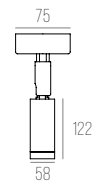

914BR/N

CÓDIGO 914BR/N

ALUMÍNIO
1X GU10 DICRÓICA ATÉ 40W
D60 X A150 MM
COR: BRANCO