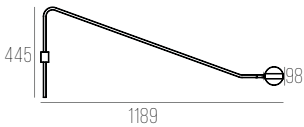

LINHA DECORATIVA

Como especificar:
código + cor da peça
Exemplo:
301 preto

LIVO

CÓDIGO 308

ALUMÍNIO
C1189 X L98 X A445 MM
PLACA DE LED LIGAÇÃO DIRETA 8W 920LM - BIVOLT
COM BOTÃO LIGA/DESLIGA NO FIO

LIVO

CÓDIGO 310