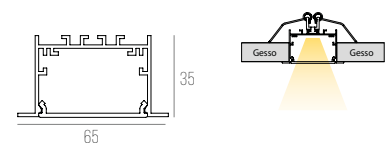

CÓDIGO 700408

ALUMÍNIO - CORTE DE 50CM EM 50CM
DIMENSÕES:
PEÇA: C* X L72,3 X A52 MM
ÁREA PARA LED: 22 MM
NICHOS: C* X L52 X A70 MM
VALOR NÃO INCLUI FITA E DRIVER

CÓDIGO 700815

ALUMÍNIO - CORTE DE 50CM EM 50CM
DIMENSÕES:
PEÇA: C* X L66,4 X A42 MM
ÁREA PARA LED: 13,8 MM
NICHOS: C* X L42 X A75 MM
VALOR NÃO INCLUI FITA E DRIVER

CÓDIGO 700917

ALUMÍNIO - VARA DE 50CM
DIMENSÕES:
PEÇA: C* X L17 X A9,75 MM
ÁREA PARA LED: 5 MM
NICHOS: C* X L13 X A8,75 MM
VALOR NÃO INCLUI FITA E DRIVER

CÓDIGO 700695/N

ALUMÍNIO - DE 50CM EM 50 CM
DIMENSÕES:
PEÇA: C* X L12 X A9,5 MM
ÁREA PARA LED: 5,5 MM
NICHOS: C* X L8 X A11 MM
VALOR NÃO INCLUI FITA E DRIVER

CÓDIGO 700036

ALUMÍNIO - DE 50CM EM 50 CM
DIMENSÕES:
PEÇA: C* X L37 X A27 MM
ÁREA PARA LED: 19,20 MM
NICHOS: C* X L24 X A42 MM
VALOR NÃO INCLUI FITA E DRIVER

CÓDIGO 700294/NN

ALUMÍNIO - DE 50CM EM 50 CM
DIMENSÕES:
PEÇA: C* X L65 X A35 MM
ÁREA PARA LED: 46 MM
NICHOS: C* X L50 X A70 MM
VALOR NÃO INCLUI FITA E DRIVER