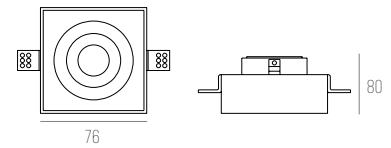

PHARO NO FRAME

CÓDIGO 8018

ALUMÍNIO
1X DICRÓICA
D100 X A47 MM
NICHU: D100 X A110 MM
COR: BRANCO

PHARO NO FRAME

CÓDIGO 8010

ALUMÍNIO
1X MINI DICRÓICA
C76 X L76 X A80 MM
NICHU: C76 X L76 X A100 MM
ADAPTÁVEL PARA FILTRO FOSCO
NÃO ACEITA COLMÉIA
COR: BRANCO / PRETO