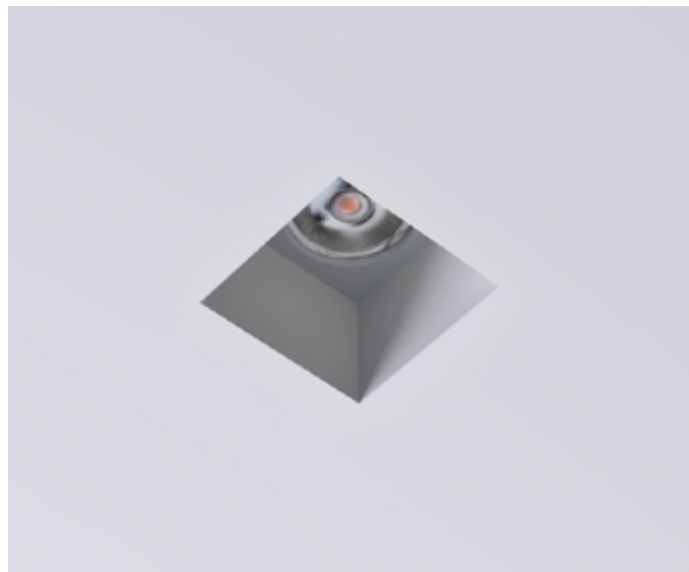

9129/G

CÓDIGO 9129/G

GESSO / VIDRO FOSCO
1X DICROICA GU10 50W
COR: BRANCO

DIMENSÕES:
PRODUTO: C120 X L120 X A62 MM
ÁREA EXPOSTA: C70 X L70 MM
NICHU: C123 X A123 MM
PROFUNDIDADE MÍN.: 120 MM

9129

CÓDIGO 9129