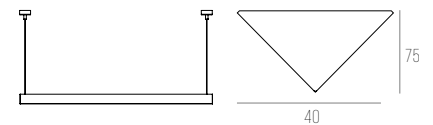

ALUMÍNIO - CORTE DE 50CM EM 50CM
DIMENSÕES:
PEÇA: C* X L100 X A40 MM
ÁREA PARA LED: 10 MM
VALOR NÃO INCLUI FITA E DRIVER

ALUMÍNIO - DE 50CM EM 50 CM
PEÇA: C* X L40 X A40 MM
ÁREA PARA LED: 14 MM
VALOR NÃO INCLUI FITA E DRIVER

ALUMÍNIO - CORTE DE 50CM EM 50CM
ACRÍLICO PRISMÁTICO - LUZ INDIRECTA
ACRÍLICO LEITOSO - LUZ DIRETA
DIMENSÕES:
PEÇA: L40 X A80 MM
ÁREA PARA LED: 36 MM
VALOR NÃO INCLUI FITA E DRIVER

ALUMÍNIO - CORTE DE 50CM EM 50CM
DIMENSÕES:
PEÇA: C* X L153 X A40 MM
ÁREA PARA LED: 2X 68 MM
VALOR NÃO INCLUI FITA E DRIVER

ALUMÍNIO - DE 50CM EM 50 CM
PEÇA: C* X L106 X A57 MM
ÁREA PARA LED: 11MM
FIO PADRÃO: 1000 MM
VALOR NÃO INCLUI FITA E DRIVER

ALUMÍNIO - DE 50CM EM 50 CM
PEÇA: L71 X A37 MM
ÁREA PARA LED: 11MM
FIO PADRÃO: 1000 MM
VALOR NÃO INCLUI FITA E DRIVER