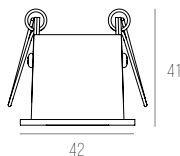

3 PONTOS - 24°

CÓDIGO 700823/N

ALUMÍNIO
6W 990LM 2700K 24° BIVOLT
C91 X L41 X P41MM
NICH0: C85 X L35 X A85 MM
PODE SER ADICIONADO FONTE DIMERIZÁVEL
COR: PRETO / BRANCO COM PRETO