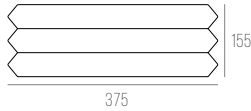

ONDA

CÓDIGO 1848

ALUMÍNIO
4X E27 23W
D510 X A150 MM
COR: BRANCO