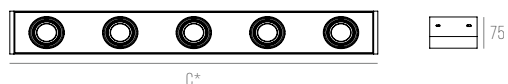

C* X L103 X A75 MM

NICHO: C* X L105 X A110 MM

COR: BRANCO

BLANK SISTEMA

CÓDIGO 1404/SISTEMA

ALUMÍNIO (DE 1 A 3 METROS - CORTE DE 50 EM 50CM)

AR70 - FACHO ORIENTÁVEL

C* X L103 X A75 MM