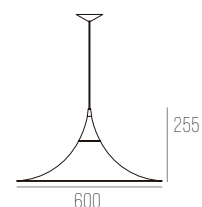

MARTINI

CÓDIGO 1880

ALUMÍNIO E MADEIRA
D600 X A255 MM
1X E27 BULBO LED ATÉ 12W
FIO PADRÃO 2000 MM