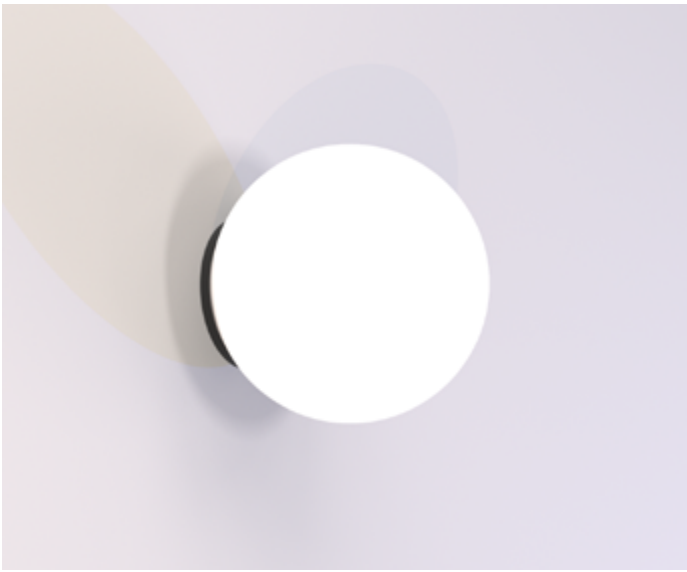

LUKA

CÓDIGO 305

ALUMÍNIO
C208 X L140 X A215 MM
1X E27 BULBO LED ATÉ 12W
COM BOTÃO LIGA/DESLIGA NA PEÇA

Pantográfico

PAREDE SOBREPOR

Uma luminária articulável que combina funcionalidade com um design industrial moderno. Com sua estrutura robusta e articulada, a Pantográfico é mais do que apenas uma fonte de luz - é uma peça versátil que se adapta às necessidades de iluminação em qualquer ambiente, sua construção flexível é perfeita para otimizar o espaço em mesinhas de cabeceira ou áreas de trabalho.