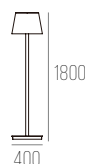

FROGO GARDEN

CÓDIGO ML-54/GDEXT

ALUMÍNIO E POLIETILENO
3X E27
D500 X A1800 MM
CABO PP DIRETO (SEM PLUG)
COR: BRANCO / PRETO / CORTÉN / COBRE