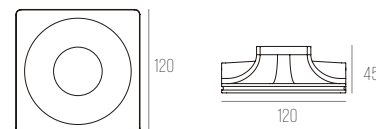

9131

CÓDIGO 9131

GESSO / FACHO FIXO
1X DICROICA GU10 50W
COR: BRANCO

DIMENSÕES:
PRODUTO: C120 X L120 X A45 MM
ÁREA EXPOSTA: D47 MM
NICHU: C123 X L123 MM
PROFUNDIDADE MÍN.: 120 MM