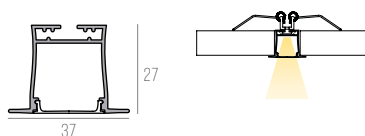

CÓDIGO 700294/NN

ALUMÍNIO - DE 50CM EM 50 CM
DIMENSÕES:
PEÇA: C* X L65 X A35 MM
ÁREA PARA LED: 46 MM
NICHOS: C* X L50 X A70 MM
VALOR NÃO INCLUI FITA E DRIVER