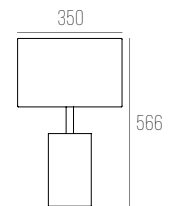

JOHN

CÓDIGO 718TL

CIMENTO, COBRE E CÚPULA DE TECIDO
 D253 X A476 MM
 1X E27 BULBO LED ATÉ 12W
 BOTÃO LIGA/DESLIGA NO FIO

AYA

CÓDIGO ML-109

CIMENTO, ALUMÍNIO E CÚPULA DE TECIDO
 D350 X A566 MM
 1X E27 BULBO LED ATÉ 12W
 BOTÃO LIGA/DESLIGA NO FIO