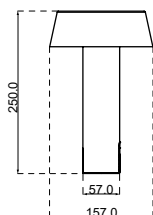

TIGO

CÓDIGO Z970/N

ALUMÍNIO E DIFUSOR EM ACRÍLICO
D157 X A250 MM
LED INTEGRADO 2W 2700K 180LM CRI80 IP44
DIMERIZÁVEL - DIMMER TOUCH
BATERIA: 3,7V 4000MAH, DE LÍTIO
TEMPO DE FUNCIONAMENTO: 8-10H
CABO USB INCLUSO