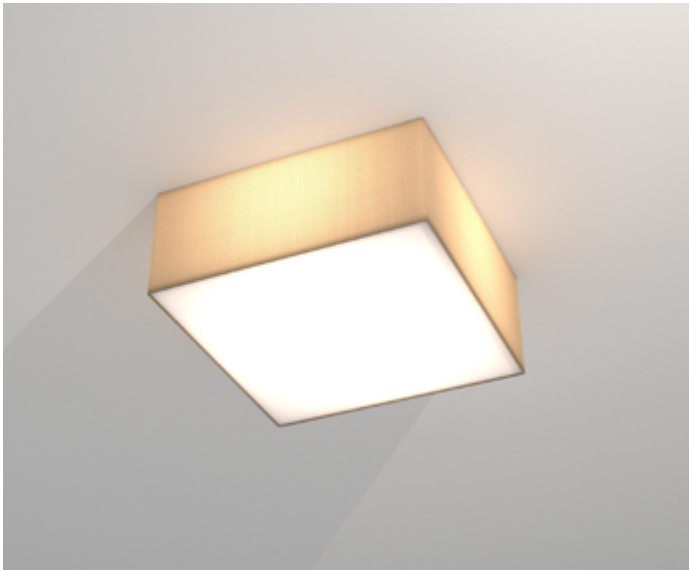

SQUARED

CÓDIGO ML-60

TECIDO COM ACRÍLICO
4X E27
C400 X L400 X A170 MM