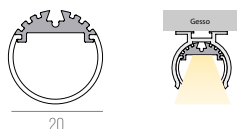

CÓDIGO 700292N

ALUMÍNIO - CORTE DE 50CM EM 50CM
DIMENSÕES:
PEÇA: C* X L30 X A30 MM
ÁREA PARA LED: 28 MM
VALOR NÃO INCLUI FITA E DRIVER

CÓDIGO 700240

ALUMÍNIO - CORTE DE 50CM EM 50CM
 DIMENSÕES:
 PEÇA: C* X D20 MM
 ÁREA PARA LED: 12,3 MM
 VALOR NÃO INCLUI FITA E DRIVER
 USAR COMO PENDENTE- TAMANHO MÁX. 3M