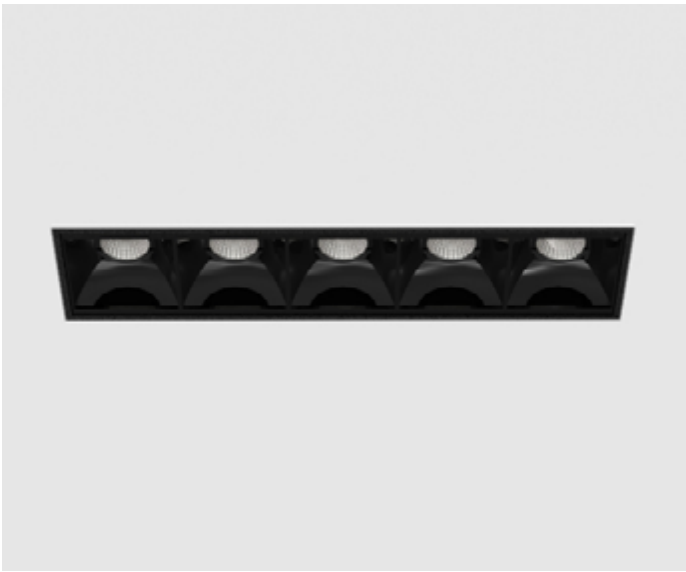

VEGA

CÓDIGO 406/5

ALUMÍNIO
1X DICROICA GU10
C94 X L94 X A33 MM
NICH0: D82 X A75 MM
COR: BRANCO