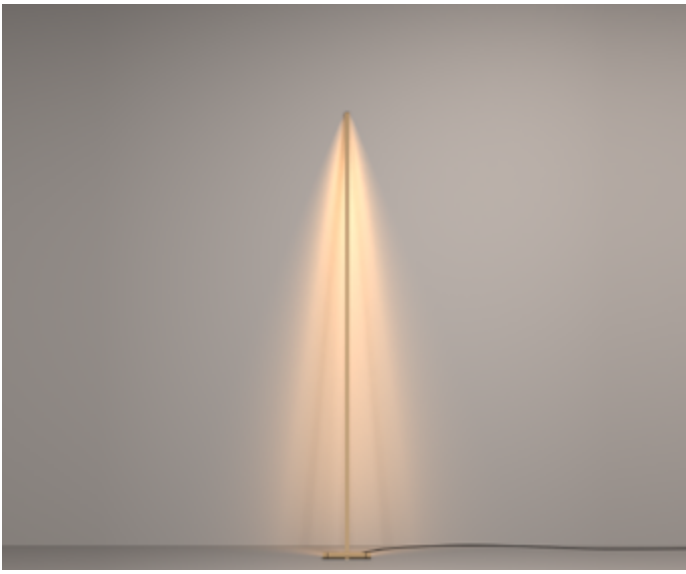

INFINITO

CÓDIGO 14/ALUMINIO

ALUMINIO / ACRÍLICO
C200 X L28 X A1825 MM
FITA LED 5W IP20 - DRIVER 1A
COM TOMADA DE PISO PRETA