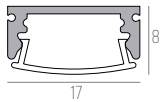

DIMENSÕES:

D48 X A61,5 MM

NICHO: D40 X P60 MM

COR: PRETO

CÓDIGO 700015

ALUMÍNIO - CORTE DE 50CM EM 50CM
DIMENSÕES:
PEÇA: C* X L17,0 X A8,0 MM
ÁREA PARA LED: 12,7 MM
VALOR NÃO INCLUI FITA E DRIVER

CÓDIGO 700694/N