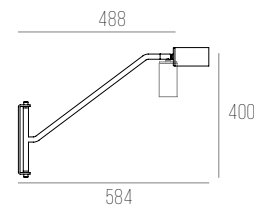

TUB

CÓDIGO 301

ALUMÍNIO
C488 X L55 X A400 MM
1X GU10 DICROICA
COM BOTÃO LIGA/DESLIGA NO FIO