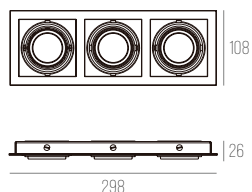

BLANK NO FRAME

CÓDIGO 400/2-GU10

ALUMÍNIO
 2X DICRÓICA GU10 50W - FACHO ORIENTÁVEL
 C202 X L108 X A26 MM
 NICHOS: C184 X L90 X A70 MM
 COR: BRANCO

BLANK NO FRAME

CÓDIGO 400/3-GU10

ALUMÍNIO
 3X DICRÓICA GU10 50W - FACHO ORIENTÁVEL
 C298 X L108 X A26 MM
 NICHOS: C280 X L90 X A70 MM
 COR: BRANCO