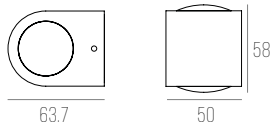

Ø63,7 X L50 X A58 MM

2 FACHOS ABERTOS / DIFUSOR METACRÍLICO

LIGAÇÃO DIRETA

COR: PRETO / BRANCO

Fotometria e IES

835

CÓDIGO 835

ALUMÍNIO
1 LED X 3W 2700K 324LM BIV
D36 X A49 MM
COR: BRANCO