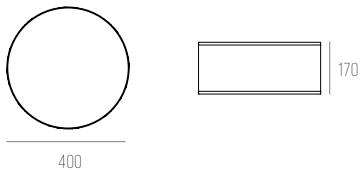

ROUNDED

CÓDIGO ML-194

TECIDO COM ACRÍLICO
3X E27
D400 X A170 MM

SQUARED

CÓDIGO ML-60

TECIDO COM ACRÍLICO
4X E27
C400 X L400 X A170 MM