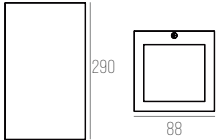

CÓDIGO 433034

ALUMÍNIO
PLACA LED 24W, 60HZ, BIVOLT, 120°, 3000K, 1550LM
D295 X A25 MM
NICH0: 280 X 65
COR: BRANCO

ZENIT

CÓDIGO 89

ALUMÍNIO
 2X E27 PAR20 60W
 C88 X L88 X A290 MM
 DIFUSOR: VIDRO CRISTAL
 COR: BRANCO / COBRE / CORTÉN / PRETO