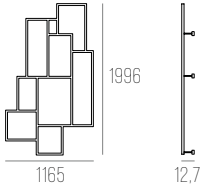

INFINITO

CÓDIGO 11/PAREDE

ALUMÍNIO
L1996 X A12,7 X L1165 MM
FITA LED 64W IP65 3.355LM
ACOMPANHA DRIVER 5A E DIMMER
COM SUPORTE
*COM OU SEM TOMADA

INFINITO

CÓDIGO 07/ALUMÍNIO

PERFIL DE ALUMÍNIO
L25 X P70 X A1000 MM
FITA LED 5W IP20 580LM
ACOMPANHA DRIVER 2A
LIGAÇÃO DIRETA