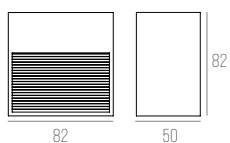

WAY LED

CÓDIGO 23/LED

ALUMÍNIO
1X LED 4W 2700K 400LM -
127V OU 220V DIRETO PODE DIMERIZAR
50 X L82 X A82 MM
DIFUSOR: VIDRO CRISTAL
COR: BRANCO / COBRE / PRETO / CORTÉN