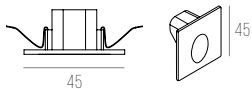

NINO

CÓDIGO 961/N

ALUMÍNIO

LED 2,4W 3000K IP65 40° 70LM BIVOLT

DIMENSÕES:

C48 X L48 X A61,5 MM

NICHO: D42 X P61,5 MM (MÍN)

COR: BRANCO