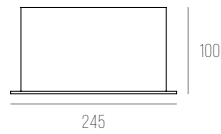

DAX COM BORDA

CÓDIGO 1713/NN

ALUMÍNIO COM ACRÍLICO LEITOSO
4X E27 25W 220V
C375 X L375 X A100
NICHÔ: C355 X L355 X A120 MM
COR: BRANCO