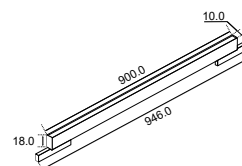

C900 X L10 X A18 MM

LED 2700K 2300LM 21W IP20 100° IRC>80

COR: PRETO

CURVE

CÓDIGO 504

Como especificar:

Trilho+fonte luminosa (acessórios)

CÓDIGO 700947