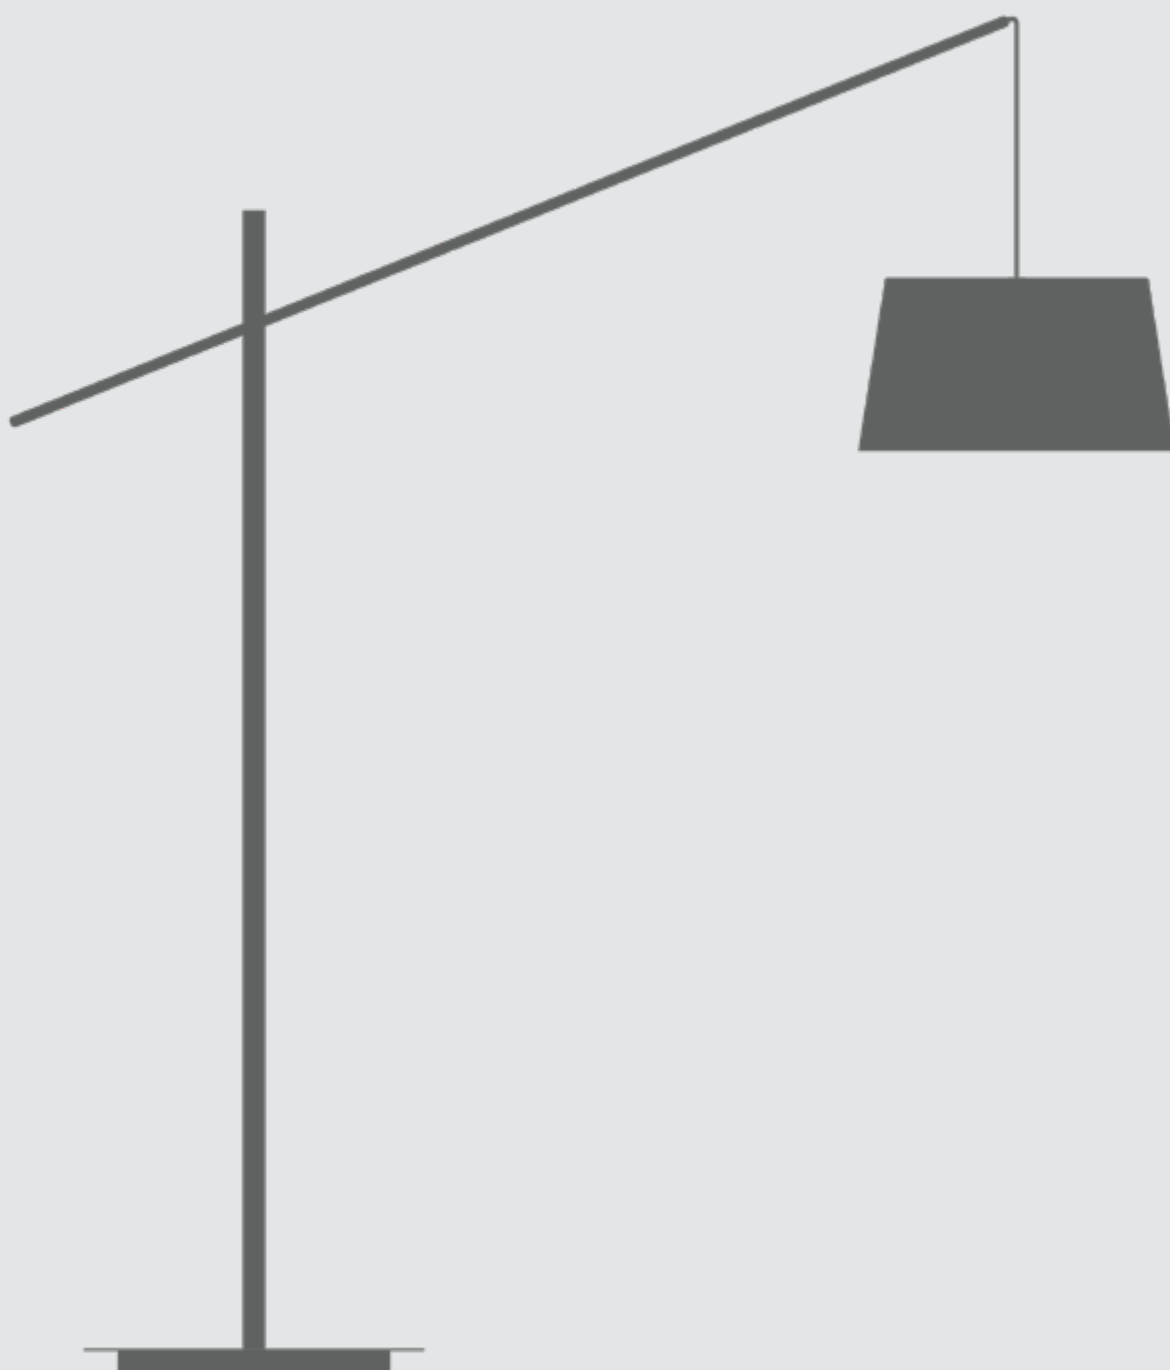

LIVO

CÓDIGO 609

ALUMÍNIO
C419 X L200 X A1200 MM
PLACA DE LED LIGAÇÃO DIRETA 8W 920LM
2700K - BIVOLT
COM TOMADA DE PISO PRETA

BONO

CÓDIGO ML-18

ALUMÍNIO / CÚPULA FLEXÍVEL
C200 X L140 X A1260 MM
1X E27 BULBO LED ATÉ 12W
COM TOMADA DE PISO PRETA