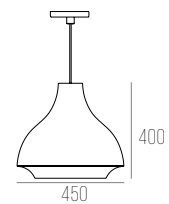

VAMP

CÓDIGO 2402

ALUMÍNIO
D528 X A250 MM
1X E27 BULBO LED ATÉ 12W
FIO PADRÃO 2000 MM
COM CABO DE AÇO

VAMP

CÓDIGO 2403

ALUMÍNIO
D450 X A400 MM
1X E27 BULBO LED ATÉ 12W
FIO PADRÃO 2000 MM
COM CABO DE AÇO

TUB

CÓDIGO 909AL/N