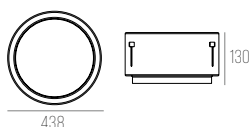

DIMENSÕES
D338 X A130 MM
ÁREA EXPOSTA: D300 MM
NICHU: D338 X A150 MM

ROUND

CÓDIGO 440

ALUMÍNIO COM ACRÍLICO LEITOSO
4X E27 LED OU ELETRÔNICA

DIMENSÕES
D438 X A130 MM
ÁREA EXPOSTA: D400
NICHU: D438 X A150 MM