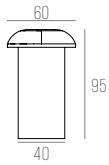

700654

CÓDIGO 700654

ALUMÍNIO
IP67 24º 1W 3000K 10LM 2FACHOS BIVOLT
D60 X 95 MM
NICH0: D45 X P80 MM
COR: BRANCO