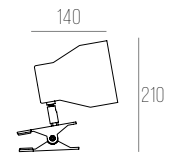

CUMARU

CÓDIGO 150

MADERA TAUARI
L92 X A94 X P92 MM
1X E27 FILAMENTO ATÉ 40W
BOTÃO LIGA/DESLIGA NO FIO

KIARA

CÓDIGO ML-213

ALUMÍNIO
L120 X A210 X P140 MM
1X E27 BOLINHA LED ATÉ 4W
BOTÃO LIGA/DESLIGA NO FIO