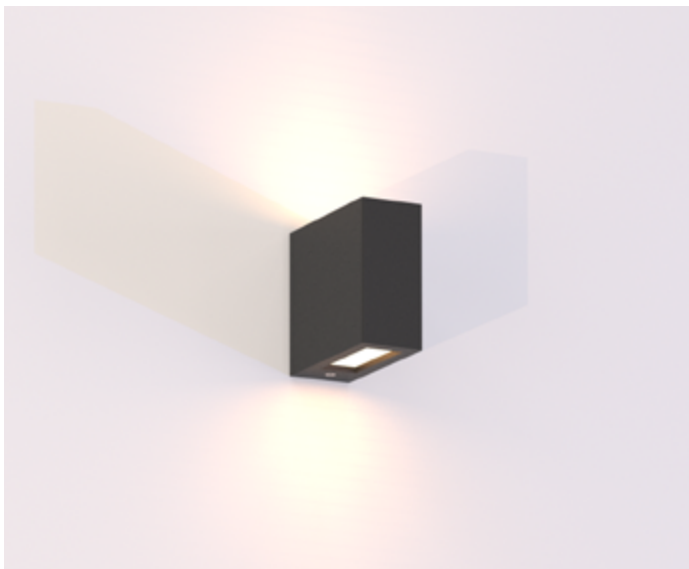

BIT

CÓDIGO 31/2-LED

ALUMÍNIO
2X LED 4W BR 2700K 400LM
POR LED - 127V OU 220V DIRETO
C85 X L33 X A80 MM
DIFUSOR: VIDRO CRISTAL
COR: BRANCO