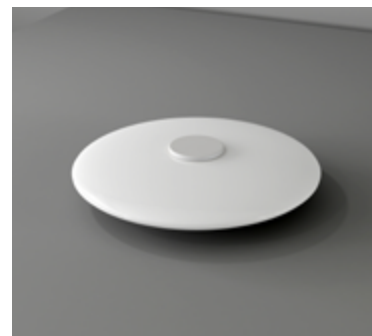

CÓDIGO 433

ALUMÍNIO E VIDRO
D320 X A75 MM
1X LED INTEGRADO 15W 2700K BIVOLT
IRC90 - IP20
DIMMER TOUCH