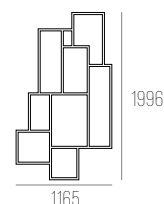

INFINITO

CÓDIGO 11/ALUMÍNIO

ALUMÍNIO
L1996 X A12,7 X P1165 MM
FITA DE LED 64W IP65 3.355LM - DRIVER 5A
FIO PADRÃO 1000 MM
CABO DE AÇO 800 MM