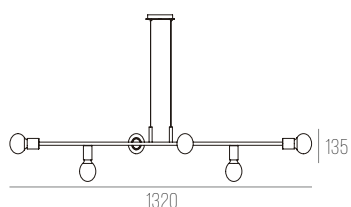

INFINITO

CÓDIGO 11/ALUMÍNIO

ALUMÍNIO
 L1996 X A12,7 X P1165 MM
 FITA DE LED 64W IP65 3.355LM - DRIVER 5A
 FIO PADRÃO 1000 MM
 CABO DE AÇO 800 MM

ELISA

CÓDIGO 1710/AL

ALUMÍNIO
 C1320 X L150 X A135 MM
 6X E27 LED ATÉ 12W
 FIO PADRÃO ATÉ 2 METROS