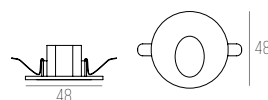

DIMENSÕES:

D48 X A61,5 MM

NICHO: D40 X P60 MM

COR: PRETO

CÓDIGO 700015

ALUMÍNIO - CORTE DE 50CM EM 50CM
DIMENSÕES:
PEÇA: C* X L17,0 X A8,0 MM
ÁREA PARA LED: 12,7 MM
VALOR NÃO INCLUI FITA E DRIVER

CÓDIGO 700694/N