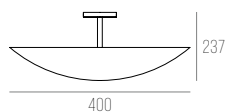

FOLHA

CÓDIGO 1370/4

ALUMÍNIO
 4X LÂMPADA PALITO LED CURTA OU LONGA
 C500 X L500 X A25 MM
 FIO PADRÃO: 1000 MM
 4 CABOS DE AÇO: 800 MM
 COR: BRANCO / PRETO / CORTEN / COBRE

LUNA

CÓDIGO 2503A

ALUMÍNIO
 4X G9 HALOPIN
 D400 X A237 MM
 COR: BRANCO