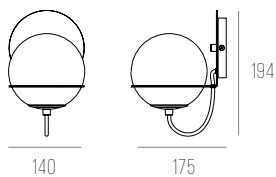

ELISA

CÓDIGO 1715

ALUMÍNIO
L145 X A626 X P105 MM
4X E27 BULBO LED ATÉ 12W
LIGAÇÃO DIRETA