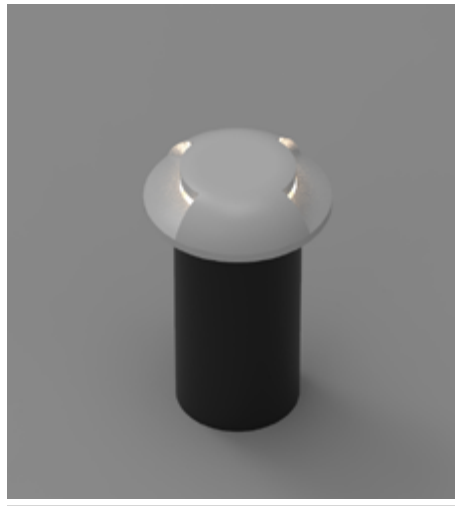

700654

CÓDIGO 700654

ALUMÍNIO
IP67 24º 1W 3000K 10LM 2FACHOS BIVOLT
D60 X 95 MM
NICH0: D45 X P80 MM
COR: BRANCO