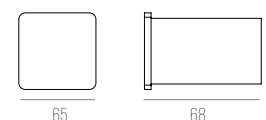

SMALL

CÓDIGO 3042

ALUMÍNIO
1X LED 1W 2700K
DIMENSÕES:
PEÇA: C68 X L65 X A65 MM
NICH0: P75 X L58 X A58 MM
DIMERIZÁVEL PARA OPÇÃO DE VOLTAGEM 127V