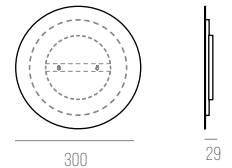

LUNA

CÓDIGO 2490N

AÇO CORTEN
FITA LED 14.4W 12V 2700K 450LM
D300 X P29 MM
DRIVER ACOPLADO NO INTERIOR DO PRODUTO
LIGAÇÃO DIRETA
COR: BRANCO / COBRE / CORTÉN / PRETO /
KHAKI / BEGE MICRO / CINZA MICRO