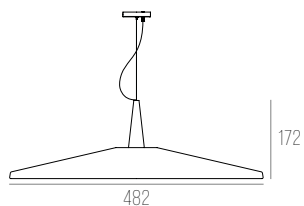

SPAZIO

CÓDIGO 971

ALUMÍNIO E CONCRETO
D482 X A172 MM
1X LED 15W
FIO PADRÃO 2000 MM
COM CABO DE AÇO

JOHN

CÓDIGO 7060

CONCRETO
D150 X A200 MM
1X E27 BULBO LED ATÉ 12W
FIO PADRÃO 2000 MM