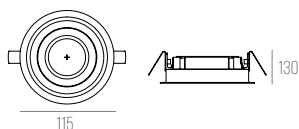

PHARO COM BORDA

CÓDIGO 8007

ALUMÍNIO
1X PAR20
C115 X L115 X A130 MM
NICHU: C102 X L102 X A140 MM
ADAPTÁVEL PARA FILTRO FOSCO
COR: BRANCO

PHARO COM BORDA

CÓDIGO 8014

ALUMÍNIO
1X DICROICA - FACHO ORIENTÁVEL
D120 X A40 MM
NICHU: C105 X A100 MM
COR: BRANCO