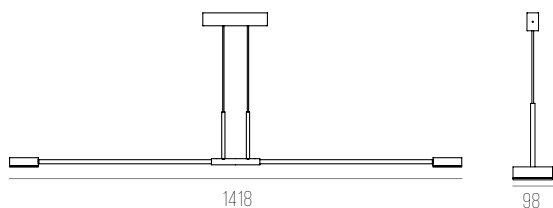

MATERIAL MALEÁVEL, MEDIDA TOTAL: 1970M

Como especificar:
Perfil+fonte luminosa

OBSERVAÇÕES:
Acessórios e drivers são vendidos separadamente, consultar no ato da compra.
Itens disponíveis na cor branca.
As varas de trilho são vendidas o tamanho fechado, 2 ou 3 metros.

Como especificar:
código + cor da peça + cor do fio
Exemplo:
1830 preto com fio branco

LIVO

DESIGNER GUSTAVO DI MENNO

Composta por luminárias de teto, mesa, piso e parede, a linha Livo apresenta um design minimalista. Com a geometria presente nas luminárias, a linha expressa o equilíbrio de traços retos com a leveza das linhas curvas, trazendo movimentos às peças. Sua cúpula direcionável, com rotação 360°, é possível ajustar de acordo com a sua necessidade, proporcionando uma iluminação versátil.

LIVO

CÓDIGO 505

ALUMÍNIO E ACRÍLICO LEITOSO FOSCO

C1418 X L98 X A165 MM

PLACA DE LED LIGAÇÃO DIRETA 16W 2700K 1840LM - BIVOLT

FIO PADRÃO 2000 MM

LIVO

CÓDIGO 504