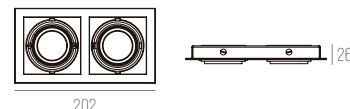

BLANK NO FRAME

CÓDIGO 400/2-GU10

ALUMÍNIO
2X DICRÓICA GU10 50W - FACHO ORIENTÁVEL
C202 X L108 X A26 MM
NICHOS: C184 X L90 X A70 MM
COR: BRANCO