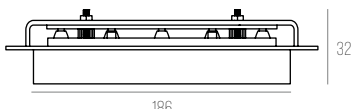

VEGA

CÓDIGO 406/1

ALUMÍNIO
1X LED 1,6W 182LM 2700K 34°
C34 X L34 X A32 MM
NICH0: D82 X A75 MM
COR: BRANCO / PRETO

VEGA

CÓDIGO 406/3

ALUMÍNIO
1X DICROICA GU10
C94 X L94 X A33 MM
NICH0: D82 X A75 MM
COR: BRANCO

VEGA

CÓDIGO 406/5

ALUMÍNIO
1X DICROICA GU10
C94 X L94 X A33 MM
NICH0: D82 X A75 MM
COR: BRANCO

VEGA

CÓDIGO 406/6

ALUMÍNIO
1X DICROICA GU10
C94 X L94 X A33 MM
NICH0: D82 X A75 MM
COR: BRANCO