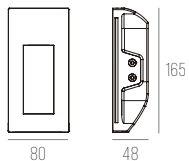

INVISIBLE

LINHA TÉCNICA

Como especificar:
código
Exemplo:
9129

3009

CÓDIGO 3009

GESSO
1X LED 1W 3000K 127V/220V
COR: BRANCO

DIMENSÕES:
PRODUTO: C80 X L48 X A165 MM
ÁREA EXPOSTA: C40 X A90 MM
NICHU: C83 X A168 MM
PROFUNDIDADE MÍN.: 60 MM