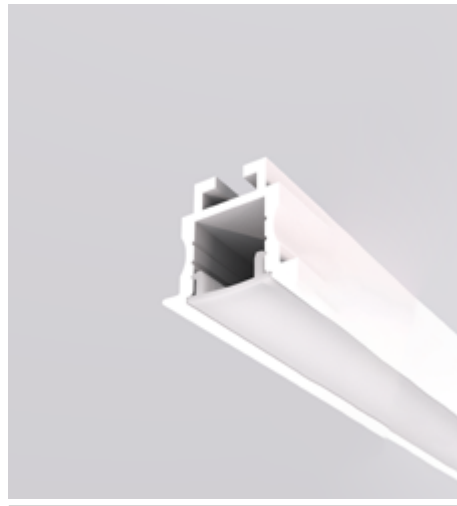

CÓDIGO 700294/NN

ALUMÍNIO - DE 50CM EM 50 CM
 DIMENSÕES:
 PEÇA: C* X L65 X A35 MM
 ÁREA PARA LED: 46 MM
 NICHOS: C* X L50 X A70 MM
 VALOR NÃO INCLUI FITA E DRIVER

CÓDIGO 700330/N

ALUMÍNIO - CORTE DE 50CM EM 50CM
DIMENSÕES:
PEÇA: C* X L23 X A9 MM
ÁREA PARA LED: 12 MM
NICHOS: C* X L17 X A7,5 MM
VALOR NÃO INCLUI FITA E DRIVER