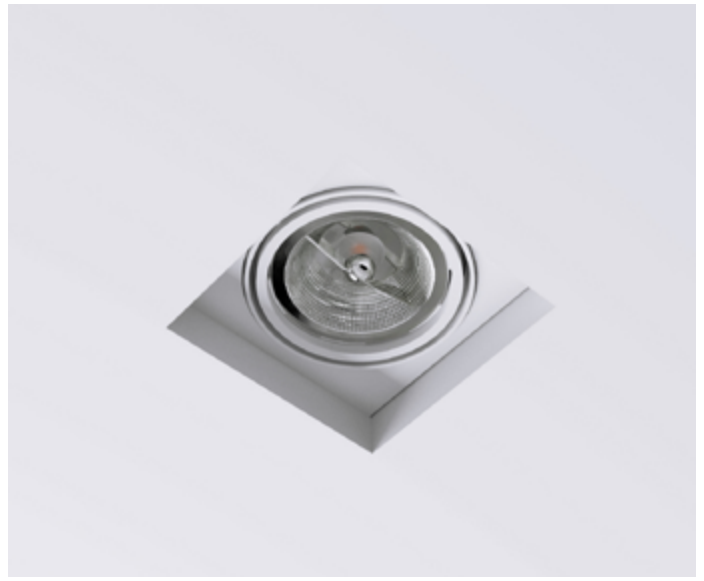

BLANK

CÓDIGO 1405/1

ALUMÍNIO

1X AR111

C173 X L153 X A60 MM

ÁREA EXPOSTA: C150 X L150 X A30 MM

NICHO: C155 X L155 X A150 MM

COR: BRANCO

173

60