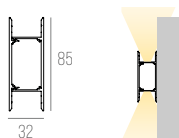

CÓDIGO 700328

ALUMÍNIO - CORTE DE 50CM EM 50CM
DIMENSÕES:
C* X L18 X A15 MM
ÁREA PARA LED: 15,5 MM
VALOR NÃO INCLUI FITA E DRIVER