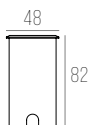

700651

CÓDIGO 700651

ALUMÍNIO
IP67 24º 1W 3000K 30LM BIVOLT
D48 X A82 MM
NICH0: D43 X P80MM
DRIVER ACOPLADO
COR: CROMO