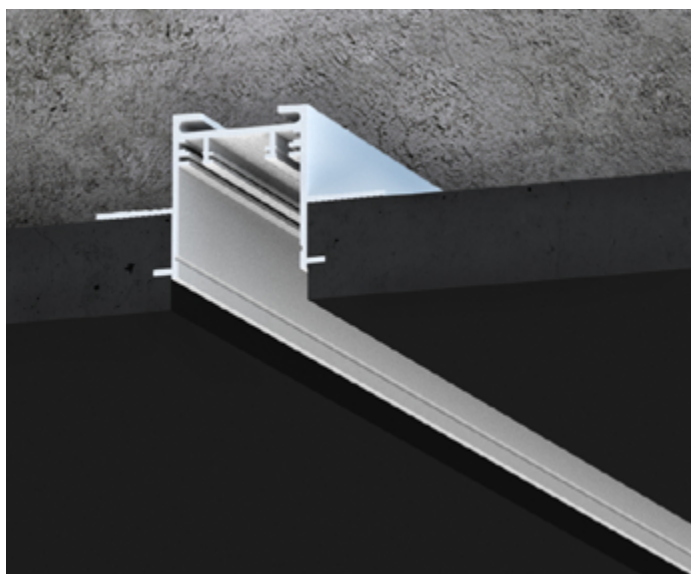

CÓDIGO 700856 - 2 METROS
CÓDIGO 700857 - 3 METROS

ALUMÍNIO
C200 x L30 x A36 MM
NICO: C200 x L36 x A65 MM
COR: BRANCO