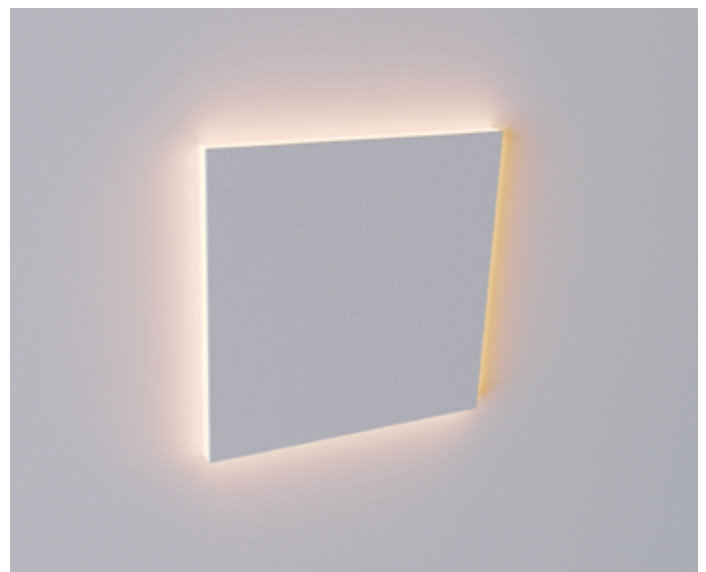

SMALL

CÓDIGO 3032/N

ALUMÍNIO
1X LED 1W 2700K 70LM IP65 60°
DIMENSÕES:
PEÇA: C35 X L35 X A53 MM
NICH0: D30 X P60 MM
COR: BRANCO