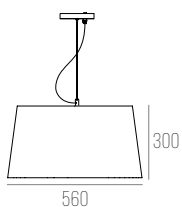

LARA

CÓDIGO ML-122

CÚPULA DE TECIDO COM ACRÍLICO
D560 X A300 MM
3X E27 BULBO LED ATÉ 12W
FIO PADRÃO 2000 MM