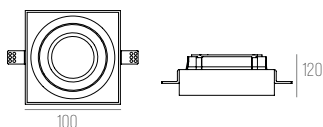

PHARO NO FRAME

CÓDIGO 8013/N

ALUMÍNIO
1X PAR20 - FACHO ORIENTÁVEL
C96 X L96 X A45 MM
NICHU: C100 X L100 X A150 MM
ADAPTÁVEL PARA FILTRO FOSCO
COR: BRANCO