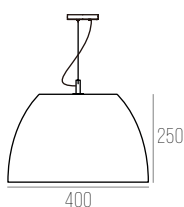

CÓDIGO 1850

ALUMÍNIO
D420 X A337 MM
1X E27 BULBO LED ATÉ 12W
FIO PADRÃO 2000 MM

ACQUA DUO COLOR

CÓDIGO 1801

ALUMÍNIO
D400 X A250 MM
2X E27 BULBO LED ATÉ 12W
FIO PADRÃO 2000 MM
COM CABO DE AÇO

BAR

CÓDIGO 1870