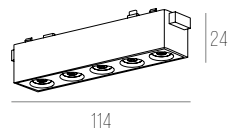

FONTE LUMINOSA
5,51w 2700K 360.3lm 24° IRC>90 bivolt
DIMENSÕES
C114 x L26 x A24 mm