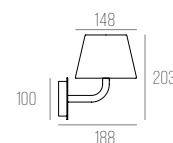

CÓDIGO 319

POLIETILENO E ALUMINIO
1 X G9 HALOPIN
P188 X L148 X A203 MM
BASE: D100 X P22 MM
COR: BRANCO / COBRE / PRETO / CORTÉN