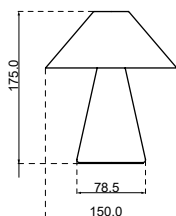

LOUI

CÓDIGO Z428

ALUMÍNIO E DIFUSOR EM ACRÍLICO
D150 X A175 MM
LED INTEGRADO 3W 2700K 240LM CRI>80 IP54
DIMERIZÁVEL - DIMMER TOUCH
BATERIA: 3,7V 4000MAH DE LÍTIO
TEMPO DE FUNCIONAMENTO: ACIMA DE 7H
CABO USB INCLUSO