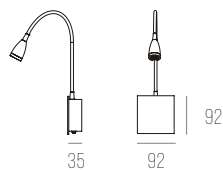

TUB

CÓDIGO 301

ALUMÍNIO
C488 X L55 X A400 MM
1X GU10 DICROICA
COM BOTÃO LIGA/DESLIGA NO FIO

FLEX

CÓDIGO 7320/B

ALUMÍNIO
C92 X L35 X A92 MM
PARTE FLEXÍVEL 400 MM
1X LED 1W 240LM 2700K - DRIVER 650MA

*DRIVER ACOPLADO NO INTERIOR DO PRODUTO COM BOTÃO LIGA/DESLIGA - LENTE 30°