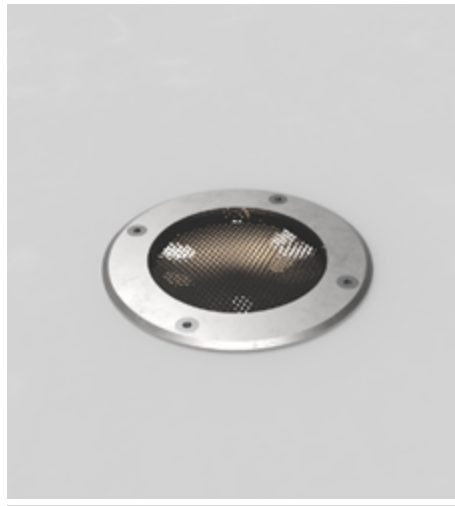

700648

CÓDIGO 700648

ALUMÍNIO
IP67 24º 15W 3000K 1350LM BIVOLT
D120 X A95 MM
NICH0: D115 X P95 MM
DRIVER ACOPLADO
COR: CROMO