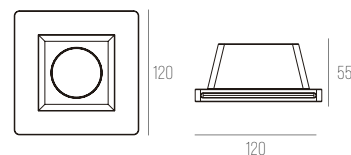

9129

CÓDIGO 9129

GESSO / FACHO FIXO
1X DICROICA GU10 5W
COR: BRANCO

DIMENSÕES:
PRODUTO: C120 X L120 X A55 MM
ÁREA EXPOSTA: C73 X L73 MM
NICHU: C123 X A123 MM
PROFUNDIDADE MÍN.: 120 MM