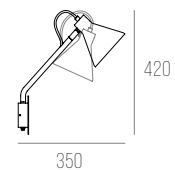

BRONCO

CÓDIGO ML-115

ALUMÍNIO
C162 X L60 X A300 MM
1X E27 FILAMENTO
COM BOTÃO LIGA/DESLIGA NO FIO

TUB

CÓDIGO 301

ALUMÍNIO
C488 X L55 X A400 MM
1X GU10 DICROICA
COM BOTÃO LIGA/DESLIGA NO FIO

FLEX

CÓDIGO 7320/B

ALUMÍNIO
C92 X L35 X A92 MM
PARTE FLEXÍVEL 400 MM
1X LED 1W 240LM 2700K - DRIVER 650MA

*DRIVER ACOPLADO NO INTERIOR DO PRODUTO COM BOTÃO LIGA/DESLIGA - LENTE 30°

YEVA

CÓDIGO 303

ALUMÍNIO
C350 X L57 X A420 MM
1X E27 BULBO LED ATÉ 12W
COM BOTÃO LIGA/DESLIGA NA PEÇA