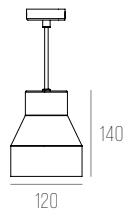

LIVO

CÓDIGO 505

ALUMÍNIO E ACRÍLICO LEITOSO FOSCO

C1418 X L98 X A165 MM

PLACA DE LED LIGAÇÃO DIRETA 16W 2700K 1840LM - BIVOLT

FIO PADRÃO 2000 MM

LIVO

CÓDIGO 504

ALUMÍNIO E ACRÍLICO LEITOSO FOSCO

D98 X A175 MM

PLACA DE LED LIGAÇÃO DIRETA 8W 920LM 2700K - BIVOLT

FIO PADRÃO 2000 MM

BAMBINI

CÓDIGO 1830

ALUMÍNIO
D120 X A140 MM
1X E27 BOLINHA LED
FIO PADRÃO 2000M

CUBA