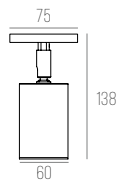

2X DICRÓICA GU10 50W

C175 X L100 X A98 MM

COR: INTERNO PRETO, EXTERNO BRANCO/PRETO

881/N

CÓDIGO 881/N-CANOPLA

ALUMÍNIO
1X GU10
D60 X A138 MM
COR: BRANCO / PRETO

0LI

CÓDIGO 833/CANOPLA