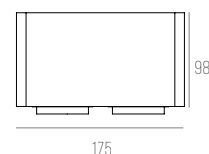

MILAN

CÓDIGO 1420/2

ALUMÍNIO

2X DICRÓICA GU10 50W

C175 X L100 X A98 MM

COR: INTERNO PRETO, EXTERNO BRANCO/PRETO