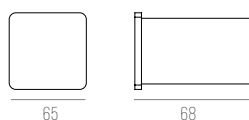

SMALL

CÓDIGO 3032/N

ALUMÍNIO
1X LED 1W 2700K 70LM IP65 60°
DIMENSÕES:
PEÇA: C35 X L35 X A53 MM
NICH0: D30 X P60 MM
COR: BRANCO

SMALL

CÓDIGO 3040

ALUMÍNIO
1X LED 1W 2700K 100LM
DIMENSÕES:
PEÇA: C68 X L65 X A65 MM
NICH0: P75 X L58 X A58 MM
DIMERIZÁVEL PARA OPÇÃO DE VOLTAGEM 127V