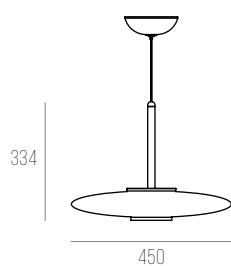

CÓDIGO 511

ALUMÍNIO E VIDRO
D450 X A334 MM
1X LED INTEGRADO 21W 2700K BIVOLT
IRC90 - IP20
FIO 2500 MM