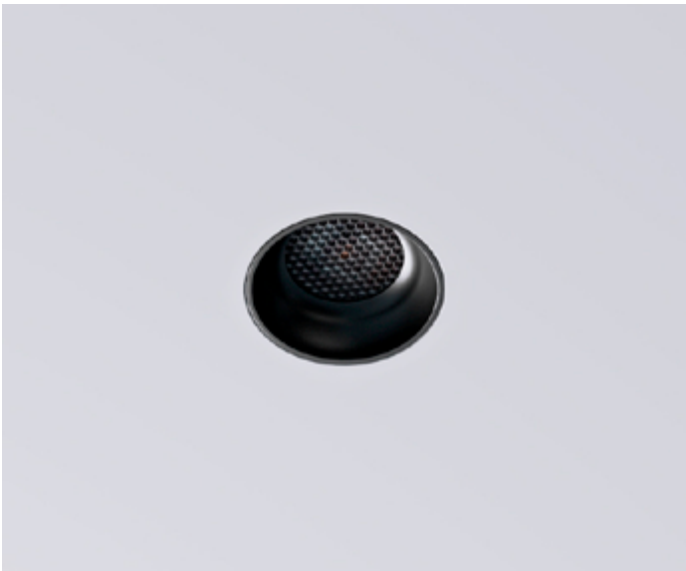

9154

CÓDIGO 9154

GESSO / FACHO FIXO
1X GU10 ATÉ 13W

DIMENSÕES:
PRODUTO: C120 X L120 X A40 MM
ÁREA EXPOSTA: D64 MM
NICHOS: C123 X L123 MM
PROFUNDIDADE MÍN.: 100 MM

9224-R

CÓDIGO 9224-R

GESSO / FACHO ORIENTÁVEL
1X DICROICA GU10 50W