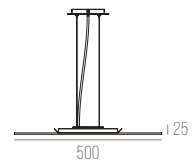

FOLHA

CÓDIGO 1370/4

ALUMÍNIO
4X LÂMPADA PALITO LED CURTA OU LONGA
C500 X L500 X A25 MM
FIO PADRÃO: 1000 MM
4 CABOS DE AÇO: 800 MM
COR: BRANCO / PRETO / CORTEN / COBRE