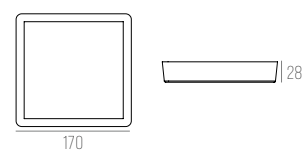

4033/N

CÓDIGO 4033/N

ALUMÍNIO COM ACRÍLICO LEITOSO
2 X E27 25W
D290 X A95 MM
COR: BRANCO

4042/N

CÓDIGO 4042/N

ALUMÍNIO COM ACRÍLICO LEITOSO
3 X E27 25W
D400 X A110 MM
COR: BRANCO

4045/N

CÓDIGO 4045/N

ALUMÍNIO COM ACRÍLICO LEITOSO
6 X E27 25W
C450 X L450 X A102 MM
COR: BRANCO

240.602

CÓDIGO 240.602

ALUMÍNIO
LED 25W 3000K 120° 1760LM BIVOLT
L300 X C300 X A35 MM
COR: BRANCO

240.596

CÓDIGO 240.596

ALUMÍNIO
LED 18W 3000K 120° 1260LM IP20 BIVOLT
C225 X L225 X A35 MM
COR: BRANCO

439180

CÓDIGO 439180

ALUMÍNIO
LED 12W 3000K 120° 800LM IP20 BIVOLT
C170 X L170 X A28 MM
COR: BRANCO