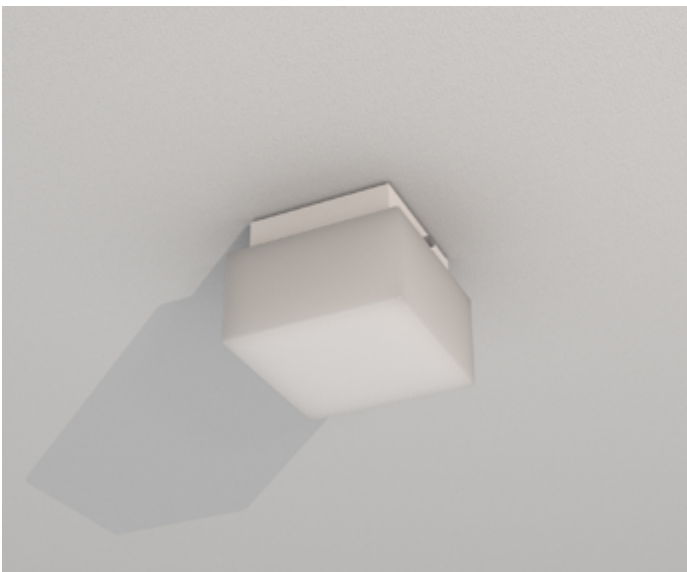

MAX REDONDO

CÓDIGO 92

ALUMÍNIO E VIDRO
2X E27 BULBO LED 9W 2700K BIVOLT
A85 X D215 MM

MAX REDONDO

CÓDIGO 97

ALUMÍNIO E VIDRO
2X E27 BULBO LED 9W 2700K BIVOLT
A95 X D275 MM

MAX QUADRADO

CÓDIGO 93