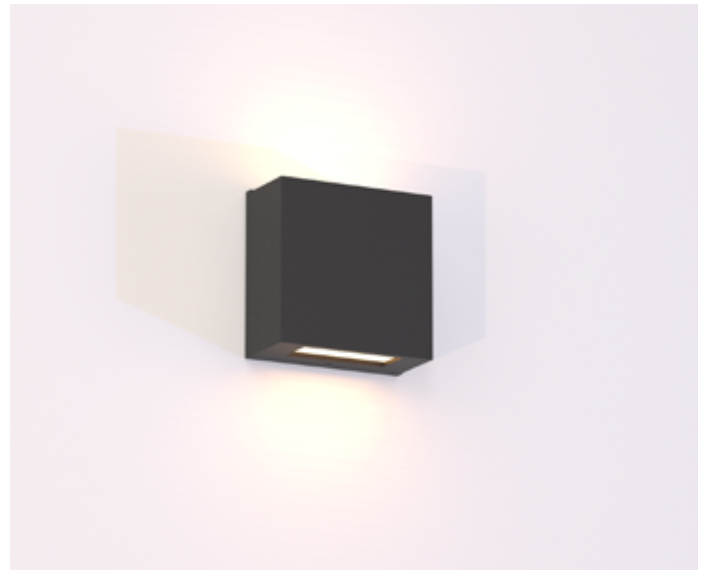

BOX

CÓDIGO 29/2-LED

ALUMÍNIO
2X LED 4W 2700K 400LM
110V OU 220V DIRETO - PODE DIMERIZAR
C100 X L40 X A100 MM
DIFUSOR: VIDRO CRISTAL
COR: BRANCO / COBRE / PRETO / CORTÉN