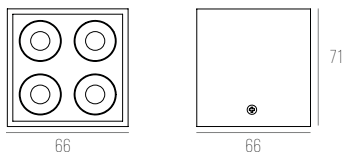

PONTO SOBREPÓR

CÓDIGO 700826

ALUMÍNIO
8W 720LM 2700K 38° BIVOLT
C66 X L66 X A71MM
COR: PRETO / BRANCO

66

66

71

PONTO SOBREPÓR

CÓDIGO 700825

ALUMÍNIO
6W 540LM 2700K 38° BIVOLT IP20
C84 X L36 X A71MM
COR: PRETO / BRANCO

71

36

84

PONTO SOBREPÓR

CÓDIGO 700838

ALUMÍNIO
10W 1650LM 2700K 24° BIVOLT
C138 X L78 X A35MM
COR: PRETO / BRANCO

35

78

138

Fotometria e IES