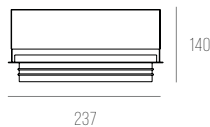

DAX NO FRAME

CÓDIGO 230/NN-FITA

ALUMÍNIO
1X GU10 DICRÓICA - FACHO ORIENTÁVEL
C315 X L315 X A140 MM
NICHOS: C318 X L318 X A318 MM
COR: BRANCO