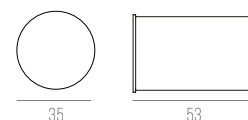

LUXIT

CÓDIGO 70P/LED

ALUMÍNIO
1X LED 4W 2700K 400LM - 127V OU 220V
DIRETO - PODE DIMERIZAR
DIMENSÕES:
PEÇA: C65 X L50 X A150 MM
NICHOS: L35 X A125 X P60 MM
COR: BRANCO