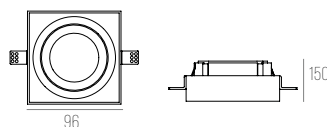

PHARO NO FRAME

CÓDIGO 8013/REDONDA

ALUMÍNIO
1X DICRÓICA - FACHO ORIENTÁVEL
D106 X A48 MM
NICHU: D108 X A122 MM
COR: BRANCO / PRETO

PHARO COM BORDA

CÓDIGO 8004

ALUMÍNIO
1X MINI DICROICA - FACHO ORIENTÁVEL
C84.5 X L84.5 X A65 MM
NICHU: C78 X L78 X A100 MM
ADAPTÁVEL PARA FILTRO FOSCO
COR: BRANCO / PRETO