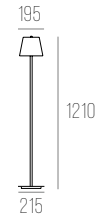

OLIVIA

CÓDIGO 928

ALUMÍNIO
C273 X L230 X A1205 MM
LED 1/3W 12V INTEGRADO
2700K LENTE 30º 110LM
COM TOMADA DE PISO PRETA

FROGO

CÓDIGO 337

ALUMÍNIO
D215 X A1210 MM
2X E27 BOLINHA
COM TOMADA DE PISO PRETA

NAOMI