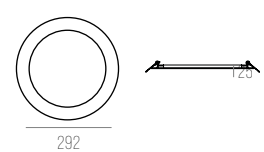

ALUMÍNIO
LED 6W 400LM 3000K 120° 400LM BIVOLT
L120 X C120 X A22 MM
NICH0: 105 X 105 X 23 MM
COR: BRANCO

ALUMÍNIO
12W 3000K 120° 900LM BIVOLT
L170 X C170 X A22 MM
NICH0:
COR: BRANCO

ALUMÍNIO
LED 18W 3000K 120° 1260LM IP20 BIVOLT
L217 X C217 X A8MM
NICH0: L200 X C200 X A25 MM
COR: BRANCO

ALUMÍNIO
24W 3000K 120° 1680LM BIVOLT
L292 X C292 X A25 MM
NICH0: L285 X C285 X A30 MM
COR: BRANCO

ALUMÍNIO
PLACA LED 12W, 60HZ, BIVOLT, 120°, 3000K, 840LM
D170 X A25 MM
NICH0: D160 X A65 MM
COR: BRANCO

ALUMÍNIO
PLACA LED 24W, 60HZ, BIVOLT, 120°, 3000K, 1550LM
D295 X A25 MM
NICH0: 280 X 65
COR: BRANCO