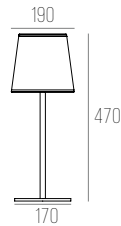

250

KAYRO G

CÓDIGO 424

ALUMÍNIO E VIDRO LEITOSO FOSCO
D300 MM
1X E27 BULBO LED ATÉ 9W BIVOLT
BOTÃO LIGA/DESLIGA NO FIO

300

FROGO

CÓDIGO ML-199

ALUMÍNIO COM CÚPULA DE TECIDO
 D190 X A470 MM
 1X E27 BOLINHA LED ATÉ 4W
 BOTÃO LIGA/DESLIGA NO FIO