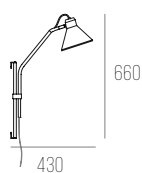

OLÍVIA

CÓDIGO 927

ALUMÍNIO / BASE EM AÇO CORTEN
L75 X A140 X P120 MM
LED 1-3W 12V INTEGRADO, LENTE 30º 110LM
COM BOTÃO LIGA/DESLIGA NA PEÇA

NAOMI

CÓDIGO 901

ALUMÍNIO
L185 X P430 X A660 MM
1X E27 BULBO LED ATÉ 12W
COM BOTÃO LIGA/DESLIGA NO FIO