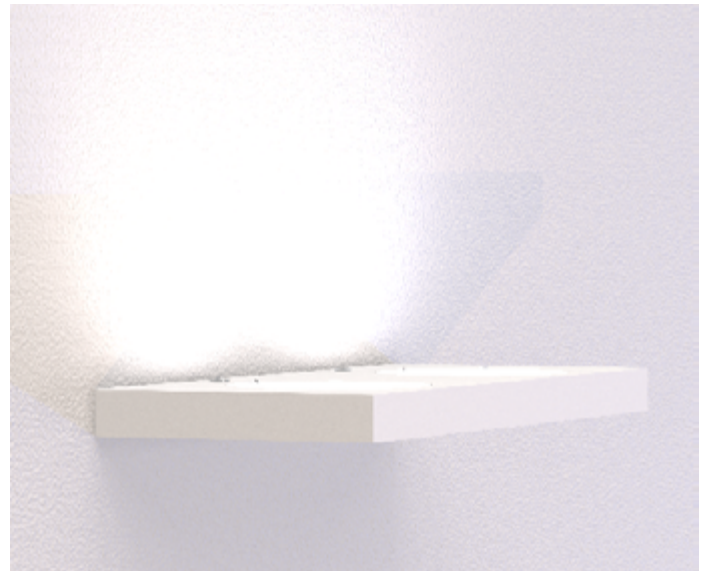

FINNA

CÓDIGO 316/N

ALUMÍNIO
LED LIGAÇÃO DIRETA 20W 2.274LM
2700K 127V - DIMERIZÁVEL
C280 X L75 X A16,5 MM
COR: BRANCO