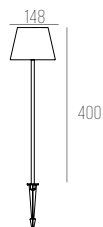

CÓDIGO 319

POLIETILENO E ALUMINIO
1 X G9 HALOPIN
P188 X L148 X A203 MM
BASE: D100 X P22 MM
COR: BRANCO / COBRE / PRETO / CORTÉN

CÓDIGO 7910/E-60

POLIETILENO E ALUMINIO
1X LED HALOPIN
D148XA600 MM
COR: BRANCO / COBRE / PRETO / CORTÉN