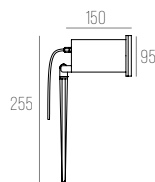

7542/N

CÓDIGO 7542/N

ALUMÍNIO
1X DIC. GU10 50W (MÁX) IP65 127/220V
C150 X L95 X A255 MM
SPOT: D95 X A150 MM
COR: PRETO