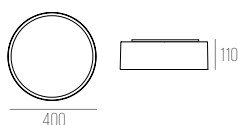

4033/N

CÓDIGO 4033/N

ALUMÍNIO COM ACRÍLICO LEITOSO
2 X E27 25W
D290 X A95 MM
COR: BRANCO

4042/N

CÓDIGO 4042/N

ALUMÍNIO COM ACRÍLICO LEITOSO
3 X E27 25W
D400 X A110 MM
COR: BRANCO

4045/N

CÓDIGO 4045/N