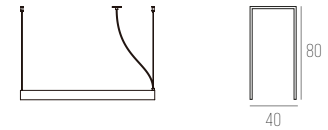

CÓDIGO 780/SISTEMA

ALUMÍNIO - CORTE DE 50CM EM 50CM
DIMENSÕES:
PEÇA: C* X L153 X A40 MM
ÁREA PARA LED: 2X 68 MM
VALOR NÃO INCLUI FITA E DRIVER