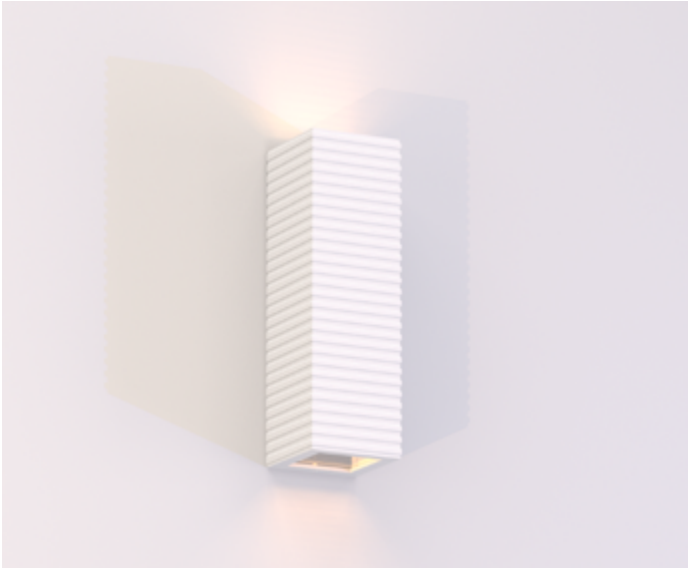

ZEN

CÓDIGO 87

ALUMÍNIO
2X E27 PAR20 60W
C88 X L88 X A290 MM
COR: BRANCO