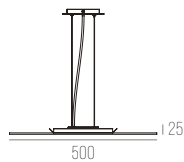

DIMENSÕES:
PRODUTO: C80 X L80 X A55 MM
ÁREA EXPOSTA: C55 X L55 MM
NICHU: C83 X L83 MM
PROFUNDIDADE MÍN.: 100 MM

FOLHA

CÓDIGO 1370/4-LED

ALUMÍNIO
 4X PLACA DE LED 10W 2700K 4.600LM
 (TOTAL)
 C500 X L500 X A25 MM
 FIO PADRÃO: 1000 MM
 4 CABOS DE AÇO: 800 MM
 COR: BRANCO / PRETO / CORTEN / COBRE