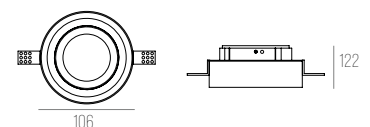

PHARO NO FRAME

CÓDIGO 8013/REDONDA

ALUMÍNIO
1X DICRÓICA - FACHO ORIENTÁVEL
D106 X A48 MM
NICHU: D108 X A122 MM
COR: BRANCO / PRETO

PHARO COM BORDA

CÓDIGO 8004

ALUMÍNIO
1X MINI DICROICA - FACHO ORIENTÁVEL
C84.5 X L84.5 X A65 MM
NICHU: C78 X L78 X A100 MM
ADAPTÁVEL PARA FILTRO FOSCO
COR: BRANCO / PRETO