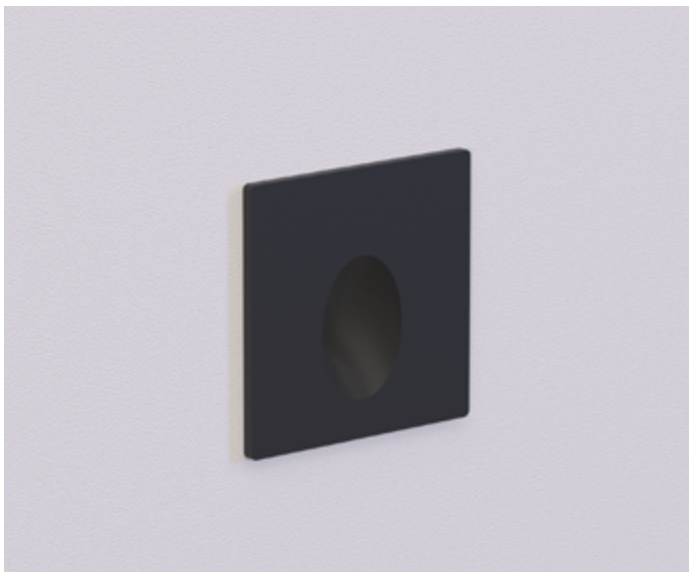

NINO

CÓDIGO 961

ALUMÍNIO

LED 0,75W 2700K IP66 40° 80LM BIVOLT

DIMENSÕES:

C45 X L45 X A61,5(COM CAIXA PARA DRIVER) MM

NICHO: D41 X P75 MM (MÍN)

COR: PRETO