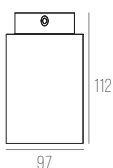

ALUMÍNIO E VIDRO
1X HALOPIN 40W
L100 X A80 X C100 MM
COR: BRANCO (BASE)

MAX QUADRADO

CÓDIGO 95

ALUMÍNIO E VIDRO
2X E27 60W
L300 X A80 X C300 MM
COR: BRANCO (BASE)

TUB

CÓDIGO 915R/DICRO

CIMENTO TRATADO E ALUMÍNIO
1X DICRÓICA GU10
D97 X A112 MM