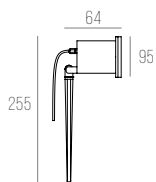

700653

CÓDIGO 700653

ALUMÍNIO
 IP67 24º 1W 3000K 10LM 2FACHOS BIVOLT
 D60 X A95 MM
 NICH0: D45 X P80 MM
 COR: PRETO

7540/NV

CÓDIGO 7540/NV

ALUMÍNIO
 1X DICRÓICA GU10 50W MÁX IP65 127/220V
 C110 X L95 X A255 MM
 SPOT: D95 X A110 MM
 COR: PRETO