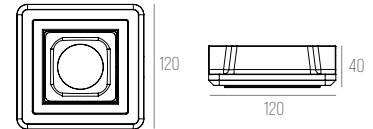

DIMENSÕES:
PRODUTO: C110 X L110 X A40 MM
ÁREA EXPOSTA: C77 X L77 MM
NICHOS: C113 X L113 MM
PROFUNDIDADE MÍN.: 100 MM

9155

CÓDIGO 9155

GESSO / FACHO FIXO
1X GU10 ATÉ 13W

DIMENSÕES:
PRODUTO: C120 X L120 X A40 MM
ÁREA EXPOSTA: C70 X L70 MM
NICHOS: C123 X L123 MM
PROFUNDIDADE MÍN.: 100 MM