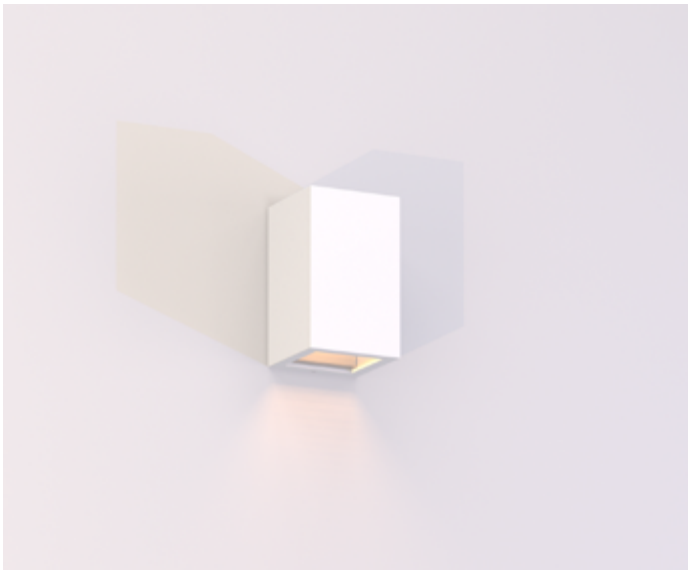

CÓDIGO 433034

ALUMÍNIO
PLACA LED 24W, 60HZ, BIVOLT, 120°, 3000K, 1550LM
D295 X A25 MM
NICH0: 280 X 65
COR: BRANCO

ZENIT

CÓDIGO 89

ALUMÍNIO
 2X E27 PAR20 60W
 C88 X L88 X A290 MM
 DIFUSOR: VIDRO CRISTAL
 COR: BRANCO / COBRE / CORTÉN / PRETO