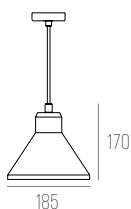

NAOMI

CÓDIGO 931

ALUMÍNIO
D185 X A170 MM
1X E27 LED ATÉ 12W
FIO PADRÃO 2000 MM

NAOMI DOPPIO

CÓDIGO 932

ALUMÍNIO
D185 X A170 MM
1X E27 LED ATÉ 12W
CABO FLEXÍVEL PRETO 0,50 COM ATÉ
2000 MM

PAUL

CÓDIGO 1595

ALUMÍNIO
D78 X A95 MM
1X GU10 LED ATÉ 8W
CABO FLEXÍVEL PRETO 0,50 COM ATÉ 2000 MM