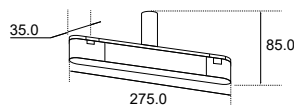

ALUMÍNIO
C272 X L34 X A33 MM
LED 2700K 20W IP20 24° IRC>90
COR: PRETO

CÓDIGO 700951

ALUMÍNIO
C270 X L34 X A33 MM
LED 2700K 10W IP20 100° IRC>90
COR: PRETO

CÓDIGO 700949

ALUMÍNIO
D113 X A32 MM
LED 2700K 20W IP20 100° IRC>90
COR: PRETO