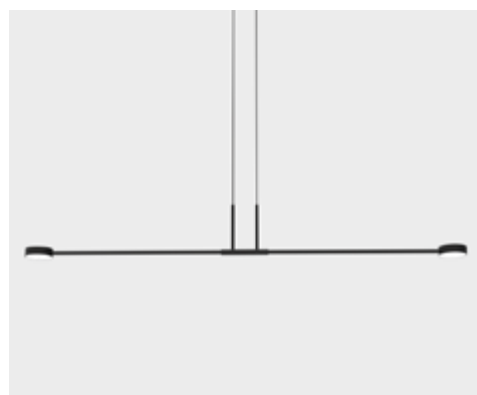

LIVO

CÓDIGO 505

ALUMÍNIO E ACRÍLICO LEITOSO FOSCO

C1418 X L98 X A165 MM

PLACA DE LED LIGAÇÃO DIRETA 16W 2700K 1840LM - BIVOLT

FIO PADRÃO 2000 MM

LIVO

CÓDIGO 504