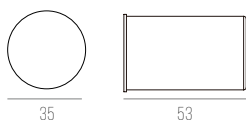

SMALL

CÓDIGO 3010/N

ALUMÍNIO
1X LED 1W 2700K 70LM IP65 60°
DIMENSÕES:
PEÇA: D35 X C53 MM
NICHOS: D30 MM
COR: BRANCO