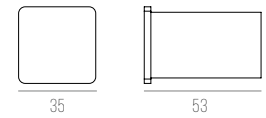

SMALL

CÓDIGO 3032/N

ALUMÍNIO
1X LED 1W 2700K 70LM IP65 60°
DIMENSÕES:
PEÇA: C35 X L35 X A53 MM
NICH0: D30 X P60 MM
COR: BRANCO