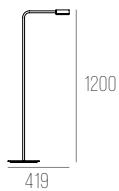

LIVO

CÓDIGO 609

ALUMÍNIO
C419 X L200 X A1200 MM
PLACA DE LED LIGAÇÃO DIRETA 8W 920LM
2700K - BIVOLT
COM TOMADA DE PISO PRETA

BONO

CÓDIGO ML-18

ALUMÍNIO / CÚPULA FLEXÍVEL
C200 X L140 X A1260 MM
1X E27 BULBO LED ATÉ 12W
COM TOMADA DE PISO PRETA