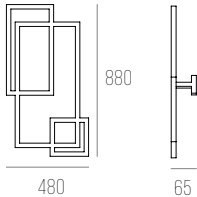

INFINITO

CÓDIGO 11/PAREDE

ALUMÍNIO
L1996 X A12,7 X L1165 MM
FITA LED 64W IP65 3.355LM
ACOMPANHA DRIVER 5A E DIMMER
COM SUPORTE
*COM OU SEM TOMADA

INFINITO

CÓDIGO 07/ALUMÍNIO

PERFIL DE ALUMÍNIO
L25 X P70 X A1000 MM
FITA LED 5W IP20 580LM
ACOMPANHA DRIVER 2A
LIGAÇÃO DIRETA

INFINITO

CÓDIGO 08/ALUMÍNIO

ALUMÍNIO
L480 X P65 X A880 MM
FITA LED 4.8W IP65 2700K
3190LM - DRIVER 2A
*COM OU SEM TOMADA