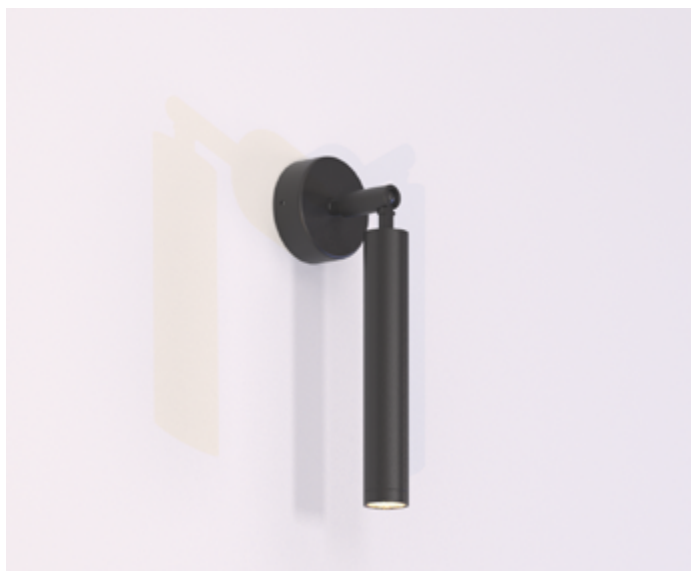

TUB

CÓDIGO 301

ALUMÍNIO
C488 X L55 X A400 MM
1X GU10 DICROICA
COM BOTÃO LIGA/DESLIGA NO FIO

FLEX

CÓDIGO 7320/B

ALUMÍNIO
C92 X L35 X A92 MM
PARTE FLEXÍVEL 400 MM
1X LED 1W 240LM 2700K - DRIVER 650MA

*DRIVER ACOPLADO NO INTERIOR DO PRODUTO COM BOTÃO LIGA/DESLIGA - LENTE 30°

YEVA

CÓDIGO 303

ALUMÍNIO
C350 X L57 X A420 MM
1X E27 BULBO LED ATÉ 12W
COM BOTÃO LIGA/DESLIGA NA PEÇA

WEE TUB

CÓDIGO 306

ALUMÍNIO / BASE EM AÇO CORTEN
L57 X P222 (MÁX) X A190 MM
LED 1-3W 12V INTEGRADO, LENTE 30º BIVOLT
LIGAÇÃO DIRETA