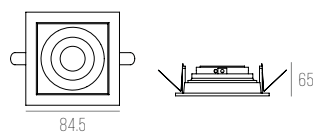

PHARO NO FRAME

CÓDIGO 8013/REDONDA

ALUMÍNIO
1X DICRÓICA - FACHO ORIENTÁVEL
D106 X A48 MM
NICHU: D108 X A122 MM
COR: BRANCO / PRETO

PHARO COM BORDA

CÓDIGO 8004

ALUMÍNIO
1X MINI DICROICA - FACHO ORIENTÁVEL
C84.5 X L84.5 X A65 MM
NICHU: C78 X L78 X A100 MM
ADAPTÁVEL PARA FILTRO FOSCO
COR: BRANCO / PRETO