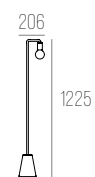

YUNA

CÓDIGO ML-196

ALUMÍNIO / CÚPULA FLEXÍVEL
L320 X A 1750 MM
1X E27 BULBO LED ATÉ 12W
COM TOMADA DE PISO PRETA

JOHN

CÓDIGO 717/AL

CIMENTO E ALUMÍNIO
C206 X L150X A1225 MM
BASE CIMENTO: D150 X A200 MM
1X E27 BULBO LED ATÉ 12W
COM TOMADA DE PISO PRETA