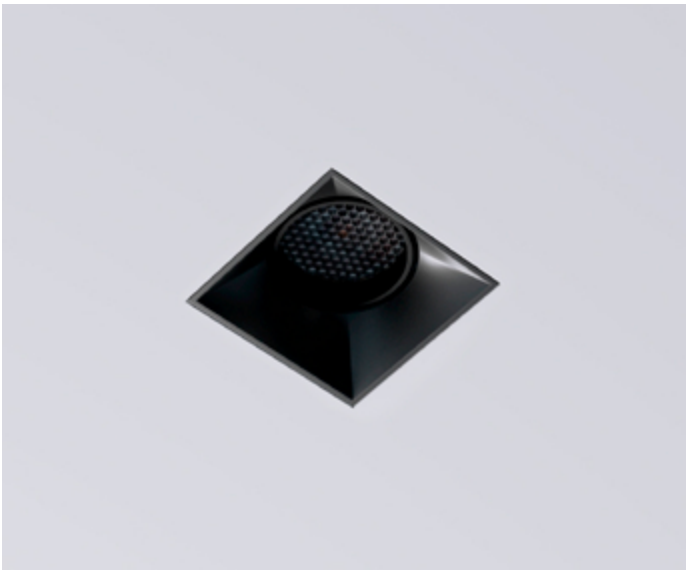

9170

CÓDIGO 9170

GESSO / FACHO FIXO
1X GU10 ATÉ 13W

DIMENSÕES:
PRODUTO: C110 X L110 X A40 MM
ÁREA EXPOSTA: C77 X L77 MM
NICHOS: C113 X L113 MM
PROFUNDIDADE MÍN.: 100 MM