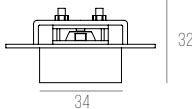

700918

CÓDIGO 700918

ALUMÍNIO
 1X DICROICA GU10
 C100 X L100 X A40 MM
 NICH0: C86 X L86 X A100 MM
 COR: BRANCO / PRETO

VEGA

CÓDIGO 406/1

ALUMÍNIO
1X LED 1,6W 182LM 2700K 34°
C34 X L34 X A32 MM
NICH0: D82 X A75 MM
COR: BRANCO / PRETO