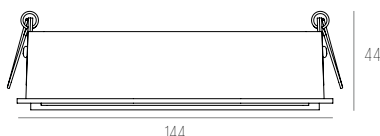

1 PONTO - 15°

CÓDIGO 700822/N

ALUMÍNIO
2W 330LM 2700K 15° BIVOLT IP20 IRC90
C42 X L42 X P41MM
NICH0: C36 X L36 X A85 MM
PODE SER ADICIONADO FONTE DIMERIZÁVEL
COR: PRETO / BRANCO COM PRETO

1 PONTO - 24°

CÓDIGO 700827/N

ALUMÍNIO
2W 330LM 2700K 24° BIVOLT IP20 IRC90
C42 X L42 X P41MM
NICH0: C36 X L36 X A85 MM
PODE SER ADICIONADO FONTE DIMERIZÁVEL
COR: PRETO / BRANCO COM PRETO

3 PONTOS - 24°

CÓDIGO 700823/N

ALUMÍNIO
6W 990LM 2700K 24° BIVOLT
C91 X L41 X P41MM
NICH0: C85 X L35 X A85 MM
PODE SER ADICIONADO FONTE DIMERIZÁVEL
COR: PRETO / BRANCO COM PRETO

5 PONTOS - 24°

CÓDIGO 700824/N

ALUMÍNIO
10W 1650LM 2700K 24° BIVOLT
C144 X L41 X P41MM
NICH0: C139 X L35 X A85 MM
PODE SER ADICIONADO FONTE DIMERIZÁVEL
COR: PRETO / BRANCO COM PRETO

WALL WASHER

CÓDIGO 700922

ALUMÍNIO
10W 1650LM 2700K 100° BIVOLT
C144 X L41 X P44MM
NICH0: C39 X L35 X A85
COR: PRETO / BRANCO COM PRETO