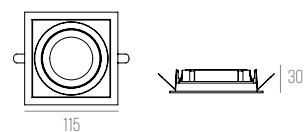

PHARO COM BORDA

CÓDIGO 8005

ALUMÍNIO
1X DICRÓICA - FACHO ORIENTÁVEL
C99 X L99 X A80 MM
NICHU: C90 X L90 X A100 MM
ADAPTÁVEL PARA FILTRO FOSCO
COR: BRANCO / PRETO

PHARO COM BORDA

CÓDIGO 8006

ALUMÍNIO
1X AR70 - FACHO ORIENTÁVEL
C115 X L115 X A30 MM
NICHU: C105 X L105 X A100 MM
ADAPTÁVEL PARA FILTRO FOSCO
COR: BRANCO / PRETO