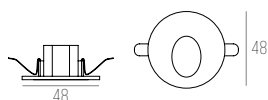

NINO

CÓDIGO 962/PRETO

ALUMÍNIO

LED 2,4W 3000K IP65 75° 70LM BIVOLT

DIMENSÕES:

D48 X A61,5 MM

NICHO: D40 X P60 MM

COR: PRETO