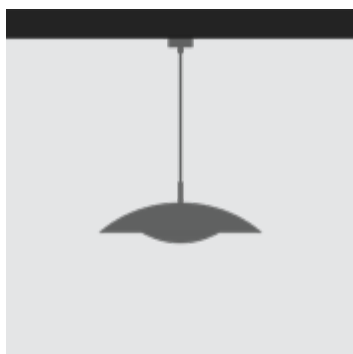

LINHA TÉCNICA

Teto Embutir

Minimalistas, as peças com ou sem borda possuem diversas opções de modelos e tamanhos, atendendo a necessidade de cada cliente.

Teto Sobrepor

Do clássico ao moderno, com variedade de acabamentos sendo de vidro, tecido ou alumínio, a linha técnica de sobrepor é uma excelente opção.