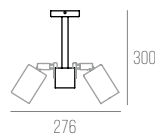

CÓDIGO 700330/N

ALUMÍNIO - CORTE DE 50CM EM 50CM
DIMENSÕES:
PEÇA: C* X L23 X A9 MM
ÁREA PARA LED: 12 MM
NICHOS: C* X L17 X A7,5 MM
VALOR NÃO INCLUI FITA E DRIVER

CÓDIGO 700329

ALUMÍNIO - CORTE DE 50CM EM 50CM
DIMENSÕES:
PEÇA: C* X L24 X A20 MM
ÁREA PARA LED: 12 MM
NICHOS: C* X L17,5 X A20 MM
VALOR NÃO INCLUI FITA E DRIVER

CÓDIGO 700435

ALUMÍNIO - VARA DE 50CM
DIMENSÕES:
PEÇA: C* X L25 X A15 MM
ÁREA PARA LED: 12,5 MM
NICHOS: C* X L 17,5 X A29 MM
VALOR NÃO INCLUI FITA E DRIVER

CÓDIGO 700327

PERFIL DE EMBUTIR DE PISO
ALUMÍNIO - DE 50CM EM 50 CM
DIMENSÕES:
PEÇA: C* X L21,5 X A27 MM
ÁREA PARA LED: 12 MM
NICHOS: C* X L 17,5 X A29 MM
VALOR NÃO INCLUI FITA E DRIVER

CÓDIGO 755/MOVI

ALUMÍNIO - DE 50CM EM 50 CM
DIMENSÕES:
C* X L276 X A300 MM
Spot: D55 X A86 MM (COPO)
COR: BRANCO ou PRETO