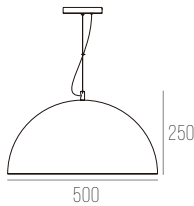

MEIA SFERA

CÓDIGO 1970

ALUMÍNIO
D700 X A350 MM
1X E27 BULBO LED ATÉ 12W
FIO PADRÃO 2000 MM
COM CABO DE AÇO