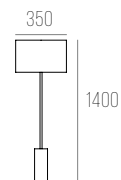

BIANCA

CÓDIGO ML-198

ALUMÍNIO / CÚPULA TECIDO
 D350 X A1522 MM
 1X E27 BULBO LED ATÉ 12W
 COM TOMADA DE PISO - PRETA

ZAYN

CÓDIGO 1193

ALUMÍNIO / CÚPULA DE TECIDO
 D350 X A1400 MM
 1X E27 BULBO LED
 COM TOMADA DE PISO - PRETA