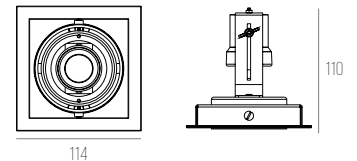

BLANK

CÓDIGO 401/1

ALUMÍNIO
1X MINI DICRÓICA GU10 - FACHO ORIENTÁVEL
C82 X L82 X A16 MM
NICHOS: C64 X L64 X A100 MM
COR: BRANCO

BLANK

CÓDIGO 402/1

ALUMÍNIO
1X PAR20 - FACHO ORIENTÁVEL
C114 X L114 X A110 MM
NICHOS: C98 X L98 X A150 MM
COR: BRANCO

BLANK

CÓDIGO 404/1-GU10

ALUMÍNIO
1X AR70 GU10 - FACHO ORIENTÁVEL
C123 X L123 X A71 MM
NICHOS: C106 X L106 X A80 MM
COR: BRANCO

BLANK

CÓDIGO 405/1

ALUMÍNIO
1X AR111 - FACHO ORIENTÁVEL
C160 X L160 X A27 MM
NICHOS: C146 X L146 X A100 MM
COR: BRANCO