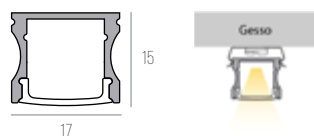

CÓDIGO 752

ALUMÍNIO - CORTE DE 50CM EM 50CM
DIMENSÕES:
PEÇA: L40 X A40 MM
ÁREA PARA LED: 34 MM
VALOR NÃO INCLUI FITA E DRIVER