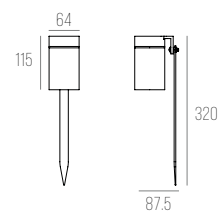

INVISIBLE

LINHA TÉCNICA

Como especificar:
código
Exemplo:
9129

3009

CÓDIGO 3009

GESSO
1X LED 1W 3000K 127V/220V
COR: BRANCO

DIMENSÕES:
PRODUTO: C80 X L48 X A165 MM
ÁREA EXPOSTA: C40 X A90 MM
NICHU: C83 X A168 MM
PROFUNDIDADE MÍN.: 60 MM