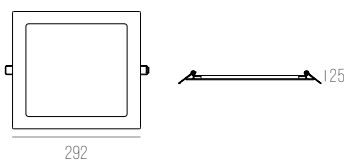

CÓDIGO 4013

ALUMÍNIO
PLACA LED 12W, 60HZ, BIVOLT, 120°, 3000K, 840LM
D170 X A25 MM
NICH0: D160 X A65 MM
COR: BRANCO