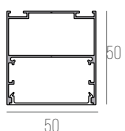

CÓDIGO 700015

ALUMÍNIO - CORTE DE 50CM EM 50CM
DIMENSÕES:
PEÇA: C* X L17,0 X A8,0 MM
ÁREA PARA LED: 12,7 MM
VALOR NÃO INCLUI FITA E DRIVER

CÓDIGO 700694/N

ALUMÍNIO - CORTE DE 50CM EM 50CM
DIMENSÕES:
PEÇA: C* X L 8 X A9,5 MM
ÁREA PARA LED: 5,5 MM
VALOR NÃO INCLUI FITA E DRIVER

CÓDIGO 700034

ALUMÍNIO - CORTE DE 50CM EM 50CM
DIMENSÕES:
PEÇA: C* X L20 X A20 MM
ÁREA PARA LED: 17,5 MM
VALOR NÃO INCLUI FITA E DRIVER

CÓDIGO 700290

ALUMÍNIO - CORTE DE 50CM EM 50CM
DIMENSÕES:
PEÇA: C* X L50 X A50 MM
ÁREA PARA LED: 40 MM
VALOR NÃO INCLUI FITA E DRIVER

CÓDIGO 700291

ALUMÍNIO - CORTE DE 50CM EM 50CM
DIMENSÕES:
PEÇA: C* X L82 X A89,5 MM
ÁREA PARA LED: 51,2 MM
ÁREA PARA DRIVER: L71 MM
VALOR NÃO INCLUI FITA E DRIVER

CÓDIGO 700292N

ALUMÍNIO - CORTE DE 50CM EM 50CM
DIMENSÕES:
PEÇA: C* X L30 X A30 MM
ÁREA PARA LED: 28 MM
VALOR NÃO INCLUI FITA E DRIVER