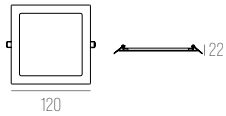

D120 X A128 MM

ÁREA EXPOSTA: D117 X A25 MM

NICHO: D121 X A200 MM

COR: BRANCO E SPOT PRETO

120

128

CÓDIGO 240.1990

ALUMÍNIO
LED 6W 400LM 3000K 120° 400LM BIVOLT
L120 X C120 X A22 MM
NICH0: 105 X 105 X 23 MM
COR: BRANCO