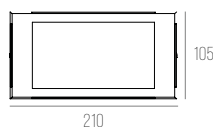

CÓDIGO 129

ALUMÍNIO

1X E27 60W

C105 X L210 X A105 MM

DIFUSOR: VIDRO JATEADO

COR: BRANCO

EDRA

CÓDIGO 178