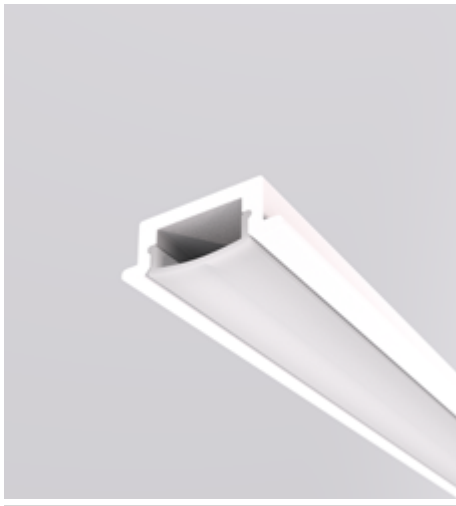

CÓDIGO 700330/N

ALUMÍNIO - CORTE DE 50CM EM 50CM
DIMENSÕES:
PEÇA: C* X L23 X A9 MM
ÁREA PARA LED: 12 MM
NICHOS: C* X L17 X A7,5 MM
VALOR NÃO INCLUI FITA E DRIVER