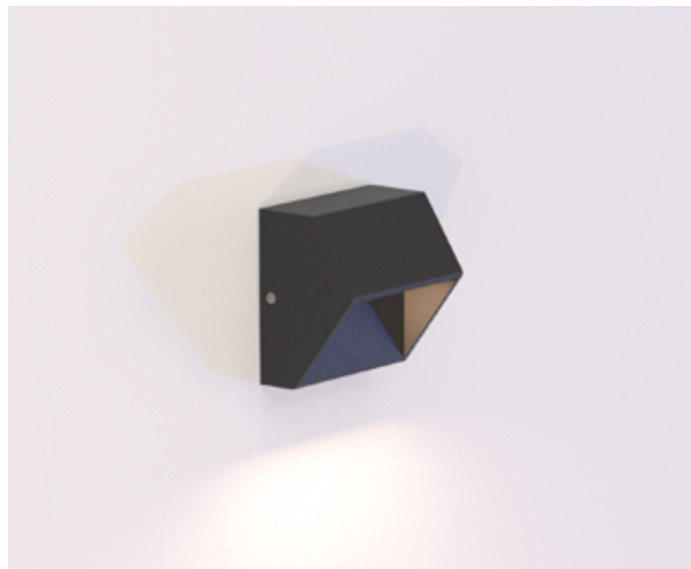

NANO

CÓDIGO 139/LED

ALUMÍNIO
1X LED 4W BR 2700K 400LM -
127V OU 220V DIRETO
C77 X L52 X A77 MM
COR: BRANCO / COBRE / PRETO / CORTÉN