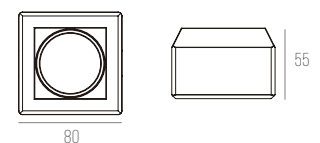

DIMENSÕES:
PRODUTO: C80 X L80 X A55 MM
ÁREA EXPOSTA: C55 X L55 MM
NICHU: C83 X L83 MM
PROFUNDIDADE MÍN.: 100 MM

FOLHA

CÓDIGO 1370/4-LED

ALUMÍNIO
 4X PLACA DE LED 10W 2700K 4.600LM
 (TOTAL)
 C500 X L500 X A25 MM
 FIO PADRÃO: 1000 MM
 4 CABOS DE AÇO: 800 MM
 COR: BRANCO / PRETO / CORTEN / COBRE