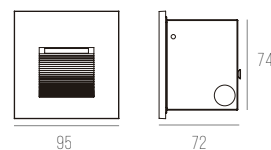

KEEP

DESIGNER GUSTAVO DI MENNO

ALUMÍNIO
1X LED 4W 2700K 400LM - 127V OU 220V DIRETO
PODE DIMERIZAR
C93 X A165 X P70 MM
COR: BRANCO

ALUMÍNIO
1X LED 4W 2700K 400LM - 127 OU 220V DIRETO
PODE DIMERIZAR
C133 X A98 X P70 MM
COR: BRANCO

ALUMÍNIO / DIFUSOR VIDRO TRANSPARENTE
1X LED 4W BR 2700K 400LM - 127V OU 220V DIRETO
PODE DIMERIZAR
C95 X L72 X A98 MM
COR: BRANCO