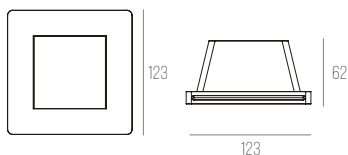

9129/G

CÓDIGO 9129/G

GESSO / VIDRO FOSCO
1X DICROICA GU10 50W
COR: BRANCO

DIMENSÕES:
PRODUTO: C120 X L120 X A62 MM
ÁREA EXPOSTA: C70 X L70 MM
NICHU: C123 X A123 MM
PROFUNDIDADE MÍN.: 120 MM