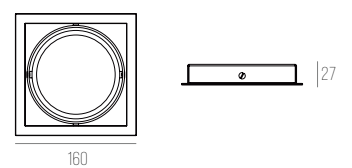

BLANK

CÓDIGO 401/1

ALUMÍNIO
1X MINI DICRÓICA GU10 - FACHO ORIENTÁVEL
C82 X L82 X A16 MM
NICHOS: C64 X L64 X A100 MM
COR: BRANCO

BLANK

CÓDIGO 402/1

ALUMÍNIO
1X PAR20 - FACHO ORIENTÁVEL
C114 X L114 X A110 MM
NICHOS: C98 X L98 X A150 MM
COR: BRANCO

BLANK

CÓDIGO 404/1-GU10

ALUMÍNIO
1X AR70 GU10 - FACHO ORIENTÁVEL
C123 X L123 X A71 MM
NICHOS: C106 X L106 X A80 MM
COR: BRANCO

BLANK

CÓDIGO 405/1

ALUMÍNIO
1X AR111 - FACHO ORIENTÁVEL
C160 X L160 X A27 MM
NICHOS: C146 X L146 X A100 MM
COR: BRANCO