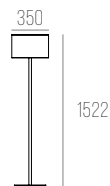

ZAYN

CÓDIGO 1193

ALUMÍNIO / CÚPULA DE TECIDO
D350 X A1400 MM
1X E27 BULBO LED
COM TOMADA DE PISO - PRETA