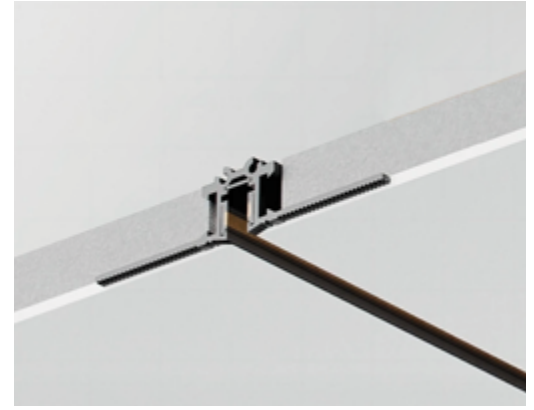

ULTRA FINN

Com seu design ultra slim de apenas 5mm, o trilho proporciona uma experiência de iluminação que se integra de forma discreta aos espaços, respeitando a estética minimalista. Com nosso Trilho Ultra Slim os clientes têm a liberdade de expressar sua visão única, criando composições de iluminação verdadeiramente exclusivas.

Como especificar:

Trilho+fonte luminosa (acessórios)

CÓDIGO 700946

ALUMÍNIO

COPO: D45 X A58 MM

COB LED 2700K 700LM 9W IP20 24° IRC>90

COR: PRETO