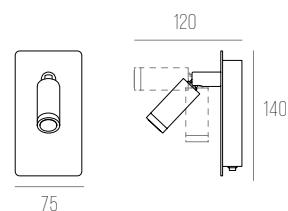

OLÍVIA

CÓDIGO 927

ALUMÍNIO / BASE EM AÇO CORTEN
L75 X A140 X P120 MM
LED 1-3W 12V INTEGRADO, LENTE 30º 110LM
COM BOTÃO LIGA/DESLIGA NA PEÇA

NAOMI

CÓDIGO 901

ALUMÍNIO
L185 X P430 X A660 MM
1X E27 BULBO LED ATÉ 12W
COM BOTÃO LIGA/DESLIGA NO FIO