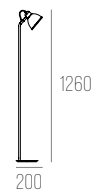

LIVO

CÓDIGO 609

ALUMÍNIO
C419 X L200 X A1200 MM
PLACA DE LED LIGAÇÃO DIRETA 8W 920LM
2700K - BIVOLT
COM TOMADA DE PISO PRETA

BONO

CÓDIGO ML-18

ALUMÍNIO / CÚPULA FLEXÍVEL
C200 X L140 X A1260 MM
1X E27 BULBO LED ATÉ 12W
COM TOMADA DE PISO PRETA