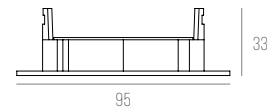

4050

CÓDIGO 4050

ALUMÍNIO
1X DICROICA GU10
D95 X A33 MM
NICH0: D82 X P75 MM
COR: BRANCO

4060

CÓDIGO 4060

ALUMÍNIO
1X DICROICA GU10
C94 X L94 X A33 MM
NICH0: D82 X A75 MM
COR: BRANCO

836

CÓDIGO 836

ALUMÍNIO
1X LED 6.7W 2700K 605LM BIV IRC80 36°
C40 X L40 X A56 MM
NICH0: D34 X P64 MM
COR: BRANCO COM PRETO

700918

CÓDIGO 700918

ALUMÍNIO
1X DICROICA GU10
C100 X L100 X A40 MM
NICH0: C86 X L86 X A100 MM
COR: BRANCO / PRETO