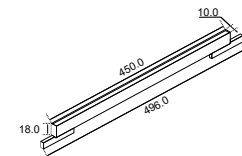

CÓDIGO 700943

ALUMÍNIO

C900 X L10 X A18 MM

LED 2700K 2300LM 21W IP20 100° IRC>80

COR: PRETO