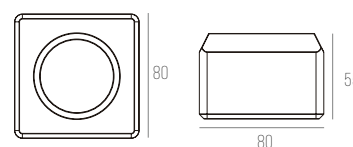

9285

CÓDIGO 9285

GESSO / FACHO ORIENTÁVEL
1X GU10 ATÉ 35W

DIMENSÕES:
PRODUTO: C80 X L80 X A55 MM
ÁREA EXPOSTA: D55 MM
NICHU: C83 X L83 MM
PROFUNDIDADE MÍN.: 100 MM