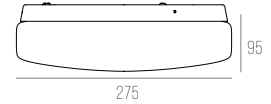

MAX REDONDO

CÓDIGO 97

ALUMÍNIO E VIDRO
2X E27 BULBO LED 9W 2700K BIVOLT
A95 X D275 MM

MAX QUADRADO

CÓDIGO 93

ALUMÍNIO E VIDRO
1X HALOPIN 40W
L100 X A80 X C100 MM
COR: BRANCO (BASE)