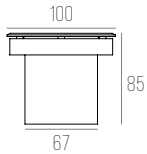

700649

CÓDIGO 700649

ALUMÍNIO
IP66 24º 10W 3000K 900LM BIVOLT
D100 X A85 MM
NICH0: D95 X P85 MM
DRIVER ACOPLADO
COR: CROMO