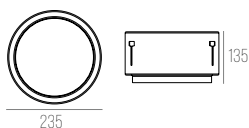

ROUND

CÓDIGO 430

ALUMÍNIO COM ACRÍLICO LEITOSO
3X E27 LED OU ELETRÔNICA

DIMENSÕES
D338 X A130 MM
ÁREA EXPOSTA: D300 MM
NICHU: D338 X A150 MM