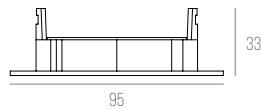

DAX COM BORDA

CÓDIGO 1730/2-T8

ALUMÍNIO COM ACRÍLICO LEITOSO
2X T8 LED 120 CM
C1300 X L185 X A94 MM
NICHÔ: C1280 X L165 X A110 MM
COR: BRANCO

4050

CÓDIGO 4050

ALUMÍNIO
 1X DICROICA GU10
 D95 X A33 MM
 NICH0: D82 X P75 MM
 COR: BRANCO