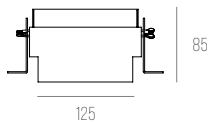

ROUND

CÓDIGO 460

ALUMÍNIO COM ACRÍLICO LEITOSO
6X E27 LED OU ELETRÔNICA

DIMENSÕES
D638 X A130 MM
ÁREA EXPOSTA: D600 MM
NICHU: D638 X A150 MM

DAX NO FRAME

CÓDIGO 210/LED-4W

ALUMÍNIO
1X PAR20 - FACHO ORIENTÁVEL
C125 X L104 X A85 MM
NICHOS: C106 X L106 X A175 MM
COR: BRANCO