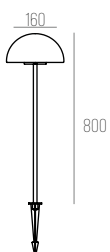

CÓDIGO 7810/E-80

POLIETILENO E ALUMINIO
1X LED HALOPIN
D160 X A800 MM
COR: BRANCO / COBRE / PRETO / CORTÉN