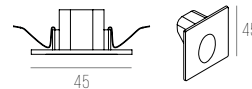

NINO

CÓDIGO 962

ALUMÍNIO

LED 2,4W 3000K IP65 75° 70LM BIVOLT

DIMENSÕES:

D48 X A61,5 MM

NICHO: D40 X P60 MM

COR: BRANCO