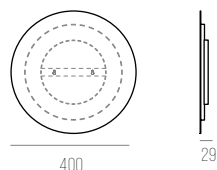

LUNA

CÓDIGO 2500N

AÇO CORTEN
FITA LED 14.4W 12V 2700K 580LM
D400 X P29 MM
DRIVER ACOPLADO NO INTERIOR DO PRODUTO
LIGAÇÃO DIRETA
COR: BRANCO / COBRE / CORTÉN / PRETO /
KHAKI / BEGE MICRO / CINZA MICRO