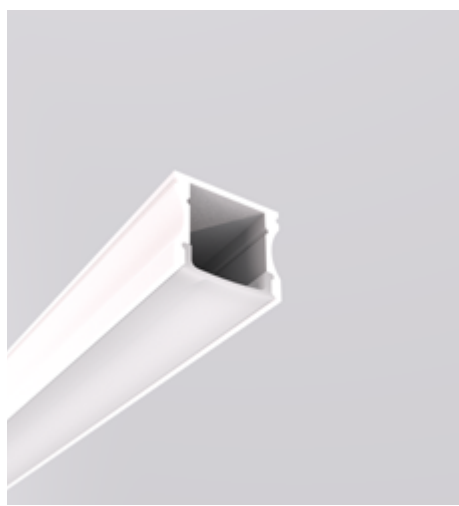

CÓDIGO 700421

ALUMÍNIO - CORTE DE 50CM EM 50CM
DIMENSÕES:
PEÇA: C* X L17 X A15 MM
ÁREA PARA LED: 12,5
VALOR NÃO INCLUI FITA E DRIVER