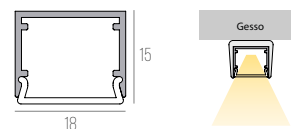

CÓDIGO 700397/N

ALUMÍNIO - CORTE DE 50CM EM 50CM
DIMENSÕES:
PEÇA: C* X L15,5 X A15,5 MM
ÁREA PARA LED: 10,5 MM
VALOR NÃO INCLUI FITA E DRIVER