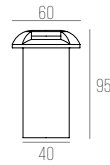

700653

CÓDIGO 700653

ALUMÍNIO
IP67 24º 1W 3000K 10LM 2FACHOS BIVOLT
D60 X A95 MM
NICH0: D45 X P80 MM
COR: PRETO