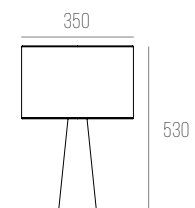

BIANCA

CÓDIGO 327

ALUMÍNIO E CÚPULA DE TECIDO
D350 X A485 MM
1X E27 BULBO LED ATÉ 12W
BOTÃO LIGA/DESLIGA NO FIO

ZAYN

CÓDIGO 1192

ALUMÍNIO COM CÚPULA DE TECIDO
D400 X A600 MM
1X E27 BULBO LED ATÉ 12W
BOTÃO LIGA/DESLIGA NO FIO
CÚPULA: CANHAMO / LINHO BEGE

INDIGO

CÓDIGO 722

MADEIRA E CÚPULA DE TECIDO
D250 X A445 MM
1X E27 BULBO LED ATÉ 12W
BOTÃO LIGA/DESLIGA NO FIO

MARU G

CÓDIGO 724TL

MADEIRA E CÚPULA DE TECIDO
D350 X A530 MM
1X E27 BULBO LED ATÉ 12W
BOTÃO LIGA/DESLIGA NO FIO