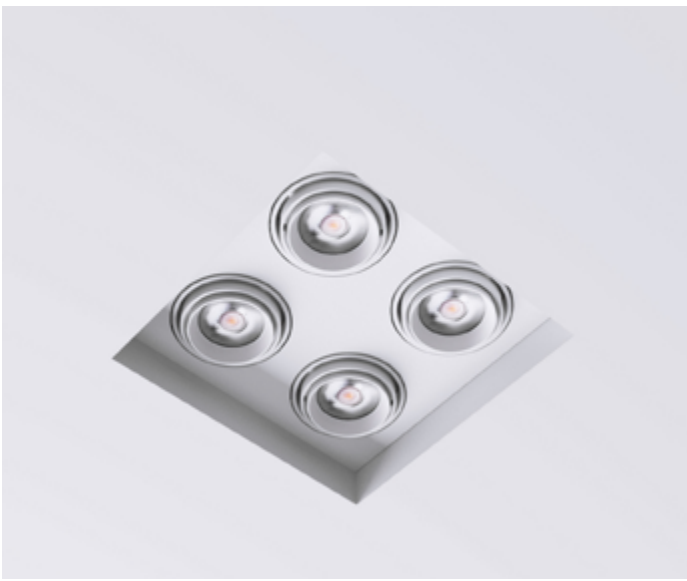

BLANK

CÓDIGO 1400/4

ALUMÍNIO

4X DICRÓICA GU10 - FACHO ORIENTÁVEL

C222 X L205 X A75 MM

NICHO: C205 X L203 X A110 MM

COR: BRANCO E SPOT PRETO

222

75