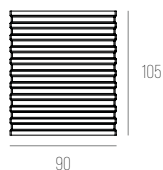

800/3

CÓDIGO 800/3

ALUMÍNIO
 1X HALOPIN
 C90 X L80 X A100 MM
 2 FACHOS - ABERTO COM DIFUSOR EM VIDRO
 COR: BRANCO

LUNA

PAREDE SOBREPOR

A linha Luna apresenta quatro opções de tamanhos distintos, em LED, a linha se adapta perfeitamente a uma variedade de estilos decorativos, desde os mais modernos até os mais clássicos. A luminosidade suave e envolvente dessas peças torna-as ideais para a criação de composições luminosas que realçam a beleza de qualquer ambiente.