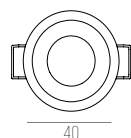

836

CÓDIGO 836

ALUMÍNIO
1X LED 6.7W 2700K 605LM BIV IRC80 36°
C40 X L40 X A56 MM
NICH0: D34 X P64 MM
COR: BRANCO COM PRETO

700918

CÓDIGO 700918

ALUMÍNIO
1X DICROICA GU10
C100 X L100 X A40 MM
NICH0: C86 X L86 X A100 MM
COR: BRANCO / PRETO