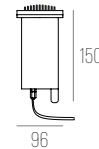

7532/2

CÓDIGO 7532/2

ALUMÍNIO
1X E27 PAR 20 50W (MÁX)
D138 X A190 MM
NICHOS: D86 X A220 MM
SEM GRADE COM DIFUSOR EM VIDRO
COR: PRETO