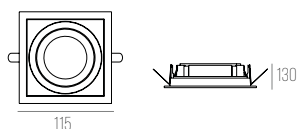

PHARO COM BORDA

CÓDIGO 8014

ALUMÍNIO
1X DICROICA - FACHO ORIENTÁVEL
D120 X A40 MM
NICHU: C105 X A100 MM
COR: BRANCO