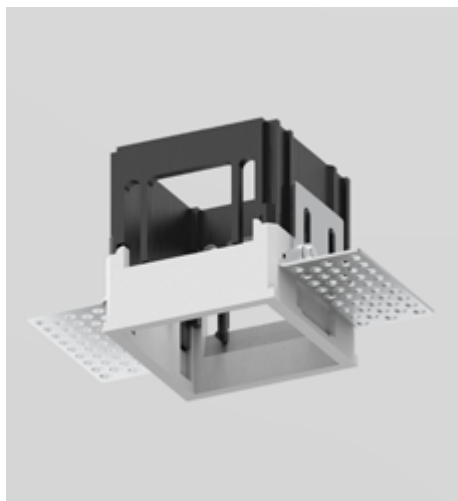

OTO

Como especificar:
moldura+fonte luminosa (spot ou ponto de led)

Exemplo:
700908 com 700907

CÓDIGO 700908/NOFRAME

ALUMÍNIO
C53 X L53 X A56 MM
NICH0: 57 X 57 X 80 MM
COR: BRANCO