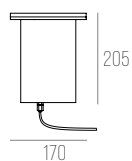

7533/1-N

CÓDIGO 7533/1-N

ALUMÍNIO
1X E27 PAR38 90W (MÁX)
D170 X A225 MM
NICHOS: D130 X A190 MM
COM GRADE COM DIFUSOR EM VIDRO
COR: PRETO