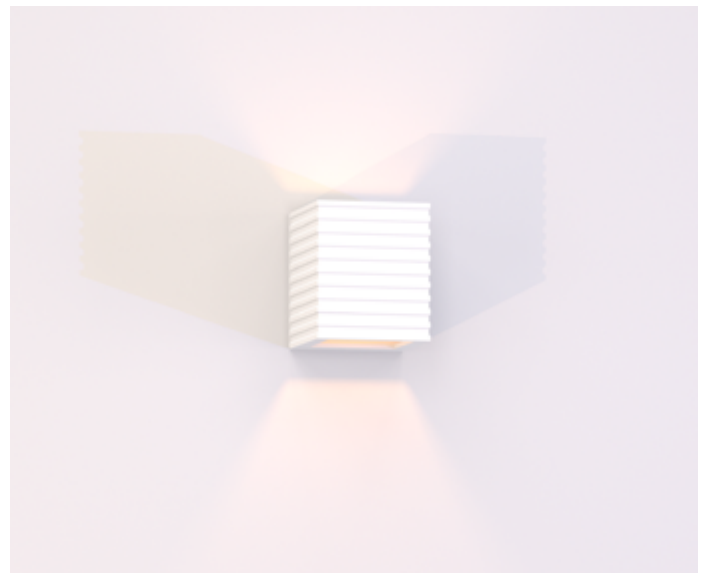

800/3

CÓDIGO 800/3

ALUMÍNIO
1X HALOPIN
C90 X L80 X A100 MM
2 FACHOS - ABERTO COM DIFUSOR EM VIDRO
COR: BRANCO