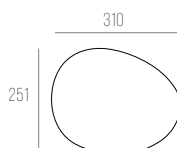

CÓDIGO 611

POLIETILENO E ALUMINIO
L260 X P310 X A251 MM
1X E27 9W - BIVOLT ACOPLADO
C/FIXADOR DE SOLO