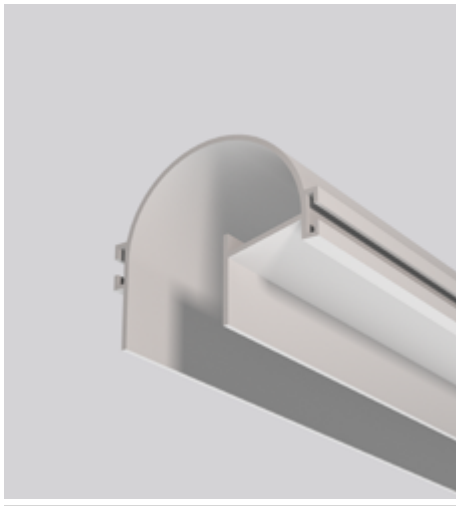

CÓDIGO 700408

ALUMÍNIO - CORTE DE 50CM EM 50CM
DIMENSÕES:
PEÇA: C* X L72,3 X A52 MM
ÁREA PARA LED: 22 MM
NICHOS: C* X L52 X A70 MM
VALOR NÃO INCLUI FITA E DRIVER