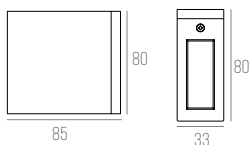

BIT

CÓDIGO 31/2-LED

ALUMÍNIO
2X LED 4W BR 2700K 400LM
POR LED - 127V OU 220V DIRETO
C85 X L33 X A80 MM
DIFUSOR: VIDRO CRISTAL
COR: BRANCO

NANO

CÓDIGO 139/LED

ALUMÍNIO
1X LED 4W BR 2700K 400LM -
127V OU 220V DIRETO
C77 X L52 X A77 MM
COR: BRANCO / COBRE / PRETO / CORTÉN

WAY LED

CÓDIGO 23/LED

ALUMÍNIO
1X LED 4W 2700K 400LM -
127V OU 220V DIRETO PODE DIMERIZAR
50 X L82 X A82 MM
DIFUSOR: VIDRO CRISTAL
COR: BRANCO / COBRE / PRETO / CORTÉN

OFFICE FLAT

CÓDIGO 75

ALUMÍNIO
1X PALITO R7S 100W OU 1X LED 10W
C305 X L155 X A40 MM
DIFUSOR: VIDRO CRISTAL
COR: BRANCO / COBRE / PRETO / CORTÉN