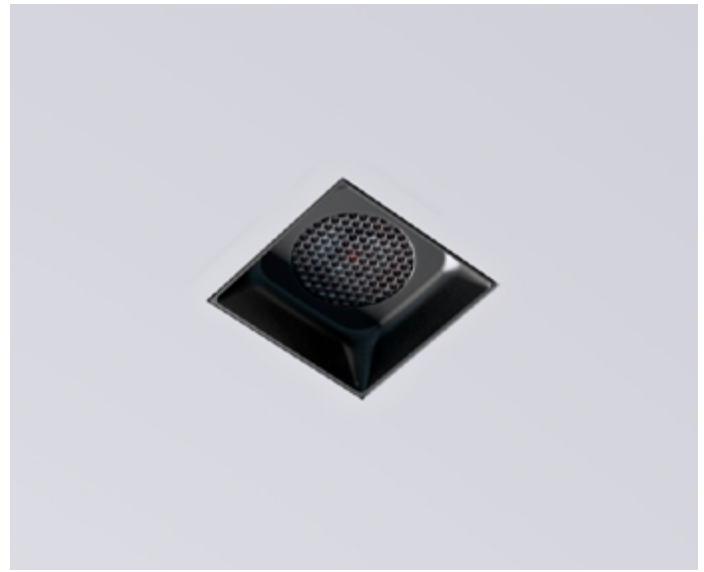

9155

CÓDIGO 9155

GESSO / FACHO FIXO
1X GU10 ATÉ 13W

DIMENSÕES:
PRODUTO: C120 X L120 X A40 MM
ÁREA EXPOSTA: C70 X L70 MM
NICHOS: C123 X L123 MM
PROFUNDIDADE MÍN.: 100 MM