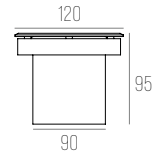

700656

CÓDIGO 700656

ALUMÍNIO
IP67 12º 15W 3000K BIVOLT
D120 X 95MM
NICH0: D115 X P95 MM
DRIVER ACOPLADO
COR: CROMO