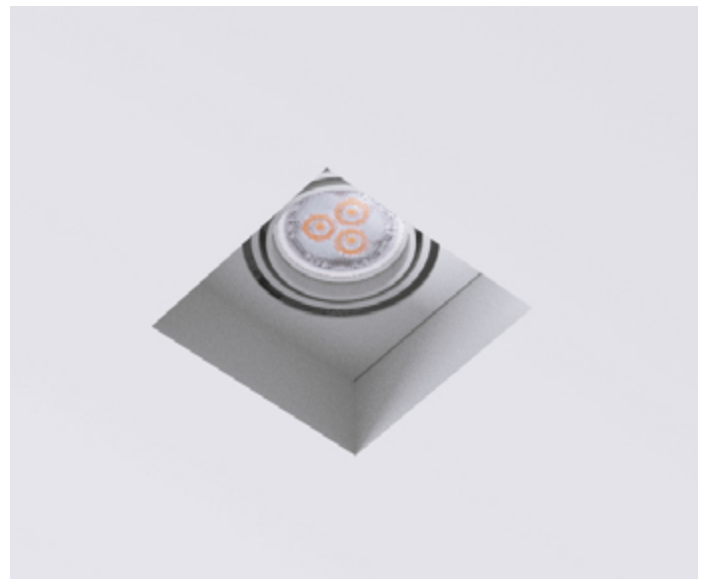

BLANK

CÓDIGO 1401/1

ALUMÍNIO

1X MINI DICRÓICA - FACHO ORIENTÁVEL

C93 X L73 X A58 MM

NICHO: C75 X L75 X A110 MM

COR: BRANCO

93

75