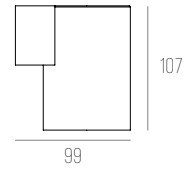

LIA

CÓDIGO ML-440/BO

ALUMÍNIO / CÚPULA DE TECIDO
C240 X L190 X A272 MM
1X E27 BULBO LED ATÉ 12W
COM BOTÃO LIGA/DESLIGA NA PEÇA

TUB

CÓDIGO ML-110

ALUMÍNIO
C99 X L75 X A108 MM
1X GU10
LIGAÇÃO DIRETA

PANTOGRAFICO

CÓDIGO ML-22/BO

ALUMÍNIO
C265 X L140 X A185 MM
ABERTURA MÁX.: 440 MM
1X E27 BULBO LED ATÉ 12W
COM BOTÃO LIGA/DESLIGA NA PEÇA

TUB

CÓDIGO 924

ALUMÍNIO
D38 X A300 MM
2X MINI DICROICA
LIGAÇÃO DIRETA