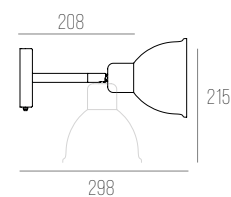

LUKA

CÓDIGO 305

ALUMÍNIO
C208 X L140 X A215 MM
1X E27 BULBO LED ATÉ 12W
COM BOTÃO LIGA/DESLIGA NA PEÇA