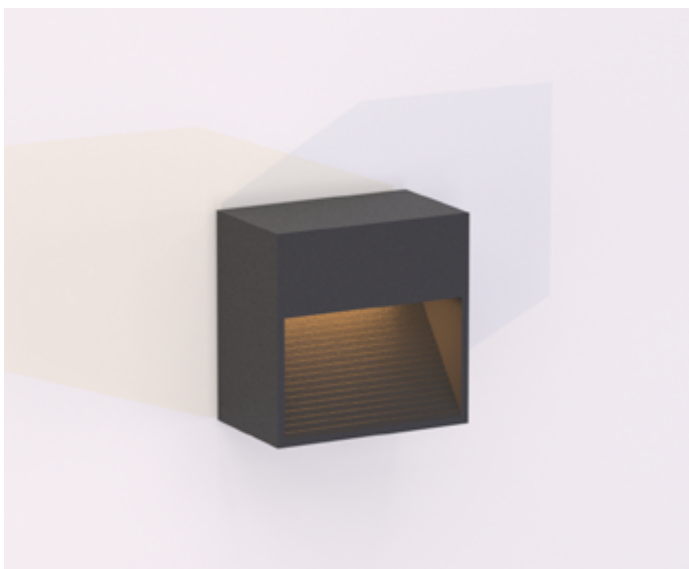

WAY LED

CÓDIGO 23/LED

ALUMÍNIO
1X LED 4W 2700K 400LM -
127V OU 220V DIRETO PODE DIMERIZAR
50 X L82 X A82 MM
DIFUSOR: VIDRO CRISTAL
COR: BRANCO / COBRE / PRETO / CORTÉN