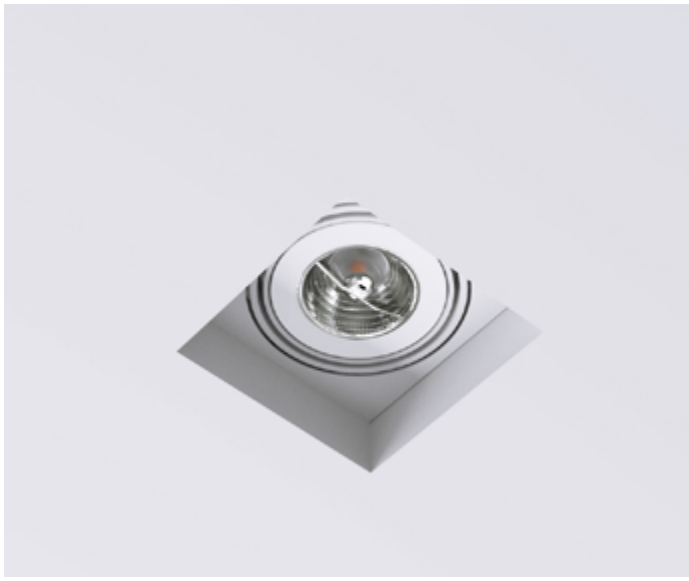

BLANK

CÓDIGO 1404/1

ALUMÍNIO

1X AR70 - FACHO ORIENTÁVEL

C123 X L103 X A60 MM

ÁREA EXPOSTA: C100 X L100 X A30 MM

NICHO: C105 X L105 X A150 MM

COR: BRANCO

123

60