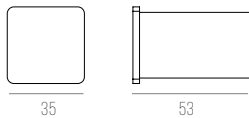

SPARK

CÓDIGO 32

ALUMÍNIO
1X E27 60W
L293 X A92 X C120 MM
COR: BRANCO

PROJETO: STUDIO LEANDO NEVES / @STUDIOLEANDRONEVES
FOTOGRAFIA: LUIZA SCHREIER / LUIZASCHREIER.ARCHPHOTO

SMALL

CÓDIGO 3030/N

ALUMÍNIO
1X LED 1W 2700K 70LM IP65 60°
DIMENSÕES:
PEÇA: C35 X L35 X A53 MM
NICH0: D30 X P60 MM
COR: BRANCO