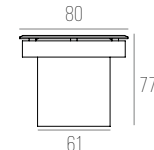

700808

CÓDIGO 700808

ALUMÍNIO
IP66 30º 5W 3000K 600LM BIVOLT
D80 X A77 MM
NICH0: D74 X A80 MM
DRIVER ACOPLADO
COR: INOX