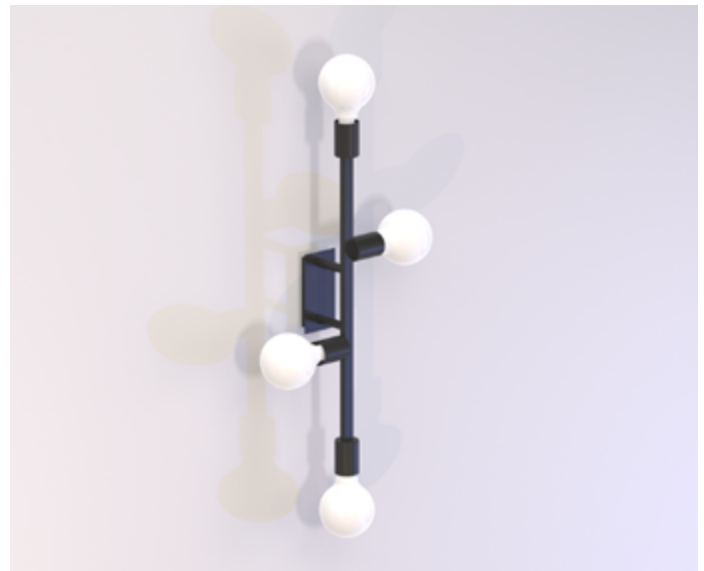

ELISA

CÓDIGO 1715

ALUMÍNIO
L145 X A626 X P105 MM
4X E27 BULBO LED ATÉ 12W
LIGAÇÃO DIRETA