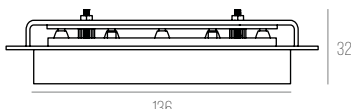

VEGA

CÓDIGO 406/3

ALUMÍNIO
1X DICROICA GU10
C94 X L94 X A33 MM
NICH0: D82 X A75 MM
COR: BRANCO

VEGA

CÓDIGO 406/5

ALUMÍNIO
1X DICROICA GU10
C94 X L94 X A33 MM
NICH0: D82 X A75 MM
COR: BRANCO

VEGA

CÓDIGO 406/6