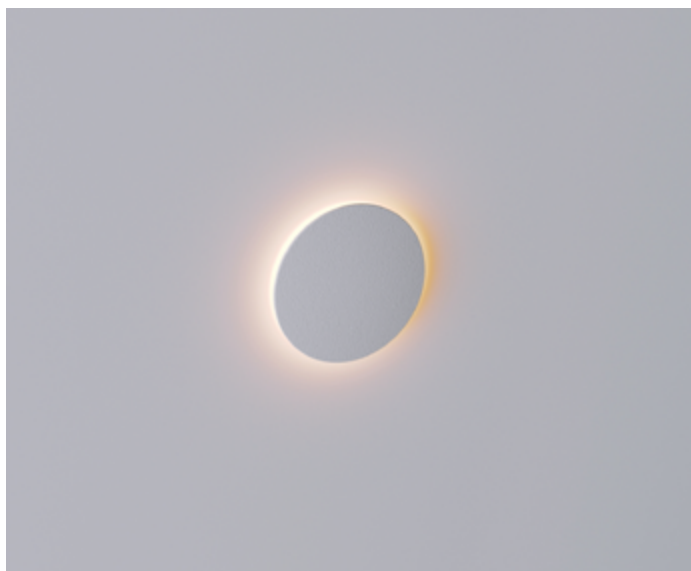

SMALL

CÓDIGO 3012/N

ALUMÍNIO
1X LED 1W 2700K 70LM IP65 60°
DIMENSÕES:
PEÇA: D35 X C53 MM
NICHOS: D30 MM
COR: BRANCO