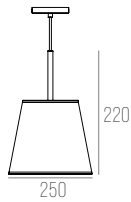

NINA

CÓDIGO ML-436

CÚPULA DE TECIDO COM ACRÍLICO
D150 X A200 MM
1X E27 BULBO LED ATÉ 12W
FIO PADRÃO 2000 MM