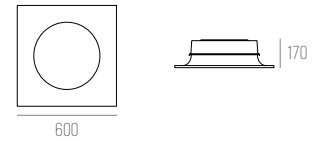

9224-R

CÓDIGO 9224-R

GESSO / FACHO ORIENTÁVEL
1X DICROICA GU10 50W

DIMENSÕES:
PRODUTO: D155 X A66 MM
ÁREA EXPOSTA: D74 MM
NICHU: D157 MM
PROFUNDIDADE MÍN.: 180 MM

9604

CÓDIGO 9604

GESSO
4X E27 MÁX 18W

DIMENSÕES:
PRODUTO: C600 X L600 X A170 MM
ÁREA EXPOSTA: D400 MM
NICHU: C600 X L600 MM
PROFUNDIDADE MÍN.: 180 MM

9285

CÓDIGO 9285

GESSO / FACHO FIXO
1X GU10 MÁX. 35W

DIMENSÕES:
PRODUTO: C80 X L80 X A55 MM
ÁREA EXPOSTA: D55 MM
NICHU: C83 X L83 MM
PROFUNDIDADE MÍN.: 100 MM

9284

CÓDIGO 9284

GESSO / FACHO FIXO
1X GU10 MÁX. 35W

DIMENSÕES:
PRODUTO: C80 X L80 X A55 MM
ÁREA EXPOSTA: C55 X L55 MM
NICHU: C83 X L83 MM
PROFUNDIDADE MÍN.: 100 MM