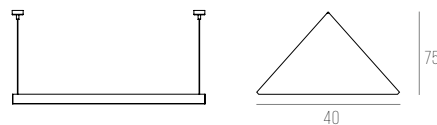

CÓDIGO 780/SISTEMA

ALUMÍNIO - CORTE DE 50CM EM 50CM
 DIMENSÕES:
 PEÇA: C* X L153 X A40 MM
 ÁREA PARA LED: 2X 68 MM
 VALOR NÃO INCLUI FITA E DRIVER

CÓDIGO 784V/SIS INVERTIDO

ALUMÍNIO - DE 50CM EM 50 CM
 PEÇA: C* X L106 X A57 MM
 ÁREA PARA LED: 11MM
 FIO PADRÃO: 1000 MM
 VALOR NÃO INCLUI FITA E DRIVER