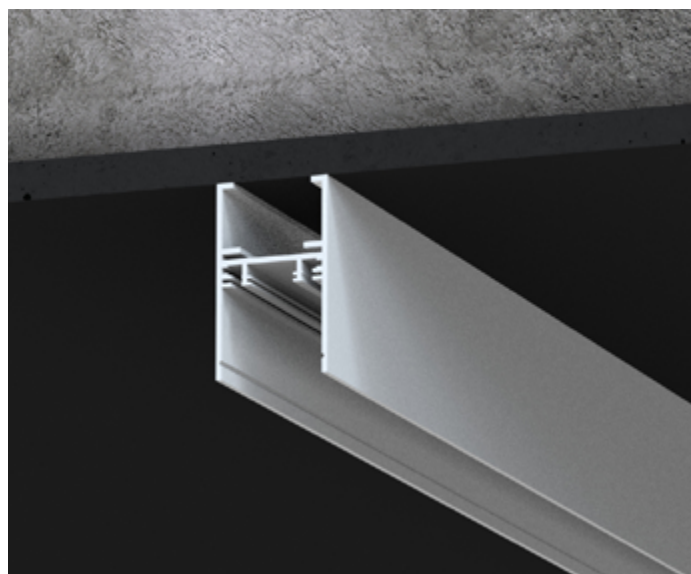

CÓDIGO 700858 - 2 METROS
CÓDIGO 700859 - 3 METROS

ALUMÍNIO
C200x L29,5 x A52 MM
COR:
BRANCO