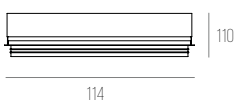

DAX NO FRAME

CÓDIGO 341/N

ALUMÍNIO
2X T8 LED
C630 X L96 X A110 MM
NICHOS: C630 X L110 X A150 MM
COR: BRANCO