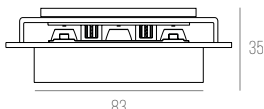

VEGA

CÓDIGO 406/5

ALUMÍNIO
1X DICROICA GU10
C94 X L94 X A33 MM
NICH0: D82 X A75 MM
COR: BRANCO