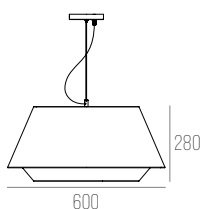

LARA

CÓDIGO ML-122

CÚPULA DE TECIDO COM ACRÍLICO
D560 X A300 MM
3X E27 BULBO LED ATÉ 12W
FIO PADRÃO 2000 MM

LARINHA

CÓDIGO 344/TRAMADO
CÓDIGO 344/LINHO

CÚPULA DE TECIDO COM ACRÍLICO
D450 X A250 MM
1X E27 BULBO LED ATÉ 12W
FIO PADRÃO 2000 MM

OSLO

CÓDIGO ML-374

CÚPULA DE TECIDO COM ACRÍLICO
D600 X A280 MM
3X E27 BULBO LED ATÉ 12W
FIO PADRÃO 2000 MM
COM CABO DE AÇO

TRUST

CÓDIGO ML-125

CÚPULA OVAL DE LINHO COM ACRÍLICO
C1000 X L400 X A300 MM
3X E27 BULBO LED ATÉ 12W
FIO PADRÃO 2000 MM
COM CABO DE AÇO