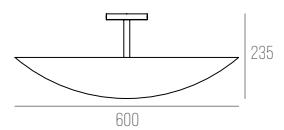

LUNA

CÓDIGO 2504A

ALUMÍNIO
4X E27
D600 X A235 MM
COR: BRANCO