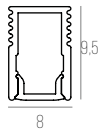

CÓDIGO 700034

ALUMÍNIO - CORTE DE 50CM EM 50CM
DIMENSÕES:
PEÇA: C* X L20 X A20 MM
ÁREA PARA LED: 17,5 MM
VALOR NÃO INCLUI FITA E DRIVER