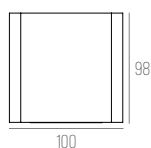

MILAN

CÓDIGO 1420/1

ALUMÍNIO

1X DICRÓICA GU10 50W

C100 X L100 X A98 MM

COR: INTERNO PRETO, EXTERNO BRANCO/PRETO