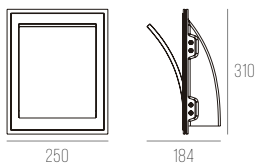

3011

CÓDIGO 3011

GESSO
1X DRICROICA GU10 50W
COR: BRANCO

DIMENSÕES:
PRODUTO: C100 X L73 X A350 MM
ÁREA EXPOSTA: C60 X A230 MM
NICHU: C103 X A353 MM
PROFUNDIDADE MÍN.: 80 MM

8401

CÓDIGO 8401

GESSO
1X E14 BOLINHA 40W
COR: BRANCO