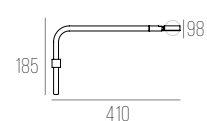

LIVO

CÓDIGO 308

ALUMÍNIO
C1189 X L98 X A445 MM
PLACA DE LED LIGAÇÃO DIRETA 8W 920LM - BIVOLT
COM BOTÃO LIGA/DESLIGA NO FIO

LIVO

CÓDIGO 310

ALUMÍNIO
C590 X L98 X A320 MM
PLACA DE LED LIGAÇÃO DIRETA 8W 920LM - BIVOLT
COM BOTÃO LIGA/DESLIGA NO FIO

LIVO MINI

CÓDIGO 310/MINI

ALUMÍNIO
C410 X L98 X A218 MM
PLACA DE LED LIGAÇÃO DIRETA 8W 920LM - BIVOLT
COM BOTÃO LIGA/DESLIGA NO FIO

LIVO

CÓDIGO 309

ALUMÍNIO
C1209 X L98 X A450 MM
PLACA DE LED LIGAÇÃO DIRETA 8W 920LM - BIVOLT
COM BOTÃO LIGA/DESLIGA NO FIO

LIVO

CÓDIGO 311

ALUMÍNIO
C590 X L98 X A330 MM
PLACA DE LED LIGAÇÃO DIRETA 8W 920LM - BIVOLT
COM BOTÃO LIGA/DESLIGA NO FIO

LIVO MINI

CÓDIGO 311/MINI

ALUMÍNIO
C410 X L98 X A185 MM
PLACA DE LED LIGAÇÃO DIRETA 8W 920LM - BIVOLT
COM BOTÃO LIGA/DESLIGA NO FIO