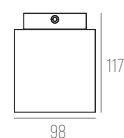

TUB

CÓDIGO 915Q

CIMENTO TRATADO E ALUMÍNIO
1X DICRÓICA GU10
C98 X L98 X A117 MM