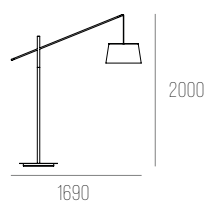

BIANCA

CÓDIGO ML-198

ALUMÍNIO / CÚPULA TECIDO
D350 X A1522 MM
1X E27 BULBO LED ATÉ 12W
COM TOMADA DE PISO - PRETA

ZAYN

CÓDIGO 1193

ALUMÍNIO / CÚPULA DE TECIDO
D350 X A1400 MM
1X E27 BULBO LED
COM TOMADA DE PISO - PRETA

SAMMY

CÓDIGO 602

MADEIRA / CÚPULA DE TECIDO
C1690 X L495 X A2000 MM - HASTE REGULÁVEL
1X E27 BULBO LED ATÉ 12W
COM TOMADA DE PISO PRETA