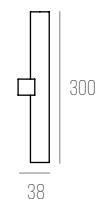

LIA

CÓDIGO ML-440/BO

ALUMÍNIO / CÚPULA DE TECIDO
C240 X L190 X A272 MM
1X E27 BULBO LED ATÉ 12W
COM BOTÃO LIGA/DESLIGA NA PEÇA

TUB

CÓDIGO ML-110

ALUMÍNIO
C99 X L75 X A108 MM
1X GU10
LIGAÇÃO DIRETA

PANTOGRAFICO

CÓDIGO ML-22/BO

ALUMÍNIO
C265 X L140 X A185 MM
ABERTURA MÁX.: 440 MM
1X E27 BULBO LED ATÉ 12W
COM BOTÃO LIGA/DESLIGA NA PEÇA

TUB

CÓDIGO 924

ALUMÍNIO
D38 X A300 MM
2X MINI DICROICA
LIGAÇÃO DIRETA