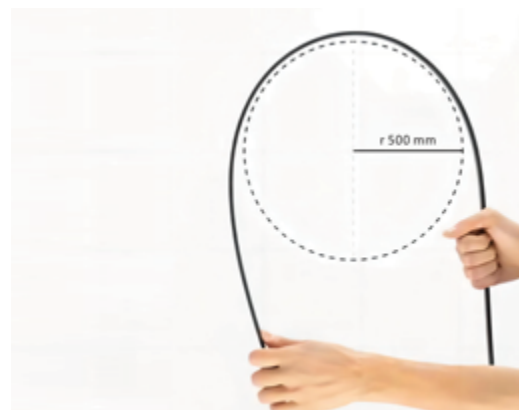

C900 X L10 X A18 MM

LED 2700K 2300LM 21W IP20 100° IRC>80

COR: PRETO

CURVE

CÓDIGO 504

Como especificar:

Trilho+fonte luminosa (acessórios)

CÓDIGO 700947