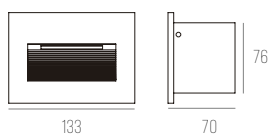

KEEP

DESIGNER GUSTAVO DI MENNO

CÓDIGO 24/LED

ALUMÍNIO
1X LED 4W 2700K 400LM - 127V OU 220V DIRETO
PODE DIMERIZAR
C93 X A165 X P70 MM
COR: BRANCO

CÓDIGO 25/LED

ALUMÍNIO
1X LED 4W 2700K 400LM - 127 OU 220V DIRETO
PODE DIMERIZAR
C133 X A98 X P70 MM
COR: BRANCO