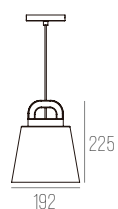

PIPPO

CÓDIGO 2405

ALUMÍNIO E MADEIRA TAUARI
D210 X A210 MM
1X E27 BULBO LED ATÉ 12W
FIO PADRÃO 2000 MM