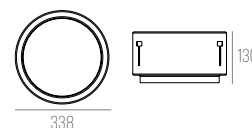

DIMENSÕES
D338 X A130 MM
ÁREA EXPOSTA: D300 MM
NICHU: D338 X A150 MM

ROUND

CÓDIGO 440

ALUMÍNIO COM ACRÍLICO LEITOSO
4X E27 LED OU ELETRÔNICA

DIMENSÕES
D438 X A130 MM
ÁREA EXPOSTA: D400
NICHU: D438 X A150 MM