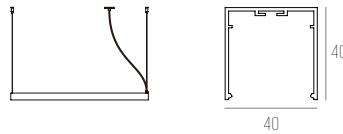

CÓDIGO 766

ALUMÍNIO - CORTE DE 50CM EM 50CM
ACRÍLICO PRISMÁTICO - LUZ INDIRECTA
ACRÍLICO LEITOSO - LUZ DIRETA
DIMENSÕES:
PEÇA: L40 X A80 MM
ÁREA PARA LED: 36 MM
VALOR NÃO INCLUI FITA E DRIVER