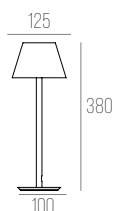

FROGO

CÓDIGO 338

ALUMÍNIO
 D195 X A485 MM
 2X E27 BOLINHA LED ATÉ 4W
 BOTÃO LIGA/DESLIGA NO FIO

FROGUINHO

CÓDIGO 324/B0

ALUMÍNIO
 D125 X A380 MM
 1X G9 LED ATÉ 4W
 BOTÃO LIGA/DESLIGA NO FIO

FROGO GLASS

CÓDIGO 262