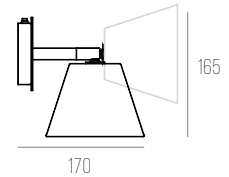

AGNES

CÓDIGO ML-447

ALUMÍNIO / VIDRO BRANCO LEITOSO
C175 X L140 X A194 MM
1X HALOPIN LED
LIGAÇÃO DIRETA