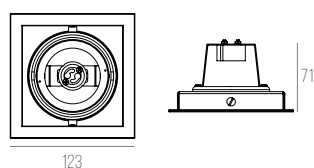

BLANK

CÓDIGO 402/1

ALUMÍNIO
1X PAR20 - FACHO ORIENTÁVEL
C114 X L114 X A110 MM
NICHOS: C98 X L98 X A150 MM
COR: BRANCO

BLANK

CÓDIGO 404/1-GU10

ALUMÍNIO
1X AR70 GU10 - FACHO ORIENTÁVEL
C123 X L123 X A71 MM
NICHOS: C106 X L106 X A80 MM
COR: BRANCO