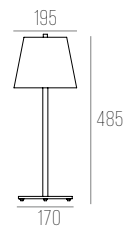

FROGUINHO

CÓDIGO 324/B0

ALUMÍNIO
D125 X A380 MM
1X G9 LED ATÉ 4W
BOTÃO LIGA/DESLIGA NO FIO