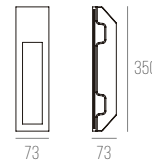

DIMENSÕES:
PRODUTO: C100 X L73 X A350 MM
ÁREA EXPOSTA: C60 X A230 MM
NICHU: C103 X A353 MM
PROFUNDIDADE MÍN.: 80 MM