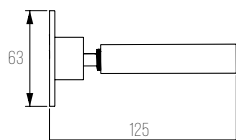

THIN LIGHT

Uma inovação em iluminação que utiliza fita LED para criar uma atmosfera indireta e elegante no teto ou parede. Com uma extensão de até 10m, essa versátil solução permite uma variedade de configurações e efeitos luminosos, elevando a estética de qualquer espaço. Sua tonalidade confere um toque de modernidade e sofisticação.

TIPO
PAREDE/PAREDE OU PISO/TETO
ÁREAS DE INSTALAÇÃO
INTERNO
MATERIAIS
ALUMINÍO E AÇO

CÓDIGO 700647
SUPORTE DE FIXAÇÃO
DIMENSÕES
D63 x C125 MM

CÓDIGO 700639
FITA DE AÇO
ATÉ 10 M (CORTE DE 500 EM 500 MM)