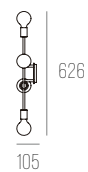

AGNES

CÓDIGO ML-447

ALUMÍNIO / VIDRO BRANCO LEITOSO
C175 X L140 X A194 MM
1X HALOPIN LED
LIGAÇÃO DIRETA

ELISA

CÓDIGO 1715

ALUMÍNIO
L145 X A626 X P105 MM
4X E27 BULBO LED ATÉ 12W
LIGAÇÃO DIRETA

LIA

CÓDIGO ML-440/BO