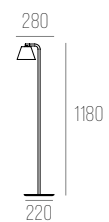

OLIVIA

CÓDIGO 928

ALUMÍNIO
C273 X L230 X A1205 MM
LED 1/3W 12V INTEGRADO
2700K LENTE 30º 110LM
COM TOMADA DE PISO PRETA

FROGO

CÓDIGO 337

ALUMÍNIO
D215 X A1210 MM
2X E27 BOLINHA
COM TOMADA DE PISO PRETA

NAOMI

CÓDIGO 903

ALUMÍNIO / CÚPULA ARTICULADA
L430 X A1470 MM
1X E27 BULBO LED ATÉ 12W
COM TOMADA DE PISO PRETA

FROGO GLASS

CÓDIGO 263

ALUMÍNIO / CÚPULA DE VIDRO
C280 X L220 X A1180 MM
1X HALOPIN LED
COM TOMADA DE PISO - PRETA