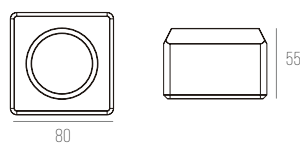

9285

CÓDIGO 9285

GESSO / FACHO FIXO
1X GU10 MÁX. 35W

DIMENSÕES:
PRODUTO: C80 X L80 X A55 MM
ÁREA EXPOSTA: D55 MM
NICHU: C83 X L83 MM
PROFUNDIDADE MÍN.: 100 MM

9284

CÓDIGO 9284

GESSO / FACHO FIXO
1X GU10 MÁX. 35W

DIMENSÕES:
PRODUTO: C80 X L80 X A55 MM
ÁREA EXPOSTA: C55 X L55 MM
NICHU: C83 X L83 MM
PROFUNDIDADE MÍN.: 100 MM