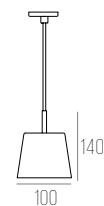

TUB

CÓDIGO 909AL/N

ALUMÍNIO
D38 X A503 MM
1X LÂMPADA MINI DICRÓICA GU10 LED
FIO PADRÃO 2000 MM

WEE TUB

CÓDIGO 506

ALUMÍNIO
D25 X A152 MM
1X LED - 1/3W - DRIVER 650MA
FIO PADRÃO 2000 MM

FROGO

CÓDIGO 1392

ALUMÍNIO
D195 X A285 MM
1X E27 BULBO LED ATÉ 12W
FIO PADRÃO 2000 MM

FROGUINHO

CÓDIGO 340

ALUMÍNIO
D100 X A140 MM
1X HALOPIN LED ATÉ 4W
FIO PADRÃO 2000 MM