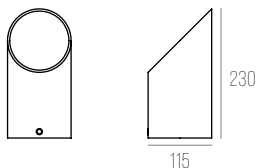

INFINITO

CÓDIGO 03-TO/ALUMINIO

ALUMINIO / CIMENTO TRATADO
BASE: D145 X A250 MM
ALTURA TOTAL: 1800 MM
FITA LED 5W IP20 - DRIVER 2A ACOPLADO
COM TOMADA DE PISO PRETA