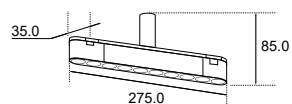

ALUMÍNIO
C272 X L34 X A33 MM
LED 2700K 20W IP20 24° IRC>90
COR: PRETO

CÓDIGO 700951

ALUMÍNIO
C270 X L34 X A33 MM
LED 2700K 10W IP20 100° IRC>90
COR: PRETO

CÓDIGO 700949

ALUMÍNIO
D113 X A32 MM
LED 2700K 20W IP20 100° IRC>90
COR: PRETO