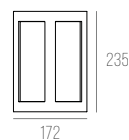

ALUMÍNIO

1X E27 60W

C172 X L93 X A235 MM

DIFUSOR: VIDRO JATEADO

LUMINÁRIA EM FORMATO TRIANGULAR

COR: BRANCO

BIT

CÓDIGO 31/2-LED