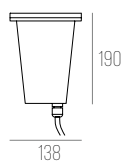

7532/1-N

CÓDIGO 7532/1-N

ALUMÍNIO
1X E27 PAR 20 50W (MÁX)
D96 X A160 MM
NICHOS: D71 X A137 MM
COM GRADE COM DIFUSOR EM VIDRO
COR: PRETO

7532/2

CÓDIGO 7532/2

ALUMÍNIO
1X E27 PAR 20 50W (MÁX)
D138 X A190 MM
NICHOS: D86 X A220 MM
SEM GRADE COM DIFUSOR EM VIDRO
COR: PRETO