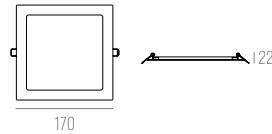

CÓDIGO 307704

ALUMÍNIO
LED 18W 3000K 120° 1260LM IP20 BIVOLT
L217 X C217 X A8MM
NICH0: L200 X C200 X A25 MM
COR: BRANCO