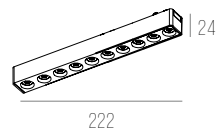

CÓDIGO 700848

FONTE LUMINOSA
5,51w 2700K 360.3lm 24° IRC>90 bivolt
DIMENSÕES
C114 x L26 x A24 mm

CÓDIGO 700849

FONTE LUMINOSA
11,03W 2700K 791.4lm 24° IRC>90 bivolt
DIMENSÕES
C222 x L26 x A24 mm

CÓDIGO 700850

FONTE LUMINOSA
10W 2700 150° 517.0lm IRC>90 bivolt
DIMENSÕES
C315 x L26 x A24 mm

CÓDIGO 700851

FONTE LUMINOSA
20W 2700 150° 1298.9lm IRC>90 bivolt
DIMENSÕES
C615 x L26 x A24 mm

CÓDIGO 700852

FONTE LUMINOSA
30W 2700 150° 1786.7lm IRC>90 bivolt
DIMENSÕES
C915 x L26 x A24 mm

CÓDIGO 700853

FONTE LUMINOSA
9W 2700K 24° 703.1lm IRC>90 bivolt
DIMENSÕES
Copo: C117 x D44 mm

CÓDIGO 700854

FONTE LUMINOSA
18W 2700K 24° 1266.3lm IRC>90 bivolt
DIMENSÕES
Copo: C117 x D60 mm

CÓDIGO 700855

FONTE LUMINOSA
32W 2700K 360° 1654.9lm IRC>90 bivolt
DIMENSÕES
C2000 mm

MATERIAL MALEÁVEL, MEDIDA TOTAL: 1970M

Como especificar:
Perfil+fonte luminosa

OBSERVAÇÕES:
Acessórios e drivers são vendidos separadamente, consultar no ato da compra.
Itens disponíveis na cor branca.
As varas de trilho são vendidas o tamanho fechado, 2 ou 3 metros.

Fotometria e IES