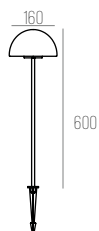

CÓDIGO 7810/E-60

POLIETILENO E ALUMINIO
1X LED HALOPIN
D160 X A600 MM
COR: BRANCO / COBRE / PRETO / CORTÉN