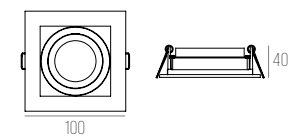

4050

CÓDIGO 4050

ALUMÍNIO
1X DICROICA GU10
D95 X A33 MM
NICH0: D82 X P75 MM
COR: BRANCO

4060

CÓDIGO 4060

ALUMÍNIO
1X DICROICA GU10
C94 X L94 X A33 MM
NICH0: D82 X A75 MM
COR: BRANCO

836

CÓDIGO 836

ALUMÍNIO
1X LED 6.7W 2700K 605LM BIV IRC80 36°
C40 X L40 X A56 MM
NICH0: D34 X P64 MM
COR: BRANCO COM PRETO

700918

CÓDIGO 700918

ALUMÍNIO
1X DICROICA GU10
C100 X L100 X A40 MM
NICH0: C86 X L86 X A100 MM
COR: BRANCO / PRETO