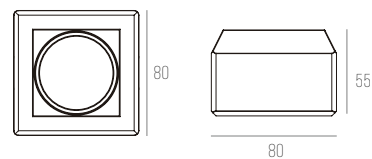

DIMENSÕES:
PRODUTO: C120 X L120 X A65 MM
ÁREA EXPOSTA: C88 X L70 MM
NICHU: C123 X L123 MM
PROFUNDIDADE MÍN.: 120 MM
COM EFEITO WALL WASHER

9284

CÓDIGO 9284

GESSO / FACHO FIXO
1X GU10 ATÉ 35W
COR: BRANCO

DIMENSÕES:
PRODUTO: C80 X L80 X A55 MM
ÁREA EXPOSTA: C55 X L55 MM
NICHU: C83 X L83 MM
PROFUNDIDADE MÍN.: 100 MM