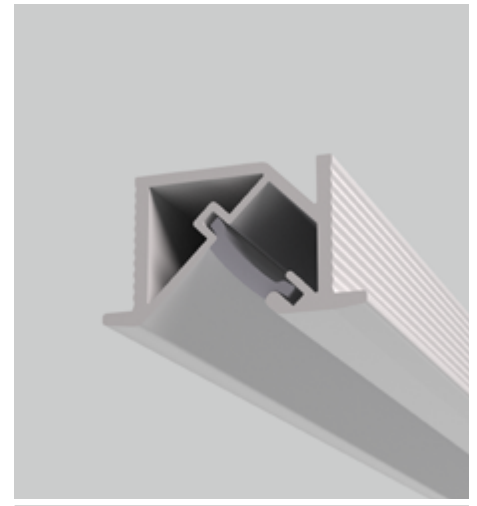

CÓDIGO 700917

ALUMÍNIO - VARA DE 50CM
DIMENSÕES:
PEÇA: C* X L17 X A9,75 MM
ÁREA PARA LED: 5 MM
NICHOS: C* X L13 X A8,75 MM
VALOR NÃO INCLUI FITA E DRIVER