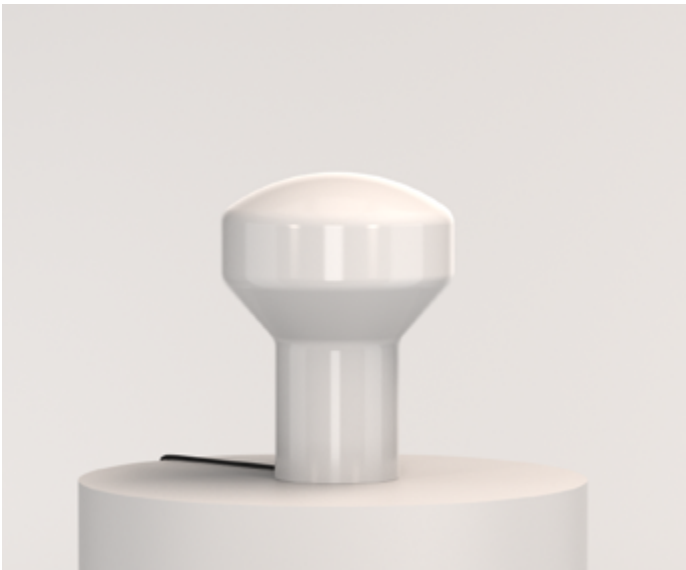

JOY

CÓDIGO Z427

ALUMÍNIO E POLÍMERO
D150 X A225 MM
LED INTEGRADO 2W 2700K 180LM CRI>80 IP44
DIMERIZÁVEL - DIMMER TOUCH
BATERIA: 3,7V 4000MAH, DE LÍTIO
TEMPO DE FUNCIONAMENTO: 8-10H
CABO USB INCLUSO

Fotometria e IES