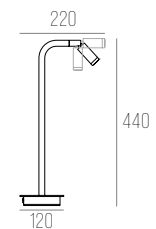

NEYR

CÓDIGO 421/N

ALUMÍNIO COM ACRÍLICO
D305 X A480 MM
3X LED HALOPIN ATÉ 4W
BOTÃO LIGA/DESLIGA NO FIO

LIVO

CÓDIGO 426

ALUMÍNIO COM ACRÍLICO
C300 X L160 X A400 MM
PLACA DE LED 8W 920LM 2700K - BIVOLT
BOTÃO LIGA/DESLIGA NO FIO

BONO

CÓDIGO ML-19

ALUMÍNIO
C232 X L170 X A455 MM
1X E27 BOLINHA LED ATÉ 4W
BOTÃO LIGA/DESLIGA NO FIO

OLIVIA

CÓDIGO 926

ALUMÍNIO
C220 X L120 X A440 MM
LED 1-3W 12V INTEGRADO LENTE 30°
BOTÃO LIGA/DESLIGA NO FIO