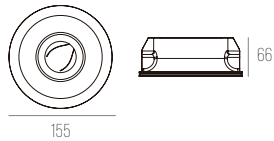

9604

CÓDIGO 9604

GESSO
4X E27 MÁX 18W

DIMENSÕES:
PRODUTO: C600 X L600 X A170 MM
ÁREA EXPOSTA: D400 MM
NICHU: C600 X L600 MM
PROFUNDIDADE MÍN.: 180 MM