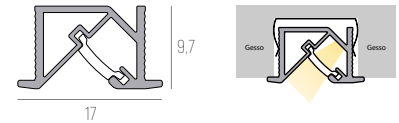

CÓDIGO 700695/N

ALUMÍNIO - DE 50CM EM 50 CM
DIMENSÕES:
PEÇA: C* X L12 X A9,5 MM
ÁREA PARA LED: 5,5 MM
NICHOS: C* X L8 X A11 MM
VALOR NÃO INCLUI FITA E DRIVER