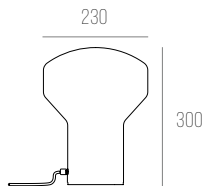

LILY

CÓDIGO 429

ALUMÍNIO E VIDRO LEITOSO FOSCO
D230 X A300 MM
1X E27 BULBO LED ATÉ 9W
BOTÃO LIGA/DESLIGA NO FIO