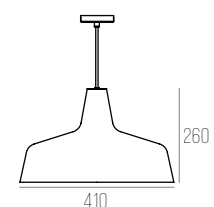

BAR

CÓDIGO 1870

ALUMÍNIO
D410 X A260 MM
1X E27 BULBO LED ATÉ 12W
FIO PADRÃO 2000 MM