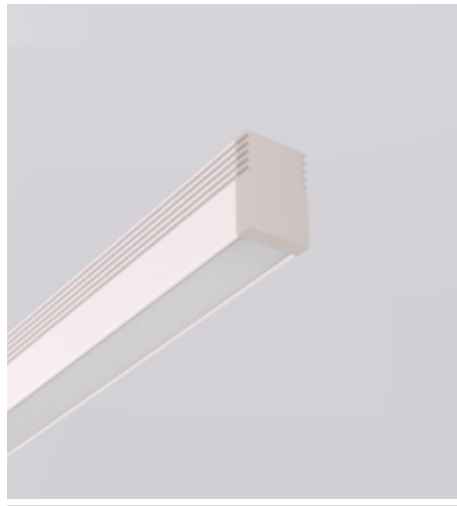

DIMENSÕES:

D48 X A61,5 MM

NICHO: D40 X P60 MM

COR: PRETO

CÓDIGO 700015

ALUMÍNIO - CORTE DE 50CM EM 50CM
DIMENSÕES:
PEÇA: C* X L17,0 X A8,0 MM
ÁREA PARA LED: 12,7 MM
VALOR NÃO INCLUI FITA E DRIVER

CÓDIGO 700694/N

ALUMÍNIO - CORTE DE 50CM EM 50CM
DIMENSÕES:
PEÇA: C* X L 8 X A9,5 MM
ÁREA PARA LED: 5,5 MM
VALOR NÃO INCLUI FITA E DRIVER

CÓDIGO 700034

ALUMÍNIO - CORTE DE 50CM EM 50CM
DIMENSÕES:
PEÇA: C* X L20 X A20 MM
ÁREA PARA LED: 17,5 MM
VALOR NÃO INCLUI FITA E DRIVER