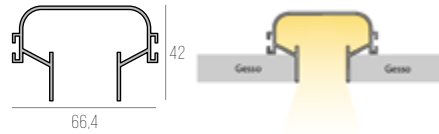

CÓDIGO 700917

ALUMÍNIO - VARA DE 50CM
DIMENSÕES:
PEÇA: C* X L17 X A9,75 MM
ÁREA PARA LED: 5 MM
NICHOS: C* X L13 X A8,75 MM
VALOR NÃO INCLUI FITA E DRIVER