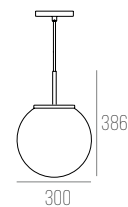

KAYRO M

CÓDIGO 508

ALUMÍNIO E VIDRO LEITOSO FOSCO
D250 X A342 MM
1X E27 BULBO LED 9W 2700K - BIVOLT
FIO PADRÃO 2000 MM

KAYRO G

CÓDIGO 509

ALUMÍNIO E VIDRO LEITOSO FOSCO
D300 X A386 MM
1X E27 BULBO LED 9W 2700K - BIVOLT
FIO PADRÃO 2000 MM