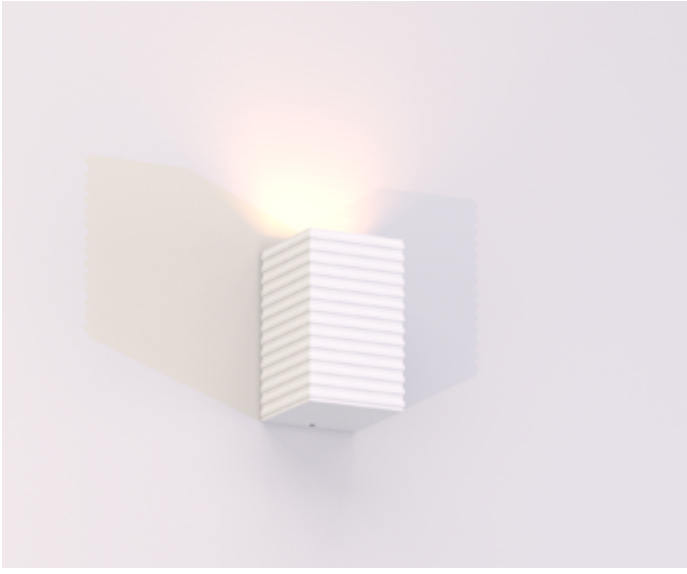

ZEN

CÓDIGO 86

ALUMÍNIO
1X E27 PAR20 60W
C88 X L88 X A147 MM
COR: BRANCO