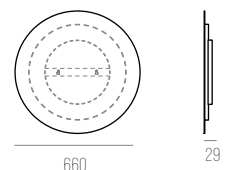

LUNA

CÓDIGO 2520

AÇO CORTEN
FITA LED 14.4W 12V 2700K 900LM
D660 X P29 MM
DRIVER ACOPLADO NO INTERIOR DO PRODUTO
LIGAÇÃO DIRETA
COR: BRANCO / COBRE / CORTÉN / PRETO /
KHAKI / BEGE MICRO / CINZA MICRO