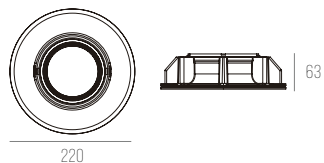

9242

CÓDIGO 9242

GESSO / FACHO ORIENTÁVEL
1X GU10 AR111 50W
COR: BRANCO

DIMENSÕES:
PRODUTO: D220 X A63 MM
ÁREA EXPOSTA: D140 MM
NICHU: D222 MM
PROFUNDIDADE MÍN.: 120 MM