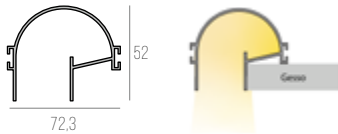

CÓDIGO 784V

ALUMÍNIO - DE 50CM EM 50 CM
 PEÇA: L71 X A37 MM
 ÁREA PARA LED: 11MM
 FIO PADRÃO: 1000 MM
 VALOR NÃO INCLUI FITA E DRIVER

CÓDIGO 700408

ALUMÍNIO - CORTE DE 50CM EM 50CM
 DIMENSÕES:
 PEÇA: C* X L72,3 X A52 MM
 ÁREA PARA LED: 22 MM
 NICHOS: C* X L52 X A70 MM
 VALOR NÃO INCLUI FITA E DRIVER