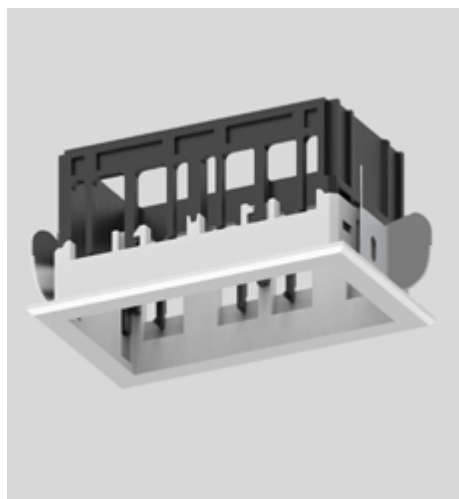

CÓDIGO 700909/CBORDA

ALUMÍNIO
C108 X L63 X A56 MM
NICH0: C102 X L57 X P80 MM
COR: BRANCO