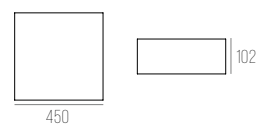

240.602

CÓDIGO 240.602

ALUMÍNIO
LED 25W 3000K 120° 1760LM BIVOLT
L300 X C300 X A35 MM
COR: BRANCO