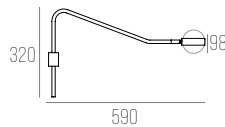

LIVO MINI

CÓDIGO 310/MINI

ALUMÍNIO
C410 X L98 X A218 MM
PLACA DE LED LIGAÇÃO DIRETA 8W 920LM - BIVOLT
COM BOTÃO LIGA/DESLIGA NO FIO