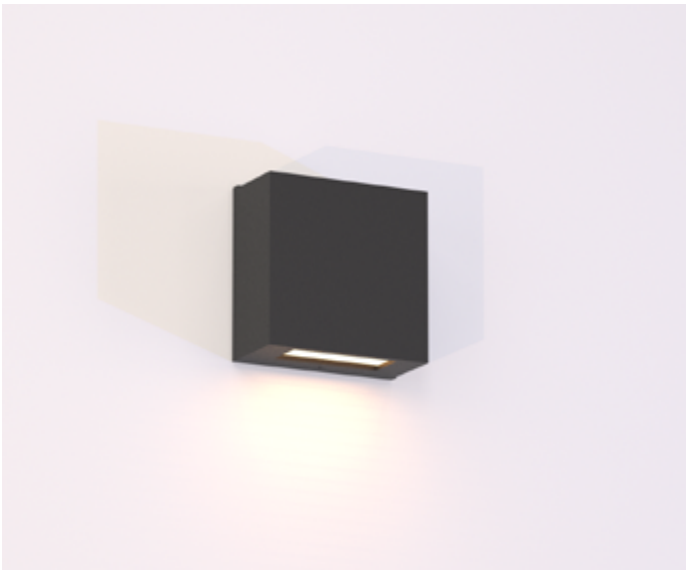

BOX

CÓDIGO 29/1-LED

ALUMÍNIO
1X LED 4W 2700K 400LM
110V OU 220V DIRETO - PODE DIMERIZAR
C100 X L40 X A100 MM
DIFUSOR: VIDRO CRISTAL
COR: BRANCO / COBRE / PRETO / CORTÉN