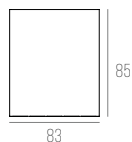

FINNA

CÓDIGO 316/N

ALUMÍNIO
LED LIGAÇÃO DIRETA 20W 2.274LM
2700K 127V - DIMERIZÁVEL
C280 X L75 X A16,5 MM
COR: BRANCO