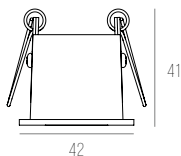

1 PONTO - 24°

CÓDIGO 700827/N

ALUMÍNIO
2W 330LM 2700K 24° BIVOLT IP20 IRC90
C42 X L42 X P41MM
NICH0: C36 X L36 X A85 MM
PODE SER ADICIONADO FONTE DIMERIZÁVEL
COR: PRETO / BRANCO COM PRETO