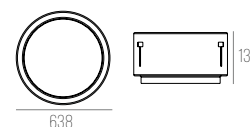

ROUND

CÓDIGO 420N

ALUMÍNIO COM ACRÍLICO LEITOSO
2X E27 LED ATÉ 50W

DIMENSÕES:
D235 X A135 MM
ÁREA EXPOSTA: 200 MM
NICHU: 238 X A150 MM

ROUND

CÓDIGO 430

ALUMÍNIO COM ACRÍLICO LEITOSO
3X E27 LED OU ELETRÔNICA

DIMENSÕES
D338 X A130 MM
ÁREA EXPOSTA: D300 MM
NICHU: D338 X A150 MM

ROUND

CÓDIGO 440

ALUMÍNIO COM ACRÍLICO LEITOSO
4X E27 LED OU ELETRÔNICA

DIMENSÕES
D438 X A130 MM
ÁREA EXPOSTA: D400
NICHU: D438 X A150 MM

ROUND

CÓDIGO 460

ALUMÍNIO COM ACRÍLICO LEITOSO
6X E27 LED OU ELETRÔNICA

DIMENSÕES
D638 X A130 MM
ÁREA EXPOSTA: D600 MM
NICHU: D638 X A150 MM