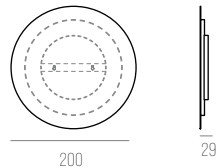

LUNA

CÓDIGO 2480N

AÇO CORTEN
FITA LED 14.4W 12V 2700K 300LM
D200 X P29 MM
DRIVER ACOPLADO NO INTERIOR DO PRODUTO
LIGAÇÃO DIRETA
COR: BRANCO / COBRE / CORTÉN / PRETO /
KHAKI / BEGE MICRO / CINZA MICRO