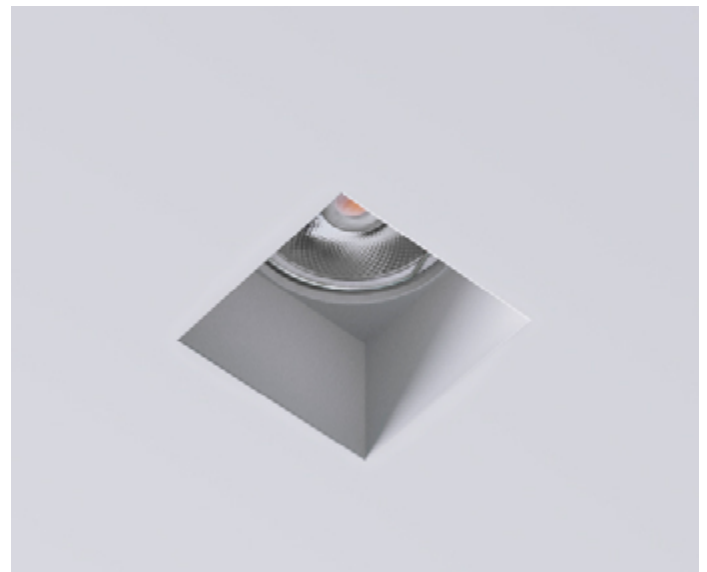

9284

CÓDIGO 9284

GESSO / FACHO FIXO
1X GU10 MÁX. 35W

DIMENSÕES:
PRODUTO: C80 X L80 X A55 MM
ÁREA EXPOSTA: C55 X L55 MM
NICHU: C83 X L83 MM
PROFUNDIDADE MÍN.: 100 MM