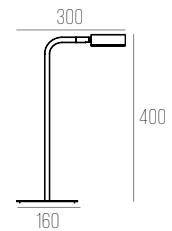

LIVO

CÓDIGO 426

ALUMÍNIO COM ACRÍLICO
C300 X L160 X A400 MM
PLACA DE LED 8W 920LM 2700K - BIVOLT
BOTÃO LIGA/DESLIGA NO FIO

BONO

CÓDIGO ML-19

ALUMÍNIO
C232 X L170 X A455 MM
1X E27 BOLINHA LED ATÉ 4W
BOTÃO LIGA/DESLIGA NO FIO