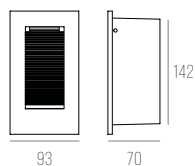

CÓDIGO 25/LED

ALUMÍNIO
1X LED 4W 2700K 400LM - 127 OU 220V DIRETO
PODE DIMERIZAR
C133 X A98 X P70 MM
COR: BRANCO