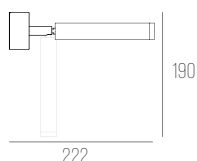

YEVA

CÓDIGO 303

ALUMÍNIO
C350 X L57 X A420 MM
1X E27 BULBO LED ATÉ 12W
COM BOTÃO LIGA/DESLIGA NA PEÇA

WEE TUB

CÓDIGO 306

ALUMÍNIO / BASE EM AÇO CORTEN
L57 X P222 (MÁX) X A190 MM
LED 1-3W 12V INTEGRADO, LENTE 30º BIVOLT
LIGAÇÃO DIRETA