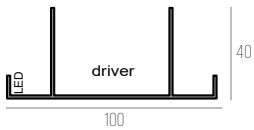

CÓDIGO 752

ALUMÍNIO - CORTE DE 50CM EM 50CM
 DIMENSÕES:
 PEÇA: L40 X A40 MM
 ÁREA PARA LED: 34 MM
 VALOR NÃO INCLUI FITA E DRIVER

CÓDIGO 790/SISTEMA

ALUMÍNIO - CORTE DE 50CM EM 50CM
 DIMENSÕES:
 PEÇA: C* X L100 X A40 MM
 ÁREA PARA LED: 10 MM
 VALOR NÃO INCLUI FITA E DRIVER