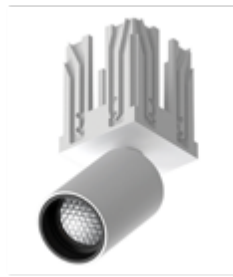

CÓDIGO 700907

ALUMÍNIO
5W 2700K 36° 300MA 335.549lm
IRC90 TRIAC 127V OU 220V
C45 X L45 X A120 MM
COPO: D55 X A35 MM
COR: BRANCO