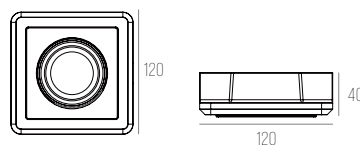

9170

CÓDIGO 9170

GESSO / FACHO FIXO
1X GU10 ATÉ 13W

DIMENSÕES:
PRODUTO: C110 X L110 X A40 MM
ÁREA EXPOSTA: C77 X L77 MM
NICHOS: C113 X L113 MM
PROFUNDIDADE MÍN.: 100 MM

9155

CÓDIGO 9155

GESSO / FACHO FIXO
1X GU10 ATÉ 13W

DIMENSÕES:
PRODUTO: C120 X L120 X A40 MM
ÁREA EXPOSTA: C70 X L70 MM
NICHOS: C123 X L123 MM
PROFUNDIDADE MÍN.: 100 MM

9154

CÓDIGO 9154

GESSO / FACHO FIXO
1X GU10 ATÉ 13W

DIMENSÕES:
PRODUTO: C120 X L120 X A40 MM
ÁREA EXPOSTA: D64 MM
NICHOS: C123 X L123 MM
PROFUNDIDADE MÍN.: 100 MM