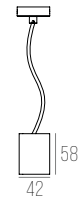

ALUMÍNIO

CÓDIGO 100/1

ALUMÍNIO
COPO: D42 X A58 MM
1X E27 ATÉ 40W
FIO PADRÃO 2000 MM

ALUMÍNIO FLEX

CÓDIGO 110

ALUMÍNIO
COPO: D42 X A58 MM
1X E27 ATÉ 40W
FIO PADRÃO: 1000 MM

AGNES

CÓDIGO ML-446

ALUMÍNIO E VIDRO LEITOSO FOSCO
D674 X A1000 MM / MÁX.
8X LÂMPADA HALOPIN LED ATÉ 4W
BASE CIRCULAR

FROGUINHO GLASS

CÓDIGO 270

ALUMÍNIO E VIDRO LEITOSO FOSCO
D133 X A135 MM
1X HALOPIN LED ATÉ 4W
FIO PADRÃO 2000 MM