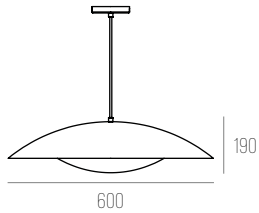

MATERIAL MALEÁVEL, MEDIDA TOTAL: 1970M

Como especificar:
Perfil+fonte luminosa

OBSERVAÇÕES:
Acessórios e drivers são vendidos separadamente, consultar no ato da compra.
Itens disponíveis na cor branca.
As varas de trilho são vendidas o tamanho fechado, 2 ou 3 metros.

ALUMÍNIO
D410 X A260 MM
1X E27 BULBO LED ATÉ 12W
FIO PADRÃO 2000 MM

EMILIE

CÓDIGO 1700

ALUMÍNIO
D600 X A190 MM
3X E27 LED ATÉ 12W
FIO PADRÃO 2000 MM

EMILIE MINI

CÓDIGO 1701

ALUMÍNIO
D380 X A145 MM
1X LED 15W 1500LM 2700K - 127V OU 220V
FIO PADRÃO 2000 MM