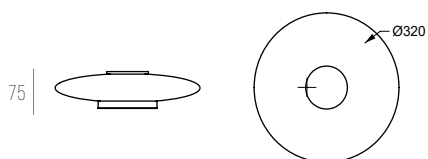

CÓDIGO 433

ALUMÍNIO E VIDRO
D320 X A75 MM
1X LED INTEGRADO 15W 2700K BIVOLT
IRC90 - IP20
DIMMER TOUCH