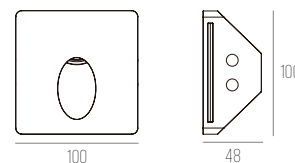

DIMENSÕES:
PRODUTO: C100 X L48 X A100 MM
ÁREA EXPOSTA: C35 X A50 MM
NICHU: C103 X A103 MM
PROFUNDIDADE MÍN.: 60 MM