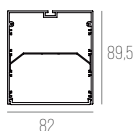

CÓDIGO 700291

ALUMÍNIO - CORTE DE 50CM EM 50CM
DIMENSÕES:
PEÇA: C* X L82 X A89,5 MM
ÁREA PARA LED: 51,2 MM
ÁREA PARA DRIVER: L71 MM
VALOR NÃO INCLUI FITA E DRIVER

CÓDIGO 700292N

ALUMÍNIO - CORTE DE 50CM EM 50CM
DIMENSÕES:
PEÇA: C* X L30 X A30 MM
ÁREA PARA LED: 28 MM
VALOR NÃO INCLUI FITA E DRIVER