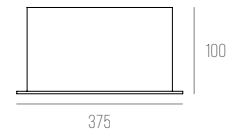

DAX COM BORDA

CÓDIGO 1712/NN

ALUMÍNIO COM ACRÍLICO LEITOSO
2X E27 25W
C245 X L245 X A100 MM
NICHÔ: C225 X L225 X A120 MM
COR: BRANCO

DAX COM BORDA

CÓDIGO 1713/NN

ALUMÍNIO COM ACRÍLICO LEITOSO
4X E27 25W 220V
C375 X L375 X A100
NICHÔ: C355 X L355 X A120 MM
COR: BRANCO

DAX COM BORDA

CÓDIGO 1720/2-T8

ALUMÍNIO COM ACRÍLICO LEITOSO
2X T8 LED 600 MM
C688 X L185 X A94 MM
NICHÔ: 675 X 170 X 110 MM
COR: BRANCO

DAX COM BORDA

CÓDIGO 1730/2-T8

ALUMÍNIO COM ACRÍLICO LEITOSO
2X T8 LED 120 CM
C1300 X L185 X A94 MM
NICHÔ: C1280 X L165 X A110 MM
COR: BRANCO