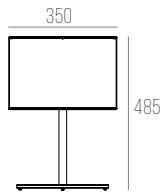

ALUMÍNIO CÚPULA DE VIDRO
 C240 X L180 X A460 MM
 1X HALOPIN
 BOTÃO LIGA/DESLIGA NO FIO

BIANCA

CÓDIGO 327

ALUMÍNIO E CÚPULA DE TECIDO
D350 X A485 MM
1X E27 BULBO LED ATÉ 12W
BOTÃO LIGA/DESLIGA NO FIO

ZAYN

CÓDIGO 1192