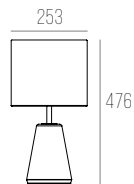

AYA

CÓDIGO ML-109

CIMENTO, ALUMÍNIO E CÚPULA DE TECIDO
D350 X A566 MM
1X E27 BULBO LED ATÉ 12W
BOTÃO LIGA/DESLIGA NO FIO