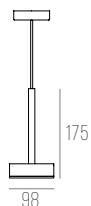

LIVO

CÓDIGO 504

ALUMÍNIO E ACRÍLICO LEITOSO FOSCO

D98 X A175 MM

PLACA DE LED LIGAÇÃO DIRETA 8W 920LM 2700K - BIVOLT

FIO PADRÃO 2000 MM