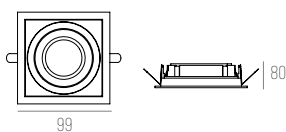

PHARO COM BORDA

CÓDIGO 8006

ALUMÍNIO
1X AR70 - FACHO ORIENTÁVEL
C115 X L115 X A30 MM
NICHU: C105 X L105 X A100 MM
ADAPTÁVEL PARA FILTRO FOSCO
COR: BRANCO / PRETO