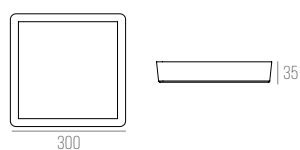

240.596

CÓDIGO 240.596

ALUMÍNIO
LED 18W 3000K 120° 1260LM IP20 BIVOLT
C225 X L225 X A35 MM
COR: BRANCO