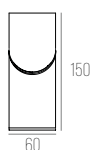

914PT/N

CÓDIGO 914PT/N

ALUMÍNIO
1X GU10 DICRÓICA ATÉ 40W
D60 X A150 MM
COR: PRETO