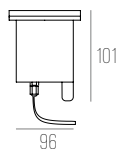

7532/N

CÓDIGO 7532/N

ALUMÍNIO
1X E27 PAR 20 50W (MÁX)
D96 X A150 MM
NICHOS: D72 X A150 MM
SEM GRADE COM DIFUSOR EM VIDRO
COR: PRETO