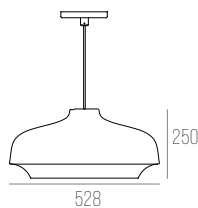

VAMP

CÓDIGO 2402

ALUMÍNIO
D528 X A250 MM
1X E27 BULBO LED ATÉ 12W
FIO PADRÃO 2000 MM
COM CABO DE AÇO

VAMP

CÓDIGO 2403

ALUMÍNIO
D450 X A400 MM
1X E27 BULBO LED ATÉ 12W
FIO PADRÃO 2000 MM
COM CABO DE AÇO