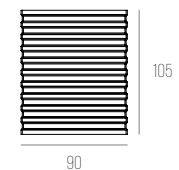

800/3

CÓDIGO 800/3

ALUMÍNIO
 1X HALOPIN
 C90 X L80 X A100 MM
 2 FACHOS - ABERTO COM DIFUSOR EM VIDRO
 COR: BRANCO

LUNA

PAREDE SOBREPOR

A linha Luna apresenta quatro opções de tamanhos distintos, em LED, a linha se adapta perfeitamente a uma variedade de estilos decorativos, desde os mais modernos até os mais clássicos. A luminosidade suave e envolvente dessas peças torna-as ideais para a criação de composições luminosas que realçam a beleza de qualquer ambiente.