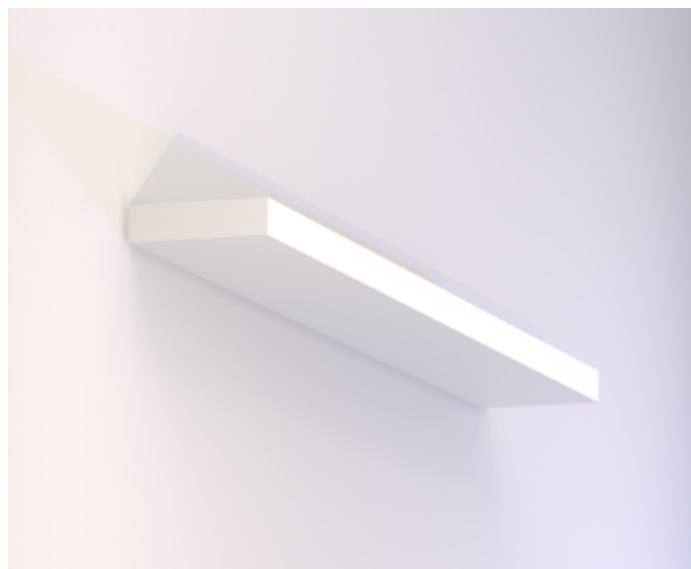

OFFICE FLAT

CÓDIGO 75

ALUMÍNIO
1X PALITO R7S 100W OU 1X LED 10W
C305 X L155 X A40 MM
DIFUSOR: VIDRO CRISTAL
COR: BRANCO / COBRE / PRETO / CORTÉN