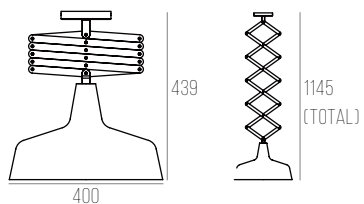

MAY

CÓDIGO 512

ALUMÍNIO E VIDRO
D124 X A277 MM
1X G9 HALOPIN
FIO PADRÃO 2000 MM