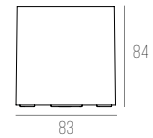

147

CÓDIGO 147

ALUMÍNIO
1X DICROICA GU10
Ø83 X A85 MM
COR: PRETO / BRANCO