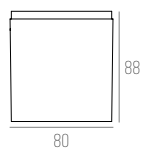

FOX

CÓDIGO 410

ALUMÍNIO

1X DICRÓICA GU10 50W

C80 X L80 X A88 MM

COR: INTERNO PRETO, EXTERNO BRANCO