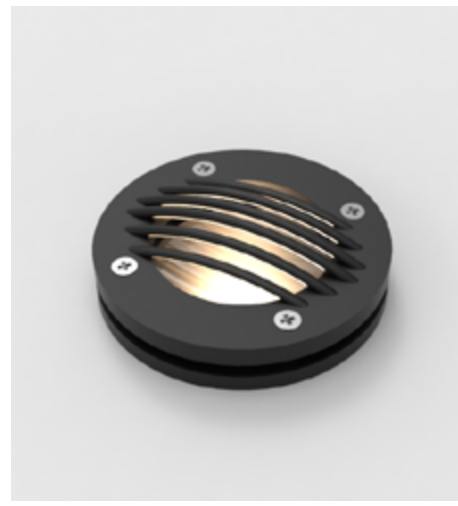

7530/N

CÓDIGO 7530/N

ALUMÍNIO
1X DICROICA GU10 50W (MÁX)
D96 X ALTURA 101 MM
NICHOS: D70 X P100 MM
SEM GRADE COM DIFUSOR EM VIDRO
COR: PRETO

7532/N

CÓDIGO 7532/N

ALUMÍNIO
1X E27 PAR 20 50W (MÁX)
D96 X A150 MM
NICHOS: D72 X A150 MM
SEM GRADE COM DIFUSOR EM VIDRO
COR: PRETO