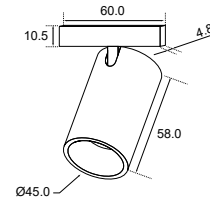

CÓDIGO 700945

ALUMÍNIO

D60 X A37 MM

COB LED 2700K 450LM 5W IP20 24° IRC>90

COR: PRETO