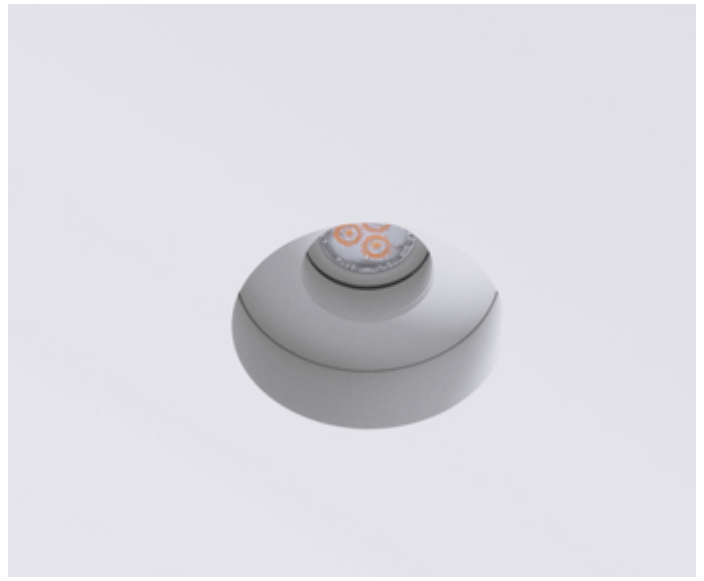

CIRCLE

CÓDIGO 1501

ALUMÍNIO

1X MINI DICROICA

D83 X A58 MM

ÁREA EXPOSTA: D81 X A25 MM

NICHO: D84 X A150 MM

COR: BRANCO E SPOT PRETO

83

58