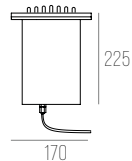

7533/N

CÓDIGO 7533/N

ALUMÍNIO
1X E27 PAR38 90W (MÁX)
D170 X A205 MM
NICHOS: D130 X A190 MM
SEM GRADE COM DIFUSOR EM VIDRO
COR: PRETO

7533/1-N

CÓDIGO 7533/1-N

ALUMÍNIO
1X E27 PAR38 90W (MÁX)
D170 X A225 MM
NICHOS: D130 X A190 MM
COM GRADE COM DIFUSOR EM VIDRO
COR: PRETO