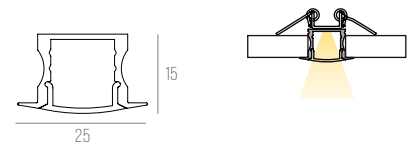

CÓDIGO 700327

PERFIL DE EMBUTIR DE PISO
ALUMÍNIO - DE 50CM EM 50 CM
DIMENSÕES:
PEÇA: C* X L21,5 X A27 MM
ÁREA PARA LED: 12 MM
NICHOS: C* X L 17,5 X A29 MM
VALOR NÃO INCLUI FITA E DRIVER