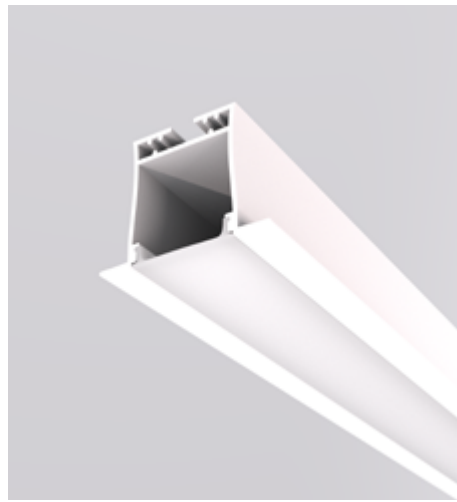

CÓDIGO 700036

ALUMÍNIO - DE 50CM EM 50 CM
DIMENSÕES:
PEÇA: C* X L37 X A27 MM
ÁREA PARA LED: 19,20 MM
NICHOS: C* X L24 X A42 MM
VALOR NÃO INCLUI FITA E DRIVER