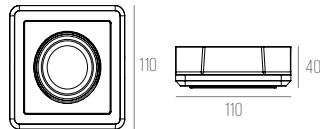

9170

CÓDIGO 9170

GESSO / FACHO FIXO
1X GU10 ATÉ 13W

DIMENSÕES:
PRODUTO: C110 X L110 X A40 MM
ÁREA EXPOSTA: C77 X L77 MM
NICHOS: C113 X L113 MM
PROFUNDIDADE MÍN.: 100 MM

9155

CÓDIGO 9155

GESSO / FACHO FIXO
1X GU10 ATÉ 13W

DIMENSÕES:
PRODUTO: C120 X L120 X A40 MM
ÁREA EXPOSTA: C70 X L70 MM
NICHOS: C123 X L123 MM
PROFUNDIDADE MÍN.: 100 MM

9154

CÓDIGO 9154

GESSO / FACHO FIXO
1X GU10 ATÉ 13W

DIMENSÕES:
PRODUTO: C120 X L120 X A40 MM
ÁREA EXPOSTA: D64 MM
NICHOS: C123 X L123 MM
PROFUNDIDADE MÍN.: 100 MM