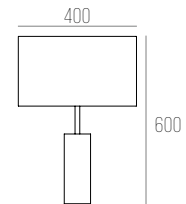

ZAYN

CÓDIGO 1192

ALUMÍNIO COM CÚPULA DE TECIDO
D400 X A600 MM
1X E27 BULBO LED ATÉ 12W
BOTÃO LIGA/DESLIGA NO FIO
CÚPULA: CANHAMO / LINHO BEGE

INDIGO

CÓDIGO 722

MADEIRA E CÚPULA DE TECIDO
D250 X A445 MM
1X E27 BULBO LED ATÉ 12W
BOTÃO LIGA/DESLIGA NO FIO