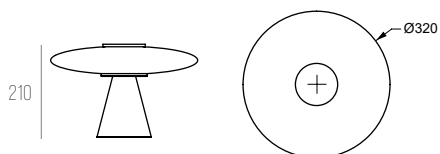

VITRO

DESIGNER GUSTAVO DI MENNO

Inspirados pelos movimentos da arquitetura contemporânea, nossas peças incorporam a fluidez e elegância. A delicadeza do vidro, aliada ao minimalismo cuidadosamente elaborado, traz uma sensação de leveza e modernidade, refletindo a busca pela simplicidade refinada.

CÓDIGO 432

ALUMÍNIO E VIDRO
D320 X A210 MM
LED INTEGRADO 2700K 15W BIVOLT
IRC90 - IP20
DIMMER TOUCH