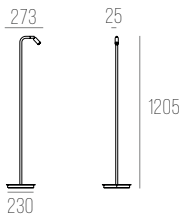

FROGO

CÓDIGO 337

ALUMÍNIO
D215 X A1210 MM
2X E27 BOLINHA
COM TOMADA DE PISO PRETA