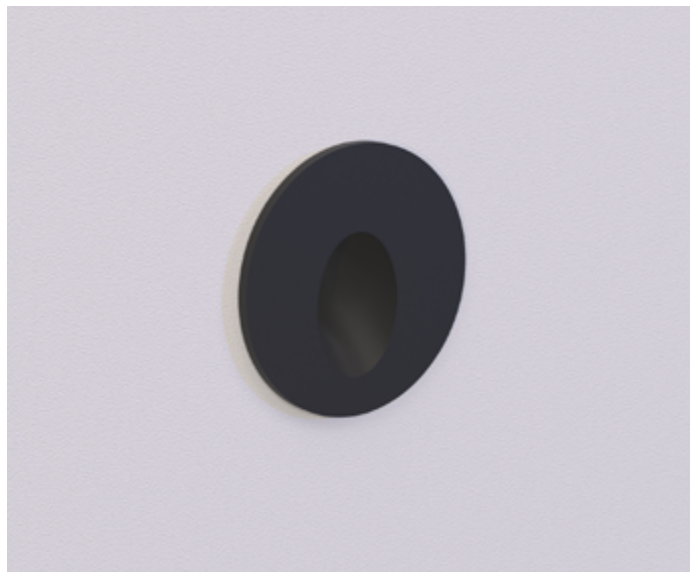

NINO

CÓDIGO 962/PRETO

ALUMÍNIO

LED 2,4W 3000K IP65 75° 70LM BIVOLT

DIMENSÕES:

D48 X A61,5 MM

NICHO: D40 X P60 MM

COR: PRETO