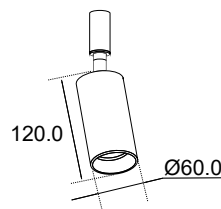

CÓDIGO 700950

ALUMÍNIO
C272 X L34 X A33 MM
LED 2700K 20W IP20 24° IRC>90
COR: PRETO