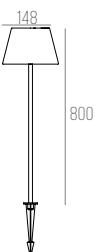

CÓDIGO 7910/E-80

POLIETILENO E ALUMINIO
1X LED HALOPIN
D148XA800 MM
COR: BRANCO / COBRE / PRETO / CORTÉN