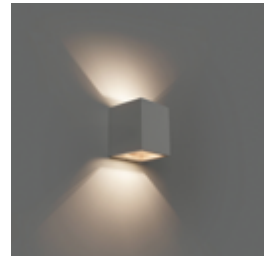

CÓDIGO 490/3

ALUMÍNIO

1X HALOPIN G-9

2 FACHOS ABERTOS / VIDRO CRISTAL

C88 X L91 X A105 MM

2 FACHOS ABERTOS / VIDRO CRISTAL

COR: BRANCO

88

91

105