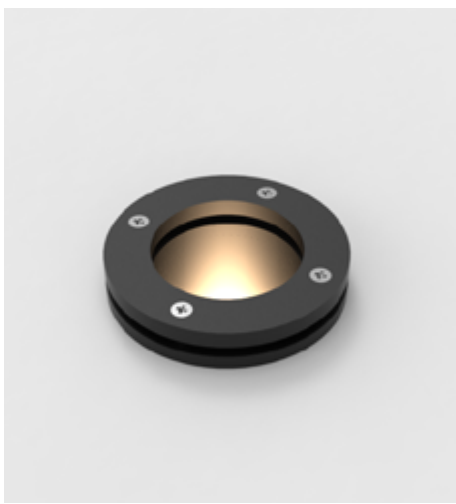

7532/2

CÓDIGO 7532/2

ALUMÍNIO
1X E27 PAR 20 50W (MÁX)
D138 X A190 MM
NICHOS: D86 X A220 MM
SEM GRADE COM DIFUSOR EM VIDRO
COR: PRETO