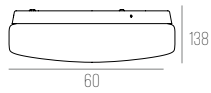

MAX REDONDO

CÓDIGO 92

ALUMÍNIO E VIDRO
2X E27 BULBO LED 9W 2700K BIVOLT
A85 X D215 MM