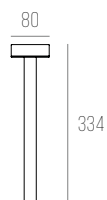

CÓDIGO ML-54/GDEXT

ALUMÍNIO E POLIETILENO
3X E27
D500 X A1800 MM
CABO PP DIRETO (SEM PLUG)
COR: BRANCO / PRETO / CORTÉN / COBRE

POSTE DE JARDIM

CÓDIGO 7610/P

ALUMÍNIO
PLACA DE LED 6W 720LM 2700K IP65
BIVOLT - LIGAÇÃO DIRETA
DIMENSÕES:
D80 X A334 MM
COR: PRETO / BRANCO / CORTÉN / CHUMBO