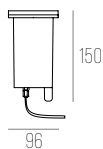

7530/N

CÓDIGO 7530/N

ALUMÍNIO
1X DICROICA GU10 50W (MÁX)
D96 X ALTURA 101 MM
NICHOS: D70 X P100 MM
SEM GRADE COM DIFUSOR EM VIDRO
COR: PRETO

7532/N

CÓDIGO 7532/N

ALUMÍNIO
1X E27 PAR 20 50W (MÁX)
D96 X A150 MM
NICHOS: D72 X A150 MM
SEM GRADE COM DIFUSOR EM VIDRO
COR: PRETO