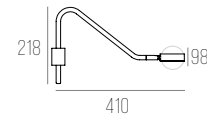

LIVO

CÓDIGO 309

ALUMÍNIO
C1209 X L98 X A450 MM
PLACA DE LED LIGAÇÃO DIRETA 8W 920LM - BIVOLT
COM BOTÃO LIGA/DESLIGA NO FIO