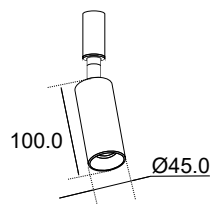

CÓDIGO 700948

ALUMÍNIO
D60 X A120 MM
COB LED 2700K 15W IP20 24° IRC>90
COM GRELHA ANTI-FUSCANTE
COR: PRETO