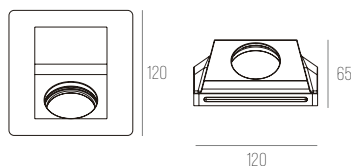

9229

CÓDIGO 9229

GESSO / FACHO FIXO
1X DICROICA GU10 50W
COR: BRANCO

DIMENSÕES:
PRODUTO: C120 X L120 X A65 MM
ÁREA EXPOSTA: C88 X L70 MM
NICHU: C123 X L123 MM
PROFUNDIDADE MÍN.: 120 MM
COM EFEITO WALL WASHER