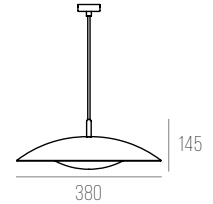

ALUMÍNIO
D410 X A260 MM
1X E27 BULBO LED ATÉ 12W
FIO PADRÃO 2000 MM

EMILIE

CÓDIGO 1700

ALUMÍNIO
D600 X A190 MM
3X E27 LED ATÉ 12W
FIO PADRÃO 2000 MM

EMILIE MINI

CÓDIGO 1701

ALUMÍNIO
D380 X A145 MM
1X LED 15W 1500LM 2700K - 127V OU 220V
FIO PADRÃO 2000 MM