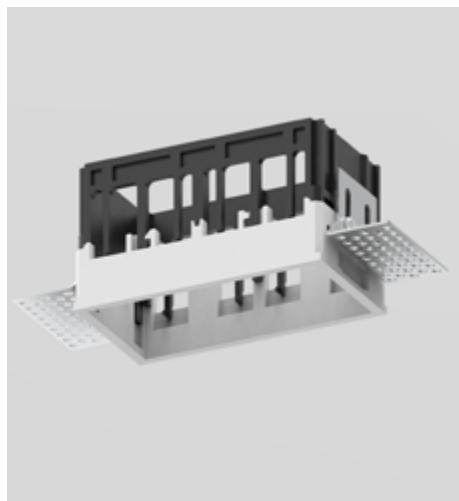

CÓDIGO 700909/NOFRAME

ALUMÍNIO
C98 X L53 X A56 MM
NICH0: 54 X L57 X P160 MM
COR: BRANCO