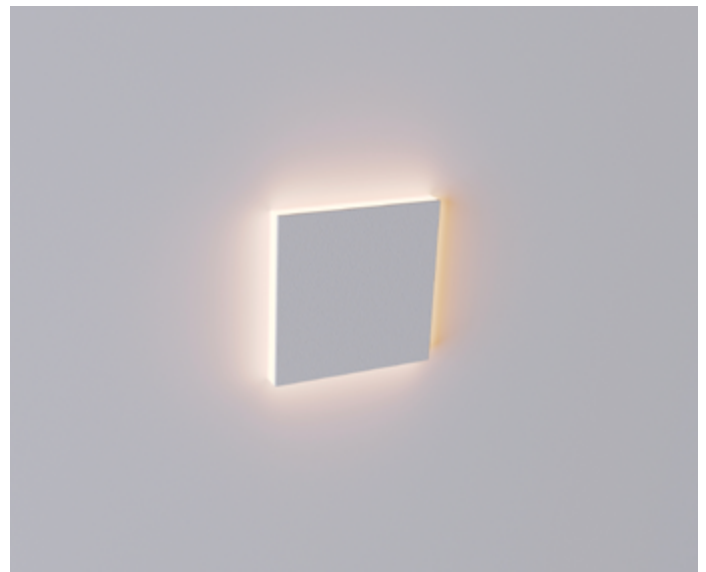

SPARK

CÓDIGO 32

ALUMÍNIO
1X E27 60W
L293 X A92 X C120 MM
COR: BRANCO

PROJETO: STUDIO LEANDO NEVES / @STUDIOLEANDRONEVES
FOTOGRAFIA: LUIZA SCHREIER / LUIZASCHREIER.ARCHPHOTO

SMALL

CÓDIGO 3030/N

ALUMÍNIO
1X LED 1W 2700K 70LM IP65 60°
DIMENSÕES:
PEÇA: C35 X L35 X A53 MM
NICH0: D30 X P60 MM
COR: BRANCO