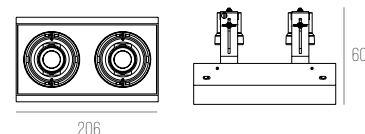

BLANK SISTEMA

CÓDIGO 1400/SISTEMA

ALUMÍNIO (DE 1 A 3 METROS - CORTE DE 50 EM 50CM)

GU10 DICRÓICA - FACHO ORIENTÁVEL

C* X L103 X A75 MM

NICHO: C* X L105 X A110 MM

COR: BRANCO

BLANK SISTEMA

CÓDIGO 1404/SISTEMA

ALUMÍNIO (DE 1 A 3 METROS - CORTE DE 50 EM 50CM)

AR70 - FACHO ORIENTÁVEL

C* X L103 X A75 MM

NICHO: C* X L105 X A110 MM

COR: BRANCO

BLANK NO FRAME

CÓDIGO 1402/1

ALUMÍNIO

1X PAR20 - FACHO ORIENTÁVEL

C123 X L103 X A60 MM

ÁREA EXPOSTA: C100 X L100 X A30 MM

NICHO: C105 X L105 X A150 MM

COR: BRANCO COM SPOT PRETO

BLANK NO FRAME

CÓDIGO 1402/2

ALUMÍNIO

2X PAR20 - FACHO ORIENTÁVEL

C206 X L123 X A60 MM

ÁREA EXPOSTA: C203 X L100 X A30 MM

NICHO: C208 X L105 X A150 MM

COR: BRANCO COM SPOT PRETO