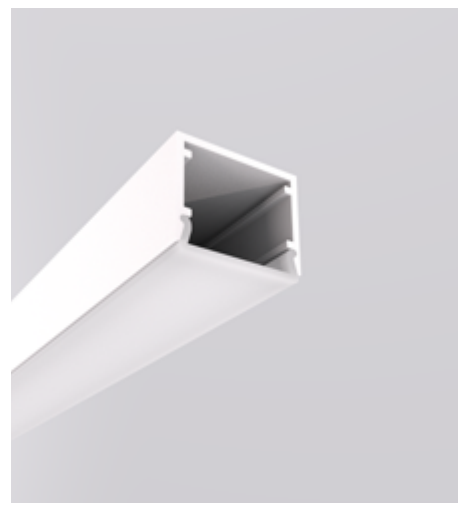

CÓDIGO 700328

ALUMÍNIO - CORTE DE 50CM EM 50CM
DIMENSÕES:
C* X L18 X A15 MM
ÁREA PARA LED: 15,5 MM
VALOR NÃO INCLUI FITA E DRIVER