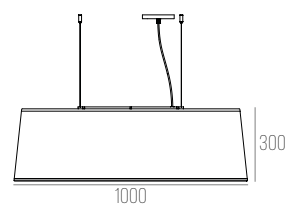

TRUST

CÓDIGO ML-125

CÚPULA OVAL DE LINHO COM ACRÍLICO
C1000 X L400 X A300 MM
3X E27 BULBO LED ATÉ 12W
FIO PADRÃO 2000 MM
COM CABO DE AÇO