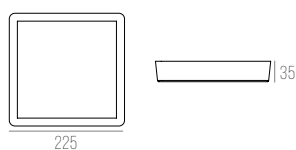

ALUMÍNIO COM ACRÍLICO LEITOSO
6 X E27 25W
C450 X L450 X A102 MM
COR: BRANCO

240.602

CÓDIGO 240.602

ALUMÍNIO
LED 25W 3000K 120° 1760LM BIVOLT
L300 X C300 X A35 MM
COR: BRANCO

240.596

CÓDIGO 240.596

ALUMÍNIO
LED 18W 3000K 120° 1260LM IP20 BIVOLT
C225 X L225 X A35 MM
COR: BRANCO