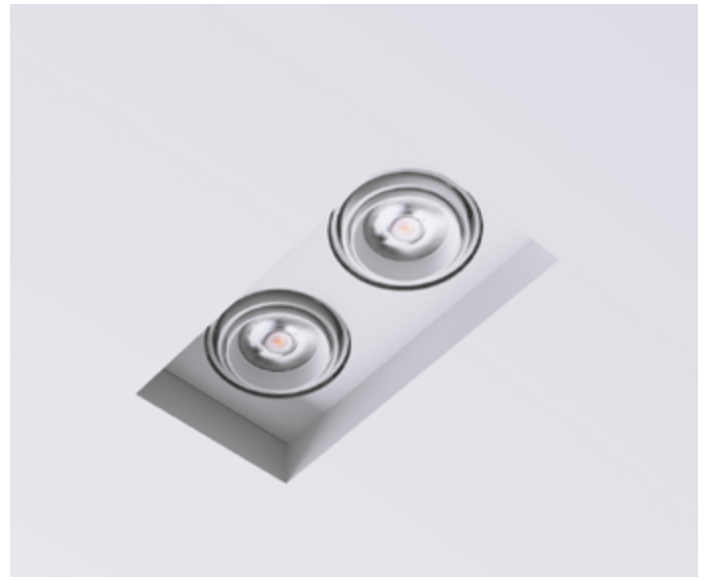

BLANK

CÓDIGO 1400/2

ALUMÍNIO

2X DICRÓICA GU10 - FACHO ORIENTÁVEL

C206 X L123 X A60 MM

NICHO: C208 X L105 X A110 MM

COR: BRANCO E SPOT PRETO

206

60