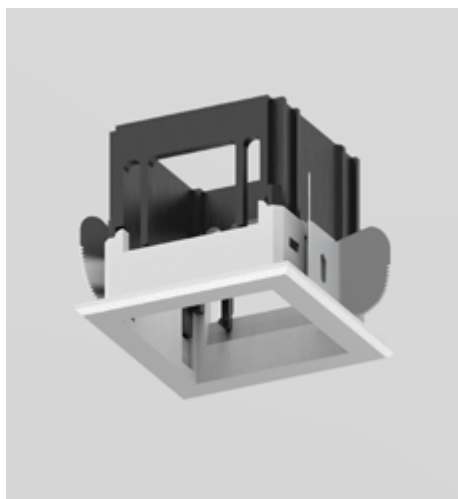

CÓDIGO 700908/CBORDA

ALUMÍNIO
C64 X L64 X A56 MM
NICH0: 57 X 57 X 80 MM
COR: BRANCO