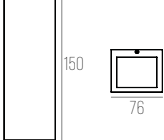

ZENIT

CÓDIGO 88/N

ALUMÍNIO
1X E27 PAR20 60W
C76 X L76 X A150 MM
DIFUSOR: VIDRO CRISTAL
COR: BRANCO / COBRE / CORTÉN / PRETO