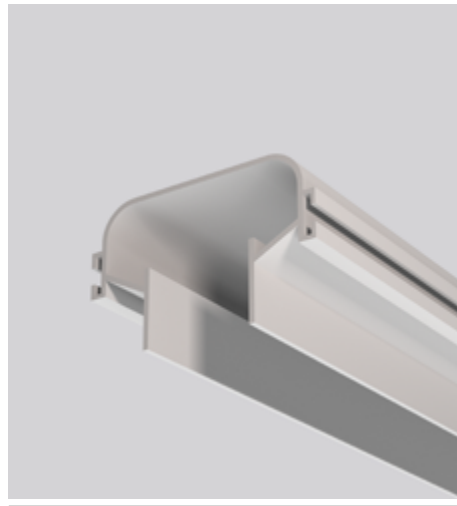

CÓDIGO 784V

ALUMÍNIO - DE 50CM EM 50 CM
 PEÇA: L71 X A37 MM
 ÁREA PARA LED: 11MM
 FIO PADRÃO: 1000 MM
 VALOR NÃO INCLUI FITA E DRIVER

CÓDIGO 700408

ALUMÍNIO - CORTE DE 50CM EM 50CM
 DIMENSÕES:
 PEÇA: C* X L72,3 X A52 MM
 ÁREA PARA LED: 22 MM
 NICHOS: C* X L52 X A70 MM
 VALOR NÃO INCLUI FITA E DRIVER