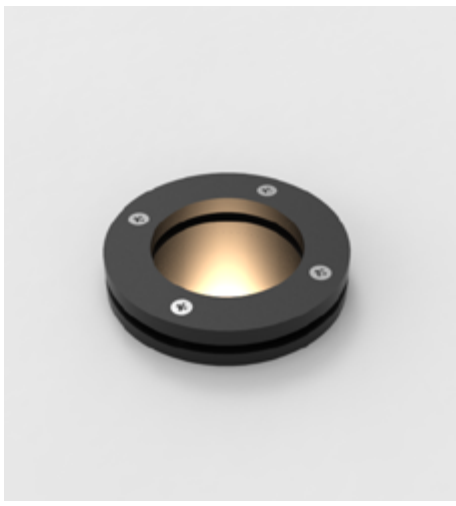

700652

CÓDIGO 700652

ALUMÍNIO
IP67 24º 0.5W 3000K 15LM BIVOLT
D26 X A82 MM
NICH0: D25 X P80MM
DRIVER ACOPLADO
COR: CROMO

700808

CÓDIGO 700808

ALUMÍNIO
IP66 30º 5W 3000K 600LM BIVOLT
D80 X A77 MM
NICH0: D74 X A80 MM
DRIVER ACOPLADO
COR: INOX