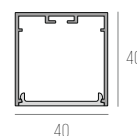

CÓDIGO 700240

ALUMÍNIO - CORTE DE 50CM EM 50CM
DIMENSÕES:
PEÇA: C* X D20 MM
ÁREA PARA LED: 12,3 MM
VALOR NÃO INCLUI FITA E DRIVER
USAR COMO PENDENTE- TAMANHO MÁX. 3M

CÓDIGO 700326

ALUMÍNIO - CORTE DE 50CM EM 50CM
DIMENSÕES:
PEÇA: C* X L32 X A85 MM
ÁREA PARA LED: 27 MM
VALOR NÃO INCLUI FITA E DRIVER

CÓDIGO 700328

ALUMÍNIO - CORTE DE 50CM EM 50CM
DIMENSÕES:
C* X L18 X A15 MM
ÁREA PARA LED: 15,5 MM
VALOR NÃO INCLUI FITA E DRIVER

CÓDIGO 700397/N

ALUMÍNIO - CORTE DE 50CM EM 50CM
DIMENSÕES:
PEÇA: C* X L15,5 X A15,5 MM
ÁREA PARA LED: 10,5 MM
VALOR NÃO INCLUI FITA E DRIVER

CÓDIGO 700421

ALUMÍNIO - CORTE DE 50CM EM 50CM
DIMENSÕES:
PEÇA: C* X L17 X A15 MM
ÁREA PARA LED: 12,5
VALOR NÃO INCLUI FITA E DRIVER

CÓDIGO 752

ALUMÍNIO - CORTE DE 50CM EM 50CM
DIMENSÕES:
PEÇA: L40 X A40 MM
ÁREA PARA LED: 34 MM
VALOR NÃO INCLUI FITA E DRIVER