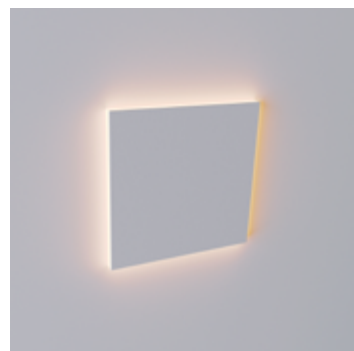

LINHA TÉCNICA

Teto Embutir

Minimalistas, as peças com ou sem borda possuem diversas opções de modelos e tamanhos, atendendo a necessidade de cada cliente.

Teto Sobrepor

Do clássico ao moderno, com variedade de acabamentos sendo de vidro, tecido ou alumínio, a linha técnica de sobrepor é uma excelente opção.

Parede Embutir/Sobrepor

Da funcionalidade discreta da parede embutida à versatilidade da sobreposição, excelente opção para uma luz complementar.