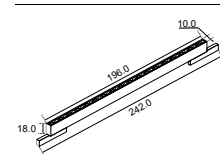

CÓDIGO 700944

ALUMÍNIO

C450 X L10 X A18 MM

LED 2700K 1100LM 12W IP20 100° IRC>80

COR: PRETO