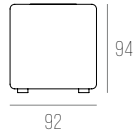

KIARA

CÓDIGO ML-213

ALUMÍNIO
L120 X A210 X P140 MM
1X E27 BOLINHA LED ATÉ 4W
BOTÃO LIGA/DESLIGA NO FIO