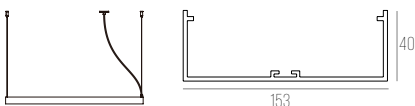

CÓDIGO 780/SISTEMA

ALUMÍNIO - CORTE DE 50CM EM 50CM
 DIMENSÕES:
 PEÇA: C* X L153 X A40 MM
 ÁREA PARA LED: 2X 68 MM
 VALOR NÃO INCLUI FITA E DRIVER

CÓDIGO 784V/SIS INVERTIDO

ALUMÍNIO - DE 50CM EM 50 CM
 PEÇA: C* X L106 X A57 MM
 ÁREA PARA LED: 11MM
 FIO PADRÃO: 1000 MM
 VALOR NÃO INCLUI FITA E DRIVER