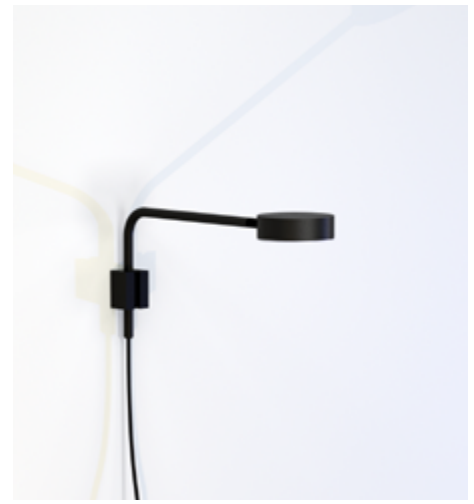

LIVO

CÓDIGO 309

ALUMÍNIO
C1209 X L98 X A450 MM
PLACA DE LED LIGAÇÃO DIRETA 8W 920LM - BIVOLT
COM BOTÃO LIGA/DESLIGA NO FIO

LIVO

CÓDIGO 311

ALUMÍNIO
C590 X L98 X A330 MM
PLACA DE LED LIGAÇÃO DIRETA 8W 920LM - BIVOLT
COM BOTÃO LIGA/DESLIGA NO FIO