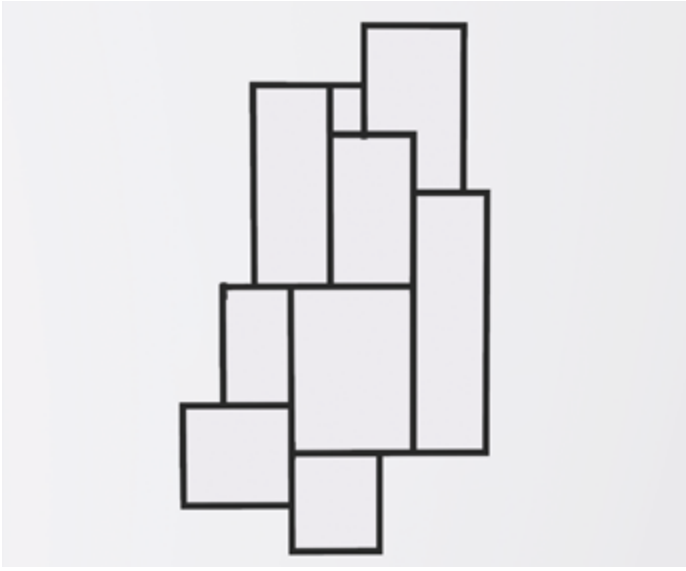

Desenvolvida por Gustavo Di Menno, a linha Infinito oferece uma leitura cognitiva que traduz toda a essência geométrica, abstrata e hipnotizante das obras de Piet Mondrian. Unir iluminação e arte foi um dos principais objetivos ao desenvolver a linha Infinito. Acesa ou não, a peça é uma verdadeira obra de arte e agrega um valor especial na decoração do ambiente.