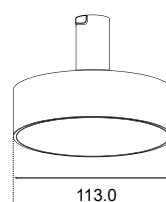

ALUMÍNIO
C272 X L34 X A33 MM
LED 2700K 20W IP20 24° IRC>90
COR: PRETO

CÓDIGO 700951

ALUMÍNIO
C270 X L34 X A33 MM
LED 2700K 10W IP20 100° IRC>90
COR: PRETO

CÓDIGO 700949

ALUMÍNIO
D113 X A32 MM
LED 2700K 20W IP20 100° IRC>90
COR: PRETO