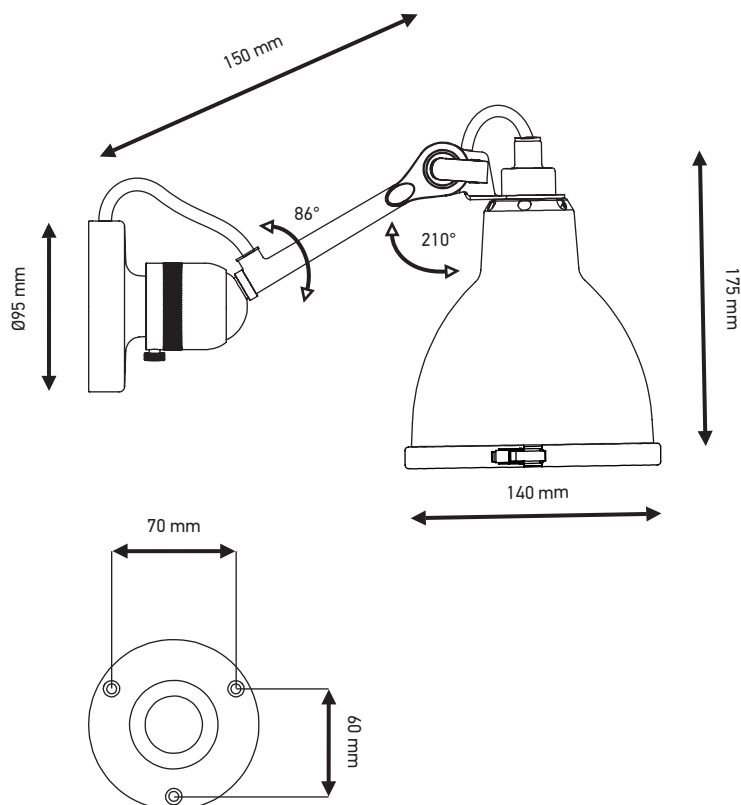

TECHNICAL SHEET / FICHE TECHNIQUE

LAMPE GRAS N°304 CLASSIC OUTDOOR

FINISHES / FINITIONS