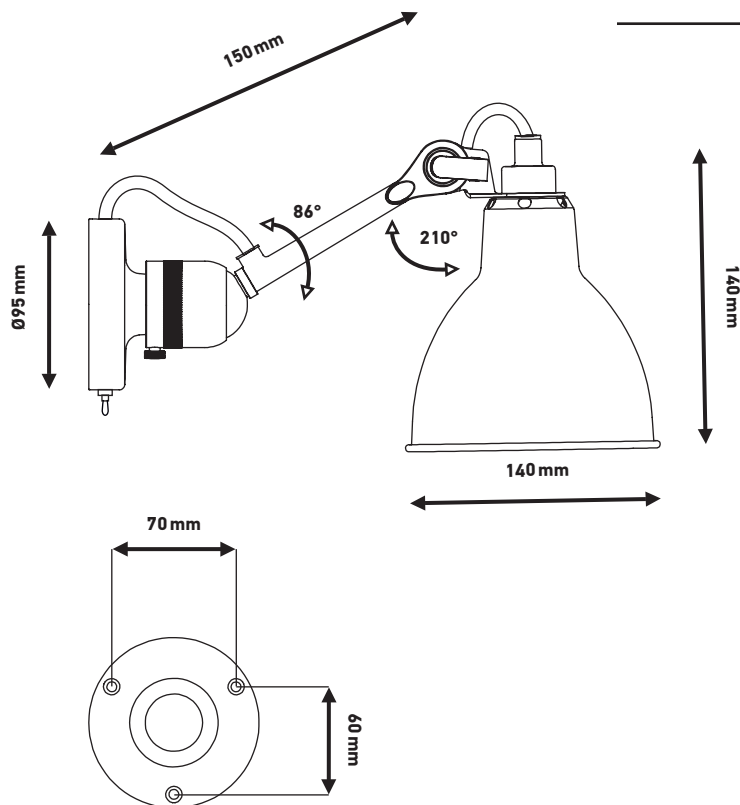

LAMPE GRAS

DCWéditions
PARIS

Wall lamp | *Applique*

Material: Steel
Matériaux: Acier

Weight: Net 1,5 kg | Gross 1,9 kg
Poids: Net 1,5 kg | Brut 1,9 kg

Dimensions:
Rod 150 mm
Bras 150 mm

Packaging: 305 × 305 × 210 mm

Electric fabric wire | Switch on the base
Câble électrique tissu | Interrupteur sur la base

CL I – E14 – ESL11W

IP20

Bulb not included
Ampoules non fournies

TECHNICAL SHEET / FICHE TECHNIQUE

LAMPE GRAS N°304 SW