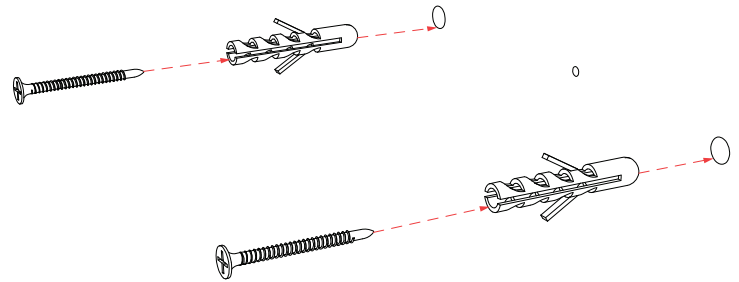

DIMLUX

Linha Office Flat - manual de instalação

1

2

3

Manutenção troca de lâmpada

Para trocar a lâmpada, certifique-se de que não há corrente elétrica na luminária.

Limpeza

Para fazer a limpeza da luminária, utilize um pano seco.