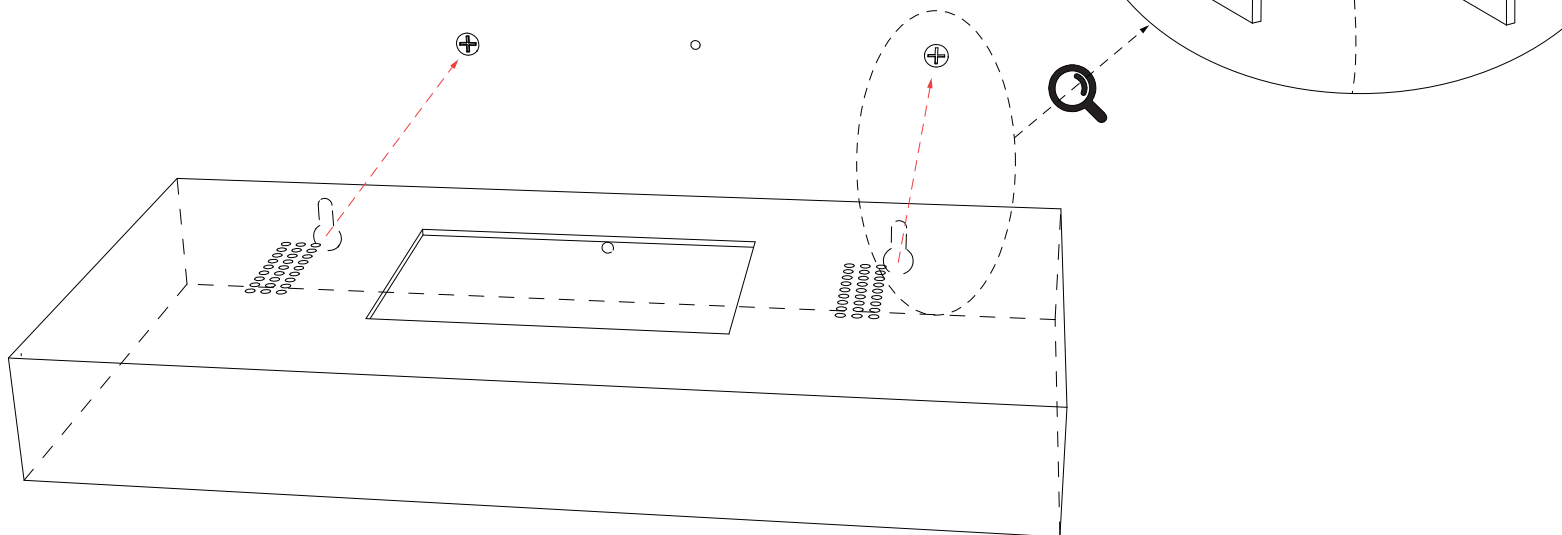

modelos:

75

77

Dimensões:

C.305mm x L.155mm x A.40mm

C.1250mm x L.155mm x A.40mm

Cortar / Serrar.

conectar lâmpadas /
Plugar / Encaixar

DIMLUX

Linha Office Flat - manual de instalação

1

2

3

Manutenção troca de lâmpada

Para trocar a lâmpada, certifique-se de que não há corrente elétrica na luminária.

Limpeza